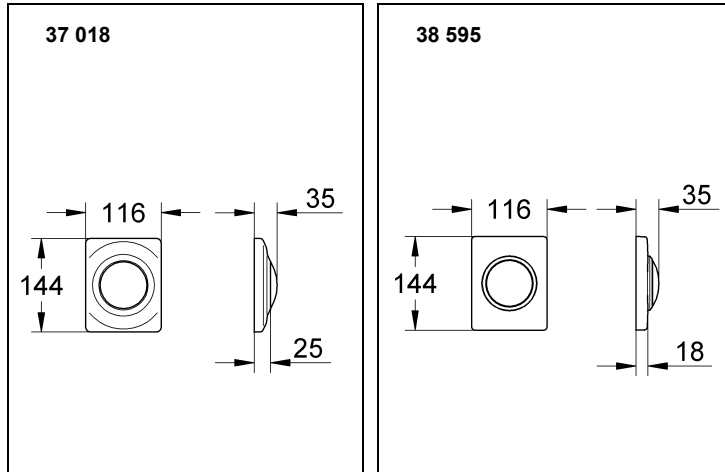

avroara-arm.ru
+7 (495) 956-62-18

37 018

38 595

D1 **I**5
GB2 **NL**6
F3
E4

94.714.131/ÄM 207782/05.06

GROHE
ENJOY WATER®

Bitte diese Anleitung an den Benutzer der Armatur weitergeben!
Please pass these instructions on to the end user of the fitting.
S.v.p remettre cette instruction à l'utilisateur de la robinetterie!