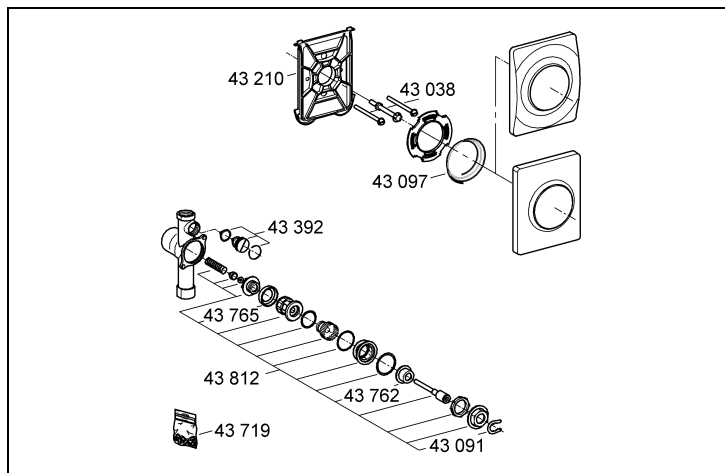

avroara-arm.ru
+7 (495) 956-62-18

37 018

38 595

D1 **I**5
GB2 **NL**6
F3
E4

94.714.131/ÄM 207782/05.06

GROHE
ENJOY WATER®

Bitte diese Anleitung an den Benutzer der Armatur weitergeben!
Please pass these instructions on to the end user of the fitting.
S.v.p remettre cette instruction à l'utilisateur de la robinetterie!