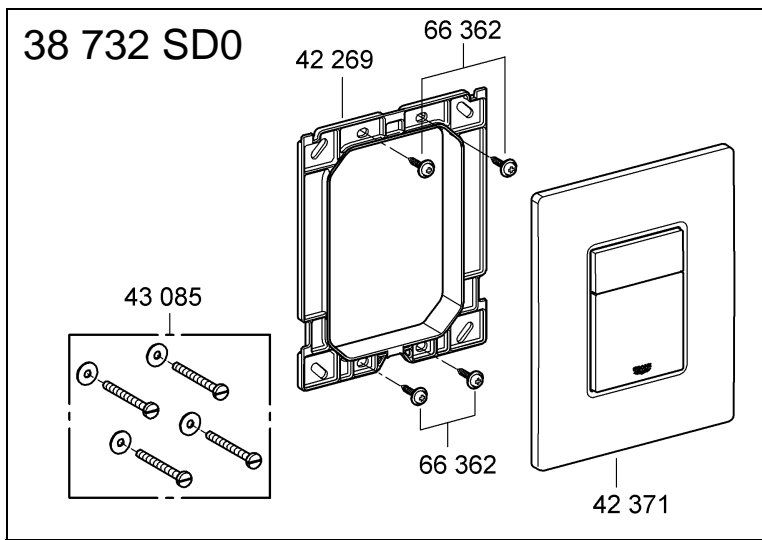

Bitte diese Anleitung an den Benutzer der Armatur weitergeben!
Please pass these instructions on to the end user of the fitting!
S.v.p remettre cette instruction à l'utilisateur de la robinetterie!