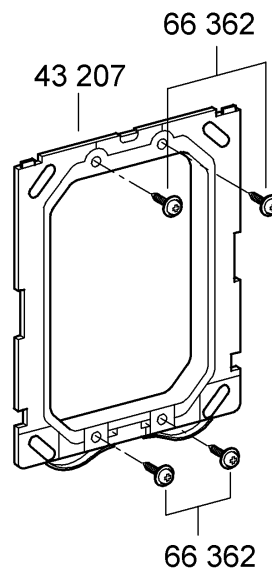

## Nova Cosmopolitan

Design & Quality Engineering GROHE Germany

96.539.131/ÄM 217734/02.10

**GROHE**  
  
ENJOY WATER®

38 765  
38 847

38 869

Bitte diese Anleitung an den Benutzer der Armatur weitergeben!  
Please pass these instructions on to the end user of the fitting!  
S.v.p remettre cette instruction à l'utilisateur de la robinetterie!

1

2

3

**4**

**5**