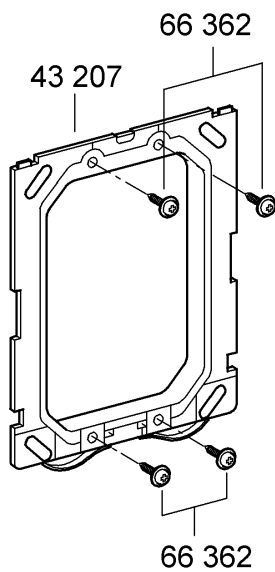

## Nova Cosmopolitan

Design & Quality Engineering GROHE Germany

96.539.131/ÄM 217734/02.10

**GROHE**  
  
ENJOY WATER®

38 765  
38 847

38 869

Bitte diese Anleitung an den Benutzer der Armatur weitergeben!  
Please pass these instructions on to the end user of the fitting!  
S.v.p remettre cette instruction à l'utilisateur de la robinetterie!

1

2

3

**4**

**5**