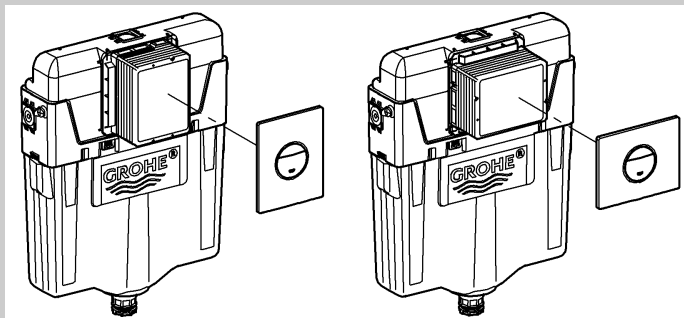

## Nova Cosmopolitan

Design & Quality Engineering GROHE Germany

96.539.131/ÄM 217734/02.10

**GROHE**  
  
ENJOY WATER®

38 765  
38 847

38 869

Bitte diese Anleitung an den Benutzer der Armatur weitergeben!  
Please pass these instructions on to the end user of the fitting!  
S.v.p remettre cette instruction à l'utilisateur de la robinetterie!