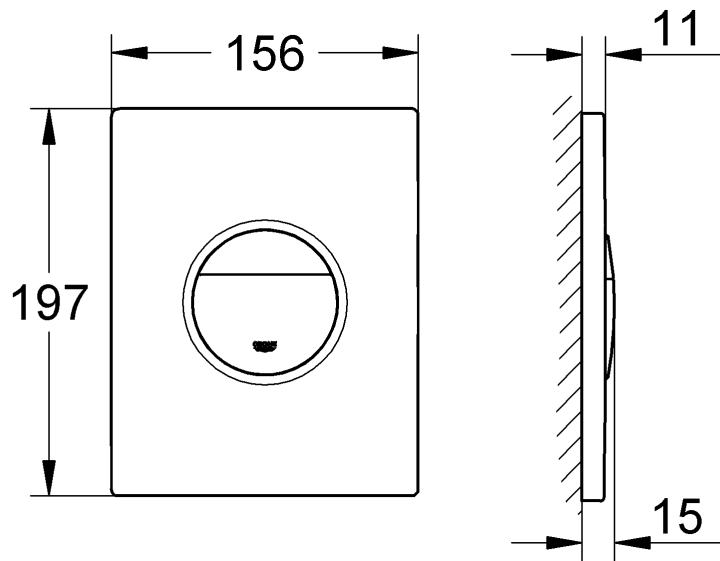

## Nova Cosmopolitan

Design & Quality Engineering GROHE Germany

96.539.131/ÄM 217734/02.10

**GROHE**  
  
ENJOY WATER®

38 765  
38 847

38 869

Bitte diese Anleitung an den Benutzer der Armatur weitergeben!  
Please pass these instructions on to the end user of the fitting!  
S.v.p remettre cette instruction à l'utilisateur de la robinetterie!

1

2

3

**4**

**5**