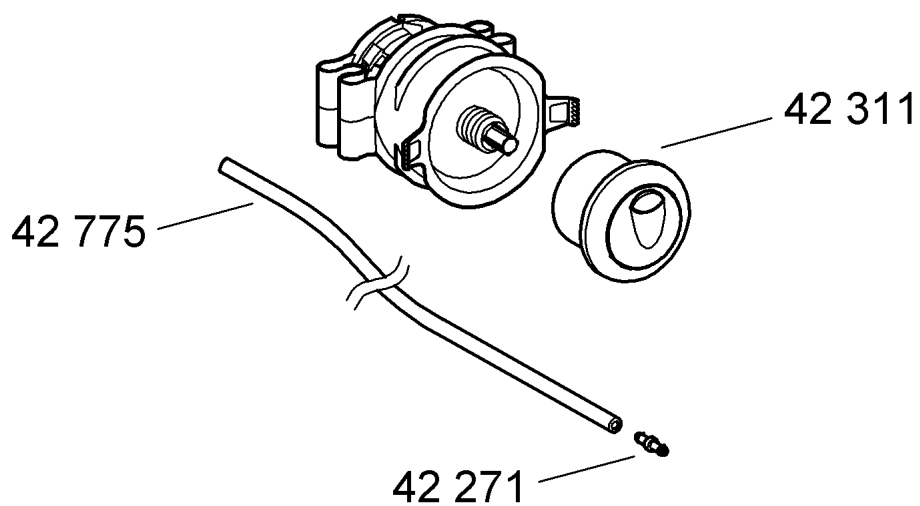

38 771  
38 906

Design & Quality Engineering GROHE Germany

96.638.031/ÄM 219304/09.12

**GROHE**  
  
ENJOY WATER®

Bitte diese Anleitung an den Benutzer der Armatur weitergeben!  
Please pass these instructions on to the end user of the fitting!  
S.v.p remettre cette instruction à l'utilisateur de la robinetterie!

1

2

3

4