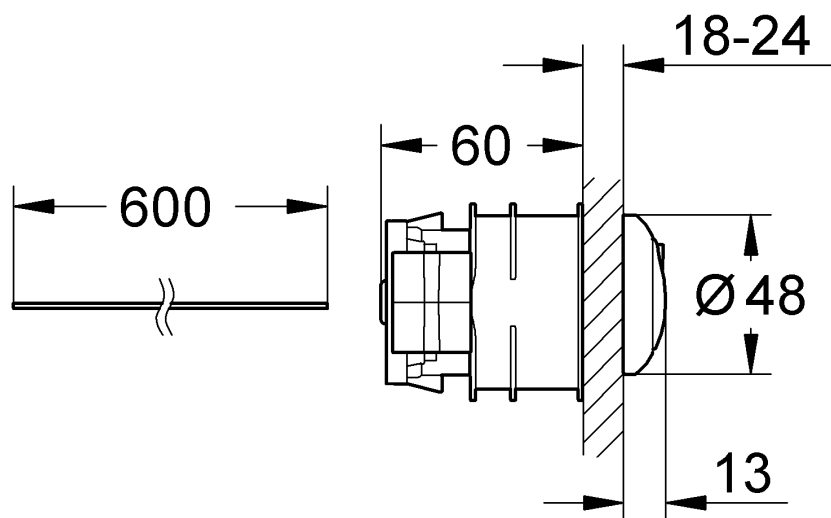

38 771  
38 906

Design & Quality Engineering GROHE Germany

96.638.031/ÄM 219304/09.12

**GROHE**  
  
ENJOY WATER®

Bitte diese Anleitung an den Benutzer der Armatur weitergeben!  
Please pass these instructions on to the end user of the fitting!  
S.v.p remettre cette instruction à l'utilisateur de la robinetterie!