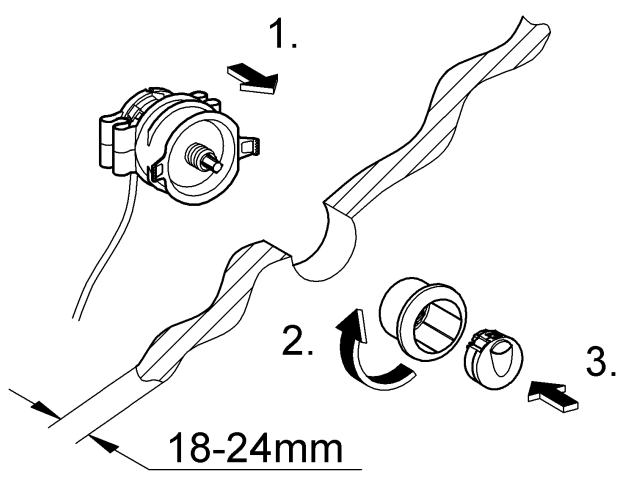

38 771  
38 906

Design & Quality Engineering GROHE Germany

96.638.031/ÄM 219304/09.12

**GROHE**  
  
ENJOY WATER®

Bitte diese Anleitung an den Benutzer der Armatur weitergeben!  
Please pass these instructions on to the end user of the fitting!  
S.v.p remettre cette instruction à l'utilisateur de la robinetterie!

1

2

3

4