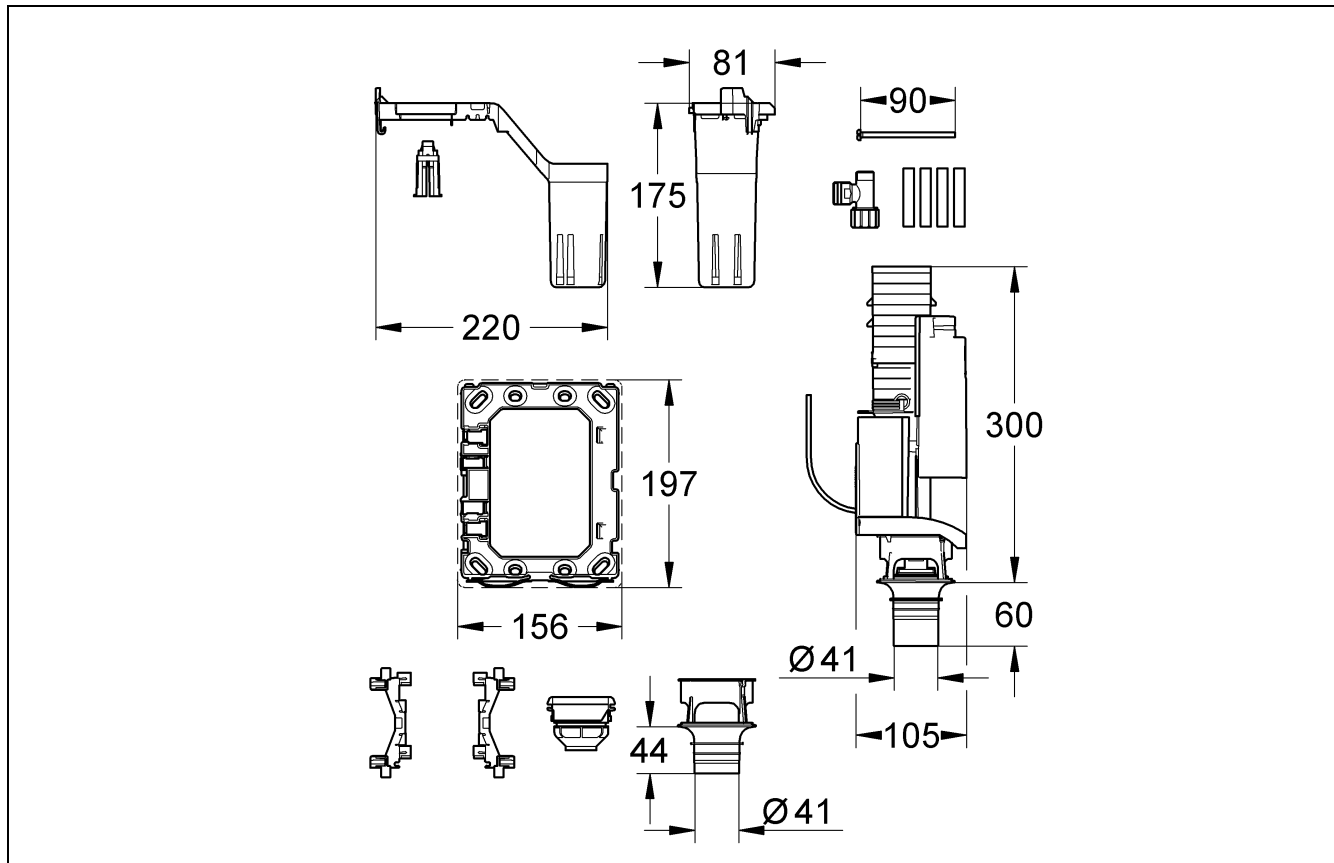

38 796

38 797

Grohe Fresh

D1	I1	N1	GR1	TR2	BG2	RO2
GB1	NL1	FIN1	CZ1	SK2	EST2	CN2
F1	S1	PL1	H2	SLO2	LV2	RUS2
E1	DK1	UAE1	P2	HR2	LT2	

Design & Quality Engineering GROHE Germany

96.729.031/ÄM 213170/10.09

GROHE
ENJOY WATER®

→ 05.07

38 796

06.07 →

38 797

38 796

1

2

3

4

5

38 796

38 797

1

2

3

4

5

6

38 796

38 796

38 796