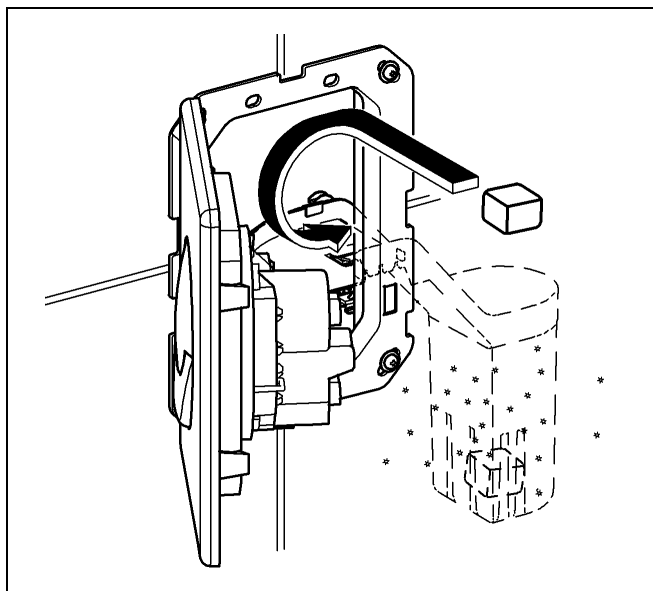

(D)	Bitte ausschließlich Spülkastentabs ohne Chlor verwenden!	(DK)	Anvend kun trykskylletabs uden klor!
(GB)	Please use chlorine-free cistern tabs only!	(N)	Bruk bare cisternetabletter uten klor!
(F)	Veuillez utiliser uniquement des pastilles pour réservoir de chasse sans chlore!	(FIN)	Käytä yksinomaan kloorittomia huuhtelusäiliötabletteja!
(E)	¡Por favor, utilizar exclusivamente pastillas sin cloro para la cisterna!	(PL)	Do zbiornika spłukującego stosować wyłącznie tabletki bez chloru!
(I)	Utilizzare esclusivamente pastiglie di pulizia della cassetta di sciacquo senza cloro!	(UAE)	يرجى استعمال أقراص خزان شطف المراض فقط التي لا تحتوي على الكلور!
(NL)	Gebruik uitsluitend spoelkasttabs zonder chloor!	(GR)	Παρακαλούμε χρησιμοποιείτε αποκλειστικά και μόνο δισκία χωρίς χλώριο για το δοχείο πλύσης!
(S)	Använd endast rengöringstabletter utan klor!	(CZ)	Používejte, prosím, výlučně tablety do splachovací nádržky bez chloru!