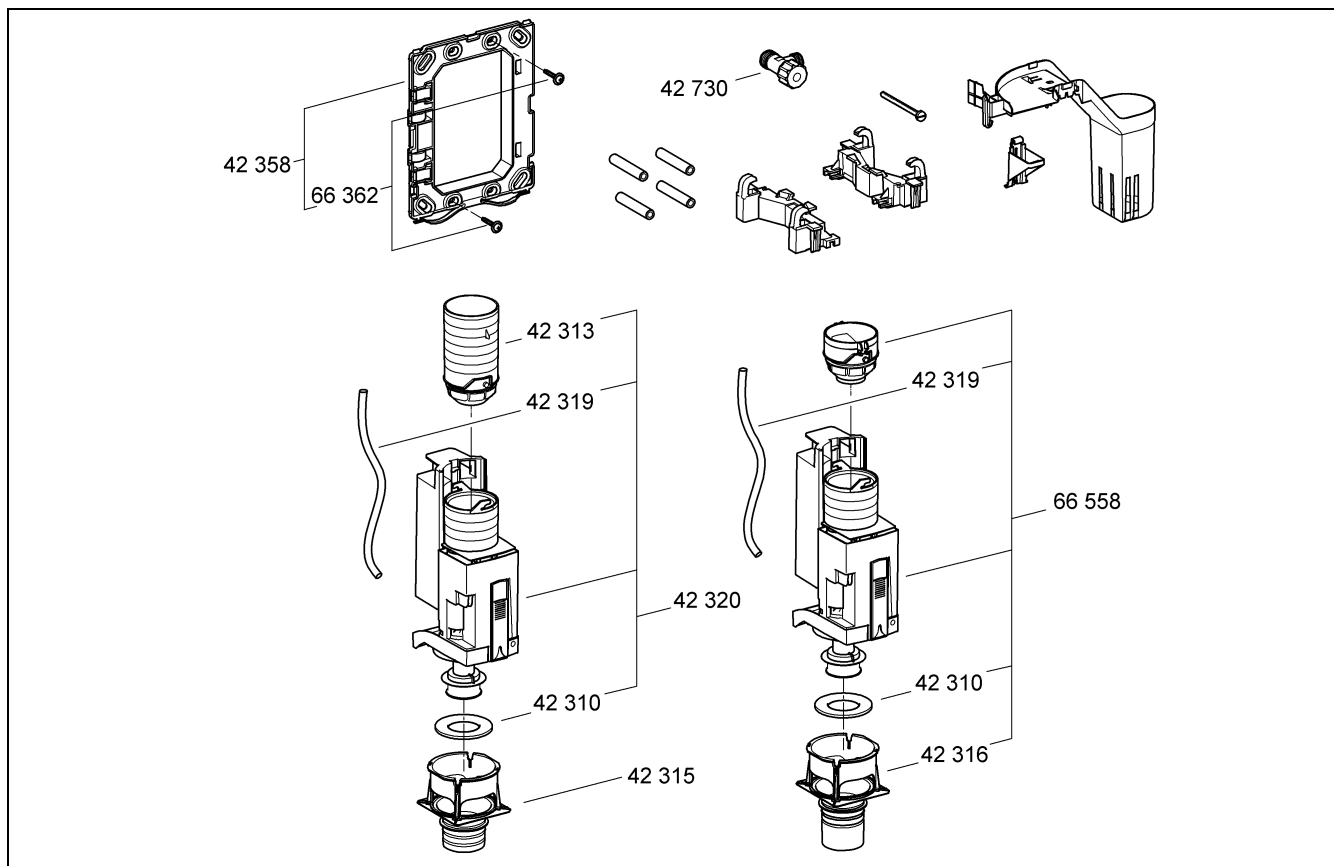

38 796

38 797

Grohe Fresh

D1	I1	N1	GR1	TR2	BG2	RO2
GB1	NL1	FIN1	CZ1	SK2	EST2	CN2
F1	S1	PL1	H2	SLO2	LV2	RUS2
E1	DK1	UAE1	P2	HR2	LT2	

Design & Quality Engineering GROHE Germany

96.729.031/ÄM 213170/10.09

GROHE
ENJOY WATER®