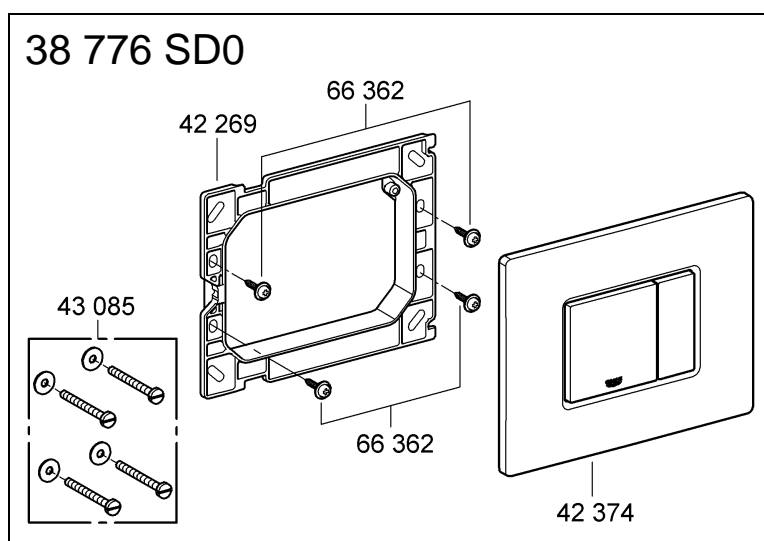

Bitte diese Anleitung an den Benutzer der Armatur weitergeben!
Please pass these instructions on to the end user of the fitting!
S.v.p remettre cette instruction à l'utilisateur de la robinetterie!