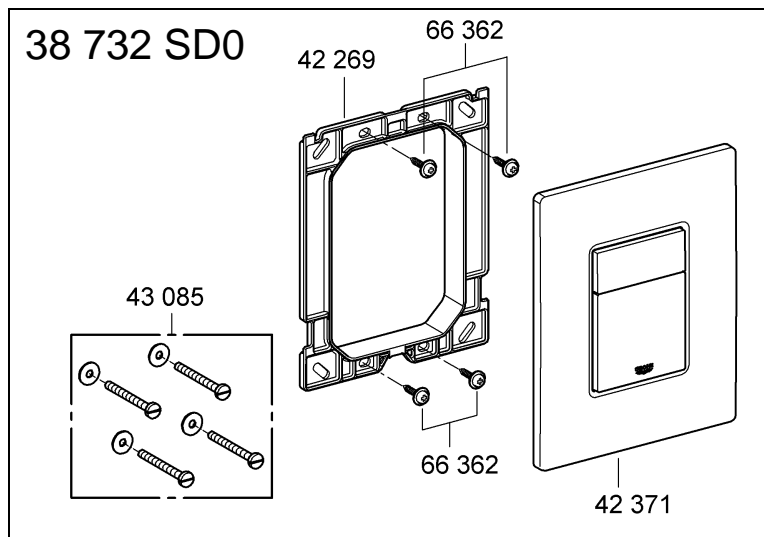

Bitte diese Anleitung an den Benutzer der Armatur weitergeben!
Please pass these instructions on to the end user of the fitting!
S.v.p remettre cette instruction à l'utilisateur de la robinetterie!