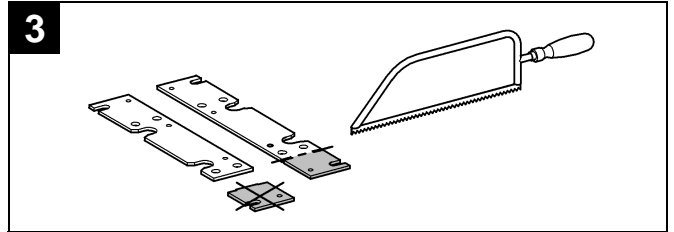

GROHE

ENJOY WATER®

38 845
38 916

38 849 38 914
38 913

38 845 38 914
38 849 38 916
38 913

GROHE FRESH ist nicht einsetzbar!

GROHE FRESH is not applicable!

Bitte diese Anleitung an den Benutzer der Armatur weitergeben!
Please pass these instructions on to the end user of the fitting!
S.v.p remettre cette instruction à l'utilisateur de la robinetterie!