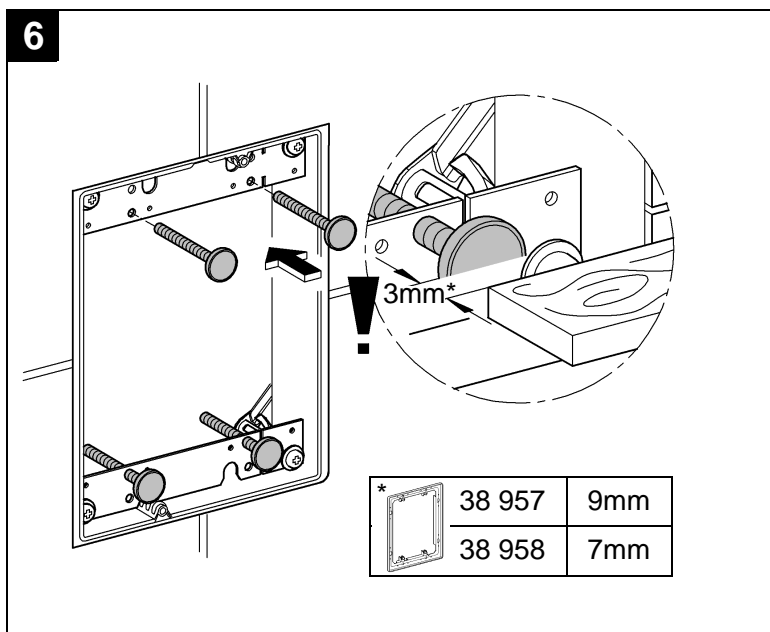

GROHE

ENJOY WATER®

38 845
38 916

38 849 38 914
38 913

38 845 38 914
38 849 38 916
38 913

GROHE FRESH ist nicht einsetzbar!

GROHE FRESH is not applicable!

Bitte diese Anleitung an den Benutzer der Armatur weitergeben!
Please pass these instructions on to the end user of the fitting!
S.v.p remettre cette instruction à l'utilisateur de la robinetterie!