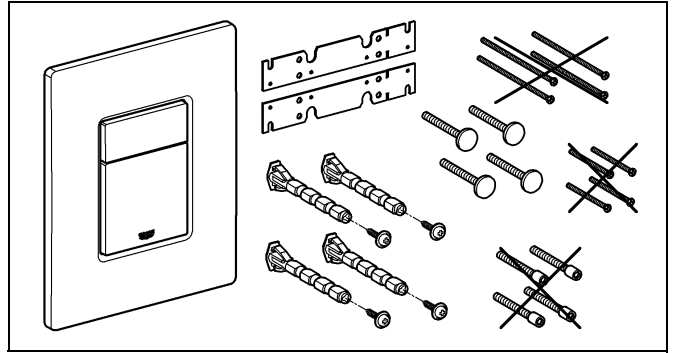

GROHE

ENJOY WATER®

38 845
38 916

38 849 38 914
38 913

38 845 38 914
38 849 38 916
38 913

GROHE FRESH ist nicht einsetzbar!

GROHE FRESH is not applicable!

Bitte diese Anleitung an den Benutzer der Armatur weitergeben!
Please pass these instructions on to the end user of the fitting!
S.v.p remettre cette instruction à l'utilisateur de la robinetterie!