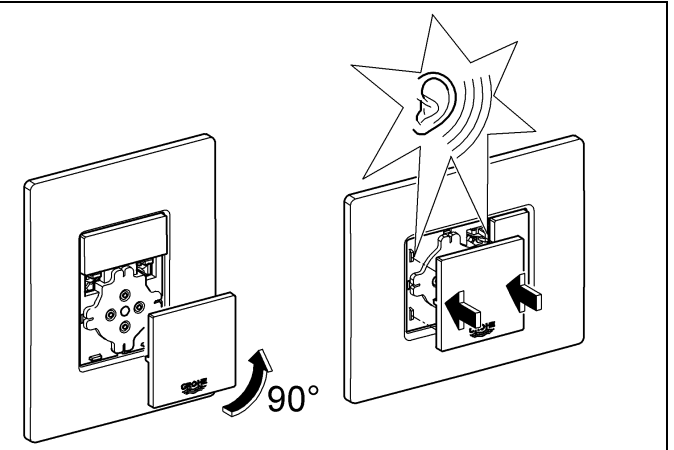

GROHE

ENJOY WATER®

38 845
38 916

38 849 38 914
38 913

38 845 38 914
38 849 38 916
38 913

GROHE FRESH ist nicht einsetzbar!

GROHE FRESH is not applicable!

Bitte diese Anleitung an den Benutzer der Armatur weitergeben!
Please pass these instructions on to the end user of the fitting!
S.v.p remettre cette instruction à l'utilisateur de la robinetterie!