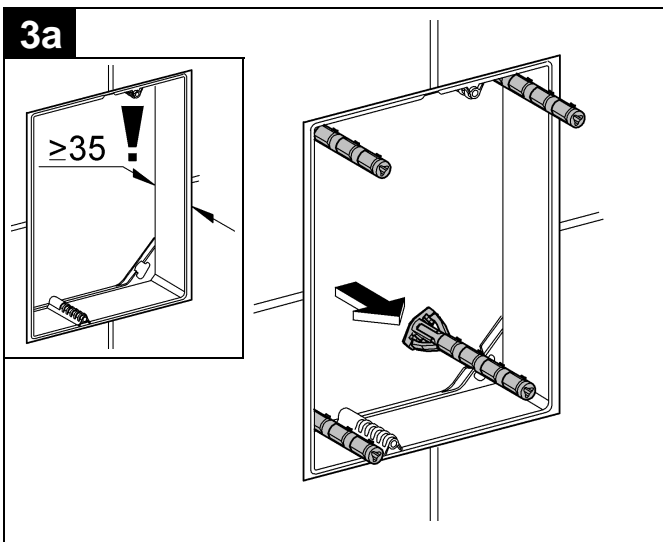

GROHE

ENJOY WATER®

38 845
38 916

38 849 38 914
38 913

38 845 38 914
38 849 38 916
38 913

GROHE FRESH ist nicht einsetzbar!

GROHE FRESH is not applicable!

Bitte diese Anleitung an den Benutzer der Armatur weitergeben!
Please pass these instructions on to the end user of the fitting!
S.v.p remettre cette instruction à l'utilisateur de la robinetterie!