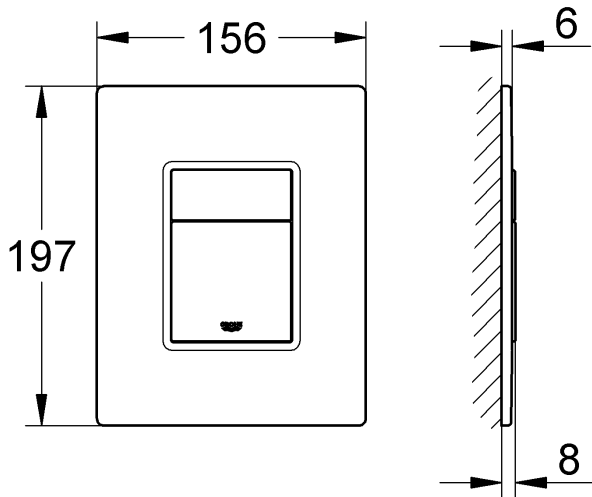

38 845
38 916

38 849

38 913

38 914

Skate Cosmopolitan

Skate Cosmopolitan

Design + Engineering GROHE Germany

99.054.131/ÄM 222717/10.13

GROHE

ENJOY WATER®

38 845
38 916

38 849 38 914
38 913

38 845 38 914
38 849 38 916
38 913

GROHE FRESH ist nicht einsetzbar!

GROHE FRESH is not applicable!

Bitte diese Anleitung an den Benutzer der Armatur weitergeben!
Please pass these instructions on to the end user of the fitting!
S.v.p remettre cette instruction à l'utilisateur de la robinetterie!

6**7****8****9**