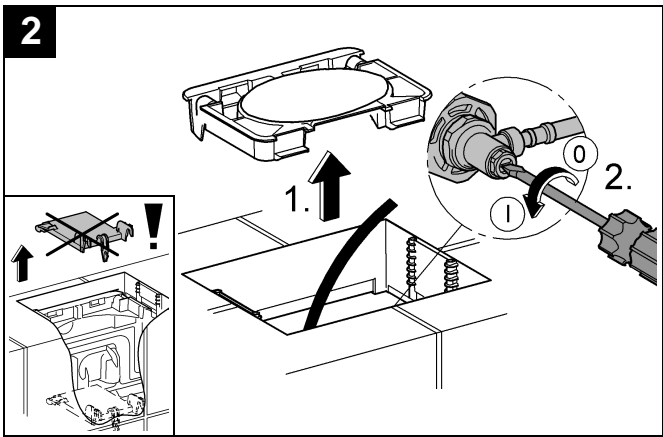

GROHE

ENJOY WATER®

38 845
38 916

38 849 38 914
38 913

38 845 38 914
38 849 38 916
38 913

GROHE FRESH ist nicht einsetzbar!

GROHE FRESH is not applicable!

Bitte diese Anleitung an den Benutzer der Armatur weitergeben!
Please pass these instructions on to the end user of the fitting!
S.v.p remettre cette instruction à l'utilisateur de la robinetterie!