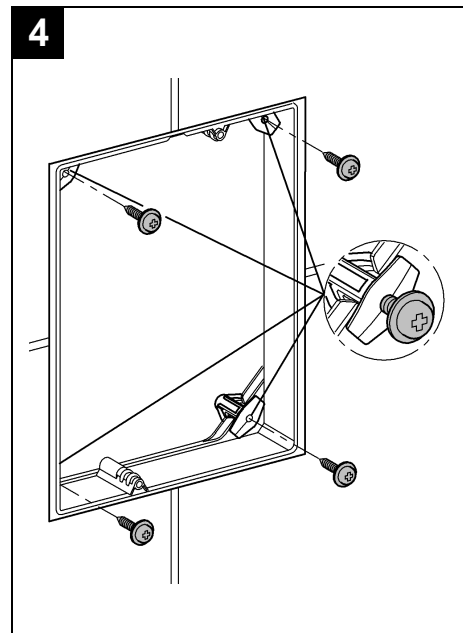

GROHE

ENJOY WATER®

38 845
38 916

38 849 38 914
38 913

38 845 38 914
38 849 38 916
38 913

GROHE FRESH ist nicht einsetzbar!

GROHE FRESH is not applicable!

Bitte diese Anleitung an den Benutzer der Armatur weitergeben!
Please pass these instructions on to the end user of the fitting!
S.v.p remettre cette instruction à l'utilisateur de la robinetterie!