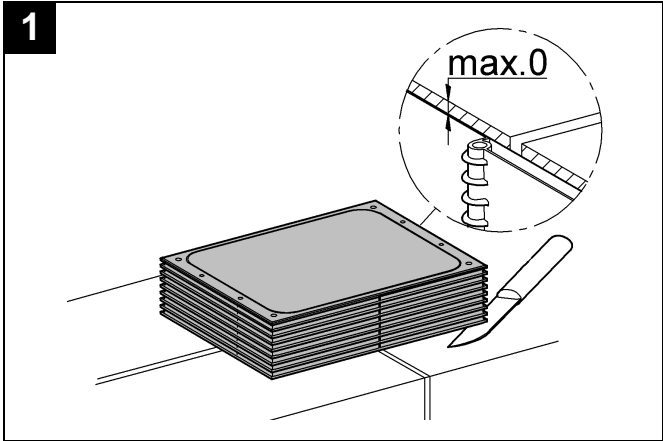

GROHE

ENJOY WATER®

38 845
38 916

38 849 38 914
38 913

38 845 38 914
38 849 38 916
38 913

GROHE FRESH ist nicht einsetzbar!

GROHE FRESH is not applicable!

Bitte diese Anleitung an den Benutzer der Armatur weitergeben!
Please pass these instructions on to the end user of the fitting!
S.v.p remettre cette instruction à l'utilisateur de la robinetterie!