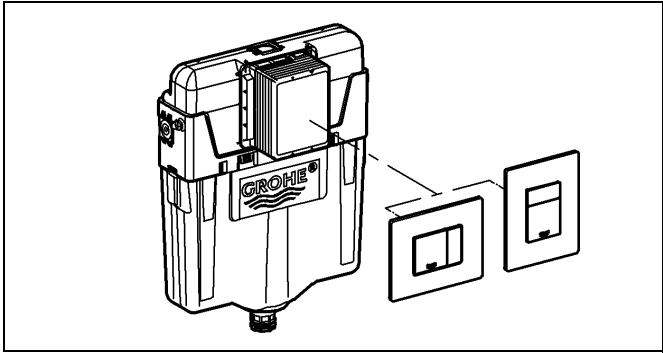

GROHE

ENJOY WATER®

38 845
38 916

38 849 38 914
38 913

38 845 38 914
38 849 38 916
38 913

GROHE FRESH ist nicht einsetzbar!

GROHE FRESH is not applicable!

Bitte diese Anleitung an den Benutzer der Armatur weitergeben!
Please pass these instructions on to the end user of the fitting!
S.v.p remettre cette instruction à l'utilisateur de la robinetterie!