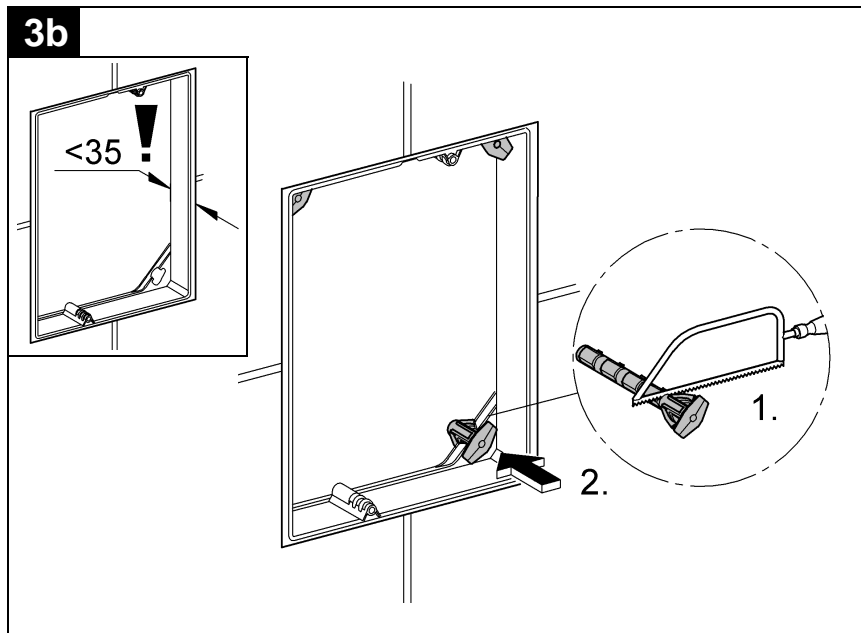

GROHE

ENJOY WATER®

38 845
38 916

38 849 38 914
38 913

38 845 38 914
38 849 38 916
38 913

GROHE FRESH ist nicht einsetzbar!

GROHE FRESH is not applicable!

Bitte diese Anleitung an den Benutzer der Armatur weitergeben!
Please pass these instructions on to the end user of the fitting!
S.v.p remettre cette instruction à l'utilisateur de la robinetterie!