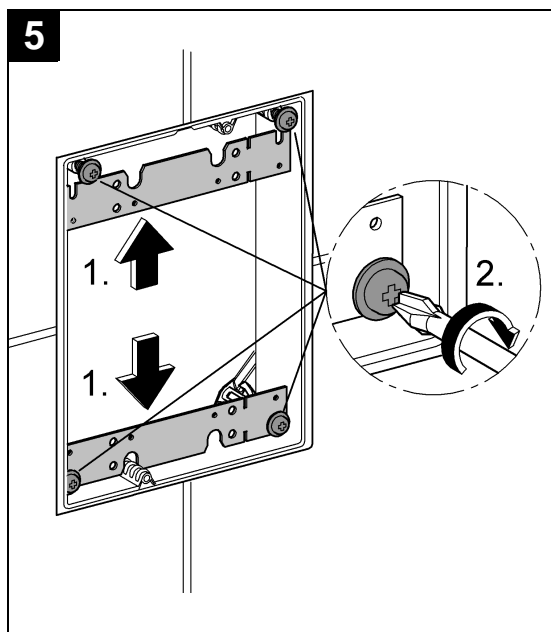

GROHE

ENJOY WATER®

38 845
38 916

38 849 38 914
38 913

38 845 38 914
38 849 38 916
38 913

GROHE FRESH ist nicht einsetzbar!

GROHE FRESH is not applicable!

Bitte diese Anleitung an den Benutzer der Armatur weitergeben!
Please pass these instructions on to the end user of the fitting!
S.v.p remettre cette instruction à l'utilisateur de la robinetterie!