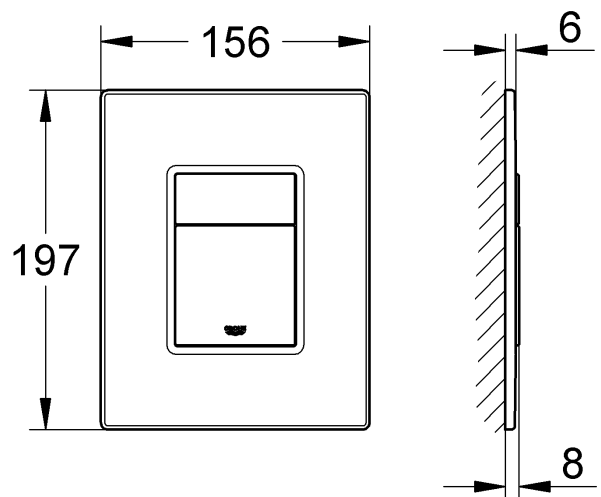

38 845
38 916

38 849

38 913

38 914

Skate Cosmopolitan

Skate Cosmopolitan

Design + Engineering GROHE Germany

99.054.131/ÄM 222717/10.13

GROHE

ENJOY WATER®

38 845
38 916

38 849 38 914
38 913

38 845 38 914
38 849 38 916
38 913

GROHE FRESH ist nicht einsetzbar!

GROHE FRESH is not applicable!

Bitte diese Anleitung an den Benutzer der Armatur weitergeben!
Please pass these instructions on to the end user of the fitting!
S.v.p remettre cette instruction à l'utilisateur de la robinetterie!

6**7****8****9**