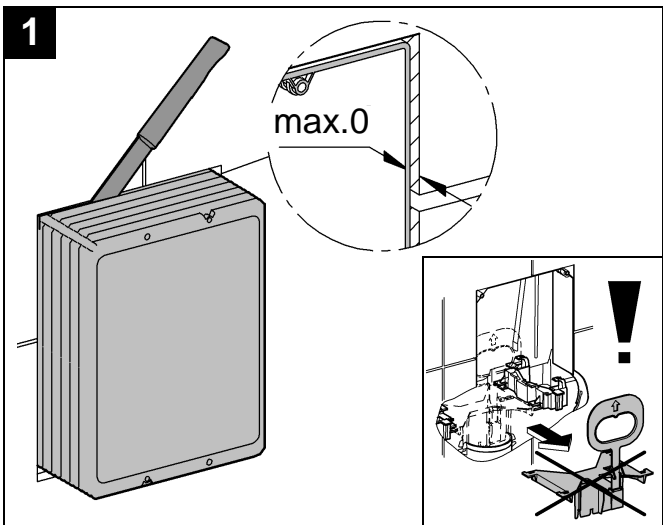

GROHE

ENJOY WATER®

38 845
38 916

38 849 38 914
38 913

38 845 38 914
38 849 38 916
38 913

GROHE FRESH ist nicht einsetzbar!

GROHE FRESH is not applicable!

Bitte diese Anleitung an den Benutzer der Armatur weitergeben!
Please pass these instructions on to the end user of the fitting!
S.v.p remettre cette instruction à l'utilisateur de la robinetterie!