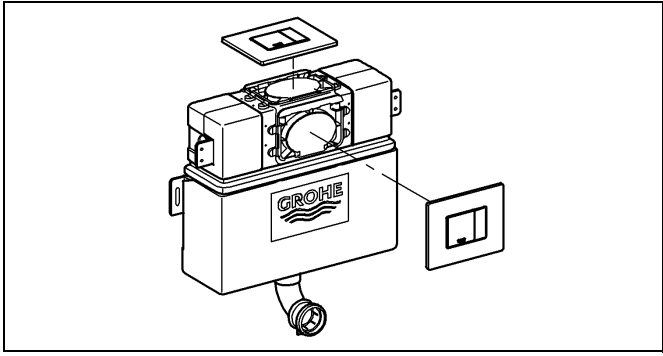

GROHE

ENJOY WATER®

38 845
38 916

38 849 38 914
38 913

38 845 38 914
38 849 38 916
38 913

GROHE FRESH ist nicht einsetzbar!

GROHE FRESH is not applicable!

Bitte diese Anleitung an den Benutzer der Armatur weitergeben!
Please pass these instructions on to the end user of the fitting!
S.v.p remettre cette instruction à l'utilisateur de la robinetterie!