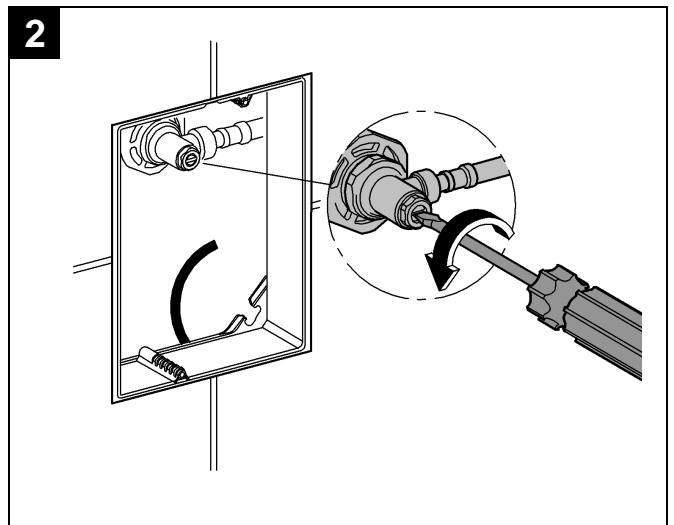

GROHE

ENJOY WATER®

38 845
38 916

38 849 38 914
38 913

38 845 38 914
38 849 38 916
38 913

GROHE FRESH ist nicht einsetzbar!

GROHE FRESH is not applicable!

Bitte diese Anleitung an den Benutzer der Armatur weitergeben!
Please pass these instructions on to the end user of the fitting!
S.v.p remettre cette instruction à l'utilisateur de la robinetterie!