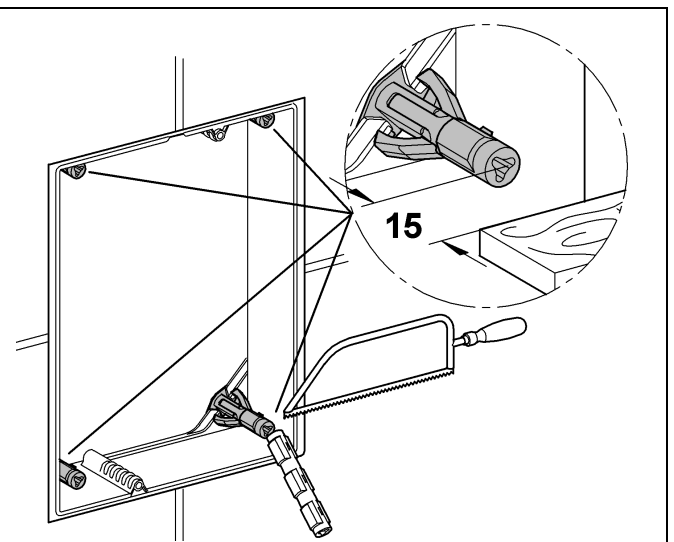

GROHE

ENJOY WATER®

38 845
38 916

38 849 38 914
38 913

38 845 38 914
38 849 38 916
38 913

GROHE FRESH ist nicht einsetzbar!

GROHE FRESH is not applicable!

Bitte diese Anleitung an den Benutzer der Armatur weitergeben!
Please pass these instructions on to the end user of the fitting!
S.v.p remettre cette instruction à l'utilisateur de la robinetterie!