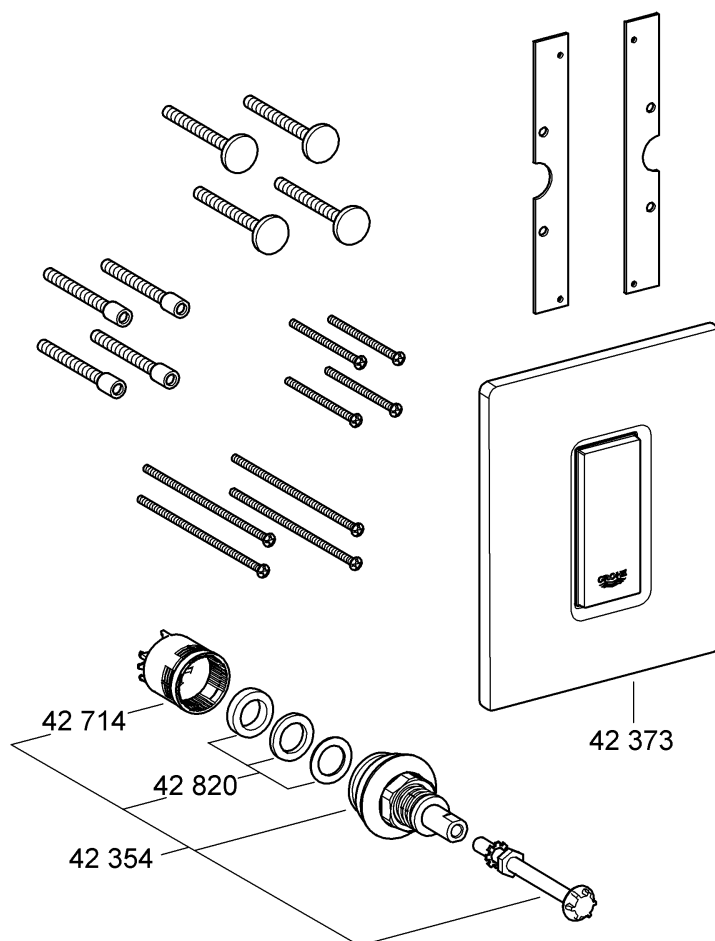

38 846

Skate Cosmopolitan

Skate Cosmopolitan

Design & Quality Engineering GROHE Germany

99.115.031/ÄM 217627/02.10

GROHE

ENJOY WATER®

Bitte diese Anleitung an den Benutzer der Armatur weitergeben!
Please pass these instructions on to the end user of the fitting!
S.v.p remettre cette instruction à l'utilisateur de la robinetterie!

bar

	1	2	3	4	5	6
	2,5l	3l	4l	4,5l	5,5l	6l
	1,5l	2l	3l	3,5l	4l	4,5l
	1l	1,5l	2l	2,5l	3l	3,5l
	-	-	1l	1,5l	1,8l	2l