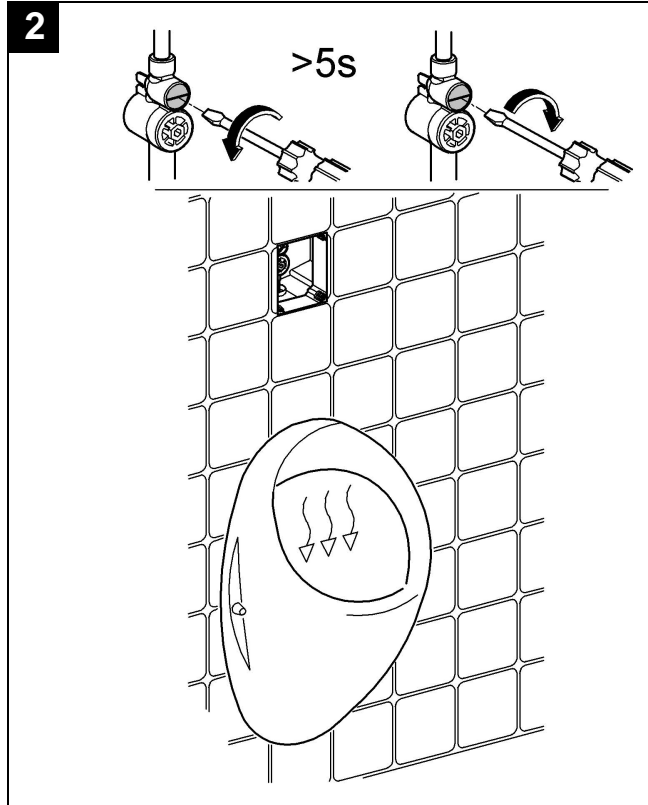

38 846

Skate Cosmopolitan

Skate Cosmopolitan

Design & Quality Engineering GROHE Germany

99.115.031/ÄM 217627/02.10

GROHE

ENJOY WATER®

Bitte diese Anleitung an den Benutzer der Armatur weitergeben!
Please pass these instructions on to the end user of the fitting!
S.v.p remettre cette instruction à l'utilisateur de la robinetterie!

bar

	1	2	3	4	5	6
	2,5l	3l	4l	4,5l	5,5l	6l
	1,5l	2l	3l	3,5l	4l	4,5l
	1l	1,5l	2l	2,5l	3l	3,5l
	-	-	1l	1,5l	1,8l	2l