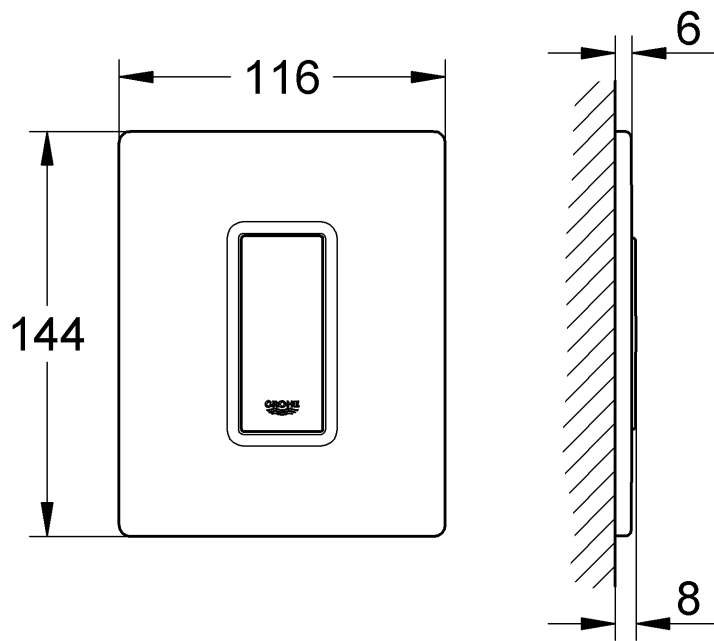

38 846

Skate Cosmopolitan

Skate Cosmopolitan

Design & Quality Engineering GROHE Germany

99.115.031/ÄM 217627/02.10

GROHE

ENJOY WATER®

Bitte diese Anleitung an den Benutzer der Armatur weitergeben!
Please pass these instructions on to the end user of the fitting!
S.v.p remettre cette instruction à l'utilisateur de la robinetterie!

bar

	1	2	3	4	5	6
	2,5l	3l	4l	4,5l	5,5l	6l
	1,5l	2l	3l	3,5l	4l	4,5l
	1l	1,5l	2l	2,5l	3l	3,5l
	-	-	1l	1,5l	1,8l	2l