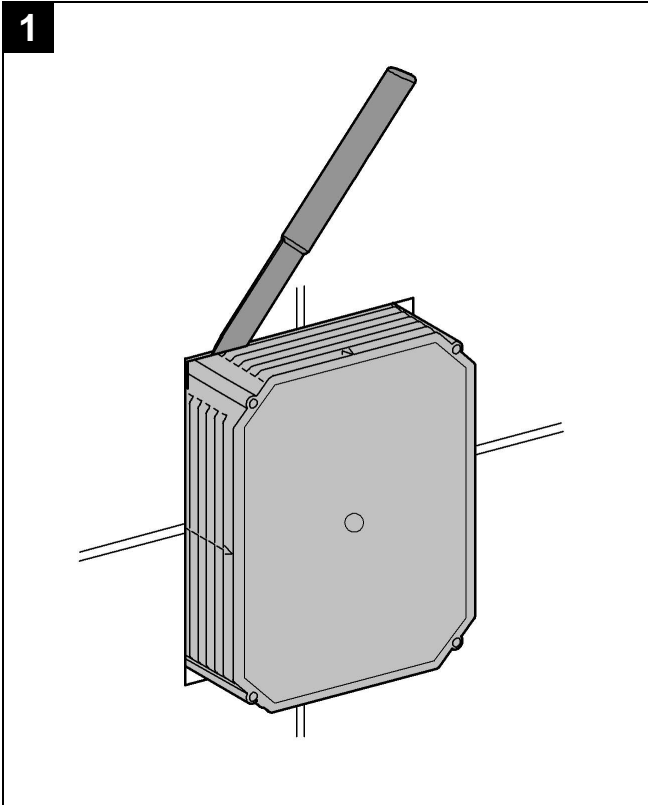

38 846

Skate Cosmopolitan

Skate Cosmopolitan

Design & Quality Engineering GROHE Germany

99.115.031/ÄM 217627/02.10

GROHE

ENJOY WATER®

Bitte diese Anleitung an den Benutzer der Armatur weitergeben!
Please pass these instructions on to the end user of the fitting!
S.v.p remettre cette instruction à l'utilisateur de la robinetterie!

bar

	1	2	3	4	5	6
	2,5l	3l	4l	4,5l	5,5l	6l
	1,5l	2l	3l	3,5l	4l	4,5l
	1l	1,5l	2l	2,5l	3l	3,5l
	-	-	1l	1,5l	1,8l	2l