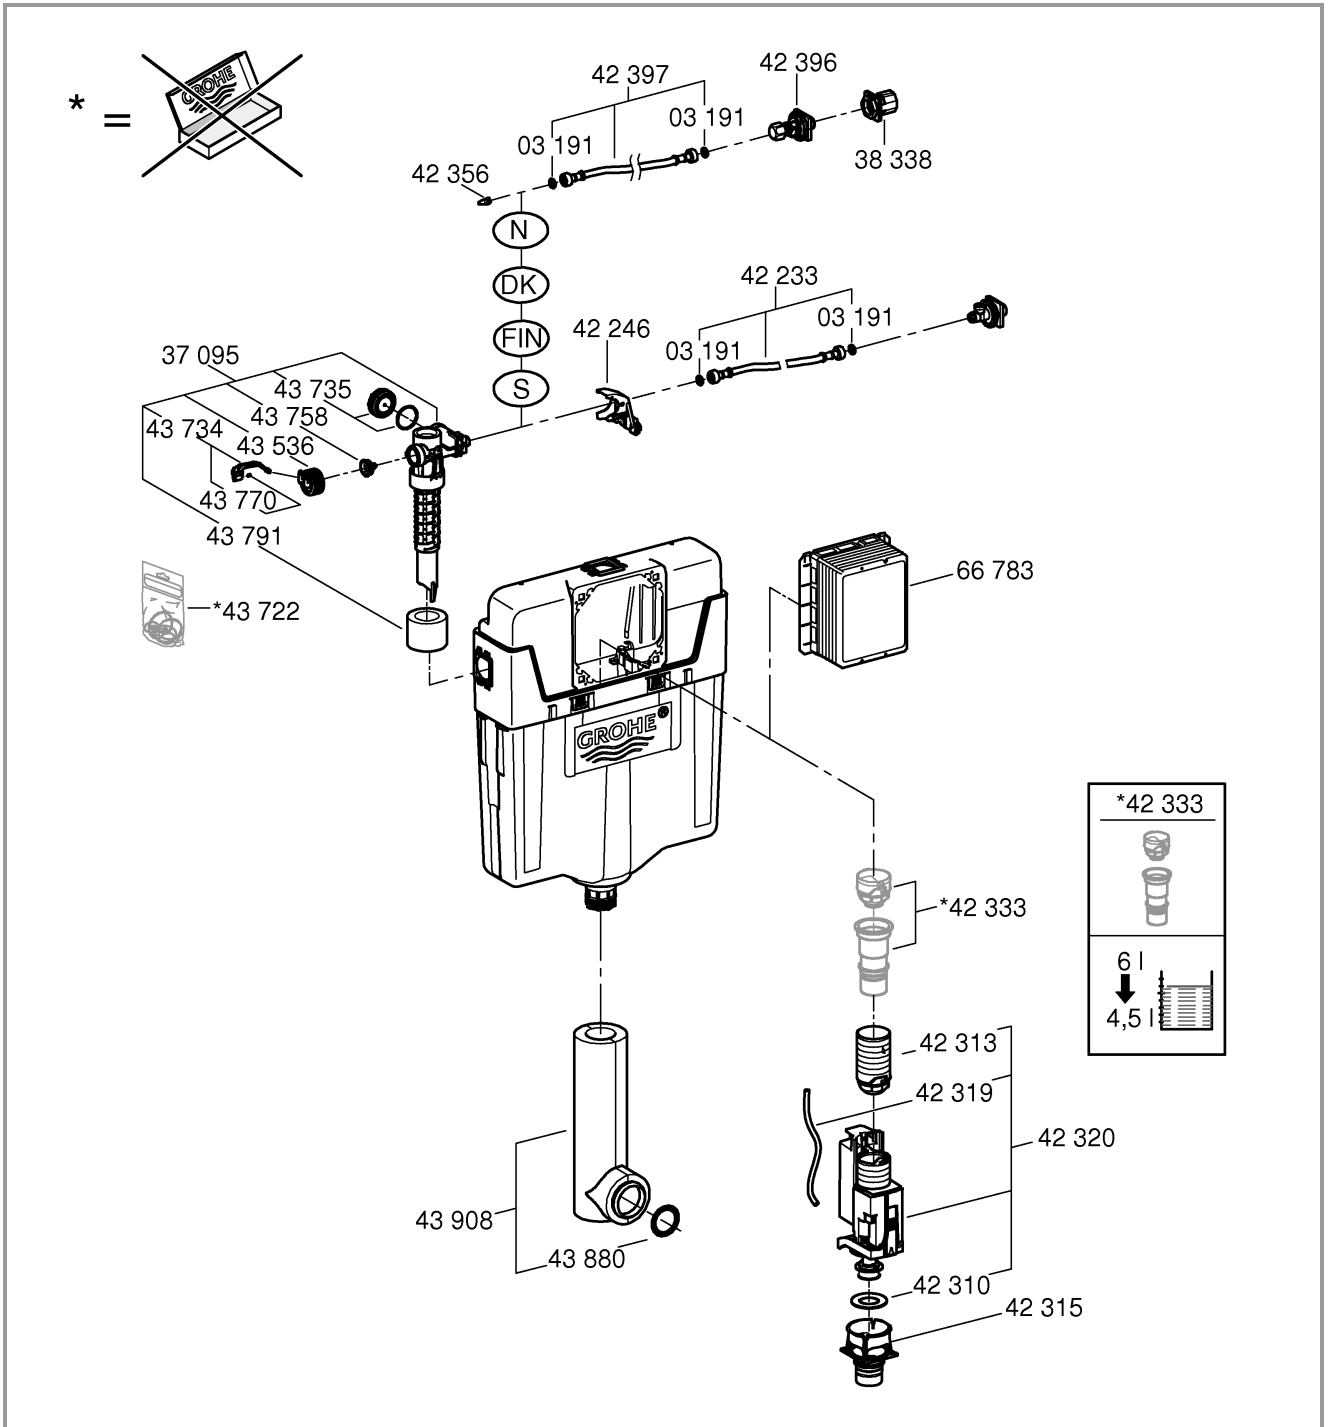

GD 2

DESIGN + ENGINEERING  
GROHE GERMANY

99.0619.031/ÄM 235593/03.16

avrora-arm.ru  
+7 (495) 956-62-18

Pure Freude an Wasser

GROHE

1

2

3 - 4

4

5 - 6

7

1

2a

2b

3

4

5

SERVICE

SERVICE

SERVICE

i

	X	Y	
<p>6 l      3 l</p>	81 mm	75 mm	
<p>9 l      3,5 l</p>	74 mm	75 mm	