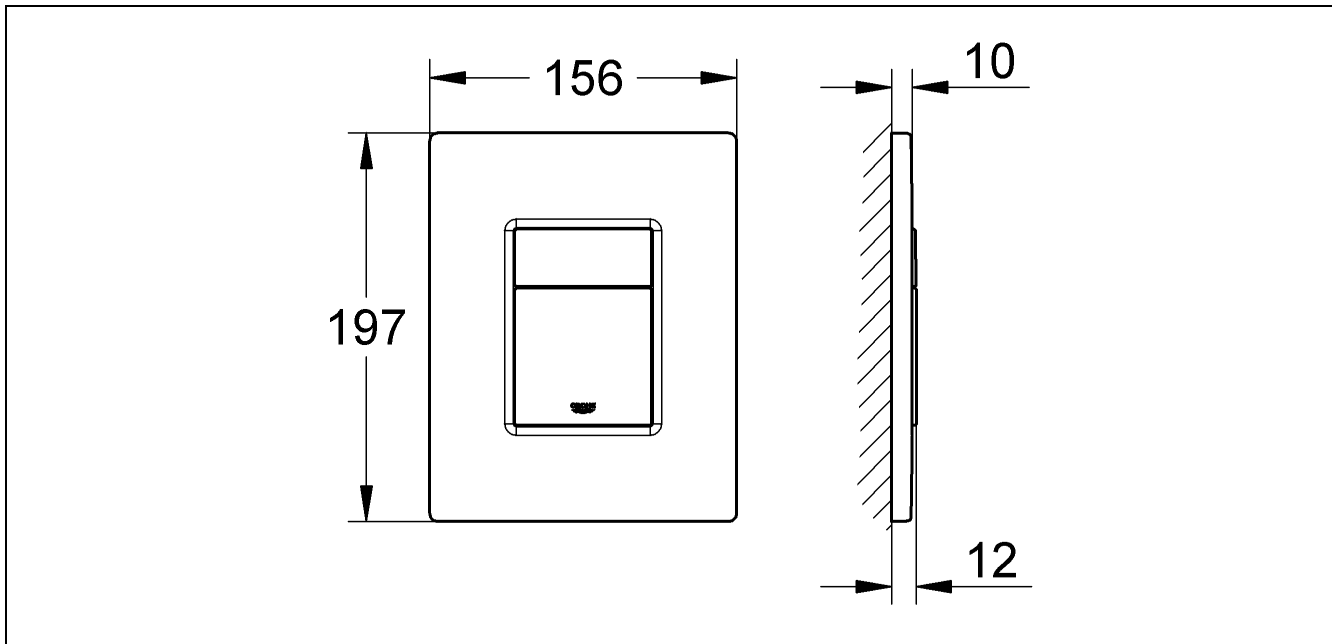

38 732 000  
38 732 P00  
38 732 SH0  
38 732 BR0

38 859 XG0

38 821 000  
38 732 SD0

38 776 SD0

## Skate Cosmopolitan

Design & Quality Engineering GROHE Germany

96.383.231/ÄM 217839/02.10

**GROHE**  
  
ENJOY WATER®

Bitte diese Anleitung an den Benutzer der Armatur weitergeben!  
 Please pass these instructions on to the end user of the fitting!  
 S.v.p remettre cette instruction à l'utilisateur de la robinetterie!