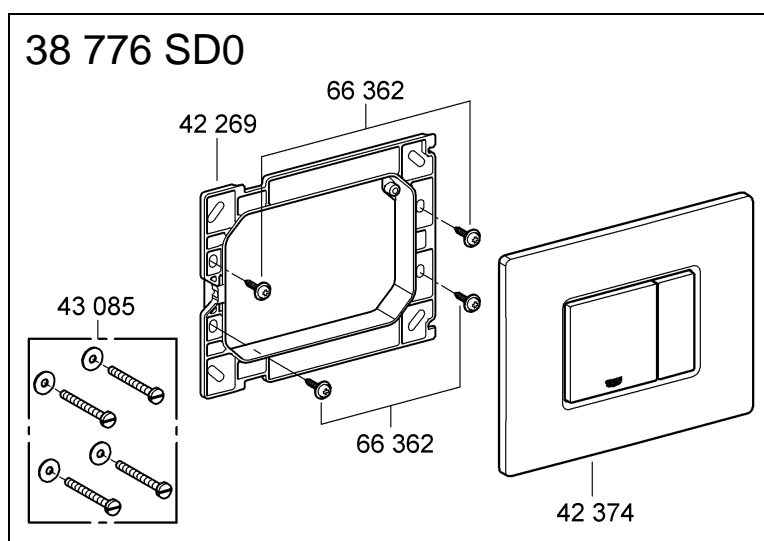

38 732 000  
38 732 P00  
38 732 SH0  
38 732 BR0

38 859 XG0

38 821 000  
38 732 SD0

38 776 SD0

## Skate Cosmopolitan

Design & Quality Engineering GROHE Germany

96.383.231/ÄM 217839/02.10

**GROHE**  
  
ENJOY WATER®

Bitte diese Anleitung an den Benutzer der Armatur weitergeben!  
 Please pass these instructions on to the end user of the fitting!  
 S.v.p remettre cette instruction à l'utilisateur de la robinetterie!