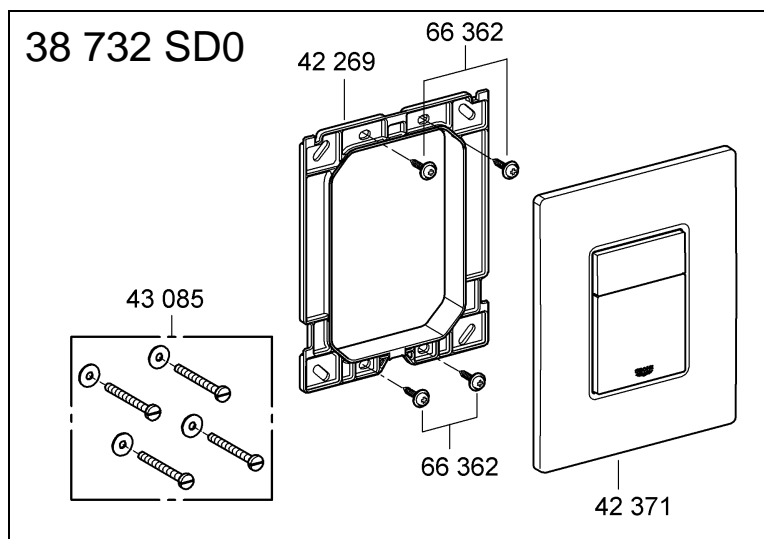

38 732 000  
38 732 P00  
38 732 SH0  
38 732 BR0

38 859 XG0

38 821 000  
38 732 SD0

38 776 SD0

## Skate Cosmopolitan

Design & Quality Engineering GROHE Germany

96.383.231/ÄM 217839/02.10

**GROHE**  
  
ENJOY WATER®

Bitte diese Anleitung an den Benutzer der Armatur weitergeben!  
 Please pass these instructions on to the end user of the fitting!  
 S.v.p remettre cette instruction à l'utilisateur de la robinetterie!