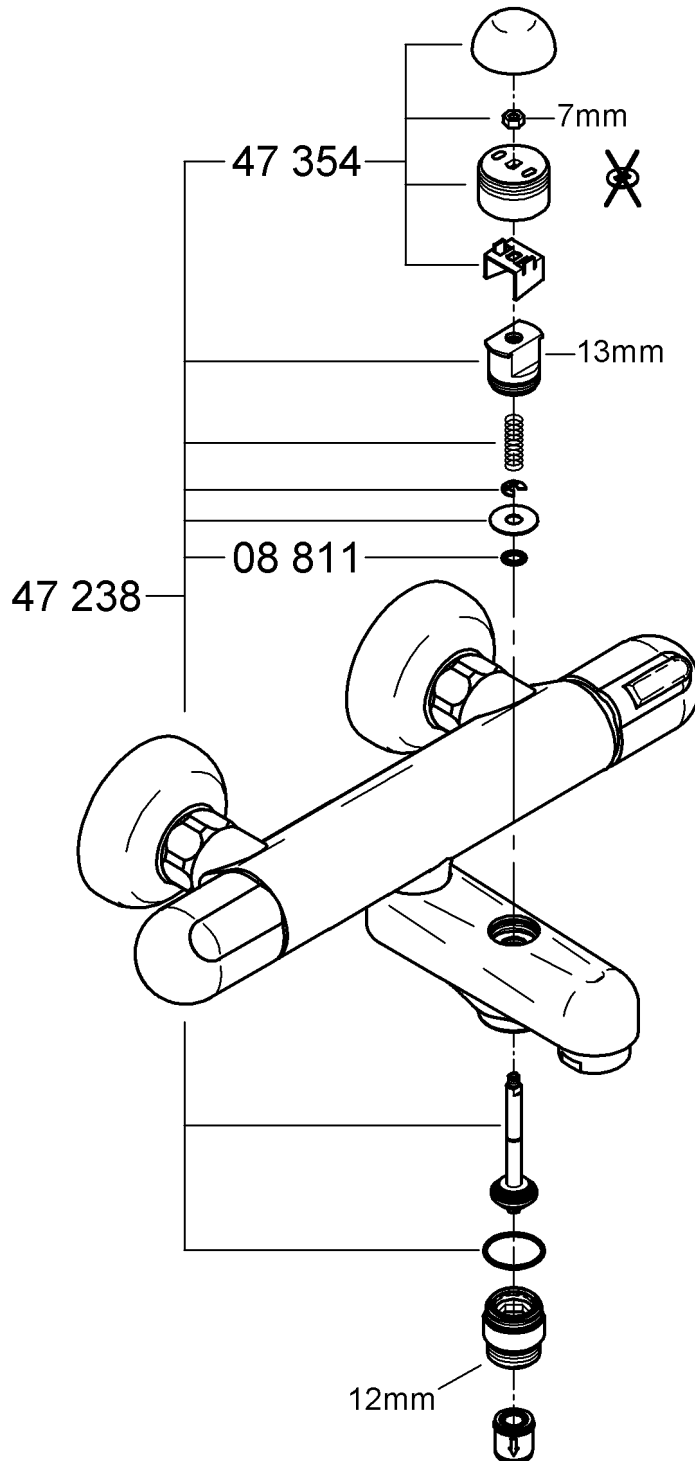

avroara-arm.ru
+7 (495) 956-62-18

ENJOY WATER®

GROHE

ENJOY WATER®

avrora-arm.ru
+7 (495) 956-62-18