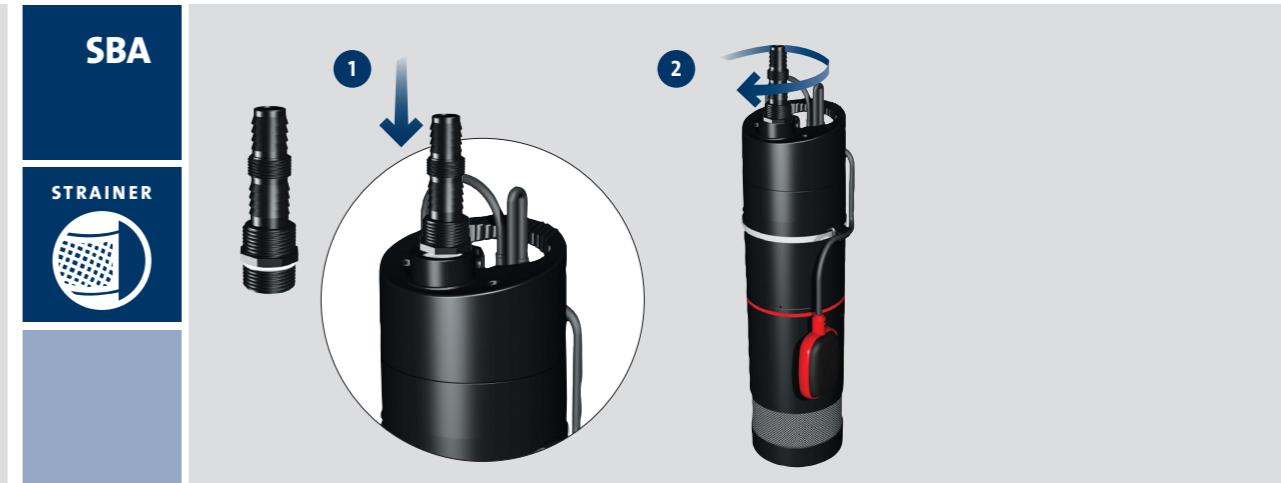

# SB/SBA

**SB**  
**SBA**

STRAINER

SIDE INLET

3/4"

1"

SB HF

**SB**  
**SBA**

**STRAINER**

**SIDE INLET**

**SB**

**STRAINER**

**SIDE INLET**

**SBA**

**STRAINER**

**SBA**

**SIDE INLET**

SB  
SBA

STRAINER

SIDE INLET

Max. 20 starts per 60 minutes.

SB HF

Max. 30 starts per 60 minutes.

be think innovate