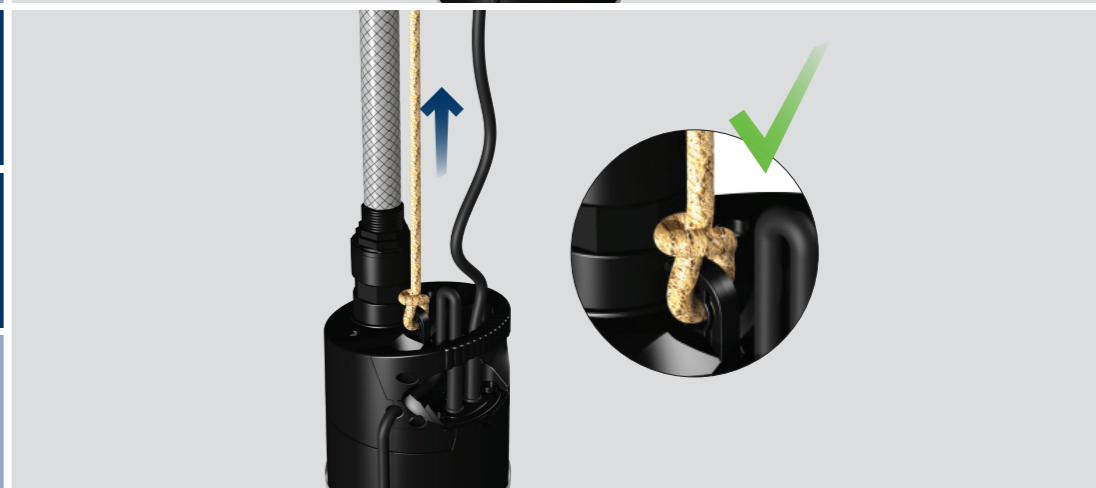

# SB/SBA

**SB**  
**SBA**

STRAINER

SIDE INLET

3/4"

1"

SB HF

**SB**  
**SBA**

**STRAINER**

**SIDE INLET**

**SB**

**STRAINER**

**SIDE INLET**

**SBA**

**STRAINER**

**SBA**

**SIDE INLET**

SB  
SBA

STRAINER

SIDE INLET

Max. 20 starts per 60 minutes.

SB HF

Max. 30 starts per 60 minutes.

be think innovate