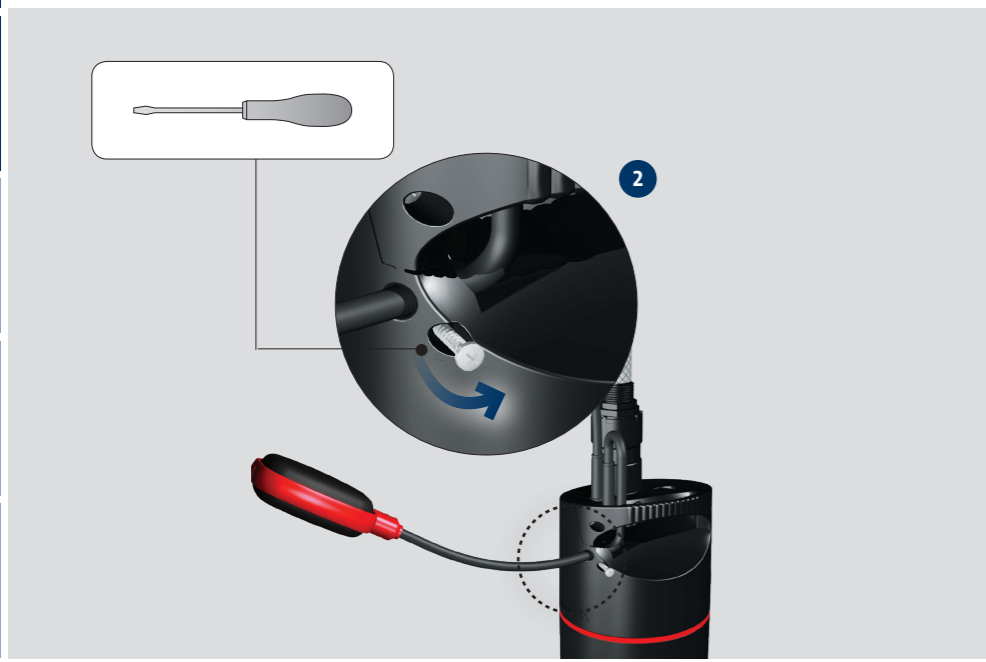

# SB/SBA

**SB**  
**SBA**

STRAINER

SIDE INLET

3/4"

1"

SB HF

**SB**  
**SBA**

**STRAINER**

**SIDE INLET**

**SB**

**STRAINER**

**SIDE INLET**

**SBA**

**STRAINER**

**SBA**

**SIDE INLET**

SB  
SBA

STRAINER

SIDE INLET

Max. 20 starts per 60 minutes.

SB HF

Max. 30 starts per 60 minutes.

be think innovate