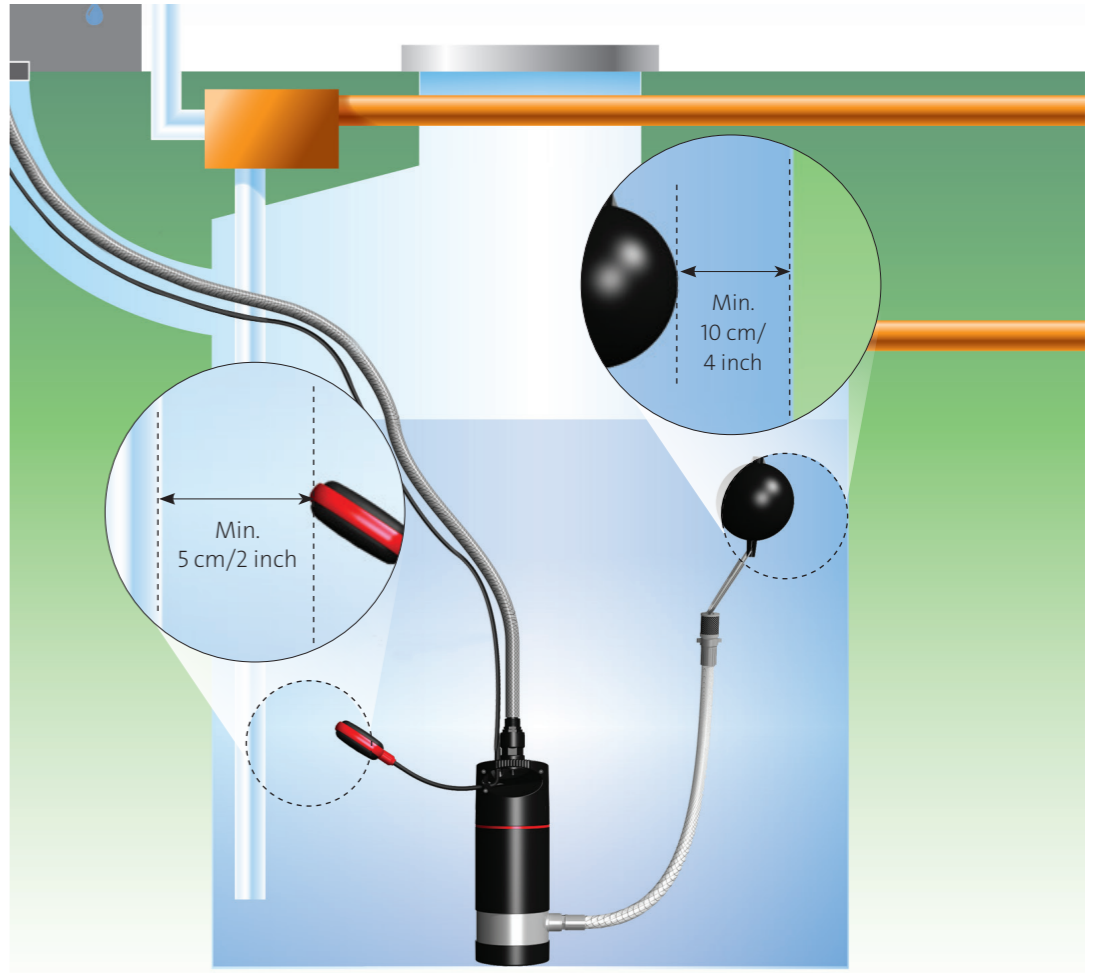

# SB/SBA

**SB**  
**SBA**

STRAINER

SIDE INLET

3/4"

1"

SB HF

**SB**  
**SBA**

**STRAINER**

**SIDE INLET**

**SB**

**STRAINER**

**SIDE INLET**

**SBA**

**STRAINER**

**SBA**

**SIDE INLET**

SB  
SBA

STRAINER

SIDE INLET

Max. 20 starts per 60 minutes.

SB HF

Max. 30 starts per 60 minutes.

be think innovate