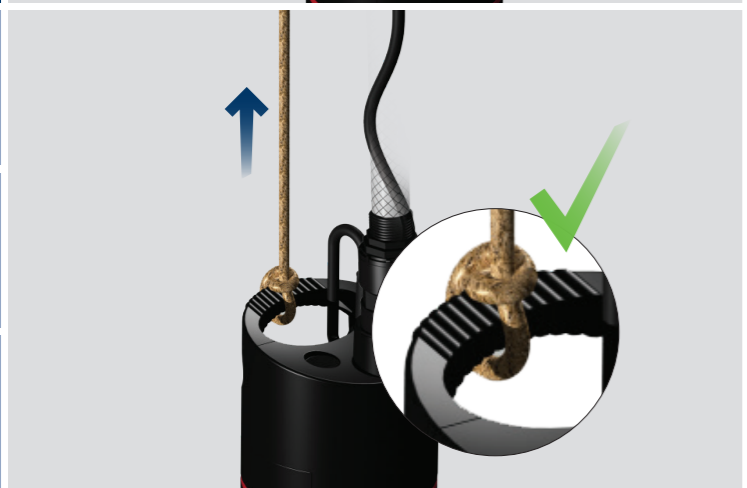

# SB/SBA

**SB**  
**SBA**

STRAINER

SIDE INLET

3/4"

1"

SB HF

**SB**  
**SBA**

**STRAINER**

**SIDE INLET**

**SB**

**STRAINER**

**SIDE INLET**

**SBA**

**STRAINER**

**SBA**

**SIDE INLET**

SB  
SBA

STRAINER

SIDE INLET

Max. 20 starts per 60 minutes.

SB HF

Max. 30 starts per 60 minutes.

be think innovate