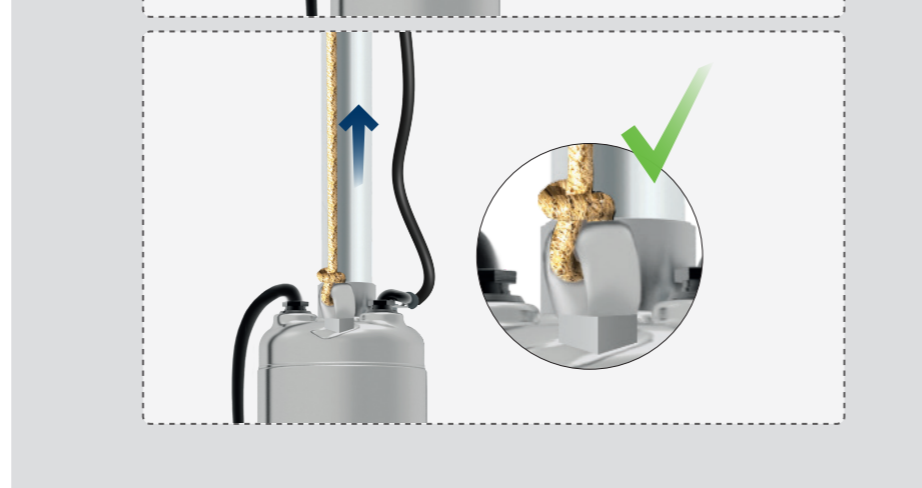

# SB/SBA

**SB**  
**SBA**

STRAINER

SIDE INLET

3/4"

1"

SB HF

**SB**  
**SBA**

**STRAINER**

**SIDE INLET**

**SB**

**STRAINER**

**SIDE INLET**

**SBA**

**STRAINER**

**SBA**

**SIDE INLET**

SB  
SBA

STRAINER

SIDE INLET

Max. 20 starts per 60 minutes.

SB HF

Max. 30 starts per 60 minutes.

be think innovate