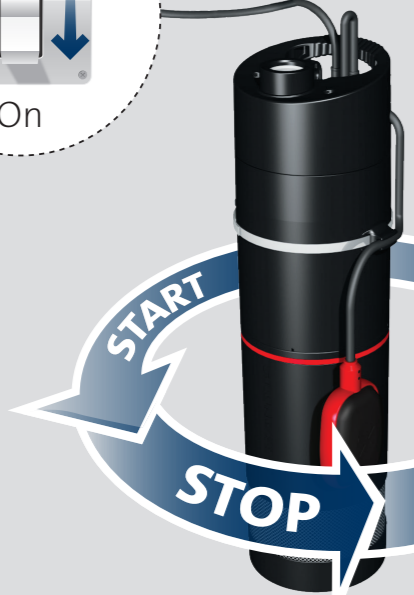

# SB/SBA

**SB**  
**SBA**

STRAINER

SIDE INLET

3/4"

1"

SB HF

**SB**  
**SBA**

**STRAINER**

**SIDE INLET**

**SB**

**STRAINER**

**SIDE INLET**

**SBA**

**STRAINER**

**SBA**

**SIDE INLET**

SB  
SBA

STRAINER

SIDE INLET

Max. 20 starts per 60 minutes.

SB HF

Max. 30 starts per 60 minutes.

be think innovate