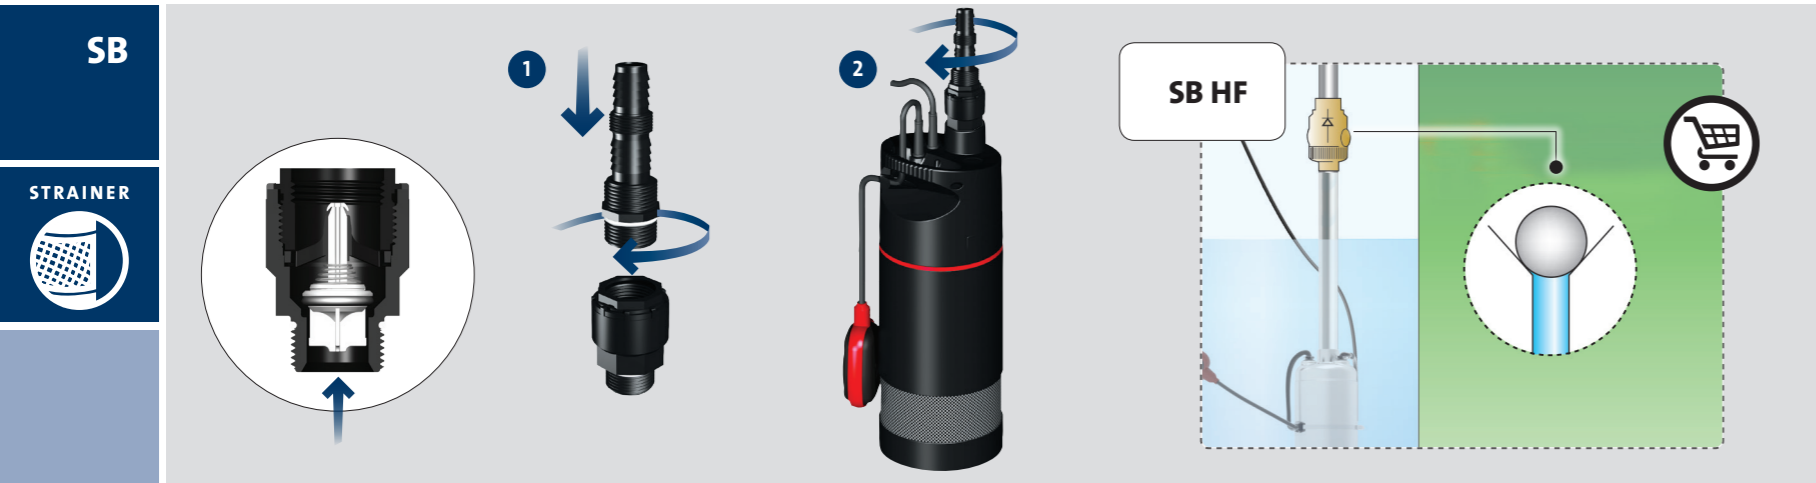

# SB/SBA

**SB**  
**SBA**

STRAINER

SIDE INLET

3/4"

1"

SB HF

**SB**  
**SBA**

**STRAINER**

**SIDE INLET**

**SB**

**STRAINER**

**SIDE INLET**

**SBA**

**STRAINER**

**SBA**

**SIDE INLET**

SB  
SBA

STRAINER

SIDE INLET

Max. 20 starts per 60 minutes.

SB HF

Max. 30 starts per 60 minutes.

be think innovate