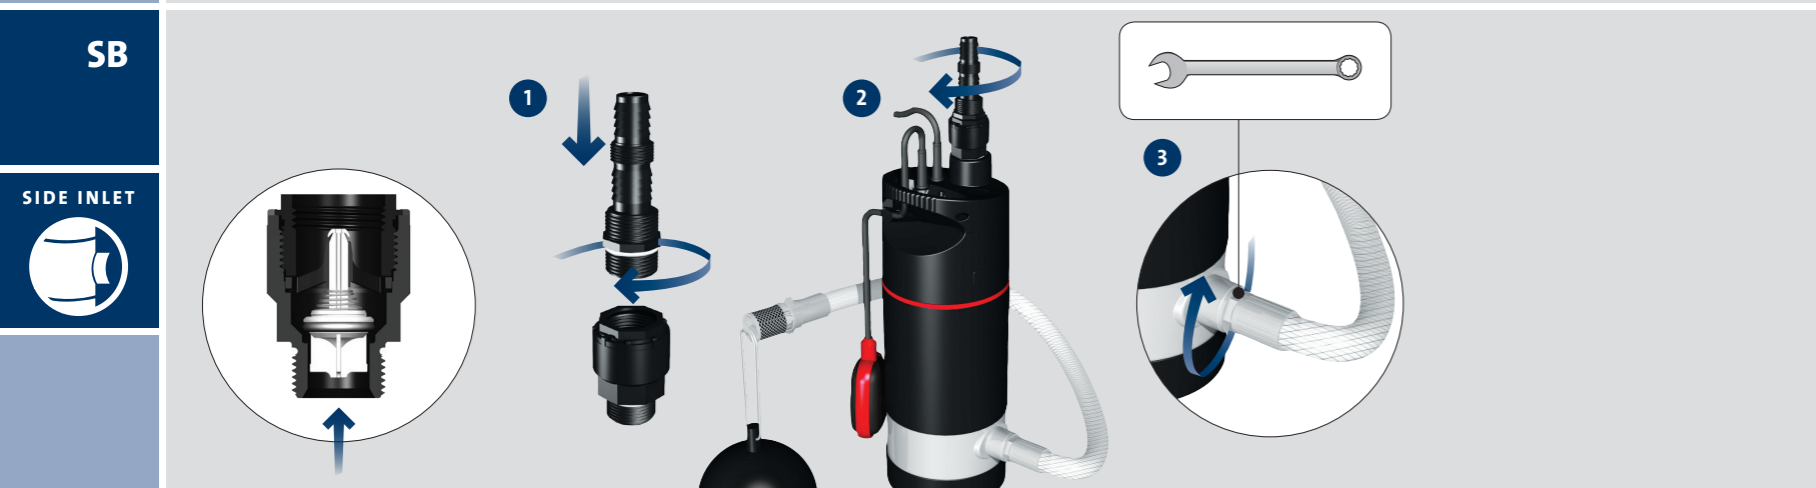

# SB/SBA

**SB**  
**SBA**

STRAINER

SIDE INLET

3/4"

1"

SB HF

**SB**  
**SBA**

**STRAINER**

**SIDE INLET**

**SB**

**STRAINER**

**SIDE INLET**

**SBA**

**STRAINER**

**SBA**

**SIDE INLET**

SB  
SBA

STRAINER

SIDE INLET

Max. 20 starts per 60 minutes.

SB HF

Max. 30 starts per 60 minutes.

be think innovate