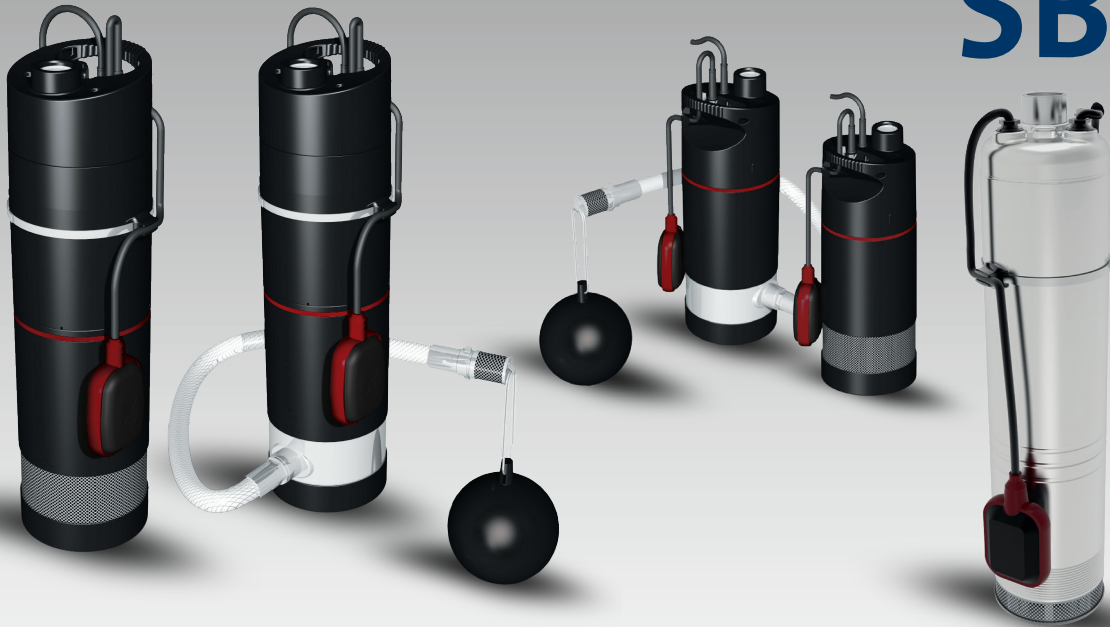

# SB/SBA

**SB**  
**SBA**

STRAINER

SIDE INLET

3/4"

1"

SB HF

**SB**  
**SBA**

**STRAINER**

**SIDE INLET**

**SB**

**STRAINER**

**SIDE INLET**

**SBA**

**STRAINER**

**SBA**

**SIDE INLET**

SB  
SBA

STRAINER

SIDE INLET

Max. 20 starts per 60 minutes.

SB HF

Max. 30 starts per 60 minutes.

be think innovate