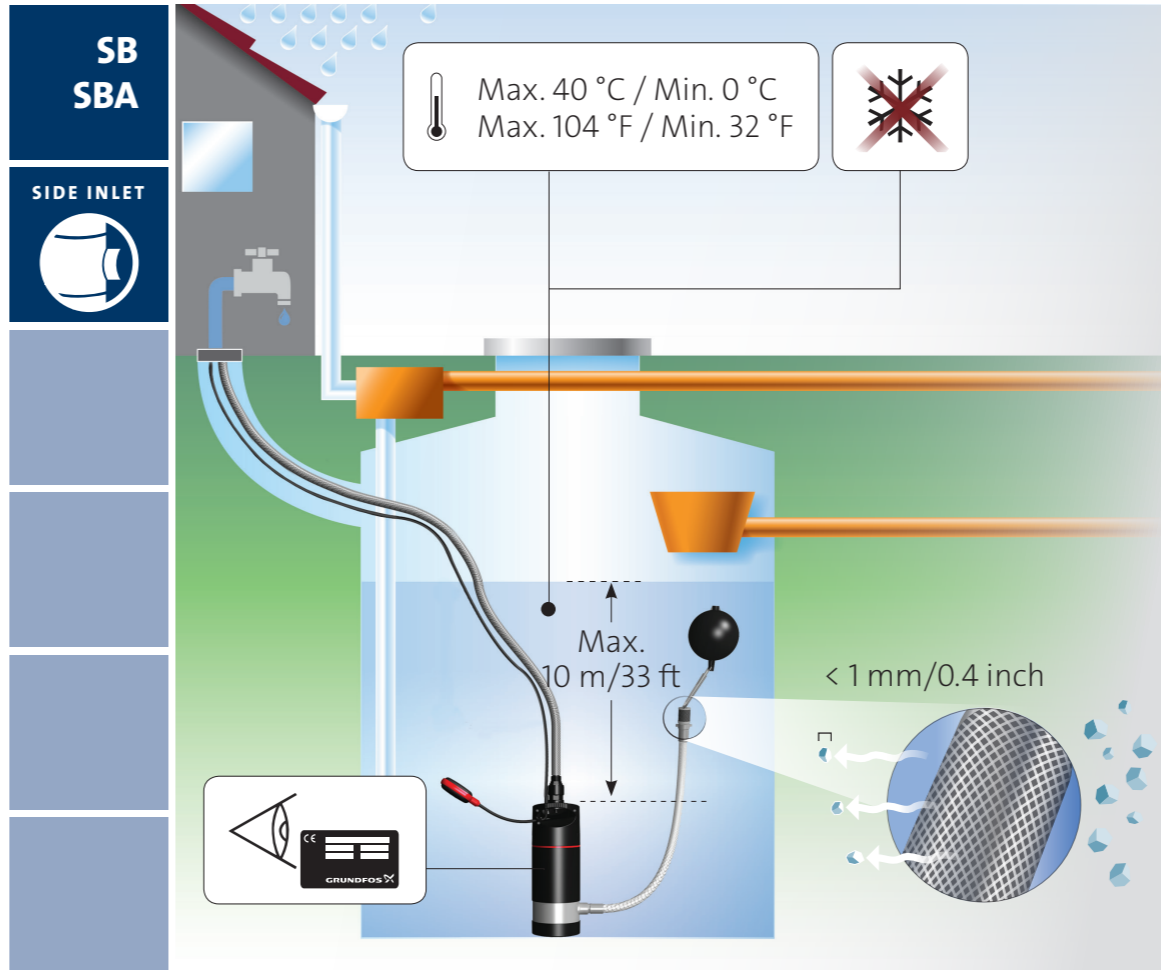

# SB/SBA

**SB**  
**SBA**

STRAINER

SIDE INLET

3/4"

1"

SB HF

**SB**  
**SBA**

**STRAINER**

**SIDE INLET**

**SB**

**STRAINER**

**SIDE INLET**

**SBA**

**STRAINER**

**SBA**

**SIDE INLET**

SB  
SBA

STRAINER

SIDE INLET

Max. 20 starts per 60 minutes.

SB HF

Max. 30 starts per 60 minutes.

be think innovate