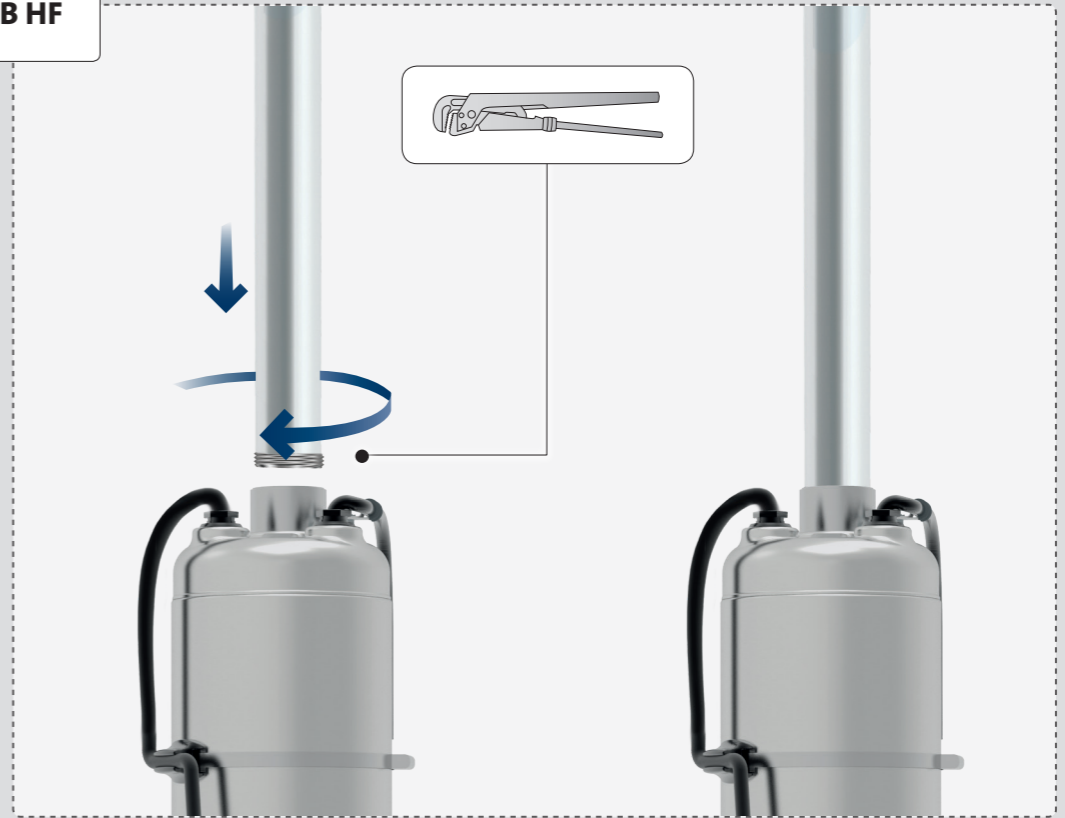

# SB/SBA

**SB**  
**SBA**

STRAINER

SIDE INLET

3/4"

1"

SB HF

**SB**  
**SBA**

**STRAINER**

**SIDE INLET**

**SB**

**STRAINER**

**SIDE INLET**

**SBA**

**STRAINER**

**SBA**

**SIDE INLET**

SB  
SBA

STRAINER

SIDE INLET

Max. 20 starts per 60 minutes.

SB HF

Max. 30 starts per 60 minutes.

be think innovate