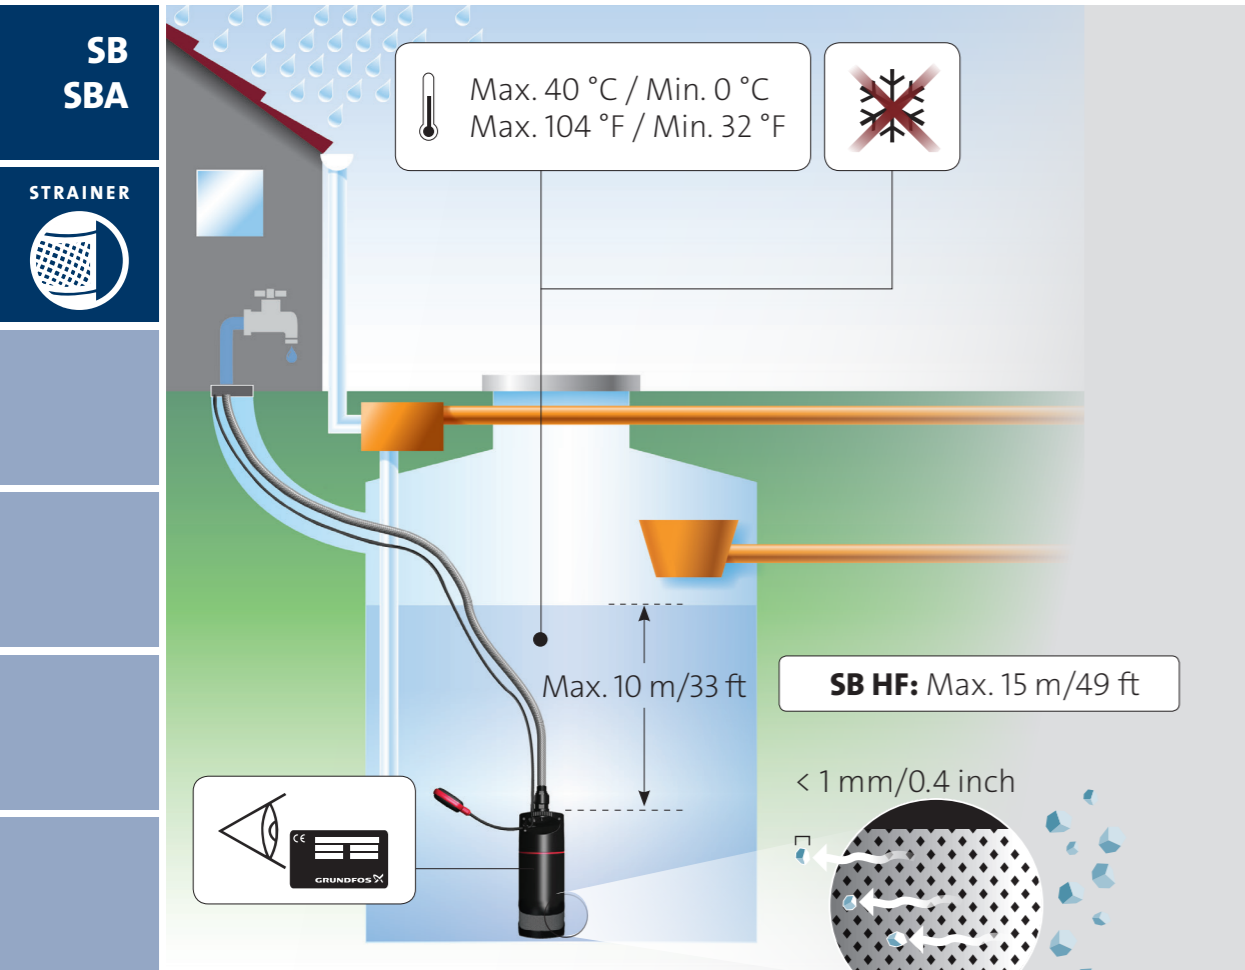

# SB/SBA

**SB**  
**SBA**

STRAINER

SIDE INLET

3/4"

1"

SB HF

**SB**  
**SBA**

**STRAINER**

**SIDE INLET**

**SB**

**STRAINER**

**SIDE INLET**

**SBA**

**STRAINER**

**SBA**

**SIDE INLET**

SB  
SBA

STRAINER

SIDE INLET

Max. 20 starts per 60 minutes.

SB HF

Max. 30 starts per 60 minutes.

be think innovate