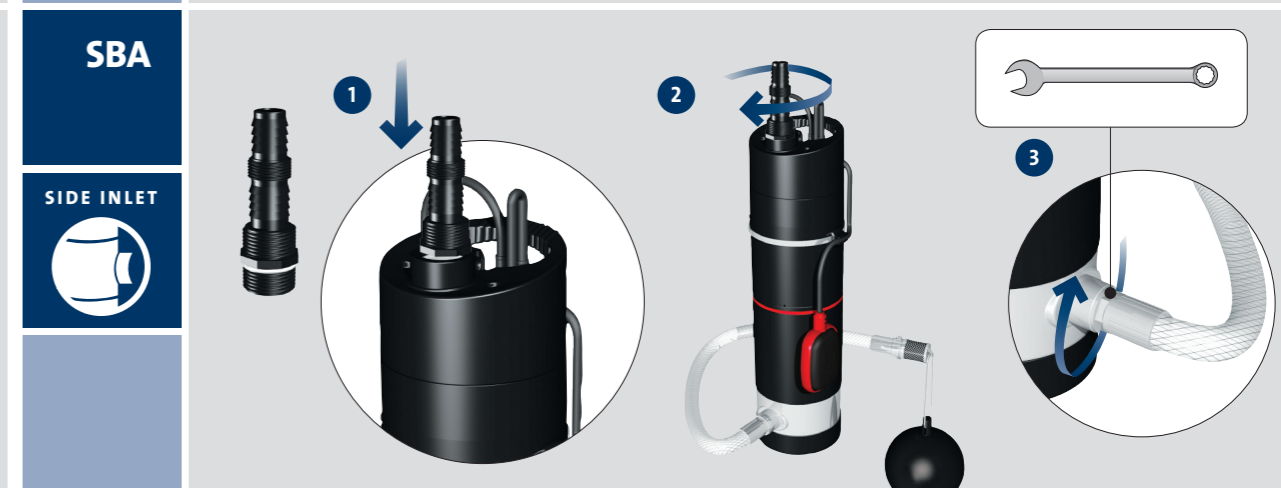

# SB/SBA

**SB**  
**SBA**

STRAINER

SIDE INLET

3/4"

1"

SB HF

**SB**  
**SBA**

**STRAINER**

**SIDE INLET**

**SB**

**STRAINER**

**SIDE INLET**

**SBA**

**STRAINER**

**SBA**

**SIDE INLET**

SB  
SBA

STRAINER

SIDE INLET

Max. 20 starts per 60 minutes.

SB HF

Max. 30 starts per 60 minutes.

be think innovate