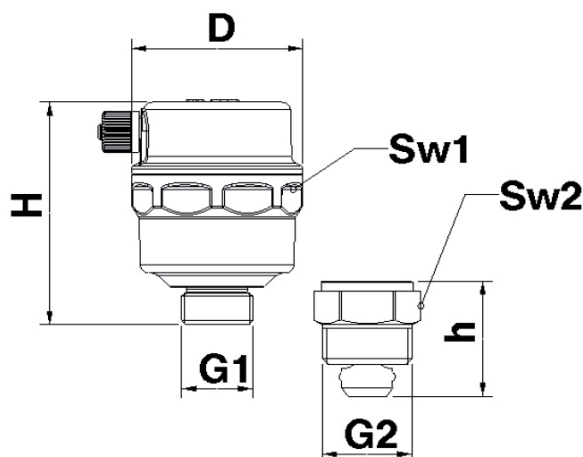

## ☑ Габаритные размеры, мм

Номер заказа	Размер	PN	G1	G2	H	h	D	Sw1	Sw2
1 2630 00	3/8"	10	3/8"		58		40	38	
1 2630 01	1/2"	10	3/8"	1/2"	58	26	40	38	17

## ☑ Рабочие характеристики

Корпус:	штампованная латунь согл. EN 12420
Поплавок:	полипропилен
Отсекающий клапан:	латунь с пластиковой вставкой
Колпачок:	пластик
Уплотнение:	уплотнение по плоскости (воздуховыпускной клапан), O-ring NBR (отсекающий клапан)
Максимальное давление:	10 бар (20°C)
Максимальная температура:	110°C (3 бара, парообразование не допускается)