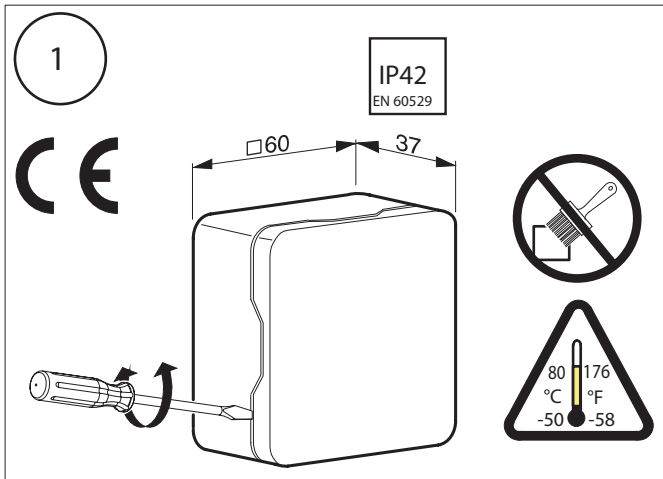

Aussentemperaturfühler
Sonde de température extérieure
Outside-temperature detector
Sonda della temperatura esterna
Sonda de temperatura exterior
Utetemperaturgivare
Датчик наружной температуры

Montagevorschrift
Instructions de montage
Fitting instructions
Istruzioni di montaggio
Instrucciones de montaje
Monteringsanvisning
Инструкция по монтажу

Installationsanweisung für die Elektrofachkraft
Notice d'installation pour l'électricien
Guidelines for the electrician
Informazioni per l'installatore elettrico
Instrucciones de instalación para el electricista
Installationsinstruktion för behörig elektriker
Инструкция по установке для электромонтажников

Für den Einsatz in üblicher Umgebung
Pour usage dans un environnement normal
For use in normal environments
Per impiego in ambiente usuale
Para el uso en ambiente normal
För användning i normal miljö
Для ввода в эксплуатацию в обычных условиях

An der Nordfassade montieren
Montage sur la façade nord
Affix to a north-facing wall
Montare sulla facciata esposta a nord
Montaje en la fachada del Norte
Monteras på nordfasad
Устанавливается на северной стороне здания

Bei Zonenregelung: Fassade der zugehörigen Zone benutzen
Lors d'une régulation de zone, utilisez la façade correspondante
For zonal regulation, fit to the wall corresponding to the particular zone
Nella regolazione a zone: utilizzare la facciata della zona corrispondente
Cuando regulación en zonas: Usar en la fachada de la zona correspondiente
Vid zonreglering: Monteras på vägg som tillhör zonen
При зонном регулировании: использовать фасад прилегающей зоны