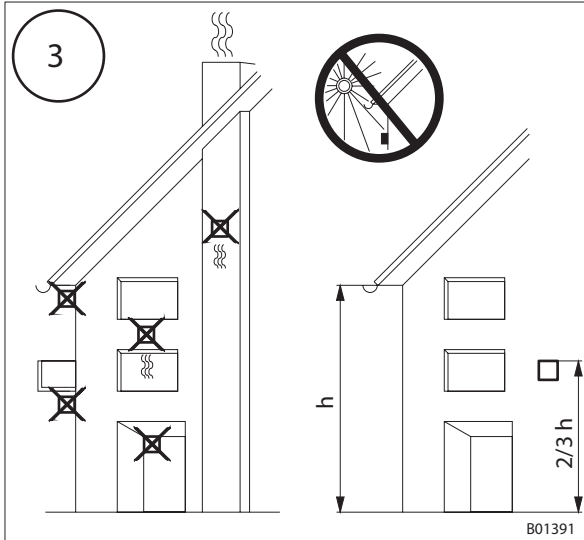

Aussentemperaturfühler
 Sonde de température extérieure
 Outside-temperature detector
 Sonda della temperatura esterna
 Sonda de temperatura exterior
 Utetemperaturgivare
Датчик наружной температуры

Montagevorschrift
 Instructions de montage
 Fitting instructions
 Istruzioni di montaggio
 Instrucciones de montaje
 Monteringsanvisning
Инструкция по монтажу

An der Nordfassade montieren
 Montage sur la façade nord
 Affix to a north-facing wall
 Montare sulla facciata esposta a nord
 Montaje en la fachada del Norte
 Monteras på nordfasad
Устанавливается на северной стороне здания