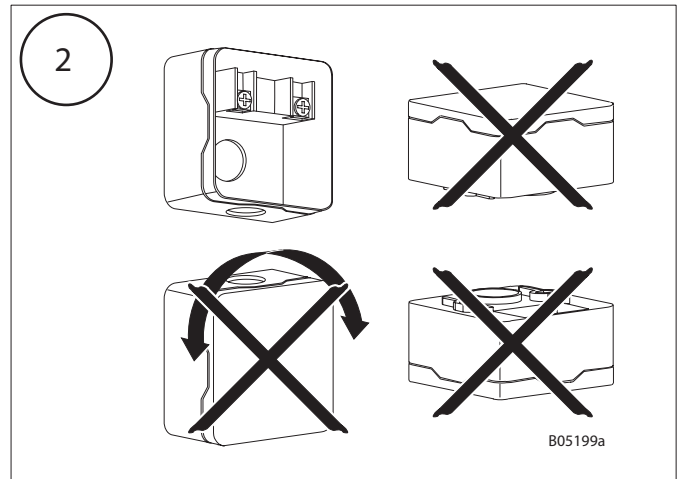

Aussentemperaturfühler
Sonde de température extérieure
Outside-temperature detector
Sonda della temperatura esterna
Sonda de temperatura exterior
Utetemperaturgivare
Датчик наружной температуры

Montagevorschrift
Instructions de montage
Fitting instructions
Istruzioni di montaggio
Instrucciones de montaje
Monteringsanvisning
Инструкция по монтажу

Installationsanweisung für die Elektrofachkraft
Notice d'installation pour l'électricien
Guidelines for the electrician
Informazioni per l'installatore elettrico
Instrucciones de instalación para el electricista
Installationsinstruktion för behörig elektriker
Инструкция по установке для электромонтажников

Für den Einsatz in üblicher Umgebung
Pour usage dans un environnement normal
For use in normal environments
Per impiego in ambiente usuale
Para el uso en ambiente normal
För användning i normal miljö
Для ввода в эксплуатацию в обычных условиях

An der Nordfassade montieren
Montage sur la façade nord
Affix to a north-facing wall
Montare sulla facciata esposta a nord
Montaje en la fachada del Norte
Monteras på nordfasad
Устанавливается на северной стороне здания

Bei Zonenregelung: Fassade der zugehörigen Zone benutzen
Lors d'une régulation de zone, utilisez la façade correspondante
For zonal regulation, fit to the wall corresponding to the particular zone
Nella regolazione a zone: utilizzare la facciata della zona corrispondente
Cuando regulación en zonas: Usar en la fachada de la zona correspondiente
Vid zonreglering: Monteras på vägg som tillhör zonen
При зонном регулировании: использовать фасад прилегающей зоны