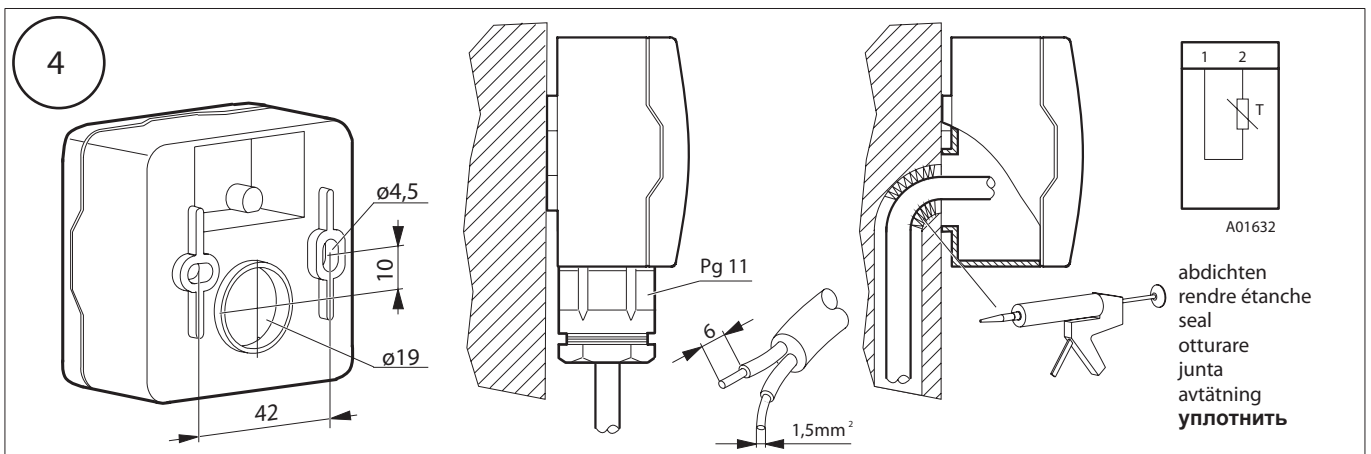

Сохранить документацию