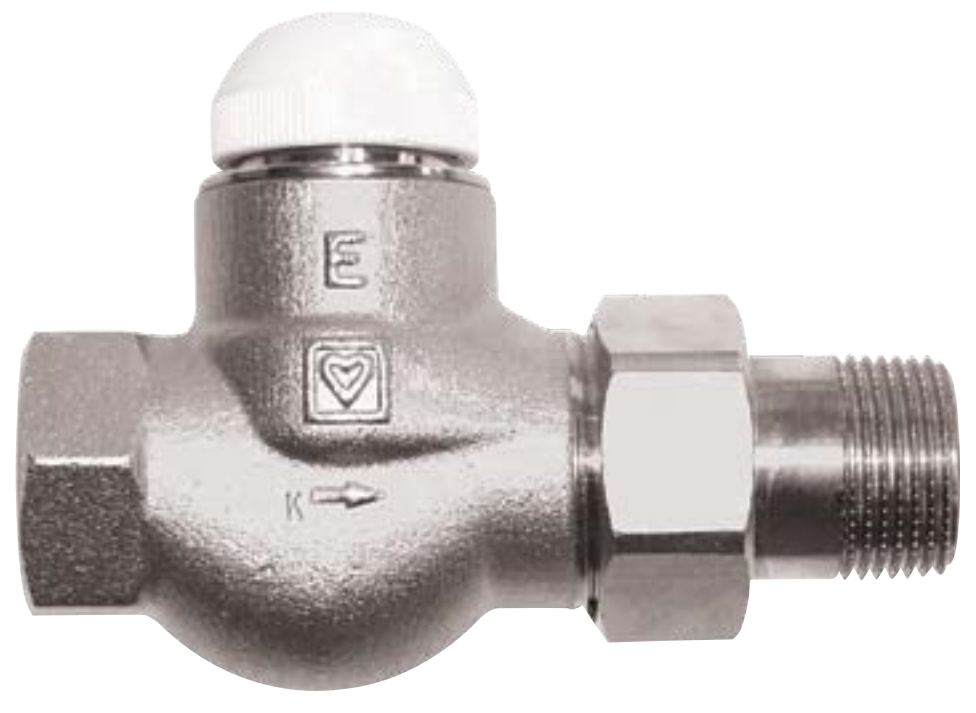

ОДНОТРУБНАЯ СИСТЕМА

1

Термостатический клапан **HERZ-TS-E**, проходной, арт. 1 7723 11

4

Ручные радиаторные вентили **HERZ-GP**, арт. 1 5523 21

2

Вентили для отключения радиаторов **HERZ-RL-1-E**, проходной, арт. 1 3723 01

5

Узел одностороннего подключения **HERZ-VTA-40**, арт. 1 7767 41

3

Трёхходовой термостатический клапан **Calis-TS 3D**, арт. 1 7761 44 (правый)

6

Узел подключения **HERZ-3000**, арт. 1 3066 02

7

Автоматический регулятор расхода, арт. 1 4001 xx