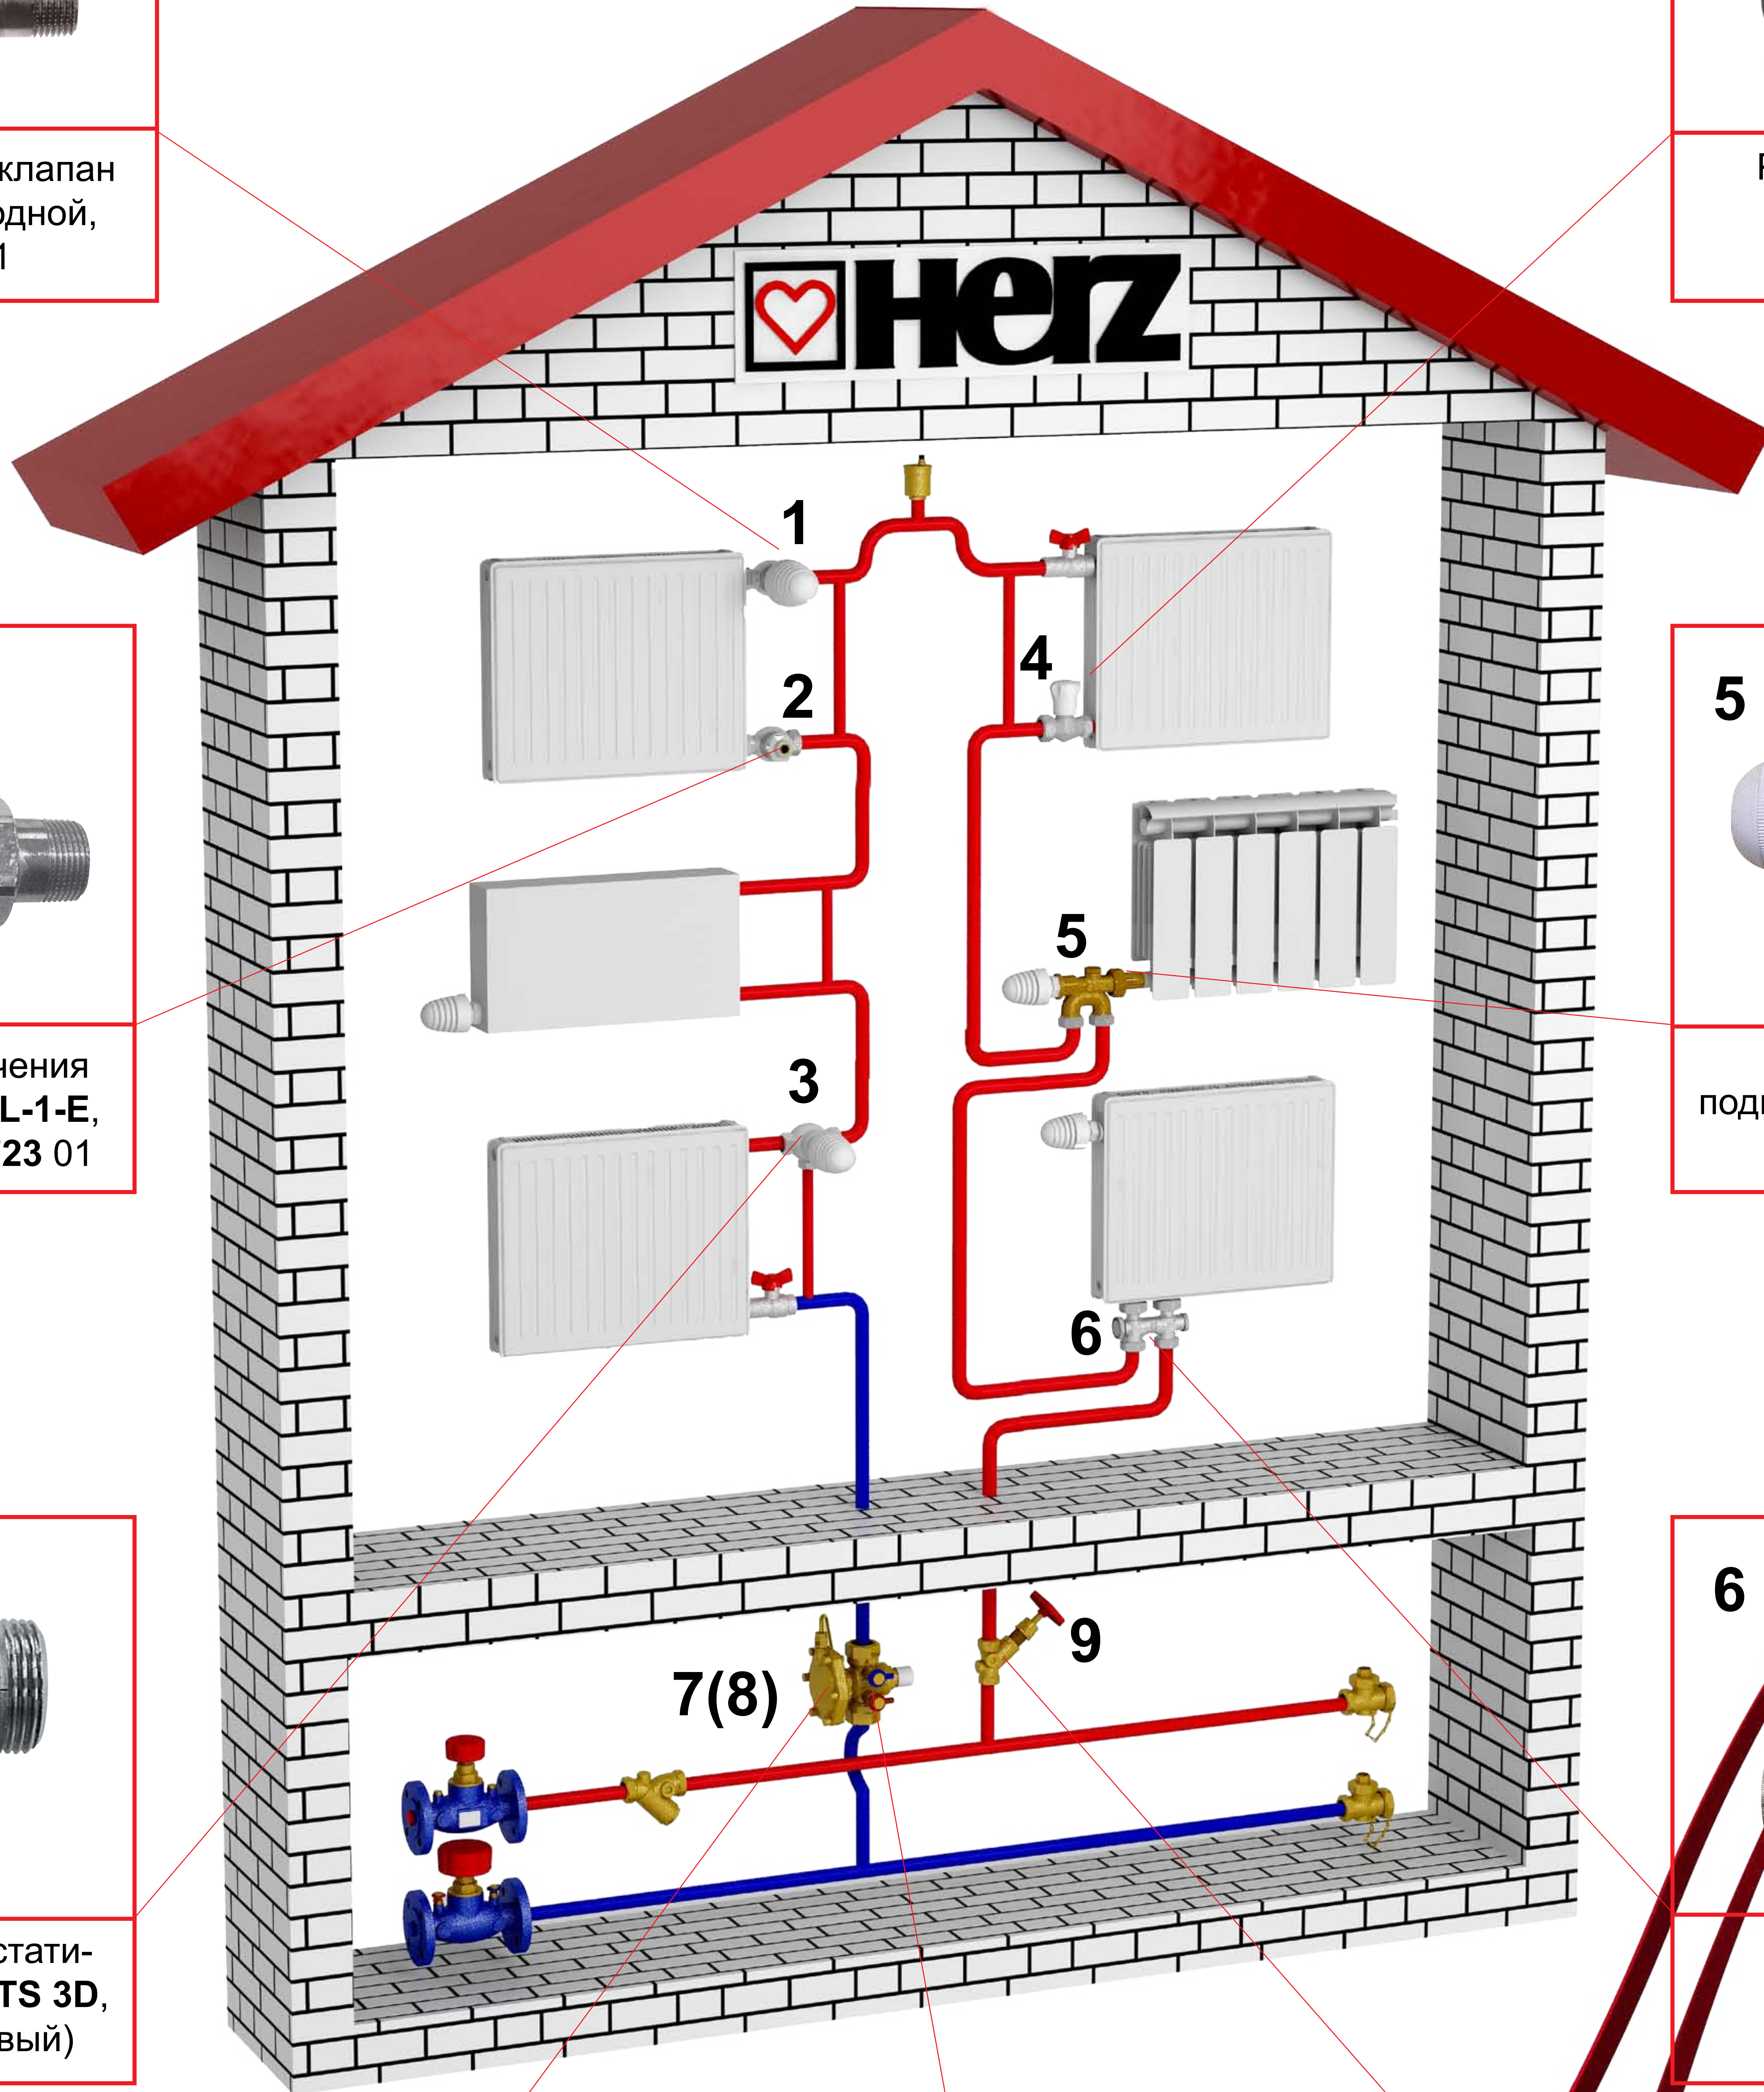

ОДНОТРУБНАЯ СИСТЕМА

1

Термостатический клапан **HERZ-TS-E**, проходной, арт. 1 7723 11

4

Ручные радиаторные вентили **HERZ-GP**, арт. 1 5523 21

2

Вентили для отключения радиаторов **HERZ-RL-1-E**, проходной, арт. 1 3723 01

5

Узел одностороннего подключения **HERZ-VTA-40**, арт. 1 7767 41

3

Трёхходовой термостатический клапан **Calis-TS 3D**, арт. 1 7761 44 (правый)

6

Узел подключения **HERZ-3000**, арт. 1 3066 02

7

Автоматический регулятор расхода, арт. 1 4001 xx