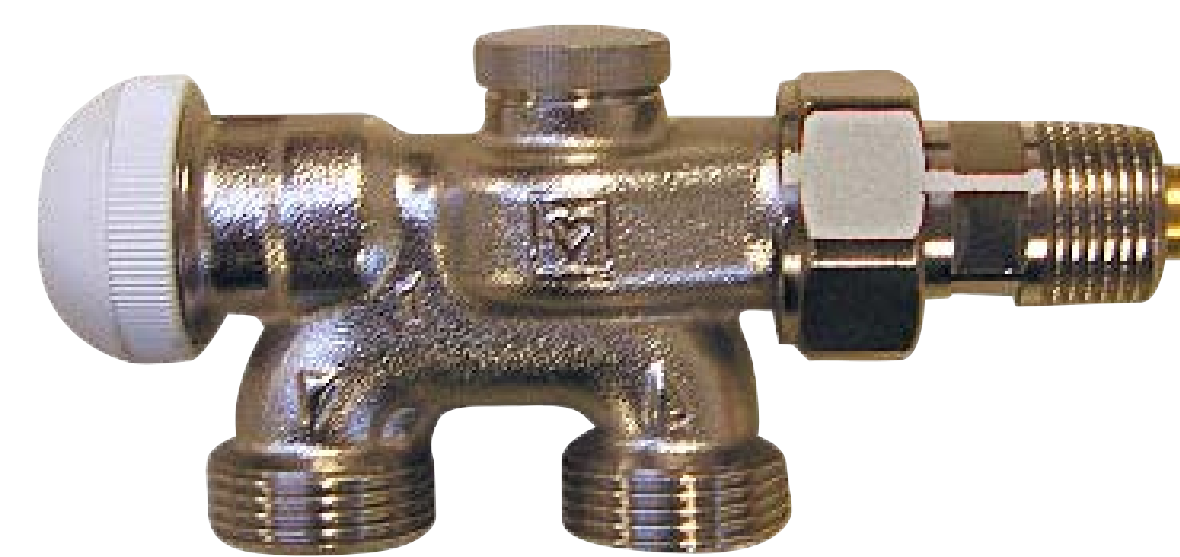

ОДНОТРУБНАЯ СИСТЕМА

1

Термостатический клапан **HERZ-TS-E**, проходной, арт. 1 7723 11

4

Ручные радиаторные вентили **HERZ-GP**, арт. 1 5523 21

2

Вентили для отключения радиаторов **HERZ-RL-1-E**, проходной, арт. 1 3723 01

5

Узел одностороннего подключения **HERZ-VTA-40**, арт. 1 7767 41

3

Трёхходовой термостатический клапан **Calis-TS 3D**, арт. 1 7761 44 (правый)

6

Узел подключения **HERZ-3000**, арт. 1 3066 02

7

Автоматический регулятор расхода, арт. 1 4001 xx