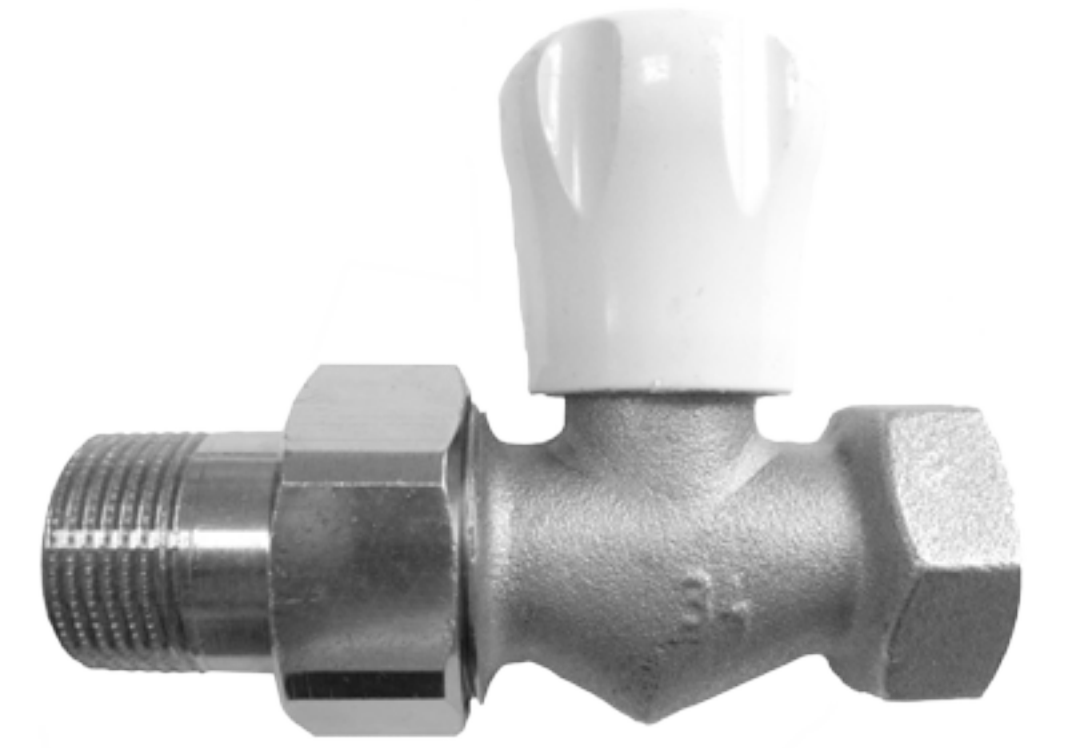

ОДНОТРУБНАЯ СИСТЕМА

1

Термостатический клапан **HERZ-TS-E**, проходной, арт. 1 7723 11

4

Ручные радиаторные вентили **HERZ-GP**, арт. 1 5523 21

2

Вентили для отключения радиаторов **HERZ-RL-1-E**, проходной, арт. 1 3723 01

5

Узел одностороннего подключения **HERZ-VTA-40**, арт. 1 7767 41

3

Трёхходовой термостатический клапан **Calis-TS 3D**, арт. 1 7761 44 (правый)

6

Узел подключения **HERZ-3000**, арт. 1 3066 02

7

Автоматический регулятор расхода, арт. 1 4001 xx