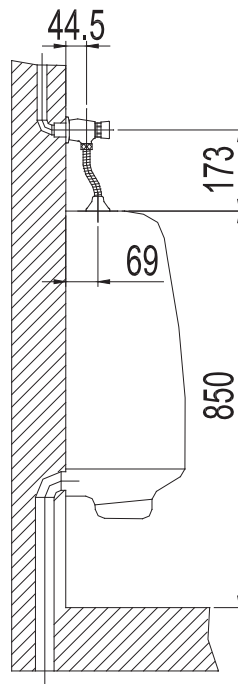

Перед началом монтажа

1. Убедитесь, что система водоснабжения удовлетворяет следующим параметрам:
 - давление воды составляет от 0,05 МПа до 1 МПа (если давление превышает 1,2 МПа, необходимо использовать клапан для понижения давления);
 - отсутствуют существенные перепады давления в трубе с холодной водой.
2. Проведите очистку подводящих труб, чтобы гарантировать отсутствие посторонних частиц в выдаваемом потоке воды.
3. Для монтажа резьбовых соединений используйте фум-ленту. После окончания работ проверьте, чтобы все детали были правильно и надежно закреплены.