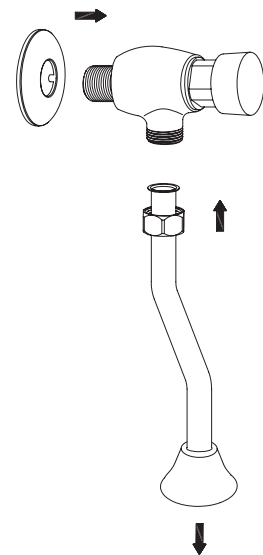

Перед началом монтажа

1. Убедитесь, что система водоснабжения удовлетворяет следующим параметрам:
 - давление воды составляет от 0,05 МПа до 1 МПа (если давление превышает 1,2 МПа, необходимо использовать клапан для понижения давления);
 - отсутствуют существенные перепады давления в трубе с холодной водой.
2. Проведите очистку подводящих труб, чтобы гарантировать отсутствие посторонних частиц в выдаваемом потоке воды.
3. Для монтажа резьбовых соединений используйте фум-ленту. После окончания работ проверьте, чтобы все детали были правильно и надежно закреплены.