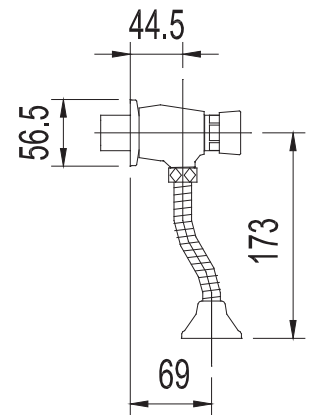

Перед началом монтажа

1. Убедитесь, что система водоснабжения удовлетворяет следующим параметрам:
 - давление воды составляет от 0,05 МПа до 1 МПа (если давление превышает 1,2 МПа, необходимо использовать клапан для понижения давления);
 - отсутствуют существенные перепады давления в трубе с холодной водой.
2. Проведите очистку подводящих труб, чтобы гарантировать отсутствие посторонних частиц в выдаваемом потоке воды.
3. Для монтажа резьбовых соединений используйте фум-ленту. После окончания работ проверьте, чтобы все детали были правильно и надежно закреплены.