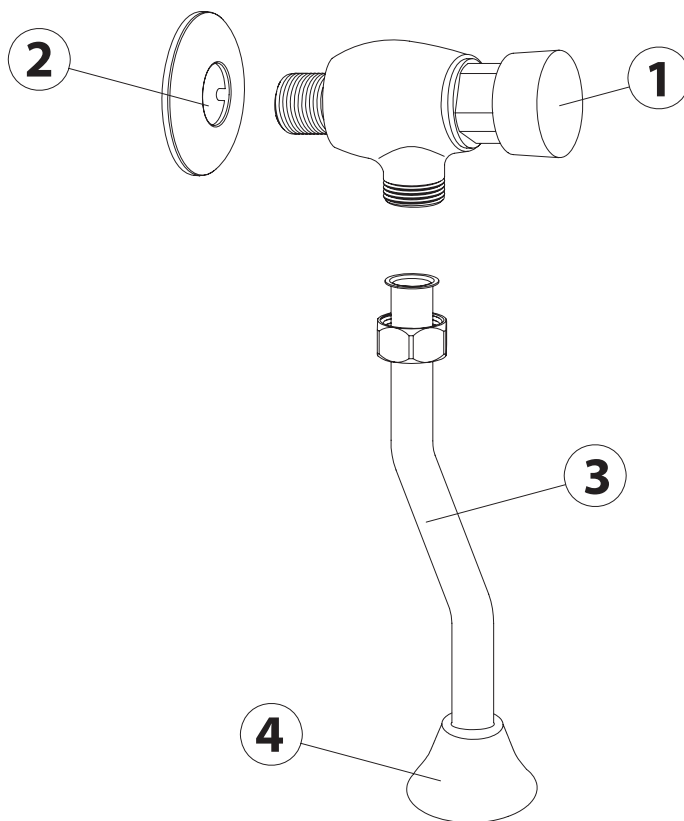

Установите устройство по приведенной схеме.

Назначение

Устройство предназначено для использования в бытовых или общественных помещениях для пуска и закрытия водного потока на его выходе из системы водоснабжения.

В комплекте к устройству прилагается паспорт изделия и гарантийный талон.

Способ эксплуатации

Пуск потока воды производится нажатием на рукоятку устройства. Остановка потока происходит автоматически через 3-7 секунд (время отключения зависит от давления в водопроводной системе).