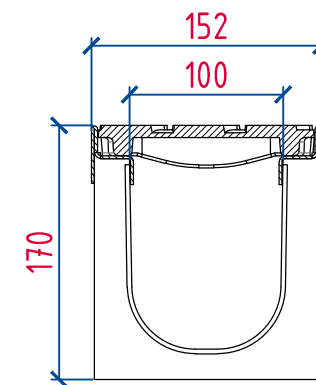

B

B-B

C

Изм.	Лист	№докум.	Подпись Дата

Лоток водоотводный Profi Plastik
DN100 H170 E600 art.1102