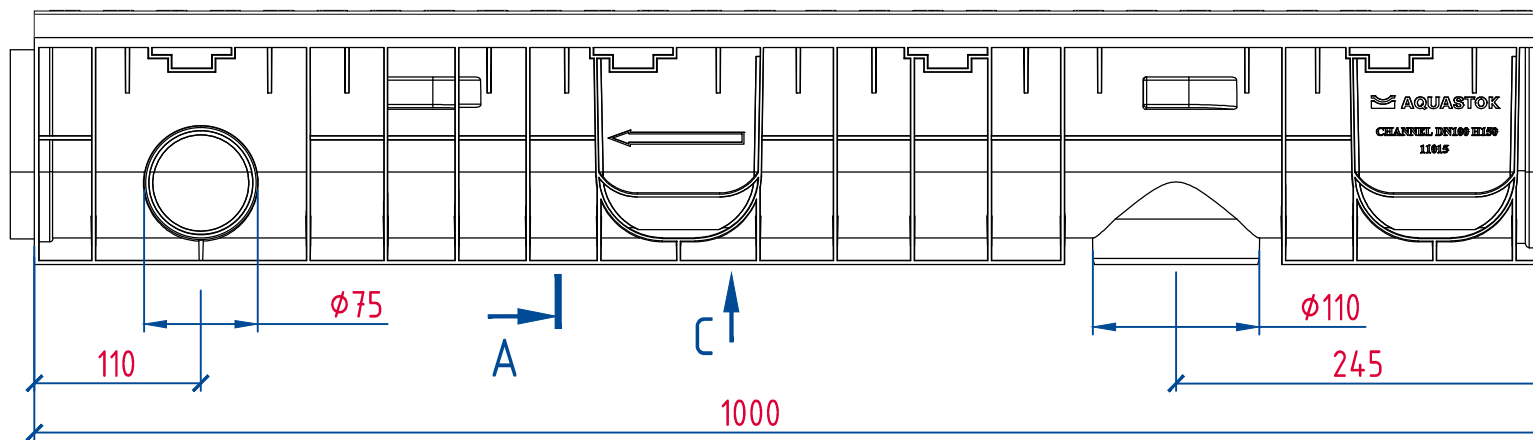

B

B-B

C

Изм.	Лист	№докум.	Подпись Дата

Лоток водоотводный Profi Plastik
DN100 H170 E600 art.1102