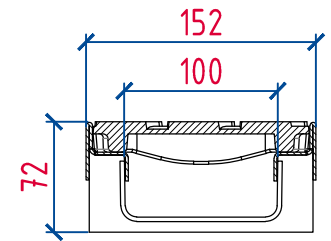

B

B-B

C

Изм.	Лист	№докум.	Подпись
			Дата

Лоток водоотводный Profi Plastik
DN100 H72 E600 art.1105