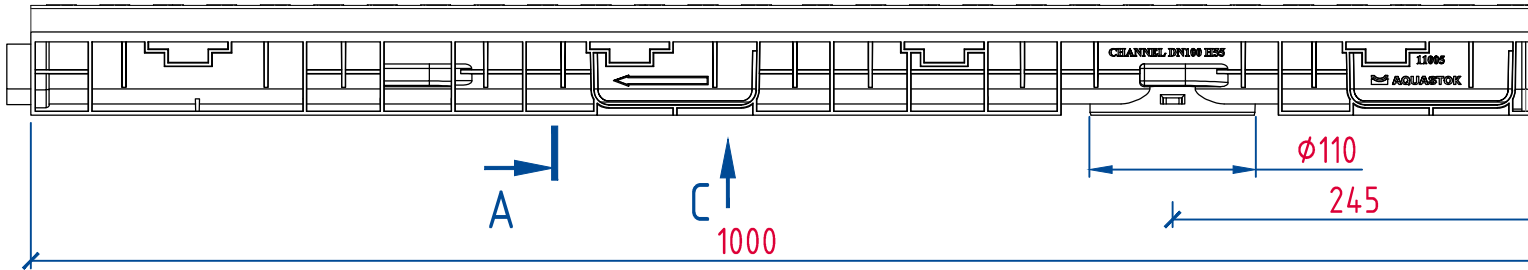

B

B-B

C

Изм.	Лист	№докум.	Подпись
			Дата

Лоток водоотводный Profi Plastik
DN100 H72 E600 art.1105