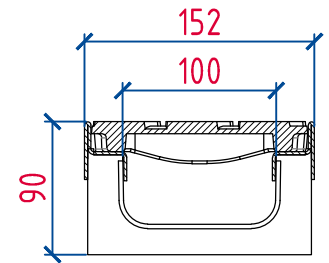

B

B-B

C

Изм.	Лист	№докум.	Подпись
			Дата

Лоток водоотводный Profi Plastik
DN100 H90 E600 art.1104