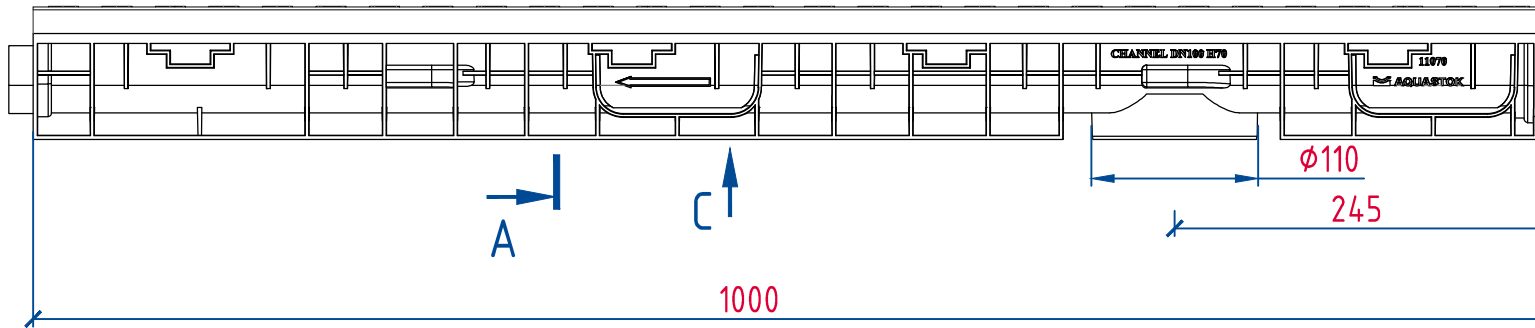

B

B-B

C

Изм.	Лист	№докум.	Подпись
			Дата

Лоток водоотводный Profi Plastik
DN100 H90 E600 art.1104