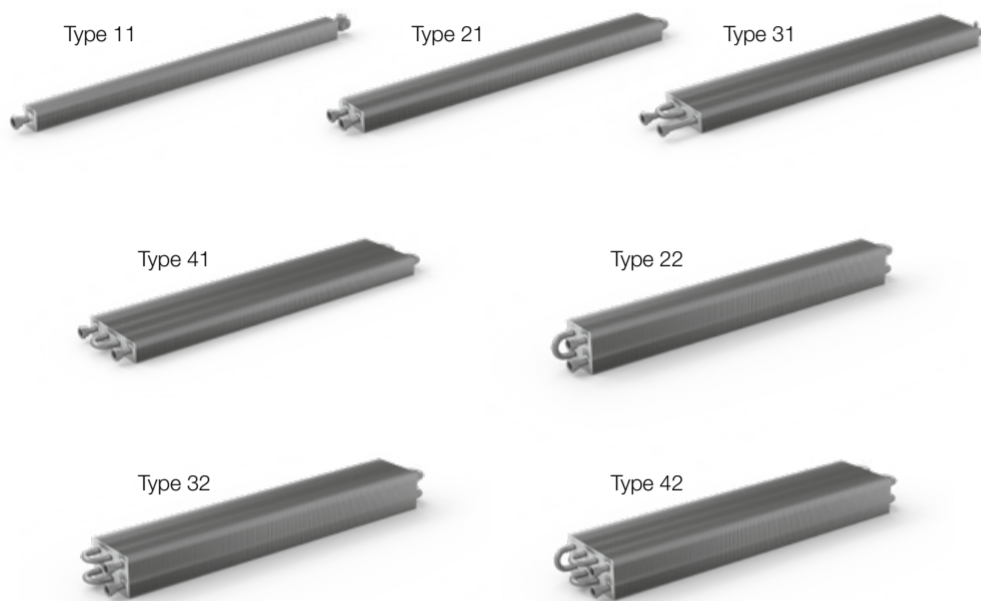

KORABASE

Špičkové výkony a design
 Maximale Wattleistungen und Design
 Puissances d'élite et design
 Top performance and design
 Максимальная мощность и дизайн
 Špičkové výkony a dizajn

KORADO, a.s.
 avrora-arm.ru
 +7 (495) 956-62-18