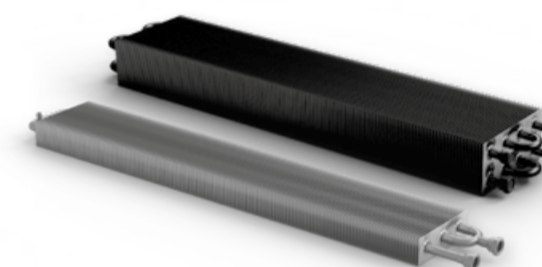

KORABASE

- **CZ** MONTÁŽNÍ NÁVOD Konvektory
- **BG** ИНСТРУКЦИИ ЗА МОНТАЖ Конвектори
- **DE** MONTAGEANLEITUNG Konvektoren
- **DK** MONTERINGSVEJLEDNING Konvektorer
- **EE** PAIGALDUSJUHEND Konvektorid
- **ES** INSTRUCCIONES DE MONTAJE Convectores
- **FR** MANUEL DE MONTAGE Convecteurs
- **GB** ASSEMBLY INSTRUCTIONS Convectors
- **HR** NAPUTAK ZA MONTAŽU Konvektori
- **LT** MONTAŽAS PAMĀCĪBA Konvekcijas sildītāji
- **LV** MONTAVIMO INSTRUKCIJA Konvektori
- **NL** MONTAGEHANDLEIDING Convectoren
- **PL** INSTRUKCJA MONTAŻU Konwektory
- **RU** ИНСТРУКЦИЯ ПО МОНТАЖУ Конвекторы
- **SK** MONTÁŽNY NÁVOD Konvektory
- **UA** ІНСТРУКЦІЯ З МОНТАЖУ Конвектори