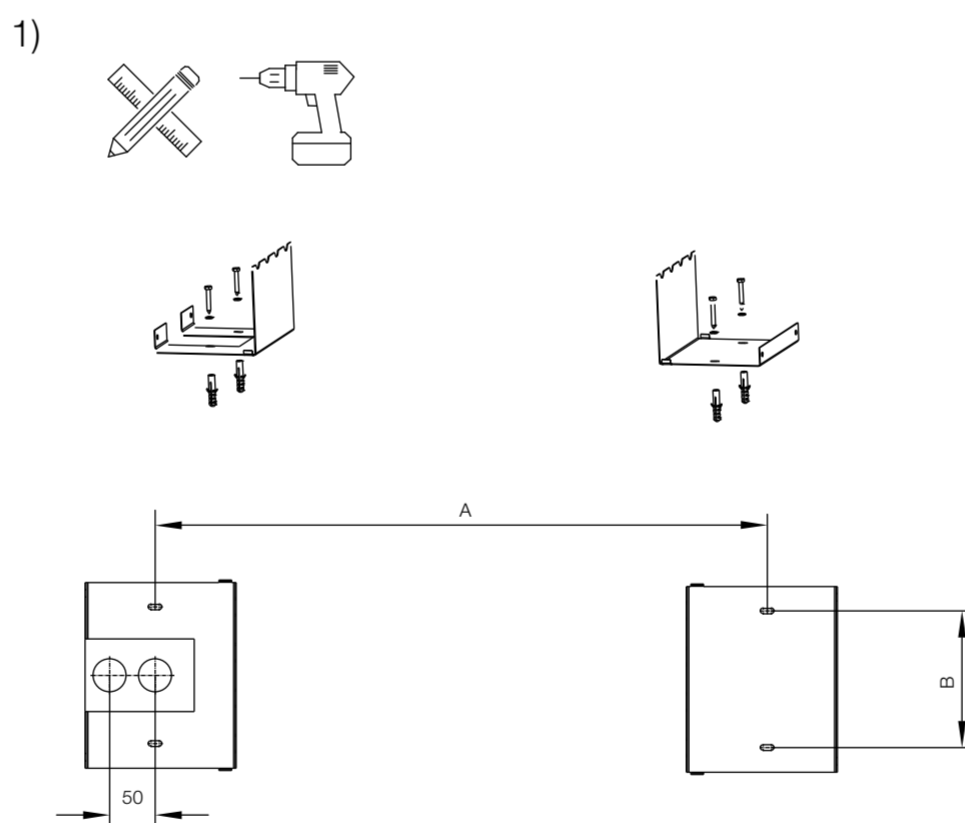

KORALINE LD	A	B
LD-30-26	L - 163	150
LD-45-31	L - 152	206

L = 1 000, 1 200, 1 400, 1 600, 1 800, 2 000 mm