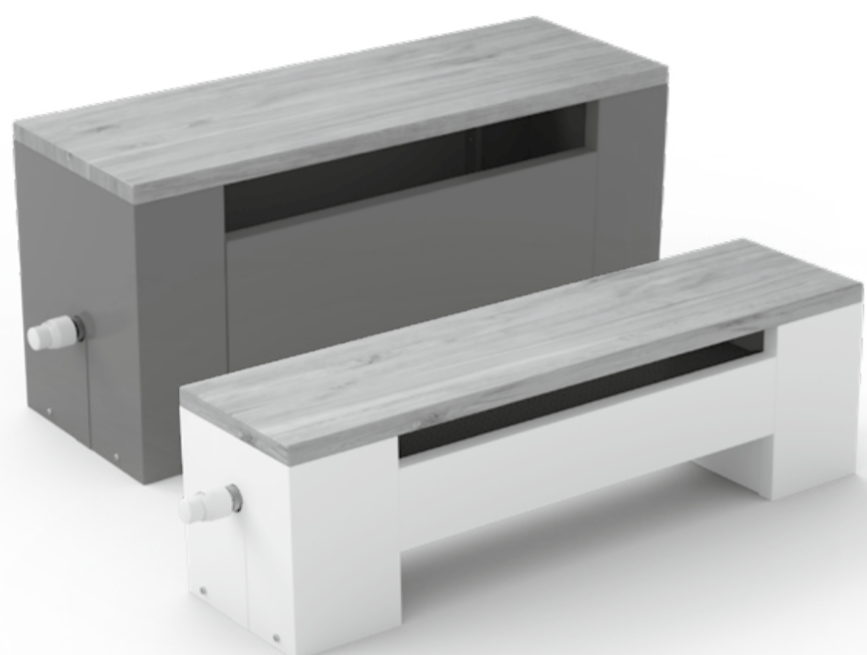

KORALINE LD

Špičkové výkony a design
 Maximale Wattleistungen und Design
 Puissances d'élite et design
 Top performance and design
 Максимальная мощность и дизайн
 Špičkové výkony a dizajn

KORADO, a.s.

LICON HEAT s.r.o.