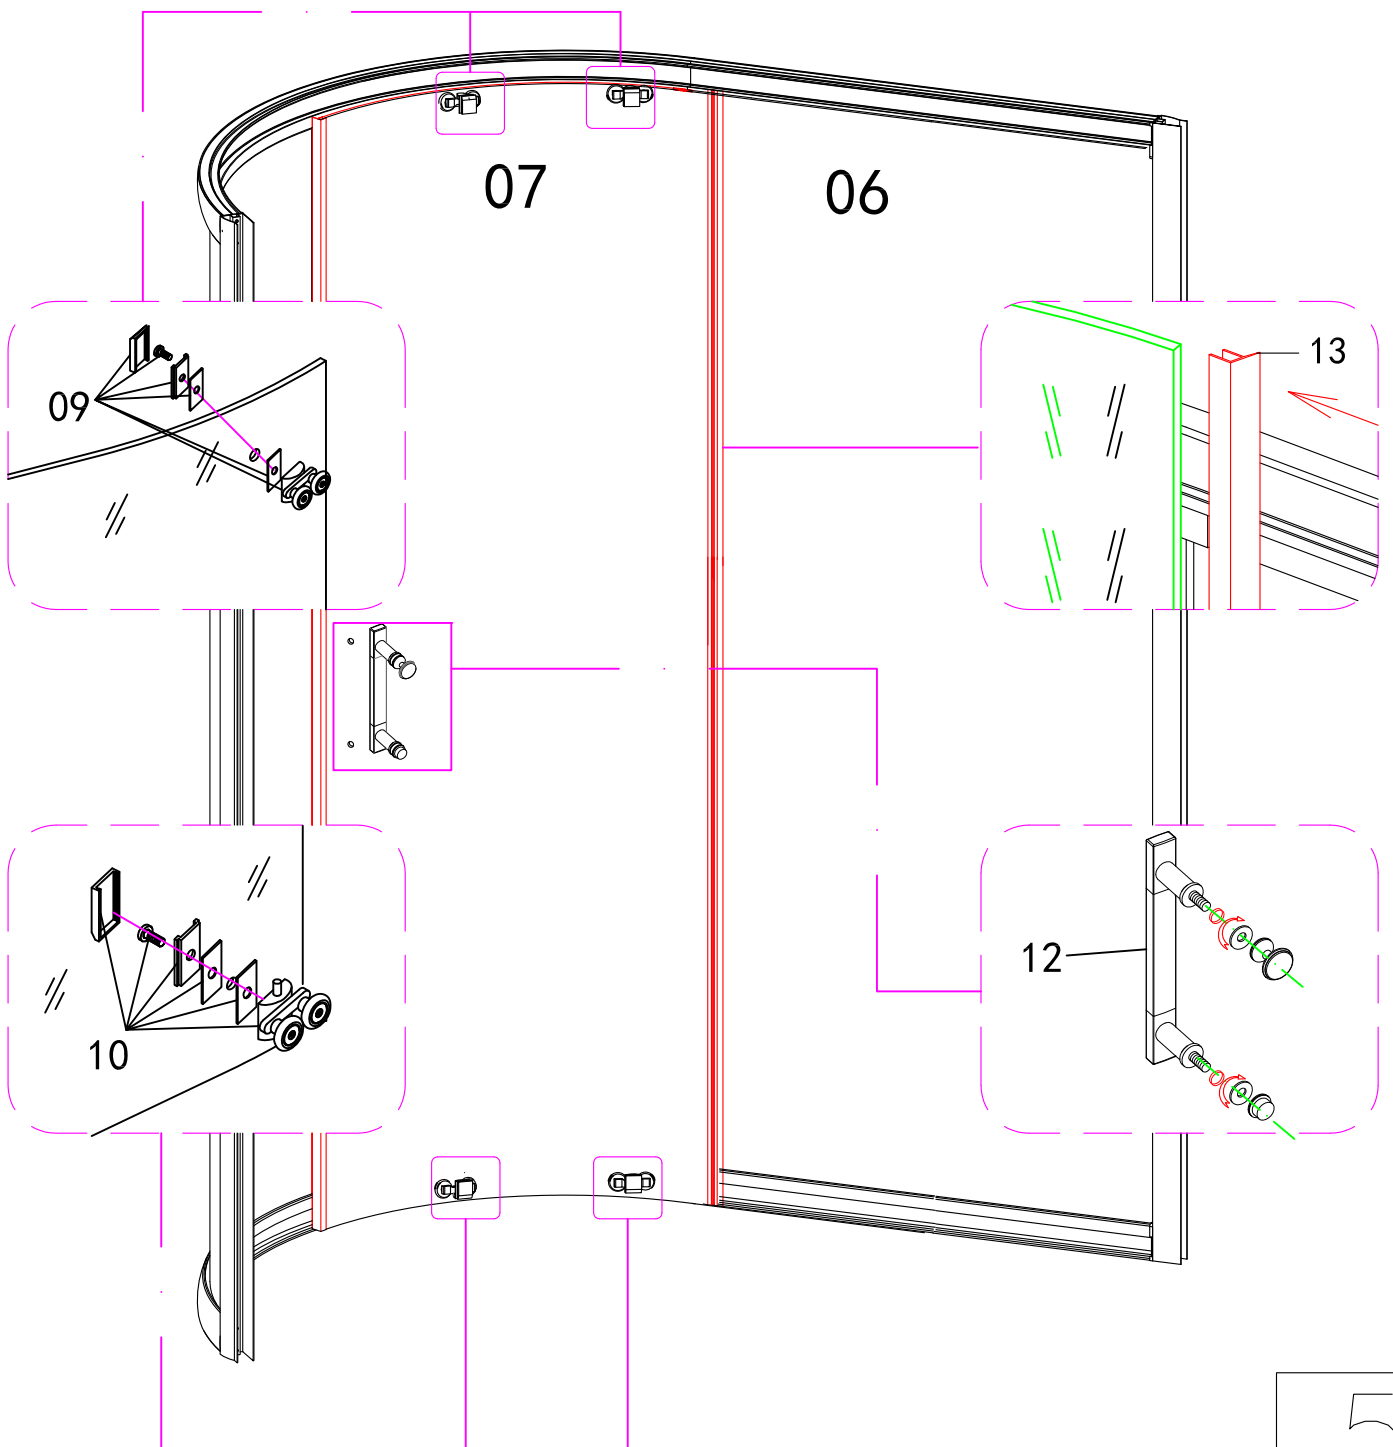

**Инструкция по сборке  
душевой кабины ТИМО**

**Модель: Т - 1110**

23

X10