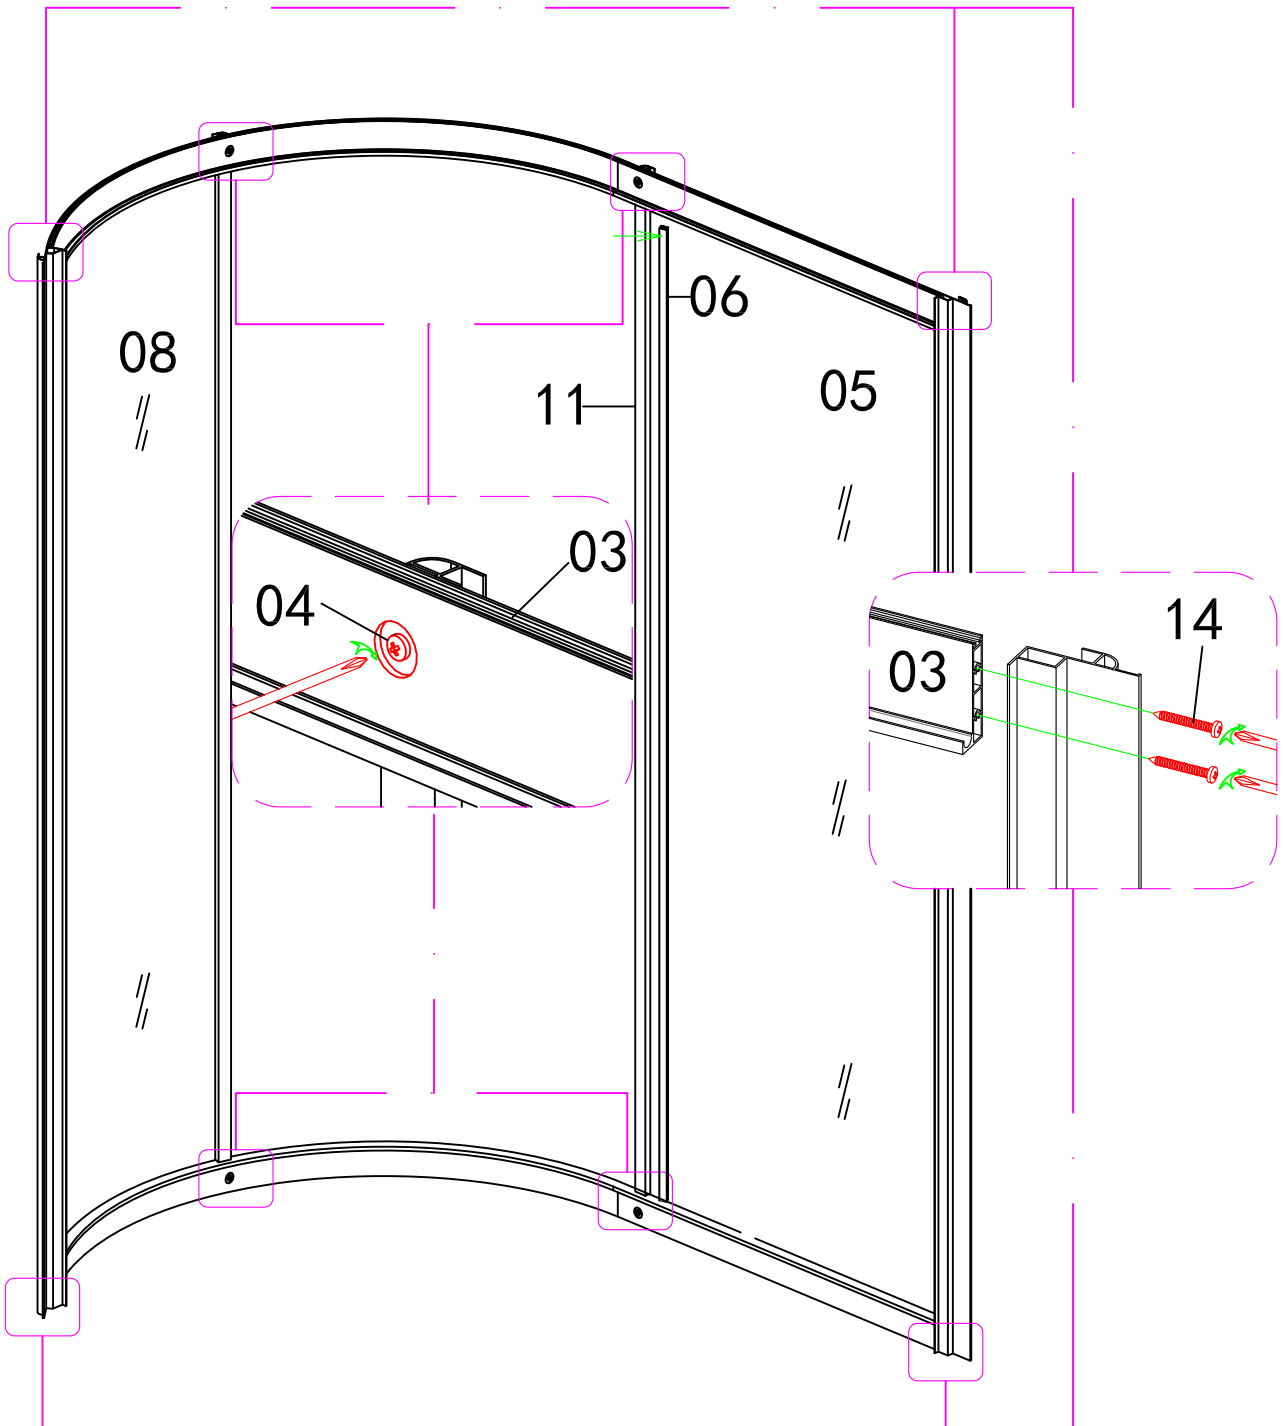

**Инструкция по сборке  
душевой кабины ТИМО**

**Модель: Т - 1110**

23

X10