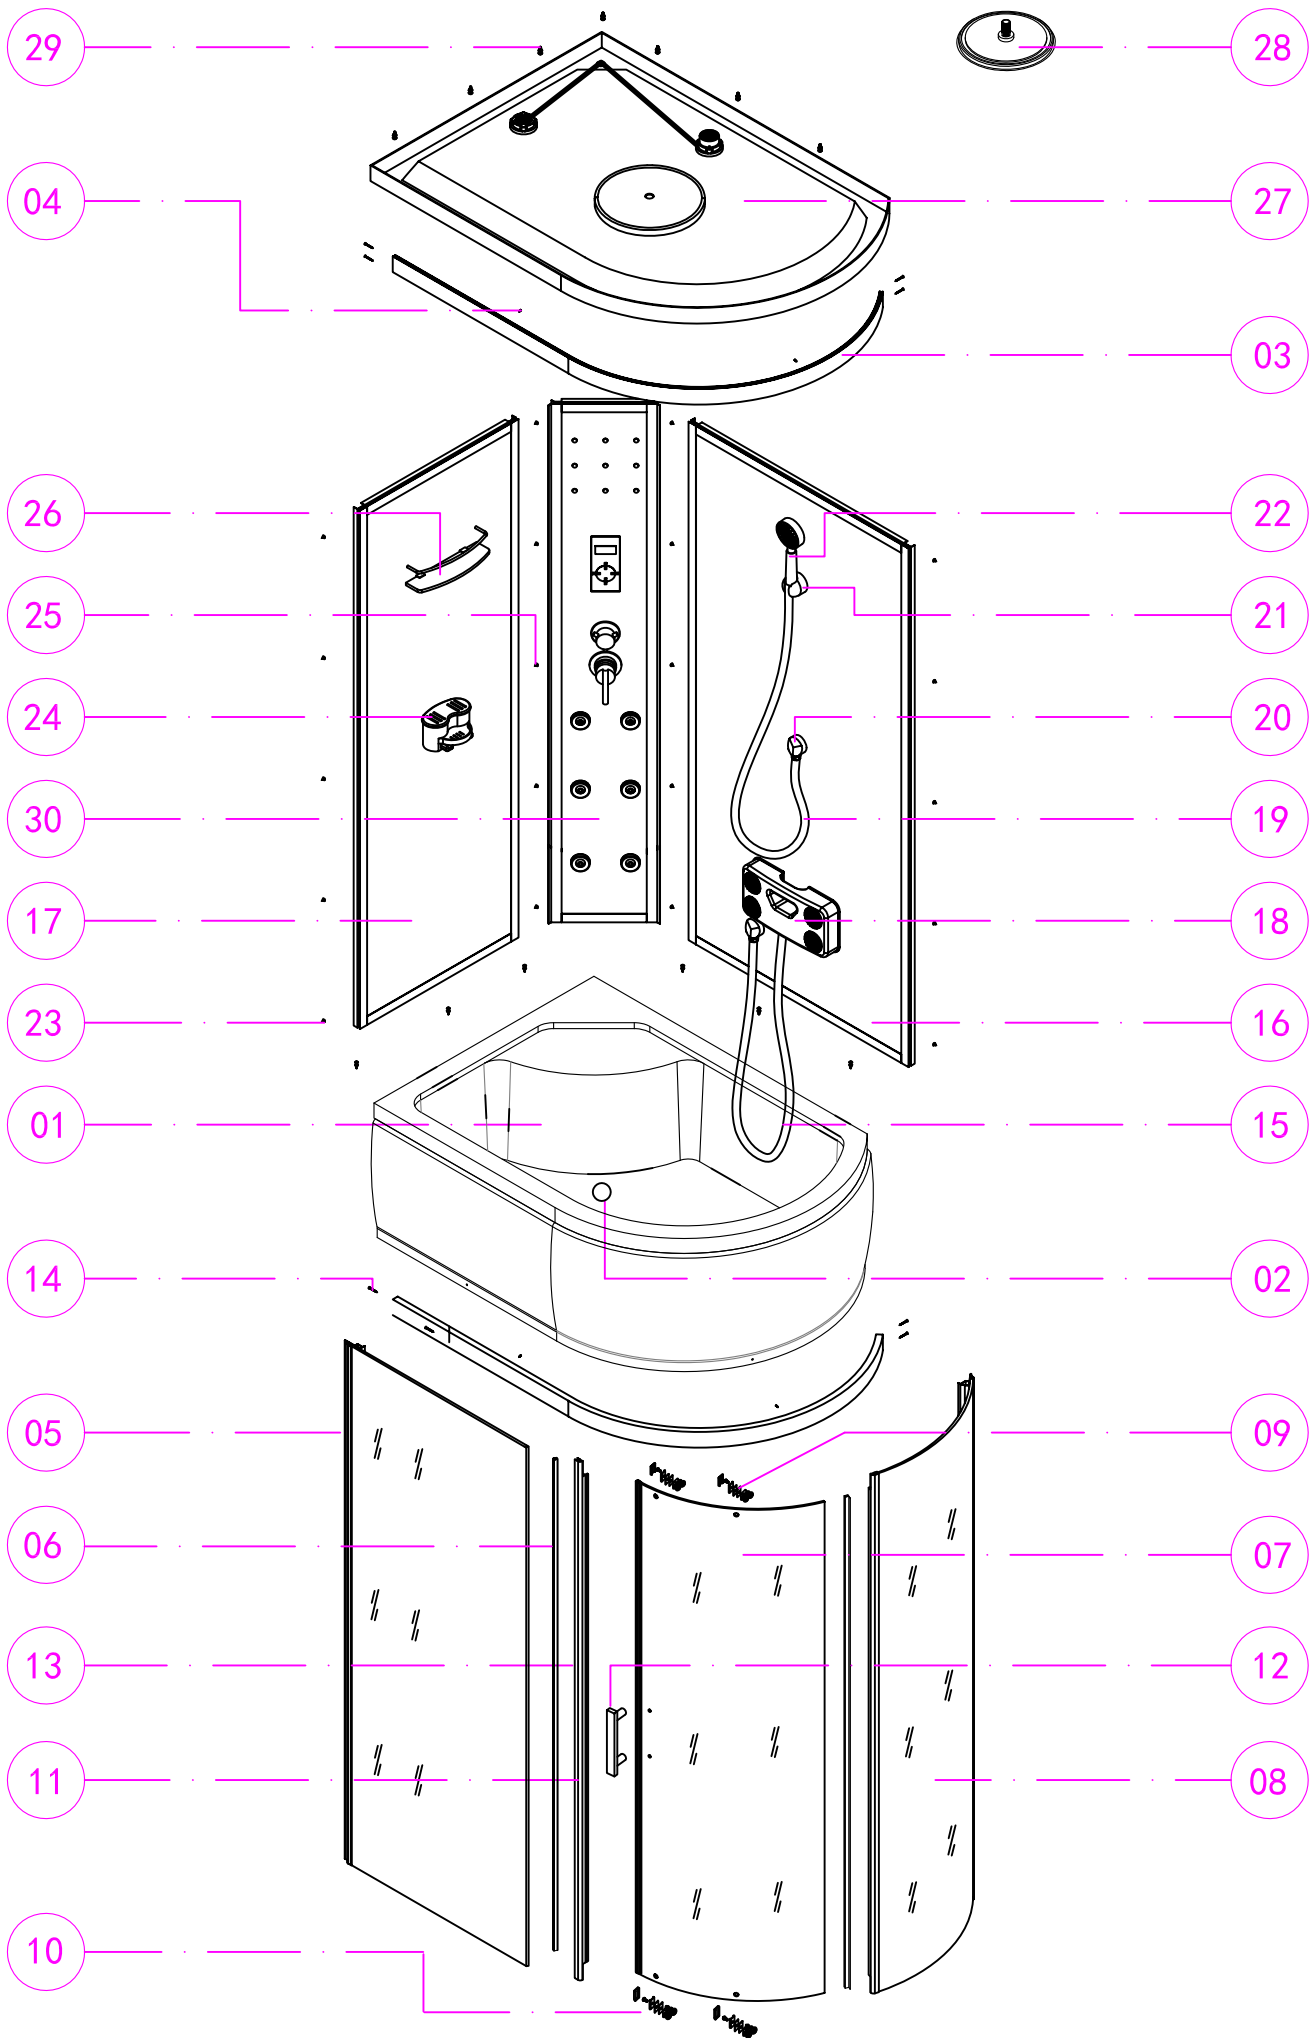

**Инструкция по сборке  
душевой кабины ТИМО**

**Модель: Т - 1110**

23

X10