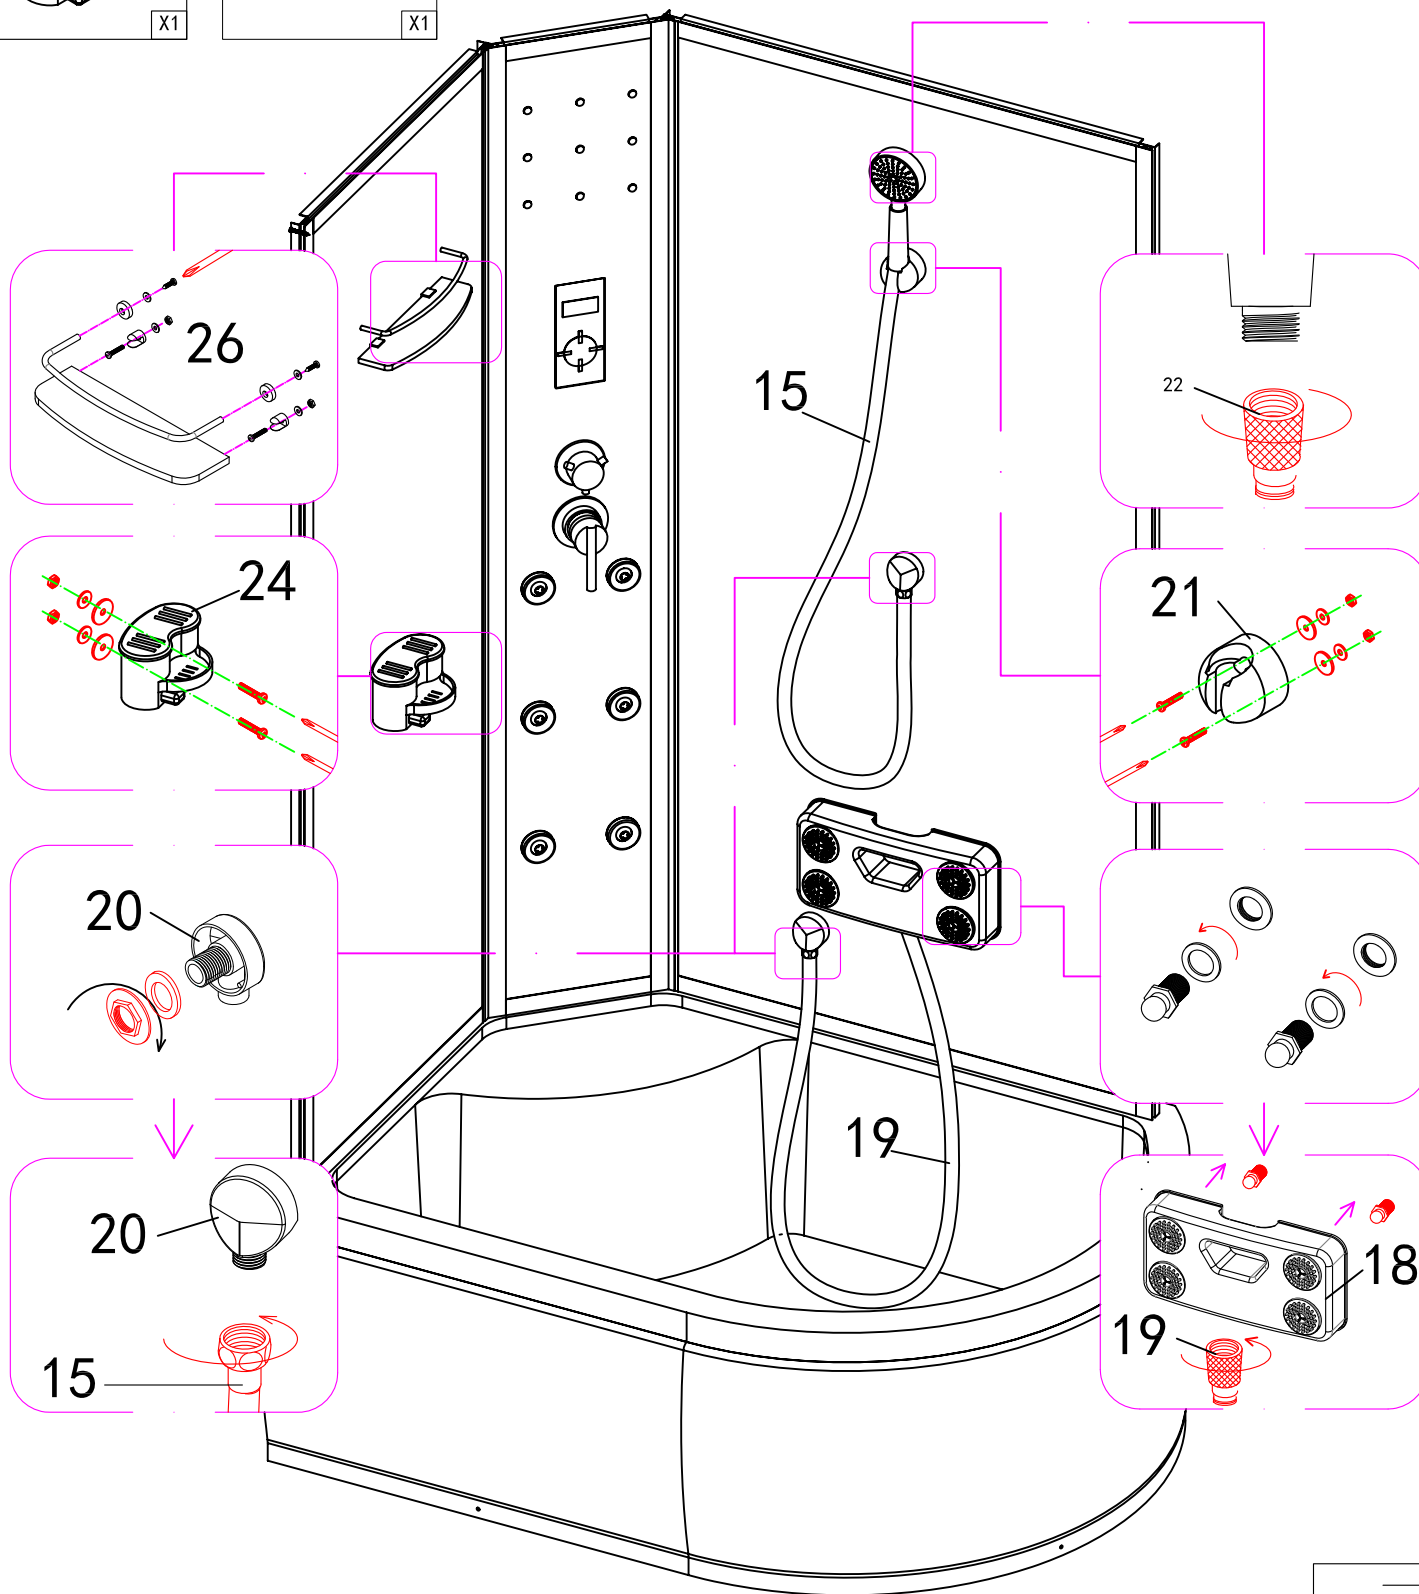

**Инструкция по сборке  
душевой кабины ТИМО**

**Модель: Т - 1110**

23

X10