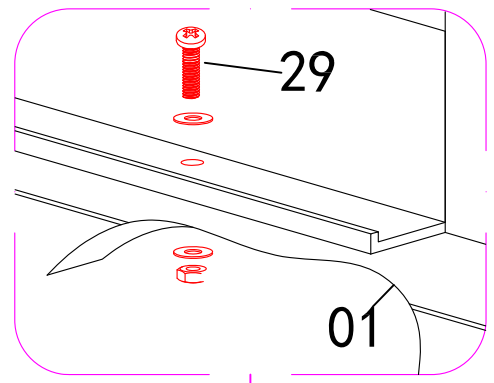

**Инструкция по сборке  
душевой кабины ТИМО**

**Модель: Т - 1110**

23

X10