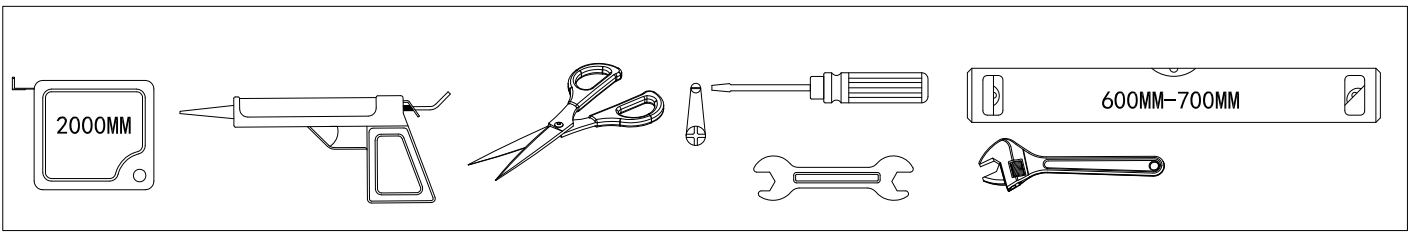

**Инструкция по сборке  
душевой кабины ТИМО**

**Модель: Т - 1110**

23

X10