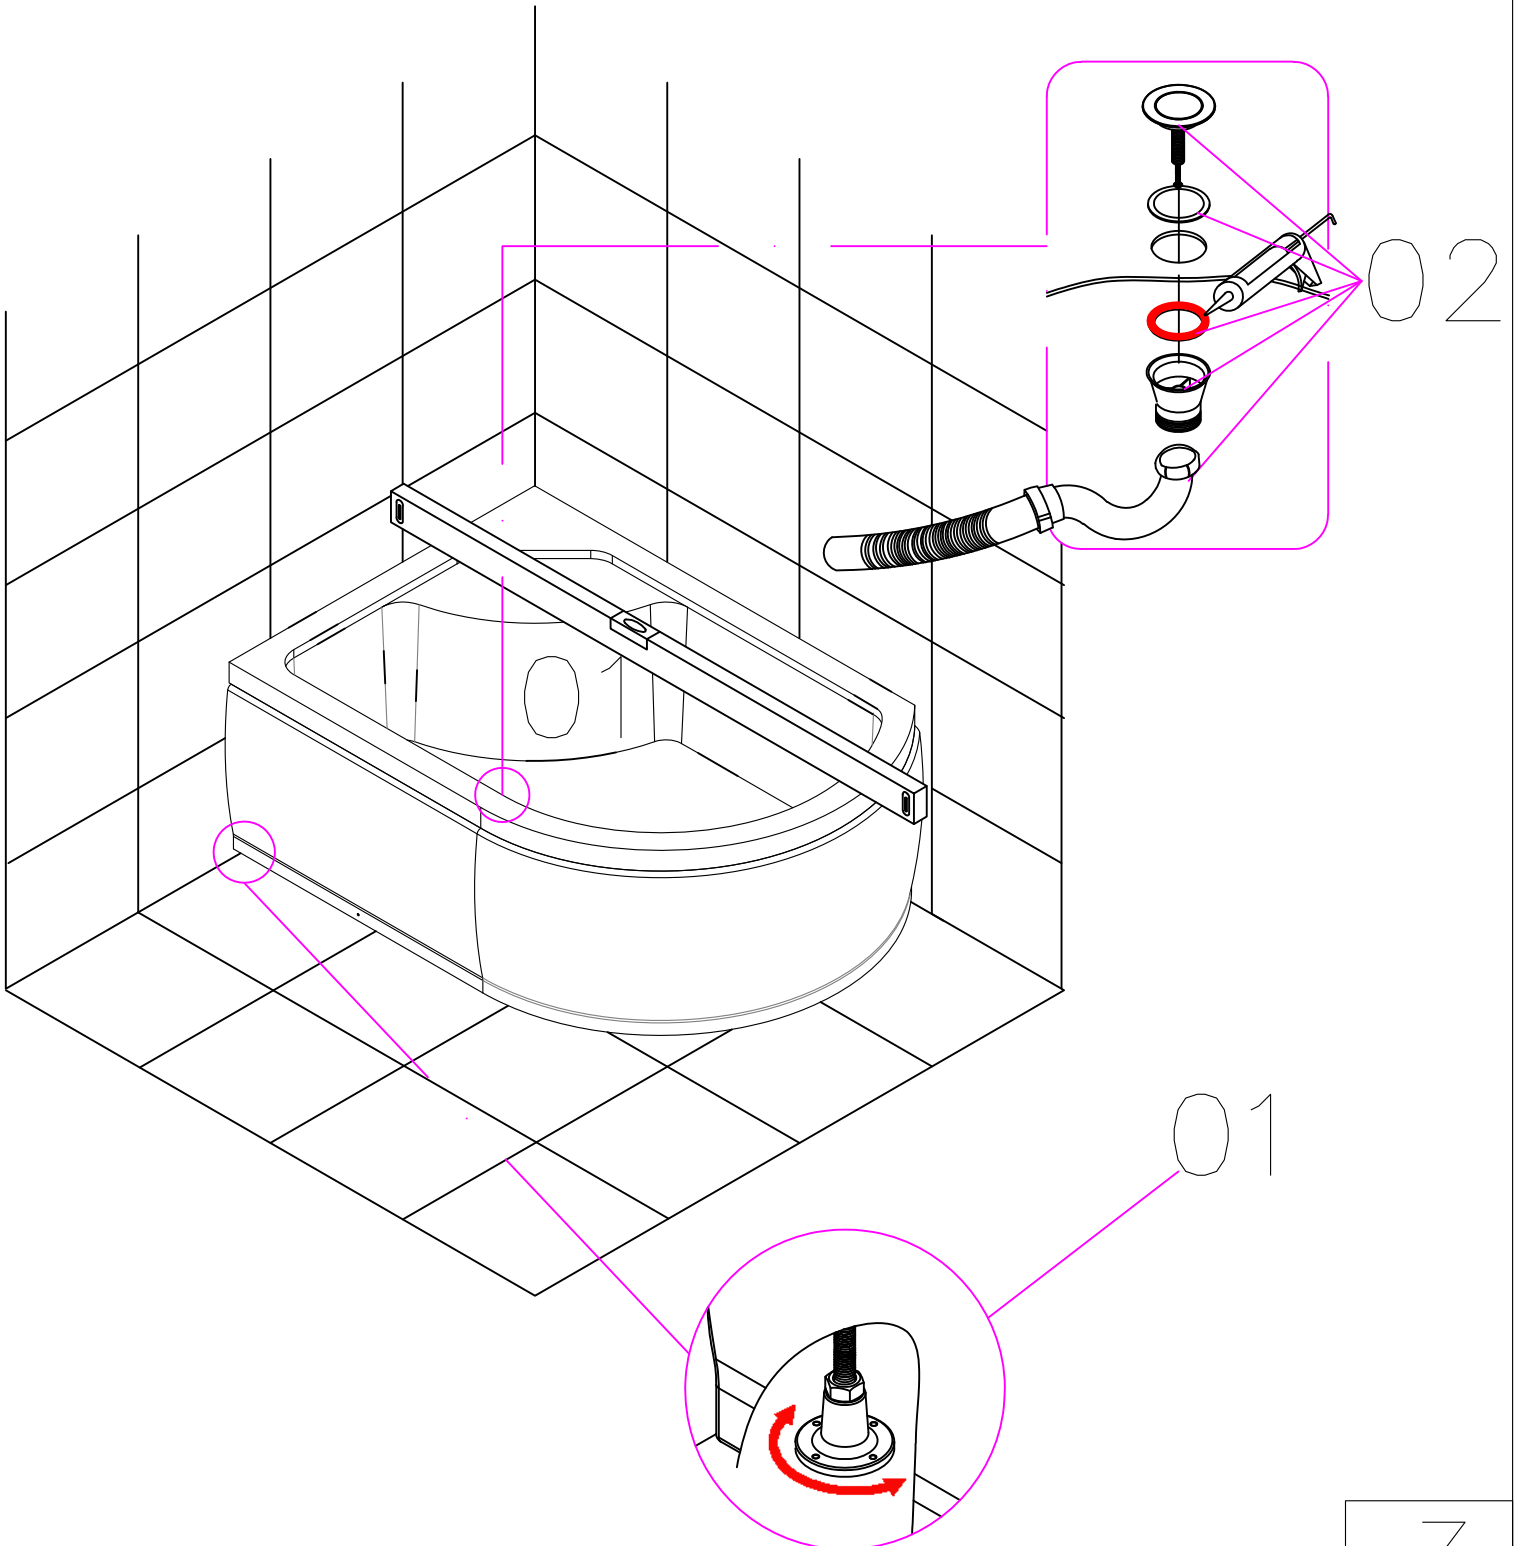

**Инструкция по сборке  
душевой кабины ТИМО**

**Модель: Т - 1110**

23

X10