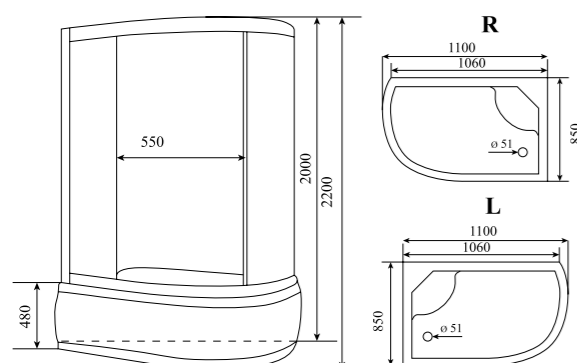

РРЦ
RMP

T-1110 L P	57 000₽
T-1110 R P	57 000₽
T-1120 L P	59 800₽
T-1120 R P	59 800₽

Артикул / NUMBER
T-1110 L / R P / T-1120 L / R P

ШИРИНА (см) / WIDTH (cm)
110 / 120

ГЛУБИНА (см) / DEPTH (cm)
85

ВЫСОТА (см) / HEIGHT (cm)
220

КОЛИЧЕСТВО КОРОБОК (ед) / BOXES No (units)
4

ОБЪЕМ (м³) / VOLUME (m³)
1.2 / 1.3

ВЕС (кг) / WEIGHT (kg)
110 / 115

ОРИЕНТАЦИЯ / ORIENTATION
левая / правая

ПОЛОТНО ДВЕРИ / DOOR LEAF
тонируемое

ЦВЕТ ПРОФИЛЯ / PROFILE COLOR
хром

T-1110 P