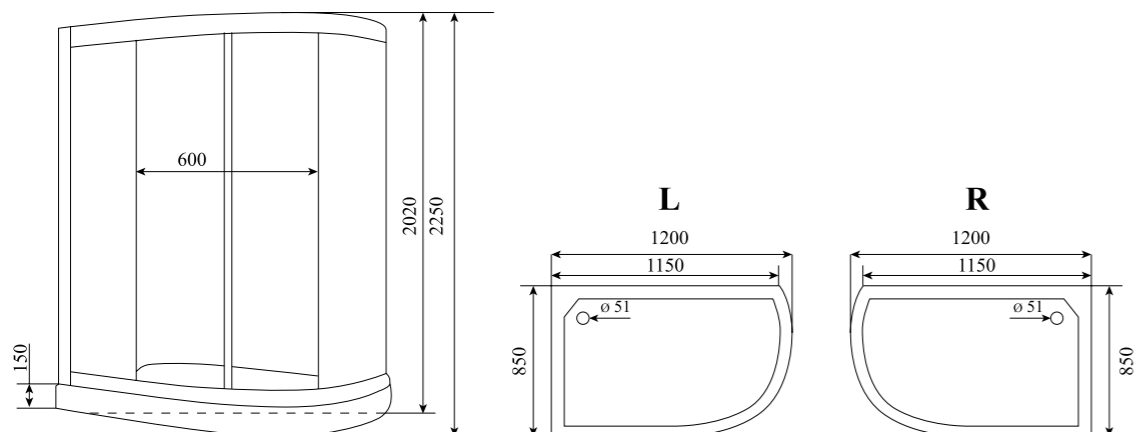

ДУШЕВАЯ КАБИНА / SHOWER CABIN

TIMO COMFORT T-8802 L / R P
Clean Glass / Fabric Glass

РРЦ
RMP

T-8802 L P
Clean Glass / Fabric Glass **79 800₽**

T-8802 R P
Clean Glass / Fabric Glass **79 800₽**

Артикул / NUMBER	T-8802 Clean Glass / Fabric Glass L / R P
ШИРИНА (см) / WIDTH (cm)	120
ГЛУБИНА (см) / DEPTH (cm)	85
ВЫСОТА (см) / HEIGHT (cm)	220
КОЛИЧЕСТВО КОРОБОК (ед) / BOXES No (units)	4
ОБЪЕМ (м³) / VOLUME (m³)	1.3
ВЕС (кг) / WEIGHT (kg)	120
ОРИЕНТАЦИЯ / ORIENTATION	левая / правая
ПОЛОТНО ДВЕРИ / DOOR LEAF	прозрачное / матовое
ЦВЕТ ПРОФИЛЯ / PROFILE COLOR	глянцевый хром