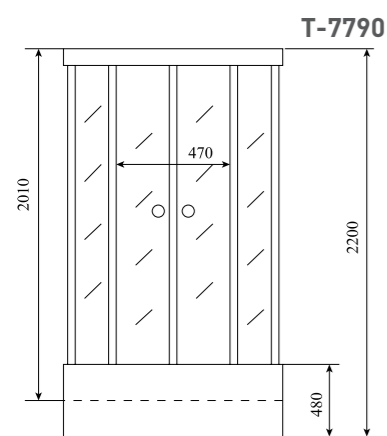

ДУШЕВАЯ КАБИНА / SHOWER CABIN

TIMO LUX
T-7790 / T-7700

PPЦ
RMP

T-7790 **81 600₽**

T-7700 **83 500₽**

АРТИКУЛ / NUMBER
T-7790 / T-7700

ШИРИНА (см) / WIDTH (cm)
90 / 100

ГЛУБИНА (см) / DEPTH (cm)
90 / 100

ВЫСОТА (см) / HEIGHT (cm)
220

КОЛИЧЕСТВО КОРОБОК (ед) / BOXES No (units)
3

ОБЪЕМ (м³) / VOLUME (m³)
2.3 / 2.4

ВЕС (кг) / WEIGHT (kg)
105 / 110

ОРИЕНТАЦИЯ / ORIENTATION
универсальная

ПОЛОТНО ДВЕРИ / DOOR LEAF
прозрачное

ЦВЕТ ПРОФИЛЯ / PROFILE COLOR
белый

» ФУНКЦИОНАЛ / FUNCTIONS

- Ручная лейка / Hand shower
- Тропический душ / Monsoon rain shower
- Точечный гидромассаж / Targeted hydro massage
- Смеситель холодная / горячая вода / Mixer cold / hot water
- Смеситель четырехрежимный / Mixer four-mode
- Клик-клак с сифоном / Click-clack with siphon
- Полочка / Ledge
- Зеркало / Mirror
- Сенсорный пульт управления / Touch control panel
- Подсветка / Illumination
- Радио / Radio
- Вентилятор / Fan
- Стекло 6 мм / Glass 6 mm
- Встроенное сиденье / Built-in seat

» ДОПОЛНИТЕЛЬНЫЕ ОПЦИИ / ADDITIONAL OPTIONS

- Термостатический смеситель / Thermostatic mixer
- Хаммам / Hammam

PPЦ / RMP **4 800₽**

PPЦ / RMP **18 000₽**

» ПРЕИМУЩЕСТВА / ADVANTAGES

- Шланг силиконовый / Silicone hose
- Поддон на усиленном металлическом каркасе / Tray reinforced with metallic ribbing
- Штанга (держатель ручной лейки) регулируемая по высоте / Rod (hand shower holder) adjustable in height
- Антискользящее покрытие поддона / Anti-slip tray
- Регулируемые по высоте ножки / Adjustable legs
- Ударопрочное каленое стекло / Impact-resistant tempered glass
- Анодированные профили / Anodized profiles
- Покрытие стекла водоотталкивающее / The glass coating is water repellent
- Ручки из нержавеющей стали / Stainless steel handles
- Двойные ролики направляющиеся / Twin door rollers