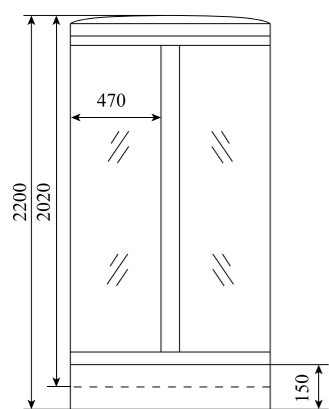

ДУШЕВАЯ КАБИНА / SHOWER CABIN

TIMO STANDART
T-6615 Silver / Black

РРЦ
RMP

T-6615 Silver 66 500₽

T-6615 Black 66 500₽

Артикул / NUMBER
T- 6615 Silver / Black

ШИРИНА (см) / WIDTH (cm)
120

ГЛУБИНА (см) / DEPTH (cm)
90

ВЫСОТА (см) / HEIGHT (cm)
220

КОЛИЧЕСТВО КОРОБОК (ед) / BOXES № (units)
5

ОБЪЕМ (м³) / VOLUME (m³)
1.4

ВЕС (кг) / WEIGHT (kg)
120

ОРИЕНТАЦИЯ / ORIENTATION
универсальная

ПОЛОТНО ДВЕРИ / DOOR LEAF
прозрачное

ЦВЕТ ПРОФИЛЯ / PROFILE COLOR
Silver - матовый хром / Black - матовый черный

» ФУНКЦИОНАЛ / FUNCTIONS

- Ручная лейка / Hand shower
- Тропический душ / Monsoon rain shower
- Смеситель холодная / горячая вода / Mixer cold / hot water
- Смеситель двухрежимный / Mixer two-mode
- Гидрозатвор с сифоном / Hydraulic lock with siphon
- Полочка / Ledge
- Подсветка / Illumination
- Стекло 5 мм / Glass 5 mm

» ДОПОЛНИТЕЛЬНЫЕ ОПЦИИ / ADDITIONAL OPTIONS

- Термостатический смеситель / Thermostatic mixer
- Хаммам / Hammam

РРЦ / RMP 4 800₽

РРЦ / RMP 18 000₽

- Стульчик / Highchair

РРЦ / RMP 10 500₽

» ПРЕИМУЩЕСТВА / ADVANTAGES

- Регулируемые по высоте ножки / Adjustable legs
- Антискользящее покрытие поддона / Anti-slip tray
- Анодированные профили / Anodized profiles
- Ударопрочное каленое стекло / Impact-resistant tempered glass
- Ручки из нержавеющей стали / Stainless steel handles
- Покрывание стекла водоотталкивающее / The glass coating is water repellent
- Двойные ролики направляющиеся / Twin door rollers
- Поддон на усиленном металлическом каркасе / Tray reinforced with metallic ribbing