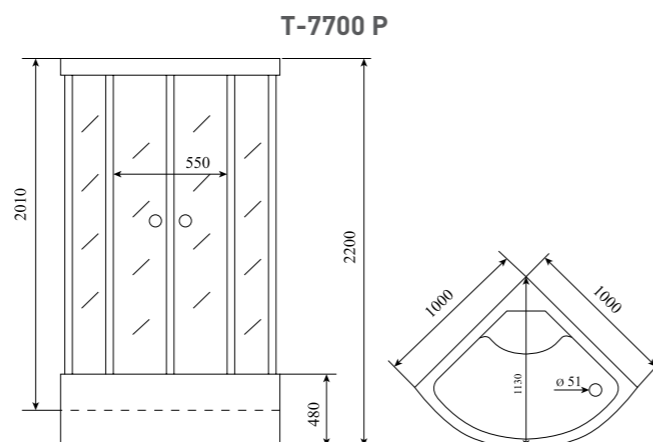

ДУШЕВАЯ КАБИНА / SHOWER CABIN

TIMO LUX
T-7790 P / T-7700 P

РРЦ
RMP

T-7790 P 77 800₽

T-7700 P 79 700₽

Артикул / NUMBER
T-7790 P / T-7700 P

ШИРИНА (см) / WIDTH (cm)
90 / 100

ГЛУБИНА (см) / DEPTH (cm)
90 / 100

ВЫСОТА (см) / HEIGHT (cm)
220

КОЛИЧЕСТВО КОРОБОК (ед.) / BOXES No (units)
3

ОБЪЕМ (м³) / VOLUME (m³)
2.3 / 2.4

ВЕС (кг) / WEIGHT (kg)
105 / 110

ОРИЕНТАЦИЯ / ORIENTATION
универсальная

ПОЛОТНО ДВЕРИ / DOOR LEAF
прозрачное

ЦВЕТ ПРОФИЛЯ / PROFILE COLOR
глянцевый хром

» ФУНКЦИОНАЛ / FUNCTIONS

- Ручная лейка / Hand shower
- Тропический душ / Monsoon rain shower
- Смеситель холодная / горячая вода / Mixer cold / hot water
- Смеситель двухрежимный / Mixer two-mode
- Клик-кляк с сифоном / Click-clack with siphon
- Полочка / Ledge
- Зеркало / Mirror
- Стекло 6 мм / Glass 6 mm
- Встроенное сиденье / Built-in seat

» ДОПОЛНИТЕЛЬНЫЕ ОПЦИИ / ADDITIONAL OPTIONS

- Термостатический смеситель / Thermostatic mixer
- Хаммам / Hammam

РРЦ / RMP 4 800₽ РРЦ / RMP 18 000₽

» ПРЕИМУЩЕСТВА / ADVANTAGES

- Шланг силиконовый / Silicone hose
- Штанга (держатель ручной лейки) регулируемая по высоте / Rod (Hand shower holder) adjustable in height
- Регулируемые по высоте ножки / Adjustable legs
- Анодированные профили / Anodized profiles
- Ручки из нержавеющей стали / Stainless steel handles
- Двойные ролики направляющие / Twin door rollers
- Поддон на усиленном металлическом каркасе / Tray reinforced with metallic ribbing
- Антискользящее покрытие поддона / Anti-slip tray
- Ударопрочное каленое стекло / Impact-resistant tempered glass
- Покрытие стекла водоотталкивающее / The glass coating is water repellent