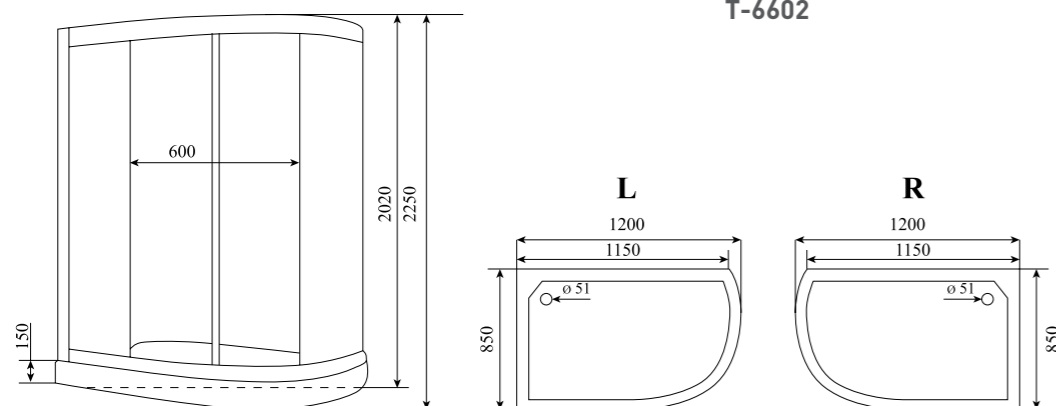

РРЦ
RMP

T-6602 L Silver 57 900₽

T-6602 R Silver 57 900₽

T-6602 L Black 57 900₽

T-6602 R Black 57 900₽

АРТИКУЛ / NUMBER

T-6602 L / R Silver / Black

ШИРИНА (см) / WIDTH (cm)

120

ГЛУБИНА (см) / DEPTH (cm)

85

ВЫСОТА (см) / HEIGHT (cm)

220

КОЛИЧЕСТВО КОРОБОК (ед) / BOXES № (units)

4

ОБЪЕМ (м³) / VOLUME (m³)

1.3

ВЕС (кг) / WEIGHT (kg)

120

ОРИЕНТАЦИЯ / ORIENTATION

левая / правая

ПОЛОТНО ДВЕРИ / DOOR LEAF

прозрачное

ЦВЕТ ПРОФИЛЯ / PROFILE COLOR

Silver - матовый хром / Black - матовый черный

T-6602