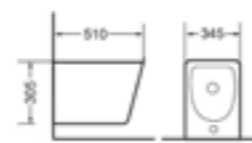

» ПРЕИМУЩЕСТВА / ADVANTAGES

- Скрытое подключение
  Hidden connection
- Антигрязевое покрытие
  Anti-dirt coating
- Антибактериальное покрытие
  Antibacterial coating