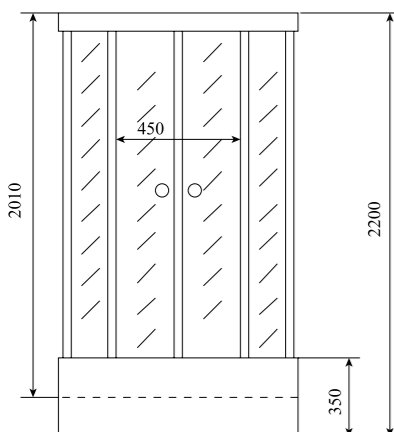

ВЫСОТА (см) / HEIGHT (cm)
220

КОЛИЧЕСТВО КОРОБОК (ед) / BOXES № (units)
4

ОБЪЕМ (м³) / VOLUME (m³)
1.0

ВЕС (кг) / WEIGHT (kg)
85

ОРИЕНТАЦИЯ / ORIENTATION
универсальная

ПОЛОТНО ДВЕРИ / DOOR LEAF
прозрачное

ЦВЕТ ПРОФИЛЯ / PROFILE COLOR
Silver - матовый хром / Black - матовый черный