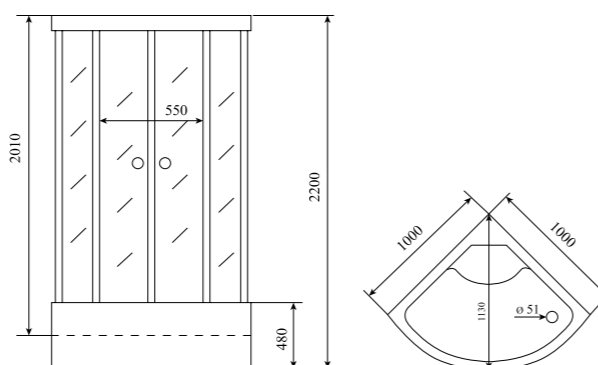

ДУШЕВАЯ КАБИНА / SHOWER CABIN

TIMO STANDART
T-6690 / T-6600 Silver / Black

РРЦ
RMP

T-6690 Silver 47 500₽

T-6690 Black 47 500₽

T-6600 Silver 49 400₽

T-6600 Black 49 400₽

Артикул / NUMBER

T-6690 / T-6600 Silver / Black

ШИРИНА (см) / WIDTH (cm)

90 / 100

ГЛУБИНА (см) / DEPTH (cm)

90 / 100

ВЫСОТА (см) / HEIGHT (cm)

220

КОЛИЧЕСТВО КОРОБОК (ед) / BOXES No (units)

4

ОБЪЕМ (м³) / VOLUME (m³)

1.0

ВЕС (кг) / WEIGHT (kg)

95

ОРИЕНТАЦИЯ / ORIENTATION

универсальная

ПОЛОТНО ДВЕРИ / DOOR LEAF

прозрачное

ЦВЕТ ПРОФИЛЯ / PROFILE COLOR

Silver - матовый хром / Black - матовый черный

» ФУНКЦИОНАЛ / FUNCTIONS

- Ручная лейка / Hand shower
- Тропический душ / Monsoon rain shower
- Смеситель холодная / горячая вода / Mixer cold / hot water
- Смеситель двухрежимный / Mixer two-mode
- Клик-клак с сифоном / Click-clack with siphon
- Полочка / Ledge
- Зеркало / Mirror
- Подсветка / Illumination
- Стекло 5 мм / Glass 5 mm
- Встроенное сидение / Built-in seat

» ДОПОЛНИТЕЛЬНЫЕ ОПЦИИ / ADDITIONAL OPTIONS

- Термостатический смеситель / Thermostatic mixer
- Хаммам / Hammam

РРЦ / RMP 4 800₽

РРЦ / RMP 18 000₽

» ПРЕИМУЩЕСТВА / ADVANTAGES

- Штанга (держатель ручной лейки) регулируемая по высоте / Rod (hand shower holder) adjustable in height
- Регулируемые по высоте ножки / Adjustable legs
- Анодированные профили / Anodized profiles
- Ручки из нержавеющей стали / Stainless steel handles
- Двойные ролики направляющие / Twin door rollers
- Поддон на усиленном металлическом каркасе / Tray reinforced with metallic ribbing
- Антискользящее покрытие поддона / Anti-slip tray
- Ударопрочное каленое стекло / Impact-resistant tempered glass
- Покрытие стекла водоотталкивающее / The glass coating is water repellent

T-6600