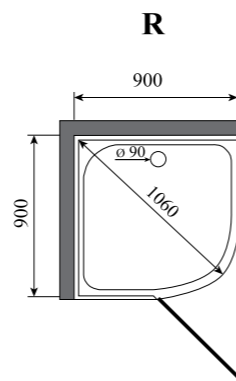

ДУШЕВАЯ КАБИНА / SHOWER CABIN

TIMO PREMIUM
ARMO H-506

PPC
RMP

ARMO H-506

142 400₽

Артикул / NUMBER

ARMO H-506

ШИРИНА (см) / WIDTH (cm)

90

ГЛУБИНА (см) / DEPTH (cm)

90

ВЫСОТА (см) / HEIGHT (cm)

215

КОЛИЧЕСТВО КОРОБОК (ед) / BOXES No (units)

4

ОБЪЕМ (м³) / VOLUME (m³)

1.4

ВЕС (кг) / WEIGHT (kg)

140

ОРИЕНТАЦИЯ / ORIENTATION

универсальная

ПОЛОТНО ДВЕРИ / DOOR LEAF

прозрачное

» ФУНКЦИОНАЛ / FUNCTIONS

- Ручная лейка / Hand shower
- Тропический душ / Monsoon rain shower
- Точечный гидромассаж / Targeted hydro massage
- Смеситель холодная / горячая вода / Mixer cold / hot water
- Смеситель трехрежимный / Mixer three-mode
- Хаммам / Hammam
- Гидрозатвор с сифоном / Hydraulic lock with siphon
- Полочка / Ledge
- Сенсорный пульт управления / Touch control panel
- Подсветка / Illumination
- Радио / Radio
- Вентилятор / Fan
- Озонирование / Ozonation
- Ароматерапия / Aromatherapy
- Хромотерапия / Chromotherapy
- Стекло 6 мм / Glass 6 mm
- Сигнал SOS. Включает сигнал тревоги, отключает парогенератор, включает вытяжку, включает свет / SOS signal. Turns on the alarm, turns off the steam generator, turns on the hood, turns on the light

» ДОПОЛНИТЕЛЬНЫЕ ОПЦИИ / ADDITIONAL OPTIONS

1. Стульчик / Highchair
2. PPC / RMP **10 500₽**

» ПРЕИМУЩЕСТВА / ADVANTAGES

- Регулируемые по высоте ножки / Adjustable legs
- Анодированные профили / Anodized profiles
- Ручки из нержавеющей стали / Stainless steel handles
- Поддон на усиленном металлическом каркасе / Tray reinforced with metallic ribbing
- Антискользящее покрытие поддона / Anti-slip tray
- Ударопрочное каленое стекло / Impact-resistant tempered glass
- Покрытие стекла водоотталкивающее / The glass coating is water repellent