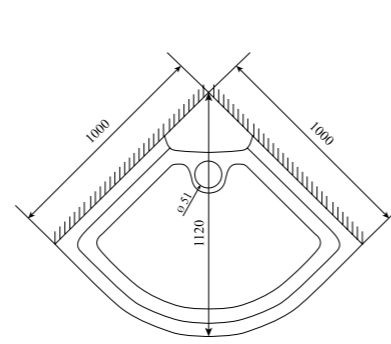

ДУШЕВАЯ КАБИНА / SHOWER CABIN

TIMO LUX
T-7709 P / T-7701 P

РРЦ
RMP

T-7709 P 82 600₽

T-7701 P 84 500₽

Артикул / NUMBER
T-7709 P / T-7701 P

ШИРИНА (см) / WIDTH (cm)
90 / 100

ГЛУБИНА (см) / DEPTH (cm)
90 / 100

ВЫСОТА (см) / HEIGHT (cm)
225

КОЛИЧЕСТВО КОРОБОК (ед) / BOXES No (units)
3

ОБЪЕМ (м³) / VOLUME (m³)
2.5

ВЕС (кг) / WEIGHT (kg)
110 / 115

ОРИЕНТАЦИЯ / ORIENTATION
универсальная

ПОЛОТНО ДВЕРИ / DOOR LEAF
прозрачное

ЦВЕТ ПРОФИЛЯ / PROFILE COLOR
глянцевый хром

» ФУНКЦИОНАЛ / FUNCTIONS

- Ручная лейка / Hand shower
- Тропический душ / Monsoon rain shower
- Смеситель холодная / горячая вода / Mixer cold / hot water
- Смеситель двухрежимный / Mixer four-mode
- Гидрозатвор с сифоном / Hydraulic lock with siphon
- Полочка / Ledge
- Зеркало / Mirror
- Стекло 6 мм / Glass 6 mm
- Встроенное сиденье / Built-in seat

» ДОПОЛНИТЕЛЬНЫЕ ОПЦИИ / ADDITIONAL OPTIONS

- Термостатический смеситель / Thermostatic mixer
- Хаммам / Hammam

РРЦ / RMP 4 800₽

РРЦ / RMP 18 000₽

» ПРЕИМУЩЕСТВА / ADVANTAGES

- Шланг силиконовый / Silicone hose
- Поддон на усиленном металлическом каркасе / Tray reinforced with metallic ribbing
- Штанга (держатель ручной лейки) регулируемая по высоте / Rod (hand shower holder) adjustable in height
- Антискользящее покрытие поддона / Anti-slip tray
- Регулируемые по высоте ножки / Adjustable legs
- Ударопрочное каленое стекло / Impact-resistant tempered glass
- Анодированные профили / Anodized profiles
- Покрытие стекла водоотталкивающее / The glass coating is water repellent
- Ручки из нержавеющей стали / Stainless steel handles
- Двойные ролики направляющие / Twin door rollers

T-7701 P