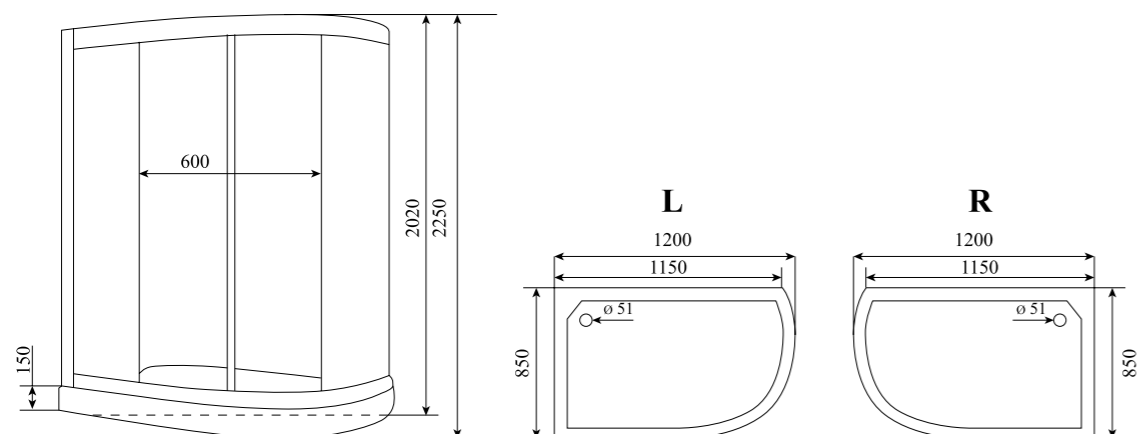

РРЦ
RMP

T-8802 L
Clean Glass / Fabric Glass **83 500₽**

T-8802 R
Clean Glass / Fabric Glass **83 500₽**

Артикул / NUMBER
T-8802 / T-8802 Clean Glass / Fabric Glass L / R

ШИРИНА (см) / WIDTH (cm)
120

ГЛУБИНА (см) / DEPTH (cm)
85

ВЫСОТА (см) / HEIGHT (cm)
220

КОЛИЧЕСТВО КОРОБОК (ед) / BOXES No (units)
4

ОБЪЕМ (м³) / VOLUME (m³)
1.3

ВЕС (кг) / WEIGHT (kg)
120

ОРИЕНТАЦИЯ / ORIENTATION
левая / правая

ПОЛОТНО ДВЕРИ / DOOR LEAF
прозрачное / матовое

ЦВЕТ ПРОФИЛЯ / PROFILE COLOR
глянцевый хром