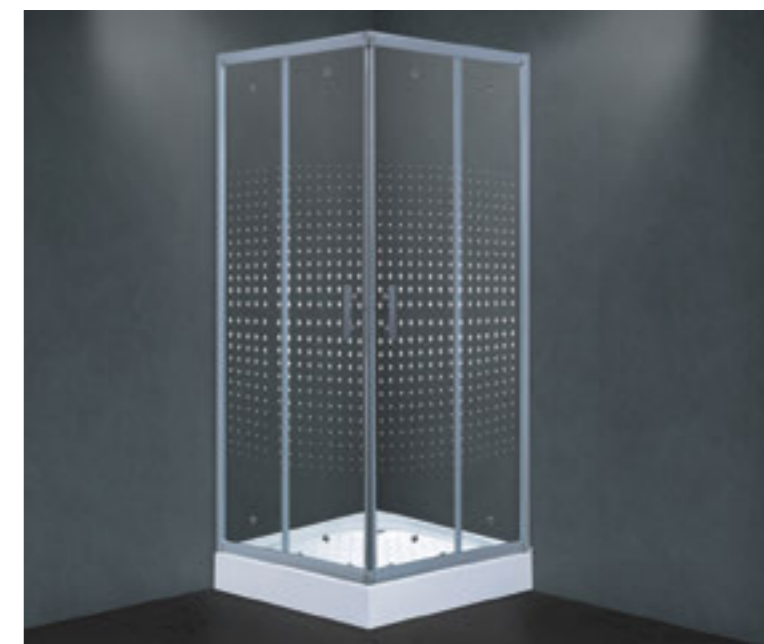

» ПРЕИМУЩЕСТВА / ADVANTAGES

Анодированные профили
Anodized profiles

Антискользящее покрытие поддона
Anti-slip tray

Ручки из нержавеющей стали
Stainless steel handles

Ударопрочное каленое стекло
Impact-resistant tempered glass

Двойные ролики направляющие
Twin door rollers

Покрытие стекла водоотталкивающее
The glass coating is water repellent

Поддон на усиленном каркасе
Tray reinforced with metallic ribbing