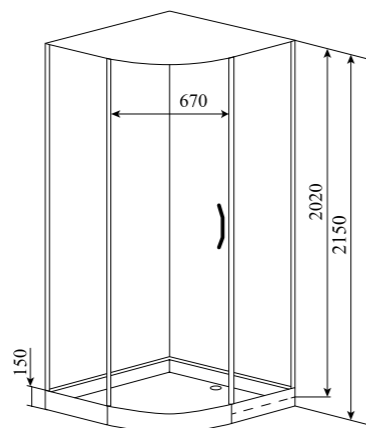

1.4

ВЕС (кг) / WEIGHT (kg)

140

ОРИЕНТАЦИЯ / ORIENTATION

универсальная

ПОЛОТНО ДВЕРИ / DOOR LEAF

прозрачное

» ФУНКЦИОНАЛ / FUNCTIONS