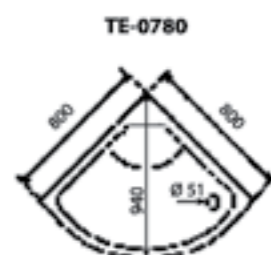

ДУШЕВАЯ КАБИНА / SHOWER CABIN

TIMO ECO
TE-0780 P / 0790 P / 0700 P

РРЦ
RMP

TE-0780 P 32 300₽

TE-0790 P 33 200₽

TE-0700 P 37 000₽

Артикул / NUMBER

TE-0780 P / TE-0790 P / TE-0700 P

ШИРИНА (см) / WIDTH (cm)

80 / 90 / 100

ГЛУБИНА (см) / DEPTH (cm)

80 / 90 / 100

ВЫСОТА (см) / HEIGHT (cm)

218

КОЛИЧЕСТВО КОРОБОК (ед) / BOXES No (units)

3

ОБЪЕМ (м³) / VOLUME (m³)

0.7 / 0.8 / 0.8

ВЕС (кг) / WEIGHT (kg)

90

ОРИЕНТАЦИЯ / ORIENTATION

универсальная

ПОЛОТНО ДВЕРИ / DOOR LEAF

матовое, рифленное

ЦВЕТ ПРОФИЛЯ / PROFILE COLOR

белый

» ФУНКЦИОНАЛ / FUNCTIONS

- Ручная лейка / Hand shower
- Тропический душ / Monsoon rain shower
- Смеситель холодная / горячая вода / Mixer cold / hot water
- Смеситель двухрежимный / Mixer two-mode
- Клик-клак с сифоном / Click-clack with siphon
- Полочка / Ledge
- Зеркало / Mirror
- Стекло 4 мм / Glass 4 mm
- Встроенное сидение / Built-in seat

» ДОПОЛНИТЕЛЬНЫЕ ОПЦИИ / ADDITIONAL OPTIONS

- Термостатический смеситель / Thermostatic mixer
- Хаммам / Hamam

РРЦ / RMP 4 800₽

РРЦ / RMP 18 000₽

» ПРЕИМУЩЕСТВА / ADVANTAGES

- Безсиликоновая сборка / Silicon-free Assembly
- Антискользящее покрытие поддона / Anti-slip tray
- Штанга (держатель ручной лейки) регулируемая по высоте / Rod (Hand shower holder) adjustable in height
- Ударопрочное каленое стекло / Impact-resistant tempered glass
- Регулируемые по высоте ножки / Adjustable legs
- Покрытие стекла водоотталкивающее / The glass coating is water repellent
- Поддон на усиленном металлическом каркасе / Tray reinforced with metallic ribbing