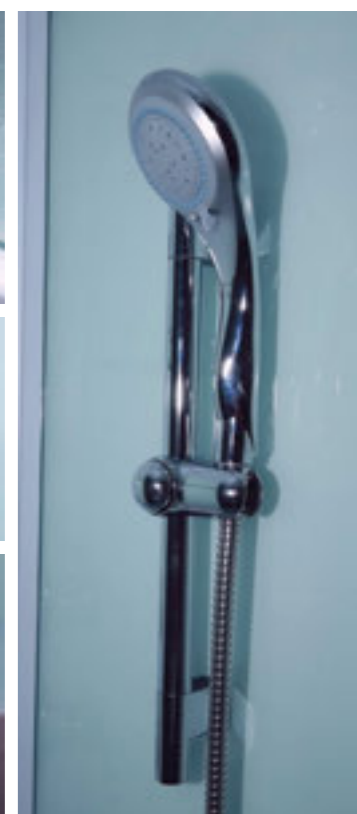

ДУШЕВАЯ КАБИНА / SHOWER CABIN

TIMO ECO
TE-0709 / 0701

РРЦ
 RMP

TE-0709 38 000₽
TE-0701 40 800₽

 АРТИКУЛ / NUMBER
TE-0709 / TE-0701

 ШИРИНА (см) / WIDTH (cm)
90 / 100

 ГЛУБИНА (см) / DEPTH (cm)
90 / 100

 ВЫСОТА (см) / HEIGHT (cm)
218