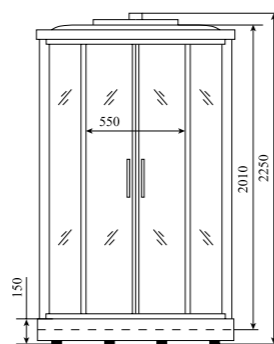

ДУШЕВАЯ КАБИНА / SHOWER CABIN

TIMO STANDART
T-1109 P / T-1101 P

РРЦ
RMP

T-1109 P 53 200₽

T-1101 P 55 000₽

Артикул / NUMBER
T-1109 P / T-1101 P

Ширина (см) / WIDTH (cm)
90 / 100

Глубина (см) / DEPTH (cm)
90 / 100

Высота (см) / HEIGHT (cm)
225

Количество коробок (ед) / BOXES No (units)
4

Объем (м³) / VOLUME (m³)
1.1 / 1.2

Вес (кг) / WEIGHT (kg)
110 / 115

Ориентация / ORIENTATION
универсальная

Полотно двери / DOOR LEAF
тонируемое

Цвет профиля / PROFILE COLOR
хром

T-1109 P

T-1101 P

» ФУНКЦИОНАЛ / FUNCTIONS

- Ручная лейка / Hand shower
- Тропический душ / Monsoon rain shower
- Смеситель холодная / горячая вода / Mixer cold / hot water
- Смеситель двухрежимный / Mixer two-mode
- Клик-клак с сифоном / Click-clack with siphon
- Полочка / Ledge
- Стекло 5 мм / Glass 5 mm

» ДОПОЛНИТЕЛЬНЫЕ ОПЦИИ / ADDITIONAL OPTIONS

- Термостатический смеситель / Thermostatic mixer
- Хаммам / Hammam

РРЦ / RMP 4 800₽

РРЦ / RMP 18 000₽

- Стульчик / Highchair

РРЦ / RMP 10 500₽

» ПРЕИМУЩЕСТВА / ADVANTAGES

- Регулируемые по высоте ножки / Adjustable legs
- Антискользящее покрытие поддона / Anti-slip tray
- Анодированные профили / Anodized profiles
- Ударопрочное каленое стекло / Impact-resistant tempered glass
- Ручки из нержавеющей стали / Stainless steel handles
- Покрытие стекла водоотталкивающее / The glass coating is water repellent
- Двойные ролики направляющиеся / Twin door rollers
- Поддон на усиленном металлическом каркасе / Tray reinforced with metallic ribbing