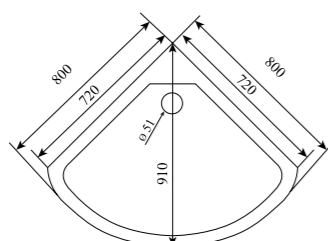

ДУШЕВАЯ КАБИНА / SHOWER CABIN

TIMO COMFORT T-8880
Clean Glass / Fabric Glass

РРЦ
RMP

T-8880
Clean Glass / Fabric Glass **70 300₽**

Артикул / NUMBER

T-8880 Clean Glass / Fabric Glass

ШИРИНА (см) / WIDTH (cm)

80

ГЛУБИНА (см) / DEPTH (cm)

80

ВЫСОТА (см) / HEIGHT (cm)

220

КОЛИЧЕСТВО КОРОБОК (ед) / BOXES No (units)

4

ОБЪЕМ (м³) / VOLUME (m³)

1.0

ВЕС (кг) / WEIGHT (kg)

85

ОРИЕНТАЦИЯ / ORIENTATION

универсальная

ПОЛОТНО ДВЕРИ / DOOR LEAF

прозрачное / матовое

ЦВЕТ ПРОФИЛЯ / PROFILE COLOR

глянцевый хром

» ФУНКЦИОНАЛ / FUNCTIONS

- Ручная лейка / Hand shower
- Тропический душ / Monsoon rain shower
- Каскадный душ / Cascade shower
- Точечный гидромассаж / Targeted hydro massage
- Термостатический смеситель / Thermostatic mixer
- Смеситель четырехрежимный / Mixer four-mode
- Клик-клак с сифоном / Click-clack with siphon
- Полочка / Ledge
- Зеркало / Mirror
- Сенсорный пульт управления / Touch control panel
- Подсветка / Illumination
- Радио / Radio
- Вентилятор / Fan
- Стекло 5 мм / Glass 5 mm

» ДОПОЛНИТЕЛЬНЫЕ ОПЦИИ / ADDITIONAL OPTIONS

1. Хаммам / Hamam
2. **РРЦ / RMP 18 000₽**

» ПРЕИМУЩЕСТВА / ADVANTAGES

- Термостатический смеситель / Thermostatic mixer
- Шланг силиконовый / Silicone hose
- Штанга (держатель ручной лейки) регулируемая по высоте / Rod (hand shower holder) adjustable in height
- Регулируемые по высоте ножки / Adjustable legs
- Анодированные профили / Anodized profiles
- Ручки из нержавеющей стали / Stainless steel handles
- Двойные ролики направляющиеся / Twin door rollers
- Поддон на усиленном металлическом каркасе / Tray reinforced with metallic ribbing
- Антискользящее покрытие поддона / Anti-slip tray
- Ударопрочное каленое стекло / Impact-resistant tempered glass
- Покрытие стекла водоотталкивающее / The glass coating is water repellent