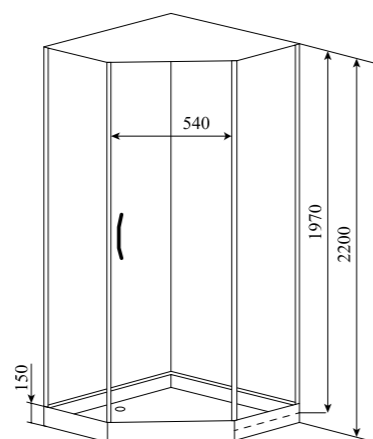

1.5

ВЕС (кг) / WEIGHT (kg)

120

ОРИЕНТАЦИЯ / ORIENTATION

левая / правая

ПОЛОТНО ДВЕРИ / DOOR LEAF

прозрачное

» ФУНКЦИОНАЛ / FUNCTIONS