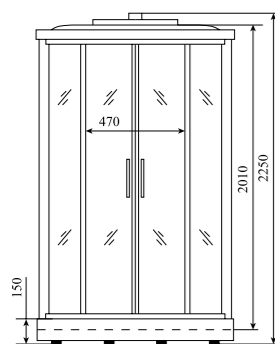

ДУШЕВАЯ КАБИНА / SHOWER CABIN

TIMO STANDART
T-1109 / T-1101

РРЦ
RMP

T-1109 57 000₽

T-1101 58 900₽

Артикул / NUMBER
T-1109 / T-1101

ШИРИНА (см) / WIDTH (cm)
90 / 100

ГЛУБИНА (см) / DEPTH (cm)
90 / 100

ВЫСОТА (см) / HEIGHT (cm)
225

КОЛИЧЕСТВО КОРОБОК (ед) / BOXES No (units)
4

ОБЪЕМ (м³) / VOLUME (m³)
1.1 / 1.2

ВЕС (кг) / WEIGHT (kg)
110 / 115

ОРИЕНТАЦИЯ / ORIENTATION
универсальная

ПОЛОТНО ДВЕРИ / DOOR LEAF
тонирующее

ЦВЕТ ПРОФИЛЯ / PROFILE COLOR
хром

T-1109

T-1101

» ФУНКЦИОНАЛ / FUNCTIONS

- Ручная лейка / Hand shower
- Тропический душ / Monsoon rain shower
- Точечный гидромассаж / Targeted hydro massage
- Гидромассаж ног / Foot hydro massage
- Смеситель холодная / горячая вода / Mixer cold / hot water
- Смеситель четырехрежимный / Mixer four-mode
- Гидрозатвор с сифоном / Hydraulic lock with siphon
- Полочка / Ledge
- Сенсорный пульт управления / Touch panel
- Подсветка / Illumination
- Радио FM
- Вентилятор / Fan
- Стекло 5 мм / Glass 5 mm
- Встроенное сидение с ограничением до 50 кг / Built-in seat with restriction up to 50 kg

» ДОПОЛНИТЕЛЬНЫЕ ОПЦИИ / ADDITIONAL OPTIONS

1. Термостатический смеситель / Thermostatic mixer
   - Хаммам / Hamam
2. РРЦ / RMP 4 800₽   РРЦ / RMP 18 000₽

» ПРЕИМУЩЕСТВА / ADVANTAGES

- Регулируемые по высоте ножки / Adjustable legs
- Антискользящее покрытие поддона / Anti-slip tray
- Анодированные профили / Anodized profiles
- Ударопрочное каленое стекло / Impact-resistant tempered glass
- Ручки из нержавеющей стали / Stainless steel handles
- Покрытие стекла водоотталкивающее / The glass coating is water repellent
- Двойные ролики направляющие / Twin door rollers
- Поддон на усиленном металлическом каркасе / Tray reinforced with metallic ribbing