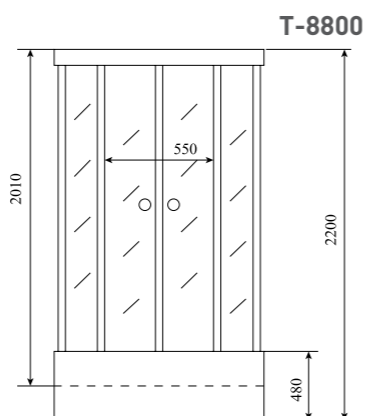

ДУШЕВАЯ КАБИНА / SHOWER CABIN

TIMO COMFORT T-8890 / T-8800
Clean Glass/Fabric Glass

РРЦ
RMP

T-8890
Clean Glass / Fabric Glass **71 200₽**

T-8800
Clean Glass / Fabric Glass **73 100₽**

Артикул / NUMBER
T-8890 / T-8800 Clean Glass / Fabric Glass

ШИРИНА (см) / WIDTH (cm)
90 / 100

ГЛУБИНА (см) / DEPTH (cm)
90 / 100

ВЫСОТА (см) / HEIGHT (cm)
220

КОЛИЧЕСТВО КОРОБОК (ед) / BOXES No (units)
4

ОБЪЕМ (м³) / VOLUME (m³)
1.0 / 1.2

ВЕС (кг) / WEIGHT (kg)
95 / 100

ОРИЕНТАЦИЯ / ORIENTATION
универсальная

ПОЛОТНО ДВЕРИ / DOOR LEAF
прозрачное / матовое

ЦВЕТ ПРОФИЛЯ / PROFILE COLOR
глянцевый хром

» ФУНКЦИОНАЛ / FUNCTIONS

- Ручная лейка / Hand shower
- Зеркало / Mirror
- Тропический душ / Monsoon rain shower
- Сенсорный пульт управления / Touch control panel
- Каскадный душ / Cascade shower
- Подсветка / Illumination
- Точечный гидромассаж / Targeted hydro massage
- Радио / Radio
- Термостатический смеситель / Thermostatic mixer
- Вентилятор / Fan
- Смеситель четырехрежимный / Mixer four-mode
- Стекло 5 мм / Glass 5 mm
- Встроенное сиденье / Built-in seat
- Клик-клак с сифоном / Click-clack with siphon
- Полочка / Ledge

» ДОПОЛНИТЕЛЬНЫЕ ОПЦИИ / ADDITIONAL OPTIONS

Хаммам / Hammam

РРЦ / RMP 18 000₽

» ПРЕИМУЩЕСТВА / ADVANTAGES