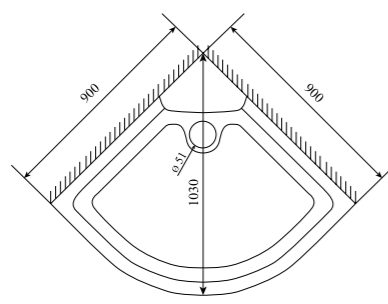

ДУШЕВАЯ КАБИНА / SHOWER CABIN

TIMO COMFORT T-8809 / T-8801
Clean Glass / Fabric Glass

РРЦ
RMP

T-8809
Clean Glass / Fabric Glass **73 100₽**

T-8801
Clean Glass / Fabric Glass **76 000₽**

Артикул / NUMBER
T-8809 / T-8801 Clean Glass / Fabric Glass

ШИРИНА (см) / WIDTH (cm)
90 / 100

ГЛУБИНА (см) / DEPTH (cm)
90 / 100

ВЫСОТА (см) / HEIGHT (cm)
220

КОЛИЧЕСТВО КОРОБОК (ед.) / BOXES No (units)
4

ОБЪЕМ (м³) / VOLUME (m³)
1.1 / 1.2

ВЕС (кг) / WEIGHT (kg)
110 / 115

ОРИЕНТАЦИЯ / ORIENTATION
универсальная

ПОЛОТНО ДВЕРИ / DOOR LEAF
прозрачное / матовое

ЦВЕТ ПРОФИЛЯ / PROFILE COLOR
глянцевый хром

T-8809

» ФУНКЦИОНАЛ / FUNCTIONS

- Ручная лейка / Hand shower
- Полочка / Ledge
- Тропический душ / Monsoon rain shower
- Зеркало / Mirror
- Каскадный душ / Cascade shower
- Сенсорный пульт управления / Touch control panel
- Точечный гидромассаж / Targeted hydro massage
- Подсветка / Illumination
- Термостатический смеситель / Thermostatic mixer
- Радио / Radio
- Смеситель четырехрежимный / Mixer four-mode
- Вентилятор / Fan
- Гидрозатвор с сифоном / Hydraulic lock with siphon
- Стекло 5 мм / Glass 5 mm

» ДОПОЛНИТЕЛЬНЫЕ ОПЦИИ / ADDITIONAL OPTIONS

- Хаммам / Hammam
- Стульчик / Highchair
- **РРЦ / RMP 18 000₽**
- **РРЦ / RMP 10 500₽**

» ПРЕИМУЩЕСТВА / ADVANTAGES