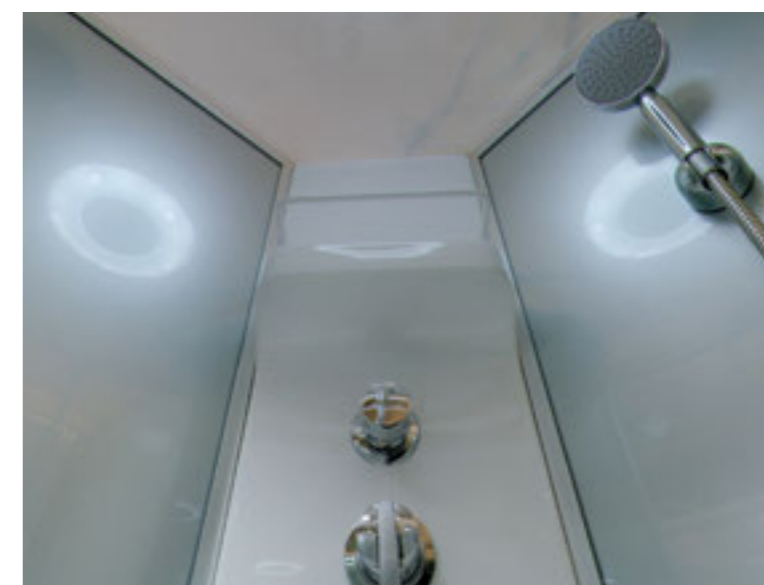

» ДОПОЛНИТЕЛЬНЫЕ ОПЦИИ / ADDITIONAL OPTIONS

-  Термостатический смеситель / Thermostatic mixer
 -  Хаммам / Hamam
- PPЦ / RMP 4 800₽** **PPЦ / RMP 18 000₽**

» ПРЕИМУЩЕСТВА / ADVANTAGES

-  Регулируемые по высоте ножки / Adjustable legs
-  Антискользящее покрытие поддона / Anti-slip tray
-  Анодированные профили / Anodized profiles
-  Ударопрочное каленое стекло / Impact-resistant tempered glass
-  Ручки из нержавеющей стали / Stainless steel handles
-  Покрытие стекла водоотталкивающее / The glass coating is water repellent
-  Двойные ролики направляющиеся / Twin door rollers
-  Поддон на усиленном металлическом каркасе / Tray reinforced with metallic ribbing