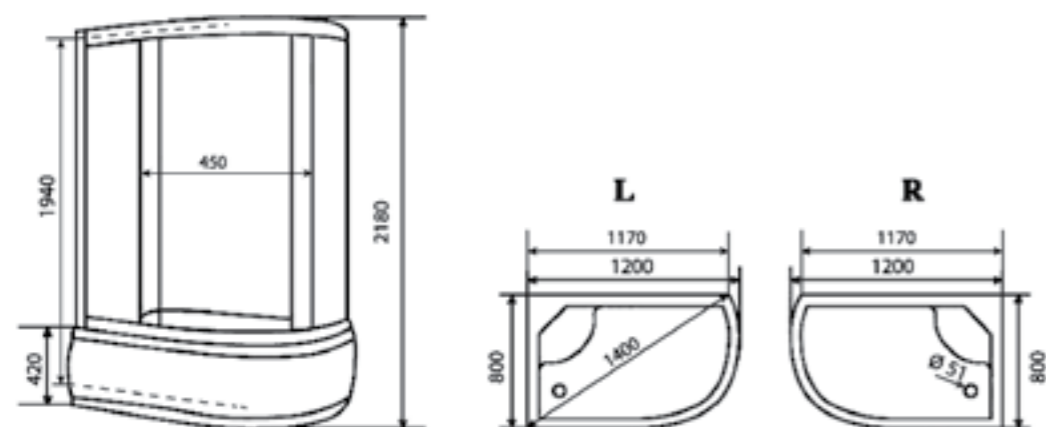

ДУШЕВАЯ КАБИНА / SHOWER CABIN

TIMO ECO
TE-0720 L / R

PPЦ
RMP

TE-0720 L 41 800₽

TE-0720 R 41 800₽

Артикул / NUMBER

TE-0720 L/R

ШИРИНА (см) / WIDTH (cm)
120

ГЛУБИНА (см) / DEPTH (cm)
80

ВЫСОТА (см) / HEIGHT (cm)
218

КОЛИЧЕСТВО КОРОБОК (ед) / BOXES No (units)
3

ОБЪЕМ (м³) / VOLUME (m³)
1.0

ВЕС (кг) / WEIGHT (kg)
90

ОРИЕНТАЦИЯ / ORIENTATION
левая / правая

ПОЛОТНО ДВЕРИ / DOOR LEAF
матовое, рифленное

ЦВЕТ ПРОФИЛЯ / PROFILE COLOR
белый

» ФУНКЦИОНАЛ / FUNCTIONS

- Ручная лейка / Hand shower
- Тропический душ / Monsoon rain shower
- Точечный гидромассаж / Targeted hydro massage
- Смеситель холодная / горячая вода / Mixer cold / hot water
- Смеситель трехрежимный / Mixer three-mode
- Клик-клак с сифоном / Click-clack with siphon
- Полочка / Ledge
- Зеркало / Mirror
- Сенсорный пульт управления / Touch panel
- Подсветка / Illumination
- Радио FM
- Вентилятор / Fan
- Стекло 4 мм / Glass 4 mm
- Встроенное сидение / Built-in seat

» ДОПОЛНИТЕЛЬНЫЕ ОПЦИИ / ADDITIONAL OPTIONS

- Термостатический смеситель / Thermostatic mixer
- Хаммам / Hammam

PPЦ / RMP 4 800₽   **PPЦ / RMP 18 000₽**

» ПРЕИМУЩЕСТВА / ADVANTAGES

- Безсиликоновая сборка / Silicon-free Assembly
- Антискользящее покрытие поддона / Anti-slip tray
- Штанга (держатель ручной лейки) регулируемая по высоте / Rod (hand shower holder) adjustable in height
- Ударопрочное каленое стекло / Impact-resistant tempered glass
- Регулируемые по высоте ножки / Adjustable legs
- Покрытие стекла водоотталкивающее / The glass coating is water repellent
- Поддон на усиленном металлическом каркасе / Tray reinforced with metallic ribbing