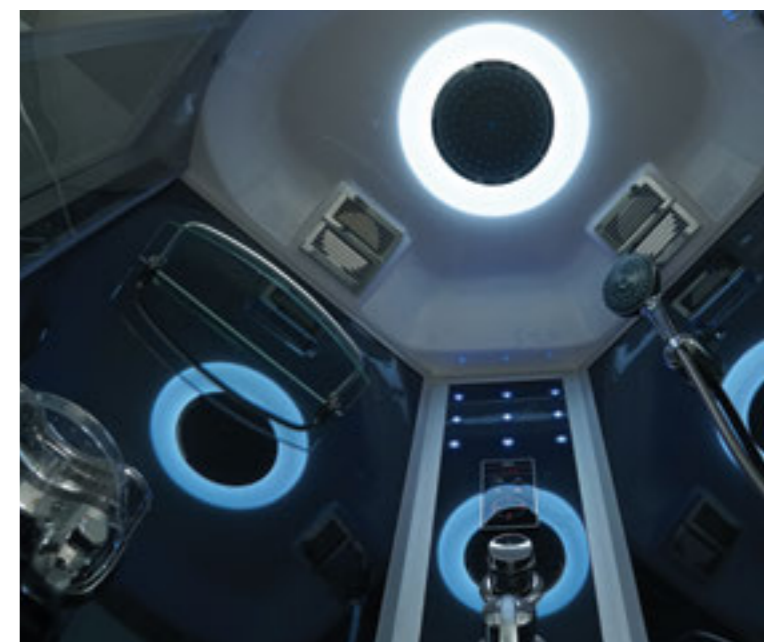

ДУШЕВАЯ КАБИНА / SHOWER CABIN

TIMO STANDART
T-1110 L / R P / T-1120 L / R P

РРЦ
RMP

T-1110 L P	57 000₽
T-1110 R P	57 000₽
T-1120 L P	59 800₽
T-1120 R P	59 800₽

Артикул / NUMBER
T-1110 L / R P / T-1120 L / R P