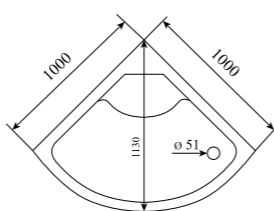

ДУШЕВАЯ КАБИНА / SHOWER CABIN

TIMO LUX
T-7790 / T-7700

PPЦ
RMP

T-7790 **81 600₽**

T-7700 **83 500₽**

АРТИКУЛ / NUMBER
T-7790 / T-7700

ШИРИНА (см) / WIDTH (cm)
90 / 100

ГЛУБИНА (см) / DEPTH (cm)
90 / 100

ВЫСОТА (см) / HEIGHT (cm)
220

КОЛИЧЕСТВО КОРОБОК (ед) / BOXES No (units)
3

ОБЪЕМ (м³) / VOLUME (m³)
2.3 / 2.4

ВЕС (кг) / WEIGHT (kg)
105 / 110

ОРИЕНТАЦИЯ / ORIENTATION
универсальная

ПОЛОТНО ДВЕРИ / DOOR LEAF
прозрачное

ЦВЕТ ПРОФИЛЯ / PROFILE COLOR
белый

» ФУНКЦИОНАЛ / FUNCTIONS

- Ручная лейка / Hand shower
- Тропический душ / Monsoon rain shower
- Точечный гидромассаж / Targeted hydro massage
- Смеситель холодная / горячая вода / Mixer cold / hot water
- Смеситель четырехрежимный / Mixer four-mode
- Клик-клак с сифоном / Click-clack with siphon
- Полочка / Ledge
- Зеркало / Mirror
- Сенсорный пульт управления / Touch control panel
- Подсветка / Illumination
- Радио / Radio
- Вентилятор / Fan
- Стекло 6 мм / Glass 6 mm
- Встроенное сиденье / Built-in seat

» ДОПОЛНИТЕЛЬНЫЕ ОПЦИИ / ADDITIONAL OPTIONS

- Термостатический смеситель / Thermostatic mixer
- Хаммам / Hammam

PPЦ / RMP **4 800₽**

PPЦ / RMP **18 000₽**

» ПРЕИМУЩЕСТВА / ADVANTAGES

- Шланг силиконовый / Silicone hose
- Поддон на усиленном металлическом каркасе / Tray reinforced with metallic ribbing
- Штанга (держатель ручной лейки) регулируемая по высоте / Rod (hand shower holder) adjustable in height
- Антискользящее покрытие поддона / Anti-slip tray
- Регулируемые по высоте ножки / Adjustable legs
- Ударопрочное каленое стекло / Impact-resistant tempered glass
- Анодированные профили / Anodized profiles
- Покрытие стекла водоотталкивающее / The glass coating is water repellent
- Ручки из нержавеющей стали / Stainless steel handles
- Двойные ролики направляющиеся / Twin door rollers