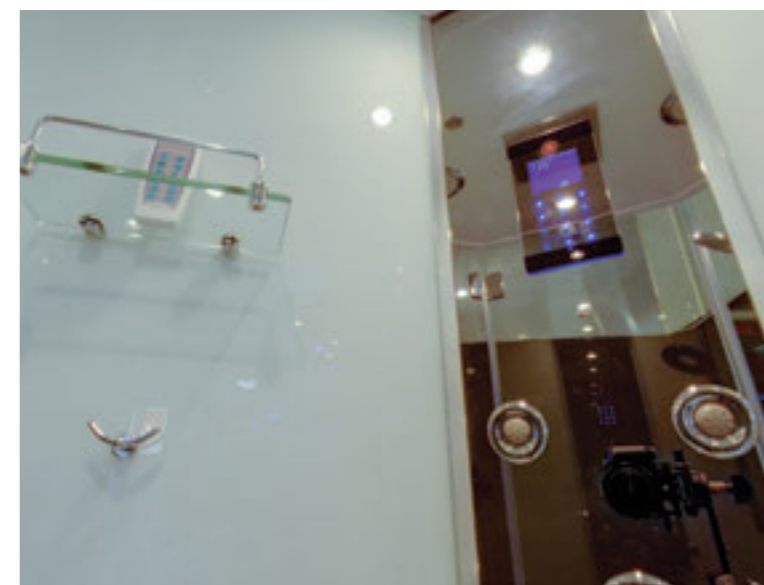

» ПРЕИМУЩЕСТВА / ADVANTAGES

- Штанга (держатель ручной лейки) регулируемая по высоте / Rod (hand shower holder) adjustable in height
- Регулируемые по высоте ножки / Adjustable legs
- Аннодированные профили / Anodized profiles
- Ручки из нержавеющей стали / Stainless steel handles
- Поддон на усиленном металлическом каркасе / Tray reinforced with metallic ribbing
- Антискользящее покрытие поддона / Anti-slip tray
- Ударопрочное каленое стекло / Impact-resistant tempered glass
- Покрытие стекла водоотталкивающее / The glass coating is water repellent