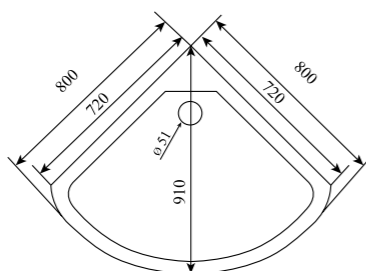

ДУШЕВАЯ КАБИНА / SHOWER CABIN

TIMO STANDART
T-1180

РРЦ
RMP

T-1180

52 200₽

Артикул / NUMBER
T-1180

Ширина (см) / WIDTH (cm)
80

Глубина (см) / DEPTH (cm)
80

Высота (см) / HEIGHT (cm)
220

Количество коробок (ед) / BOXES No (units)
4

Объем (м³) / VOLUME (m³)
1.0

Вес (кг) / WEIGHT (kg)
85

Ориентация / ORIENTATION
универсальная

Полотно двери / DOOR LEAF
тонирующее

Цвет профиля / PROFILE COLOR
хром

» ФУНКЦИОНАЛ / FUNCTIONS

- Ручная лейка / Hand shower
- Тропический душ / Monsoon rain shower
- Точечный гидромассаж / Targeted hydro massage
- Смеситель холодная / горячая вода / Mixer cold / hot water
- Смеситель трехрежимный / Mixer three-mode
- Клик-клак с сифоном / Click-clack with siphon
- Полочка / Ledge
- Сенсорный пульт управления / Touch panel
- Подсветка / Illumination
- Радио FM
- Вентилятор / Fan
- Стекло 5 мм / Glass 5 mm

» ДОПОЛНИТЕЛЬНЫЕ ОПЦИИ / ADDITIONAL OPTIONS

- Термостатический смеситель / Thermostatic mixer
- Хаммам / Hammam

РРЦ / RMP 4 800₽

РРЦ / RMP 18 000₽

» ПРЕИМУЩЕСТВА / ADVANTAGES

- Регулируемые по высоте ножки / Adjustable legs
- Антискользящее покрытие поддона / Anti-slip tray
- Аннодированные профили / Anodized profiles
- Ударопрочное каленое стекло / Impact-resistant tempered glass
- Ручки из нержавеющей стали / Stainless steel handles
- Покрытие стекла водоотталкивающее / The glass coating is water repellent
- Двойные ролики направляющиеся / Twin door rollers
- Поддон на усиленном металлическом каркасе / Tray reinforced with metallic ribbing