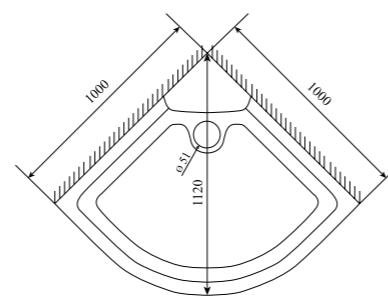

ДУШЕВАЯ КАБИНА / SHOWER CABIN

TIMO COMFORT T-8809 / T-8801
Clean Glass / Fabric Glass

РРЦ
RMP

T-8809
Clean Glass / Fabric Glass **73 100₽**

T-8801
Clean Glass / Fabric Glass **76 000₽**

Артикул / NUMBER
T-8809 / T-8801 Clean Glass / Fabric Glass

ШИРИНА (см) / WIDTH (cm)
90 / 100

ГЛУБИНА (см) / DEPTH (cm)
90 / 100

ВЫСОТА (см) / HEIGHT (cm)
220

КОЛИЧЕСТВО КОРОБОК (ед.) / BOXES No (units)
4

ОБЪЕМ (м³) / VOLUME (m³)
1.1 / 1.2

ВЕС (кг) / WEIGHT (kg)
110 / 115

ОРИЕНТАЦИЯ / ORIENTATION
универсальная

ПОЛОТНО ДВЕРИ / DOOR LEAF
прозрачное / матовое

ЦВЕТ ПРОФИЛЯ / PROFILE COLOR
глянцевый хром

T-8801

» ФУНКЦИОНАЛ / FUNCTIONS

- Ручная лейка / Hand shower
- Полочка / Ledge
- Тропический душ / Monsoon rain shower
- Зеркало / Mirror
- Каскадный душ / Cascade shower
- Сенсорный пульт управления / Touch control panel
- Точечный гидромассаж / Targeted hydro massage
- Подсветка / Illumination
- Термостатический смеситель / Thermostatic mixer
- Радио / Radio
- Смеситель четырехрежимный / Mixer four-mode
- Вентилятор / Fan
- Гидрозатвор с сифоном / Hydraulic lock with siphon
- Стекло 5 мм / Glass 5 mm

» ДОПОЛНИТЕЛЬНЫЕ ОПЦИИ / ADDITIONAL OPTIONS

- Хаммам / Hammam
- Стульчик / Highchair
- **РРЦ / RMP 18 000₽**
- **РРЦ / RMP 10 500₽**

» ПРЕИМУЩЕСТВА / ADVANTAGES