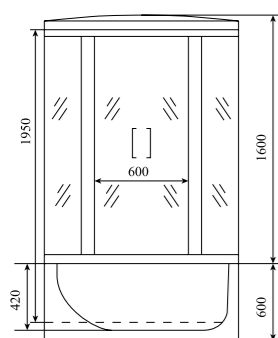

ДУШЕВАЯ КАБИНА / SHOWER CABIN

TIMO LUX
T-7750 / T-7770

РРЦ
RMP

T-7750 115 800₽

T-7770 122 400₽

Артикул / NUMBER
T-7750 / T-7770

ШИРИНА (см) / WIDTH (cm)
150 / 170

ГЛУБИНА (см) / DEPTH (cm)
88

ВЫСОТА (см) / HEIGHT (cm)
220

КОЛИЧЕСТВО КОРОБОК (ед) / BOXES No (units)
4

ОБЪЕМ (м³) / VOLUME (m³)
2.5 / 2.7

ВЕС (кг) / WEIGHT (kg)
160 / 170

ОРИЕНТАЦИЯ / ORIENTATION
универсальная

ПОЛОТНО ДВЕРИ / DOOR LEAF
прозрачное

ЦВЕТ ПРОФИЛЯ / PROFILE COLOR
глянцевый хром

» ФУНКЦИОНАЛ / FUNCTIONS

- Ручная лейка / Hand shower
- Тропический душ / Monsoon rain shower
- Точечный гидромассаж / Targeted hydro massage
- Налив воды в ванну / Pouring water into the bath
- Смеситель холодная / горячая вода / Mixer cold / hot water
- Смеситель четырехрежимный / Mixer four-mode
- Клик-клак с сифоном / Click-clack with siphon
- Полочка / Ledge
- Зеркало / Mirror
- Сенсорный пульт управления / Touch control panel
- Подсветка / Illumination
- Радио / Radio
- Вентилятор / Fan
- Стекло 6 мм / Glass 4 mm
- Слив-перелив / Drain-overflow

» ДОПОЛНИТЕЛЬНЫЕ ОПЦИИ / ADDITIONAL OPTIONS

- Термостатический смеситель / Thermostatic mixer
- Хаммам / Hamam
- **РРЦ / RMP 4 800₽**
- **РРЦ / RMP 18 000₽**
- Гидромассаж в ванне 6 джет / Hydro massage in the bath 6 jet
- Аэромассаж в ванне 8 джет / Hydro massage in the bath 8 jet
- **РРЦ / RMP 20 900₽**
- **РРЦ / RMP 20 900₽**
- Гидромассаж спины в ванне / Hydro massage for back in bath
- Хромотерапия в ванне / Chromotherapy in the bath
- **РРЦ / RMP 5 700₽**
- **РРЦ / RMP 12 400₽**
- Сиденье / Seat
- **РРЦ / RMP 1 900₽**

» ПРЕИМУЩЕСТВА / ADVANTAGES