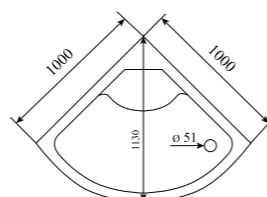

ДУШЕВАЯ КАБИНА / SHOWER CABIN

TIMO STANDART
T-1190 P / T-1100 P

РРЦ
RMP

T-1190 P 50 300₽

T-1100 P 52 200₽

Артикул / NUMBER
T-1190 P / T-1100 P

Ширина (см) / WIDTH (cm)
90 / 100

Глубина (см) / DEPTH (cm)
90 / 100

Высота (см) / HEIGHT (cm)
220

Количество коробок (ед) / BOXES No (units)
4

Объем (м³) / VOLUME (m³)
1.0 / 1.2

Вес (кг) / WEIGHT (kg)
95 / 100

Ориентация / ORIENTATION
универсальная

Полотно двери / DOOR LEAF
тонируемое

Цвет профиля / PROFILE COLOR
хром

» ФУНКЦИОНАЛ / FUNCTIONS

- Ручная лейка / Hand shower
- Тропический душ / Monsoon rain shower
- Смеситель холодная / горячая вода / Mixer cold / hot water
- Смеситель двухрежимный / Mixer two-mode
- Клик-кляк с сифоном / Click-clack with siphon
- Полочка / Ledge
- Стекло 5 мм / Glass 5 mm
- Встроенное сидение / Built-in seat

» ДОПОЛНИТЕЛЬНЫЕ ОПЦИИ / ADDITIONAL OPTIONS

- Термостатический смеситель / Thermostatic mixer
- Хаммам / Hammam

РРЦ / RMP 4 800₽

РРЦ / RMP 18 000₽

» ПРЕИМУЩЕСТВА / ADVANTAGES

- Регулируемые по высоте ножки / Adjustable legs
- Анодированные профили / Anodized profiles
- Ручки из нержавеющей стали / Stainless steel handles
- Двойные ролики направляющие / Twin door rollers
- Поддон на усиленном металлическом каркасе / Tray reinforced with metallic ribbing
- Антискользящее покрытие поддона / Anti-slip tray
- Ударопрочное каленое стекло / Impact-resistant tempered glass
- Покрытие стекла водоотталкивающее / The glass coating is water repellent