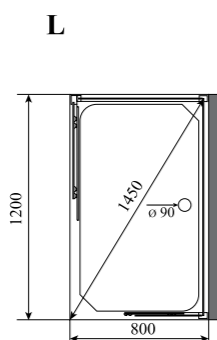

ДУШЕВАЯ КАБИНА / SHOWER CABIN

TIMO ILMA
102 L / R

PPЦ
RMP

102 L **70 300₽**

102 R **70 300₽**

Артикул / NUMBER

102 L / R

ШИРИНА (см) / WIDTH (cm)

120

ГЛУБИНА (см) / DEPTH (cm)

80

ВЫСОТА (см) / HEIGHT (cm)

225

КОЛИЧЕСТВО КОРОБОК (ед) / BOXES No (units)

4

ОБЪЕМ (м³) / VOLUME (m³)

1.7

ВЕС (кг) / WEIGHT (kg)

120

ОРИЕНТАЦИЯ / ORIENTATION

левая / правая

ПОЛОТНО ДВЕРИ / DOOR LEAF

прозрачное

ЦВЕТ ПРОФИЛЯ / PROFILE COLOR

глянцевый хром

» ФУНКЦИОНАЛ / FUNCTIONS

- Ручная лейка / Hand shower
- Тропический душ / Monsoon rain shower
- Термостатический смеситель / Thermostatic mixer
- Смеситель двухрежимный / Mixer two-mode
- Гидрозатвор с сифоном / Hydraulic lock with siphon
- Полочка / Ledge
- Стекло 6 мм / Glass 6 mm

» ДОПОЛНИТЕЛЬНЫЕ ОПЦИИ / ADDITIONAL OPTIONS

- Хаммам / Hammam
- Крыша ILMA / ILMA Roof
- Стульчик / Highchair
- PPЦ / RMP **18 000₽**
- PPЦ / RMP **7 600₽**
- PPЦ / RMP **10 500₽**

» ПРЕИМУЩЕСТВА / ADVANTAGES

- Безсиликоновая сборка / Silicon-free Assembly
- Термостатический смеситель / Thermostatic mixer
- Шланг силиконовый / Silicone hose
- Регулируемые по высоте ножки / Adjustable legs
- Анодированные профили / Anodized profiles
- Ручки из нержавеющей стали / Stainless steel handles
- Двойные ролики направляющие / Twin door rollers
- Поддон на усиленном металлическом каркасе / Tray reinforced with metallic ribbing
- Крепление профилей замочного типа / Fastening of key type profiles
- Антискользящее покрытие поддона / Anti-slip tray
- Ударопрочное каленое стекло / Impact-resistant tempered glass
- Покрытие стекла водоотталкивающее / The glass coating is water repellent