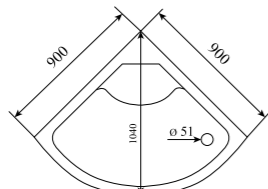

ДУШЕВАЯ КАБИНА / SHOWER CABIN

TIMO COMFORT T-8890 / T-8800
Clean Glass/Fabric Glass

РРЦ
RMP

T-8890
Clean Glass / Fabric Glass **71 200₽**

T-8800
Clean Glass / Fabric Glass **73 100₽**

Артикул / NUMBER
T-8890 / T-8800 Clean Glass / Fabric Glass

ШИРИНА (см) / WIDTH (cm)
90 / 100

ГЛУБИНА (см) / DEPTH (cm)
90 / 100

ВЫСОТА (см) / HEIGHT (cm)
220

КОЛИЧЕСТВО КОРОБОК (ед) / BOXES No (units)
4

ОБЪЕМ (м³) / VOLUME (m³)
1.0 / 1.2

ВЕС (кг) / WEIGHT (kg)
95 / 100

ОРИЕНТАЦИЯ / ORIENTATION
универсальная

ПОЛОТНО ДВЕРИ / DOOR LEAF
прозрачное / матовое

ЦВЕТ ПРОФИЛЯ / PROFILE COLOR
глянцевый хром

» ФУНКЦИОНАЛ / FUNCTIONS

- Ручная лейка / Hand shower
- Зеркало / Mirror
- Тропический душ / Monsoon rain shower
- Сенсорный пульт управления / Touch control panel
- Каскадный душ / Cascade shower
- Подсветка / Illumination
- Точечный гидромассаж / Targeted hydro massage
- Радио / Radio
- Термостатический смеситель / Thermostatic mixer
- Вентилятор / Fan
- Смеситель четырехрежимный / Mixer four-mode
- Стекло 5 мм / Glass 5 mm
- Встроенное сиденье / Built-in seat
- Клик-клак с сифоном / Click-clack with siphon
- Полочка / Ledge

» ДОПОЛНИТЕЛЬНЫЕ ОПЦИИ / ADDITIONAL OPTIONS

Хаммам / Hammam

РРЦ / RMP 18 000₽

» ПРЕИМУЩЕСТВА / ADVANTAGES