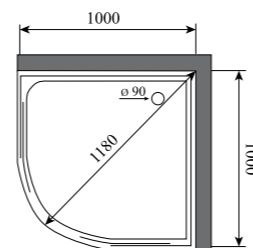

ДУШЕВАЯ КАБИНА / SHOWER CABIN

TIMO ILMA
909/901

РРЦ
RMP

909 **66 500₽**

901 **70 300₽**

Артикул / NUMBER

909 / 901

ШИРИНА (см) / WIDTH (cm)

90 / 100

ГЛУБИНА (см) / DEPTH (cm)

90 / 100

ВЫСОТА (см) / HEIGHT (cm)

225

КОЛИЧЕСТВО КОРОБОК (ед) / BOXES No (units)

4

ОБЪЕМ (м³) / VOLUME (m³)

1.5

ВЕС (кг) / WEIGHT (kg)

100 / 110

ОРИЕНТАЦИЯ / ORIENTATION

универсальная

ПОЛОТНО ДВЕРИ / DOOR LEAF

прозрачное

ЦВЕТ ПРОФИЛЯ / PROFILE COLOR

гляцевый хром

» ФУНКЦИОНАЛ / FUNCTIONS

- Ручная лейка / Hand shower
- Тропический душ / Monsoon rain shower
- Термостатический смеситель / Thermostatic mixer
- Смеситель двухрежимный / Mixer two-mode
- Гидрозатвор с сифоном / Hydraulic lock with siphon
- Полочка / Ledge
- Стекло 6 мм / Glass 6 mm

» ДОПОЛНИТЕЛЬНЫЕ ОПЦИИ / ADDITIONAL OPTIONS

- Хаммам / Hammam: РРЦ / RMP 18 000₽
- Стульчик / Highchair: РРЦ / RMP 10 500₽
- Крыша ILMA / ILMA Roof: РРЦ / RMP 7 600₽

» ПРЕИМУЩЕСТВА / ADVANTAGES

- Безсиликоновая сборка / Silicon-free Assembly
- Термостатический смеситель / Thermostatic mixer
- Шланг силиконовый / Silicone hose
- Регулируемые по высоте ножки / Adjustable legs
- Анодированные профили / Anodized profiles
- Ручки из нержавеющей стали / Stainless steel handles
- Двойные ролики направляющиеся / Twin door rollers
- Поддон на усиленном металлическом каркасе / Tray reinforced with metallic ribbing
- Крепление профилей замочного типа / Fastening of key type profiles
- Антискользящее покрытие поддона / Anti-slip tray
- Ударопрочное каленое стекло / Impact-resistant tempered glass
- Покрытие стекла водоотталкивающее / The glass coating is water repellent

ILMA-901