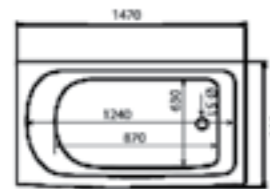

ДУШЕВАЯ КАБИНА / SHOWER CABIN

TIMO ECO
TE-0750 / TE-0770

PPЦ
RMP

TE-0750 61 700₽

TE-0770 64 600₽

Артикул / NUMBER
TE-0750 / TE-0770

ШИРИНА (см) / WIDTH (cm)
148 / 168

ГЛУБИНА (см) / DEPTH (cm)
80

ВЫСОТА (см) / HEIGHT (cm)
218

КОЛИЧЕСТВО КОРОБОК (ед) / BOXES No (units)
4

ОБЪЕМ (м³) / VOLUME (m³)
2.0

ВЕС (кг) / WEIGHT (kg)
125 / 130

ОРИЕНТАЦИЯ / ORIENTATION
универсальная

ПОЛОТНО ДВЕРИ / DOOR LEAF
матовое, рифленное

ЦВЕТ ПРОФИЛЯ / PROFILE COLOR
белый

» ФУНКЦИОНАЛ / FUNCTIONS

- Ручная лейка / Hand shower
- Тропический душ / Monsoon rain shower
- Точечный гидромассаж / Targeted hydro massage
- Налив воды в ванну / Pouring water into the bath
- Смеситель холодная / горячая вода / Mixer cold / hot water
- Смеситель четырехрежимный / Mixer four-mode
- Клик-клак с сифоном / Click-clack with siphon
- Полочка / Ledge
- Зеркало / Mirror
- Сенсорный пульт управления / Touch panel
- Подсветка / Illumination
- Радио FM / FM
- Вентилятор / Fan
- Стекло 4 мм / Glass 4 mm
- Слив-перелив / Drain-overflow

» ДОПОЛНИТЕЛЬНЫЕ ОПЦИИ / ADDITIONAL OPTIONS

1. Термостатический смеситель / Thermostatic mixer
   - Хаммам / Hammam
   - Гидромассаж в ванне 6 джет / Hydromassage in the bath 6 jet
   - Аэромассаж в ванне 8 джет / Hydromassage in the bath 8 jet
   - Гидромассаж спины в ванне / Hydro massage for back in bath
   - Хромотерапия в ванне / Chromotherapy in the bath
2. **PPЦ / RMP 4 800₽**   **PPЦ / RMP 18 000₽**
3. **PPЦ / RMP 20 900₽**   **PPЦ / RMP 20 900₽**
4. **PPЦ / RMP 5 700₽**   **PPЦ / RMP 12 400₽**

» ПРЕИМУЩЕСТВА / ADVANTAGES