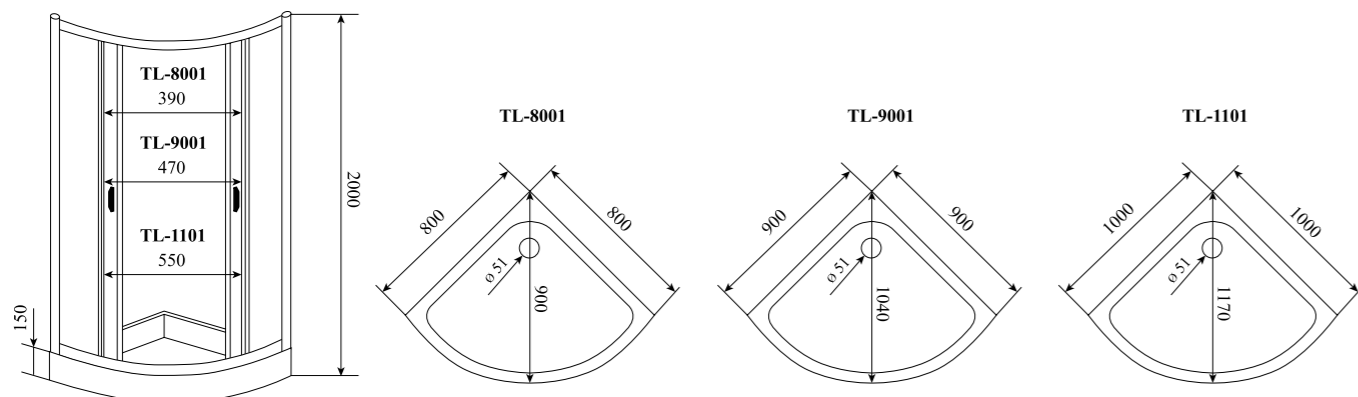

PPЦ
RMP

TL-8001
Romb Glass / Fabric Glass **38 900₽**

TL-9001
Romb Glass / Fabric Glass **39 900₽**

TL-1101
Romb Glass / Fabric Glass **40 800₽**

Артикул / NUMBER
TL-8001 / TL-9001 / TL-1101

ШИРИНА (см) / WIDTH (cm)
80 / 90 / 100

ГЛУБИНА (см) / DEPTH (cm)
80 / 90 / 100

ВЫСОТА (см) / HEIGHT (cm)
200

КОЛИЧЕСТВО КОРОБОК (ед.) / BOXES № (units)
2

ОБЪЕМ (м³) / VOLUME (m³)
0.7 / 0.8 / 0.8

ВЕС (кг) / WEIGHT (kg)
50 / 55 / 60

ОРИЕНТАЦИЯ / ORIENTATION
универсальная

ПОЛОТНО ДВЕРИ / DOOR LEAF
прозрачное с рисунком / матовое

ЦВЕТ ПРОФИЛЯ / PROFILE COLOR
белый