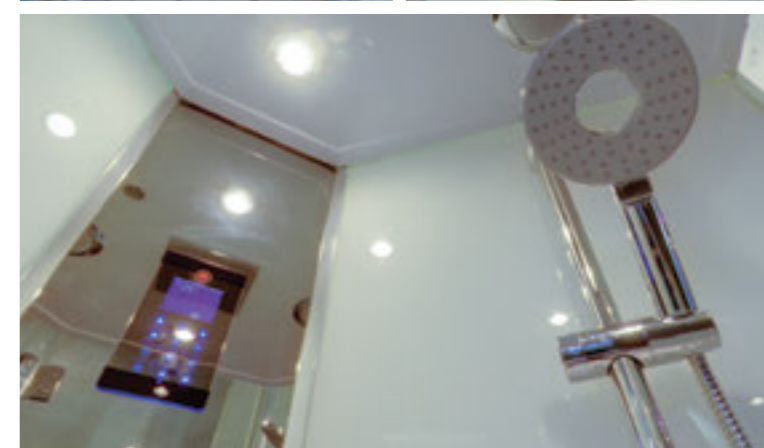

» ПРЕИМУЩЕСТВА / ADVANTAGES

- Штанга (держатель ручной лейки) регулируемая по высоте / Rod (hand shower holder) adjustable in height
- Регулируемые по высоте ножки / Adjustable legs
- Аннодированные профили / Anodized profiles
- Ручки из нержавеющей стали / Stainless steel handles
- Поддон на усиленном металлическом каркасе / Tray reinforced with metallic ribbing
- Антискользящее покрытие поддона / Anti-slip tray
- Ударопрочное каленое стекло / Impact-resistant tempered glass
- Покрытие стекла водоотталкивающее / The glass coating is water repellent