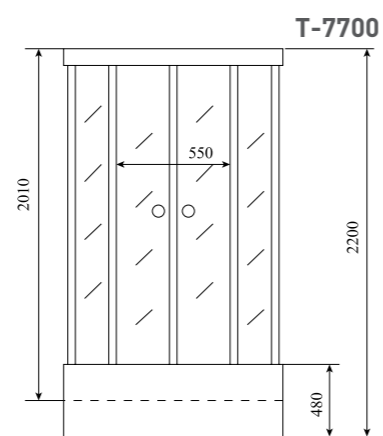

ДУШЕВАЯ КАБИНА / SHOWER CABIN

TIMO LUX
T-7790 / T-7700

PPЦ
RMP

T-7790 **81 600₽**

T-7700 **83 500₽**

АРТИКУЛ / NUMBER
T-7790 / T-7700

ШИРИНА (см) / WIDTH (cm)
90 / 100

ГЛУБИНА (см) / DEPTH (cm)
90 / 100

ВЫСОТА (см) / HEIGHT (cm)
220

КОЛИЧЕСТВО КОРОБОК (ед) / BOXES No (units)
3

ОБЪЕМ (м³) / VOLUME (m³)
2.3 / 2.4

ВЕС (кг) / WEIGHT (kg)
105 / 110

ОРИЕНТАЦИЯ / ORIENTATION
универсальная

ПОЛОТНО ДВЕРИ / DOOR LEAF
прозрачное

ЦВЕТ ПРОФИЛЯ / PROFILE COLOR
белый

» ФУНКЦИОНАЛ / FUNCTIONS

- Ручная лейка / Hand shower
- Тропический душ / Monsoon rain shower
- Точечный гидромассаж / Targeted hydro massage
- Смеситель холодная / горячая вода / Mixer cold / hot water
- Смеситель четырехрежимный / Mixer four-mode
- Клик-клак с сифоном / Click-clack with siphon
- Полочка / Ledge
- Зеркало / Mirror
- Сенсорный пульт управления / Touch control panel
- Подсветка / Illumination
- Радио / Radio
- Вентилятор / Fan
- Стекло 6 мм / Glass 6 mm
- Встроенное сиденье / Built-in seat

» ДОПОЛНИТЕЛЬНЫЕ ОПЦИИ / ADDITIONAL OPTIONS

- Термостатический смеситель / Thermostatic mixer
- Хаммам / Hammam

PPЦ / RMP **4 800₽**

PPЦ / RMP **18 000₽**

» ПРЕИМУЩЕСТВА / ADVANTAGES

- Шланг силиконовый / Silicone hose
- Поддон на усиленном металлическом каркасе / Tray reinforced with metallic ribbing
- Штанга (держатель ручной лейки) регулируемая по высоте / Rod (hand shower holder) adjustable in height
- Антискользящее покрытие поддона / Anti-slip tray
- Регулируемые по высоте ножки / Adjustable legs
- Ударопрочное каленое стекло / Impact-resistant tempered glass
- Анодированные профили / Anodized profiles
- Покрытие стекла водоотталкивающее / The glass coating is water repellent
- Ручки из нержавеющей стали / Stainless steel handles
- Двойные ролики направляющиеся / Twin door rollers