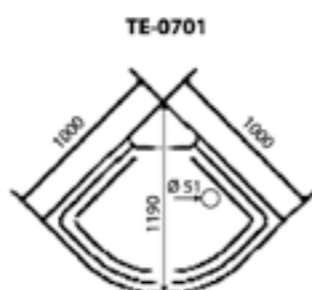

ДУШЕВАЯ КАБИНА / SHOWER CABIN

TIMO ECO
TE-0709 P / 0701 P

РРЦ
RMP

TE-0709 P 36 100₽

TE-0701 P 38 900₽

Артикул / NUMBER

TE-0709 P / TE-0701 P

ШИРИНА (см) / WIDTH (cm)

90 / 100

ГЛУБИНА (см) / DEPTH (cm)

90 / 100

ВЫСОТА (см) / HEIGHT (cm)

218

КОЛИЧЕСТВО КОРОБОК (ед) / BOXES No (units)

3

ОБЪЕМ (м³) / VOLUME (m³)

0.7 / 1.0

ВЕС (кг) / WEIGHT (kg)

80 / 90

ОРИЕНТАЦИЯ / ORIENTATION

универсальная

ПОЛОТНО ДВЕРИ / DOOR LEAF

матовое, рифленое

ЦВЕТ ПРОФИЛЯ / PROFILE COLOR

белый

» ФУНКЦИОНАЛ / FUNCTIONS

- Ручная лейка / Hand shower
- Тропический душ / Monsoon rain shower
- Смеситель холодная / горячая вода / Mixer cold / hot water
- Смеситель двухрежимный / Mixer two-mode
- Гидрозатвор с сифоном / Hydraulic lock with siphon
- Полочка / Ledge
- Зеркало / Mirror
- Стекло 4 мм / Glass 4 mm

» ДОПОЛНИТЕЛЬНЫЕ ОПЦИИ / ADDITIONAL OPTIONS

1. Термостатический смеситель / Thermostatic mixer
   - Хаммам / Hamam
2. **РРЦ / RMP 4 800₽**   **РРЦ / RMP 18 000₽**

» ПРЕИМУЩЕСТВА / ADVANTAGES

- Безсиликоновая сборка / Silicon-free Assembly
- Регулируемые по высоте ножки / Adjustable legs
- Поддон на усиленном металлическом каркасе / Tray reinforced with metallic ribbing
- Антискользящее покрытие поддона / Anti-slip tray
- Ударопрочное каленое стекло / Impact-resistant tempered glass
- Покрытие стекла водоотталкивающее / The glass coating is water repellent