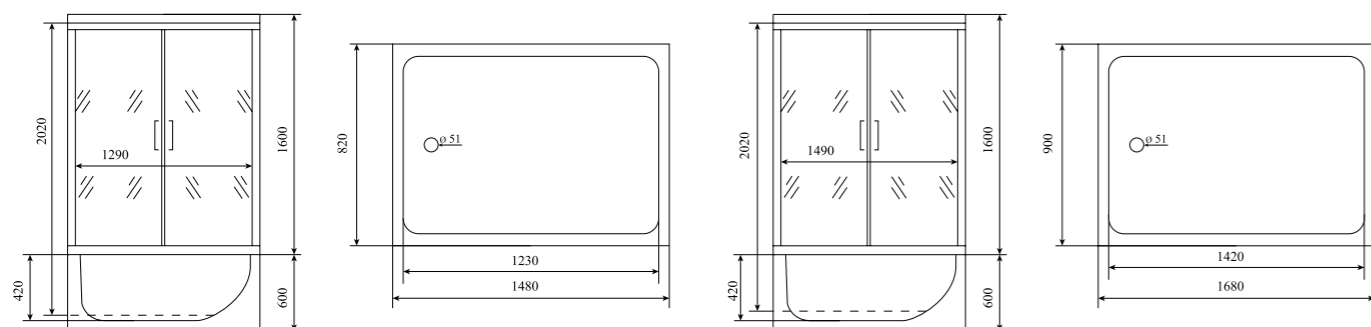

PPЦ
RMP

TL-1505 99 700₽

TL-1506 106 300₽

Артикул / NUMBER
TL-1505 / TL-1506

ШИРИНА (см) / WIDTH (cm)
148 / 167

ГЛУБИНА (см) / DEPTH (cm)
82 / 90

ВЫСОТА (см) / HEIGHT (cm)
220

КОЛИЧЕСТВО КОРОБОК (ед) / BOXES No (units)
4

ОБЪЕМ (м³) / VOLUME (m³)
1.8 / 2.0

ВЕС (кг) / WEIGHT (kg)
170 / 180

ОРИЕНТАЦИЯ / ORIENTATION
универсальная

ПОЛОТНО ДВЕРИ / DOOR LEAF
прозрачное

ЦВЕТ ПРОФИЛЯ / PROFILE COLOR
матовый хром

TL-1505

TL-1506