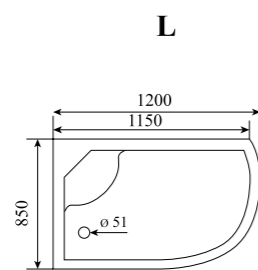

ДУШЕВАЯ КАБИНА / SHOWER CABIN

TIMO LUX
T-7720 L / R P

PPЦ
RMP

T-7720 L P 89 200₽

T-7720 R P 89 200₽

Артикул / NUMBER

T-7720 L / R P

ШИРИНА (см) / WIDTH (cm)

120

ГЛУБИНА (см) / DEPTH (cm)

85

ВЫСОТА (см) / HEIGHT (cm)

220

КОЛИЧЕСТВО КОРОБОК (ед) / BOXES No (units)

3

ОБЪЕМ (м³) / VOLUME (m³)

2.3

ВЕС (кг) / WEIGHT (kg)

120

ОРИЕНТАЦИЯ / ORIENTATION

левая / правая

ПОЛОТНО ДВЕРИ / DOOR LEAF

прозрачное

ЦВЕТ ПРОФИЛЯ / PROFILE COLOR

глянцевый хром

» ФУНКЦИОНАЛ / FUNCTIONS

- Ручная лейка / Hand shower
- Тропический душ / Monsoon rain shower
- Смеситель холодная / горячая вода / Mixer cold / hot water
- Смеситель двухрежимный / Mixer two-mode
- Клик-клак с сифоном / Click-clack with siphon
- Полочка / Ledge
- Зеркало / Mirror
- Стекло 6 мм / Glass 6 mm
- Встроенное сиденье / Built-in seat

» ДОПОЛНИТЕЛЬНЫЕ ОПЦИИ / ADDITIONAL OPTIONS

- Термостатический смеситель / Thermostatic mixer
- Хаммам / Hammam

PPЦ / RMP 4 800₽

PPЦ / RMP 18 000₽

» ПРЕИМУЩЕСТВА / ADVANTAGES

- Шланг силиконовый / Silicone hose
- Штанга (держатель ручной лейки) регулируемая по высоте / Rod (hand shower holder) adjustable in height
- Регулируемые по высоте ножки / Adjustable legs
- Анодированные профили / Anodized profiles
- Ручки из нержавеющей стали / Stainless steel handles
- Двойные ролики направляющие / Twin door rollers
- Поддон на усиленном металлическом каркасе / Tray reinforced with metallic ribbing
- Антискользящее покрытие поддона / Anti-slip tray
- Ударопрочное каленое стекло / Impact-resistant tempered glass
- Покрытие стекла водоотталкивающее / The glass coating is water repellent