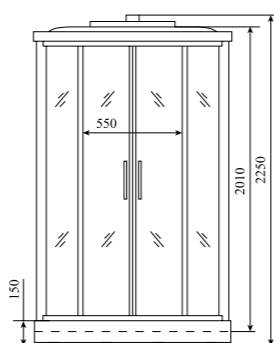

ДУШЕВАЯ КАБИНА / SHOWER CABIN

TIMO COMFORT T-8809 P / T-8801 P
Clean Glass / Fabric Glass

РРЦ
RMP

T-8809 P
Clean Glass / Fabric Glass **69 300₽**

T-8801 P
Clean Glass / Fabric Glass **72 200₽**

Артикул / NUMBER
T-8809 P / T-8801 P Clean Glass / Fabric Glass

ШИРИНА (см) / WIDTH (cm)
90 / 100

ГЛУБИНА (см) / DEPTH (cm)
90 / 100

ВЫСОТА (см) / HEIGHT (cm)
220

КОЛИЧЕСТВО КОРОБОК (ед.) / BOXES No (units)
4

ОБЪЕМ (м³) / VOLUME (m³)
1.1 / 1.2

ВЕС (кг) / WEIGHT (kg)
110 / 115

ОРИЕНТАЦИЯ / ORIENTATION
универсальная

ПОЛОТНО ДВЕРИ / DOOR LEAF
прозрачное / матовое

ЦВЕТ ПРОФИЛЯ / PROFILE COLOR
глянцевый хром

» ФУНКЦИОНАЛ / FUNCTIONS

- Ручная лейка / Hand shower
- Тропический душ / Monsoon rain shower
- Термостатический смеситель / Thermostatic mixer
- Смеситель двухрежимный / Mixer two-mode
- Гидрозатвор с сифоном / Hydraulic lock with siphon
- Полочка / Ledge
- Зеркало / Mirror
- Стекло 5 мм / Glass 5 mm

» ДОПОЛНИТЕЛЬНЫЕ ОПЦИИ / ADDITIONAL OPTIONS

- Хаммам / Hammam
- Стульчик / Highchair
- **РРЦ / RMP 18 000₽**
- **РРЦ / RMP 10 500₽**

» ПРЕИМУЩЕСТВА / ADVANTAGES

- Термостатический смеситель / Thermostatic mixer
- Шланг силиконовый / Silicone hose
- Штанга (держатель ручной лейки) регулируемая по высоте / Rod (hand shower holder) adjustable in height
- Регулируемые по высоте ножки / Adjustable legs
- Анодированные профили / Anodized profiles
- Ручки из нержавеющей стали / Stainless steel handles
- Двойные ролики направляющиеся / Twin door rollers
- Поддон на усиленном металлическом каркасе / Tray reinforced with metallic ribbing
- Антискользящее покрытие поддона / Anti-slip tray
- Ударопрочное каленое стекло / Impact-resistant tempered glass
- Покрытие стекла водоотталкивающее / The glass coating is water repellent

T-8801 P