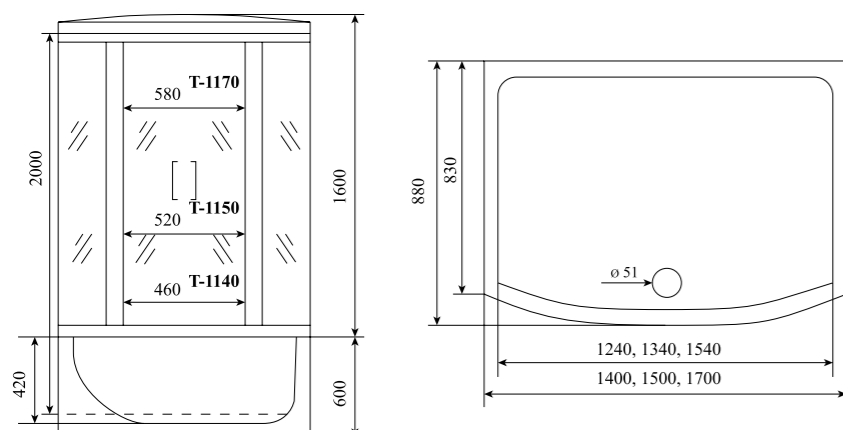

ДУШЕВАЯ КАБИНА / SHOWER CABIN

TIMO STANDART
T-1140 / T-1150 / T-1170

РРЦ RMP	
T-1140	82 600₽
T-1150	85 400₽
T-1170	89 200₽

Артикул / NUMBER	T-1140 / T-1150 / T-1170
Ширина (см) / WIDTH (cm)	140 / 150 / 170
Глубина (см) / DEPTH (cm)	88
Высота (см) / HEIGHT (cm)	220
Количество коробок (ед) / BOXES No (units)	5
Объем (м³) / VOLUME (m³)	1.2 / 1.2 / 2.0
Вес (кг) / WEIGHT (kg)	150 / 160 / 170
Ориентация / ORIENTATION	универсальная
Полотно двери / DOOR LEAF	тонируемое
Цвет профиля / PROFILE COLOR	хром