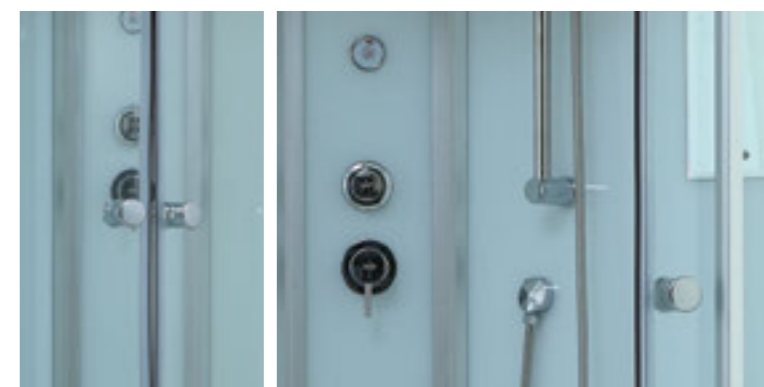

» ДОПОЛНИТЕЛЬНЫЕ ОПЦИИ / ADDITIONAL OPTIONS

-  Термостатический смеситель / Thermostatic mixer
-  Хаммам / Hammam

PPЦ / RMP **4 800₽**

PPЦ / RMP **18 000₽**

» ПРЕИМУЩЕСТВА / ADVANTAGES

-  Штанга (держатель ручной лейки) регулируемая по высоте / Rod (hand shower holder) adjustable in height
-  Регулируемые по высоте ножки / Adjustable legs
-  Анодированные профили / Anodized profiles
-  Ручки из нержавеющей стали / Stainless steel handles
-  Двойные ролики направляющиеся / Twin door rollers
-  Поддон на усиленном металлическом каркасе / Tray reinforced with metallic ribbing
-  Антискользящее покрытие поддона / Anti-slip tray
-  Ударопрочное каленое стекло / Impact-resistant tempered glass
-  Покрытие стекла водоотталкивающее / The glass coating is water repellent