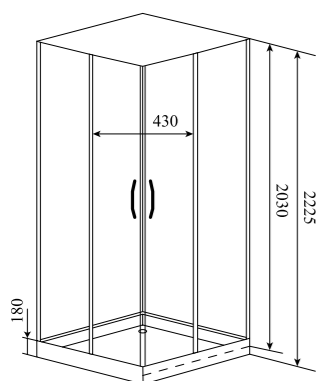

ДУШЕВАЯ КАБИНА / SHOWER CABIN

TIMO ILMA
109/101

PPЦ
RMP

109 66 500₽

101 70 300₽

Артикул / NUMBER

109 / 101

ШИРИНА (см) / WIDTH (cm)

90 / 100

ГЛУБИНА (см) / DEPTH (cm)

90 / 100

ВЫСОТА (см) / HEIGHT (cm)

225

КОЛИЧЕСТВО КОРОБОК (ед) / BOXES No (units)

4

ОБЪЕМ (м³) / VOLUME (m³)

1.5

ВЕС (кг) / WEIGHT (kg)

100 / 110

ОРИЕНТАЦИЯ / ORIENTATION

универсальная

ПОЛОТНО ДВЕРИ / DOOR LEAF

прозрачное

ЦВЕТ ПРОФИЛЯ / PROFILE COLOR

гляцевый хром

» ФУНКЦИОНАЛ / FUNCTIONS

- Ручная лейка / Hand shower
- Тропический душ / Monsoon rain shower
- Термостатический смеситель / Thermostatic mixer
- Смеситель двухрежимный / Mixer two-mode
- Гидрозатвор с сифоном / Hydraulic lock with siphon
- Полочка / Ledge
- Стекло 6 мм / Glass 6 mm

» ДОПОЛНИТЕЛЬНЫЕ ОПЦИИ / ADDITIONAL OPTIONS

- Хаммам / Hammam
- Крыша ILMA / ILMA Roof
- Стульчик / Highchair
- PPЦ / RMP 18 000₽
- PPЦ / RMP 7 600₽
- PPЦ / RMP 10 500₽

» ПРЕИМУЩЕСТВА / ADVANTAGES

- Безсиликоновая сборка / Silicon-free Assembly
- Термостатический смеситель / Thermostatic mixer
- Шланг силиконовый / Silicone hose
- Регулируемые по высоте ножки / Adjustable legs
- Анодированные профили / Anodized profiles
- Ручки из нержавеющей стали / Stainless steel handles
- Двойные ролики направляющиеся / Twin door rollers
- Поддон на усиленном металлическом каркасе / Tray reinforced with metallic ribbing
- Крепление профилей замочного типа / Fastening of key type profiles
- Антискользящее покрытие поддона / Anti-slip tray
- Ударопрочное каленое стекло / Impact-resistant tempered glass
- Покрытие стекла водоотталкивающее / The glass coating is water repellent