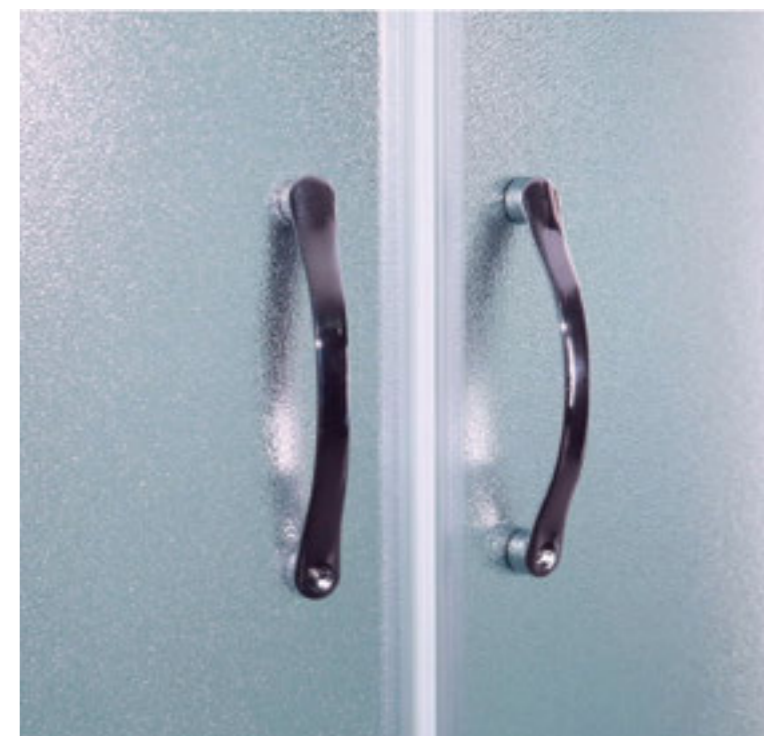

» ДОПОЛНИТЕЛЬНЫЕ ОПЦИИ / ADDITIONAL OPTIONS

-  Термостатический смеситель / Thermostatic mixer
-  Хаммам / Hamam

РРЦ / RMP 4 800₽

РРЦ / RMP 18 000₽

» ПРЕИМУЩЕСТВА / ADVANTAGES

-  Безсиликоновая сборка / Silicon-free Assembly
-  Антискользящее покрытие поддона / Anti-slip tray
-  Штанга (держатель ручной лейки) регулируемая по высоте / Rod (Hand shower holder) adjustable in height
-  Ударопрочное каленое стекло / Impact-resistant tempered glass
-  Регулируемые по высоте ножки / Adjustable legs
-  Покрытие стекла водоотталкивающее / The glass coating is water repellent
-  Поддон на усиленном металлическом каркасе / Tray reinforced with metallic ribbing