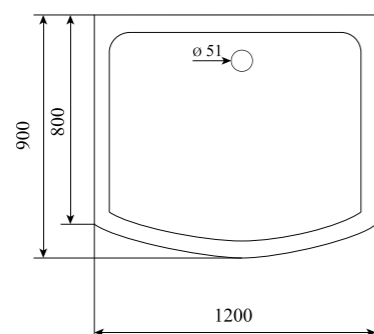

ДУШЕВАЯ КАБИНА / SHOWER CABIN

TIMO STANDART
T-6615 Silver / Black

РРЦ
RMP

T-6615 Silver 66 500₽

T-6615 Black 66 500₽

Артикул / NUMBER
T- 6615 Silver / Black

ШИРИНА (см) / WIDTH (cm)
120

ГЛУБИНА (см) / DEPTH (cm)
90

ВЫСОТА (см) / HEIGHT (cm)
220

КОЛИЧЕСТВО КОРОБОК (ед) / BOXES № (units)
5

ОБЪЕМ (м³) / VOLUME (m³)
1.4

ВЕС (кг) / WEIGHT (kg)
120

ОРИЕНТАЦИЯ / ORIENTATION
универсальная

ПОЛОТНО ДВЕРИ / DOOR LEAF
прозрачное

ЦВЕТ ПРОФИЛЯ / PROFILE COLOR
Silver - матовый хром / Black - матовый черный

T-6615

» ФУНКЦИОНАЛ / FUNCTIONS

- Ручная лейка / Hand shower
- Тропический душ / Monsoon rain shower
- Смеситель холодная / горячая вода / Mixer cold / hot water
- Смеситель двухрежимный / Mixer two-mode
- Гидрозатвор с сифоном / Hydraulic lock with siphon
- Полочка / Ledge
- Подсветка / Illumination
- Стекло 5 мм / Glass 5 mm

» ДОПОЛНИТЕЛЬНЫЕ ОПЦИИ / ADDITIONAL OPTIONS

- Термостатический смеситель / Thermostatic mixer
- Хаммам / Hammam

РРЦ / RMP 4 800₽

РРЦ / RMP 18 000₽

- Стульчик / Highchair

РРЦ / RMP 10 500₽

» ПРЕИМУЩЕСТВА / ADVANTAGES

- Регулируемые по высоте ножки / Adjustable legs
- Антискользящее покрытие поддона / Anti-slip tray
- Анодированные профили / Anodized profiles
- Ударопрочное каленое стекло / Impact-resistant tempered glass
- Ручки из нержавеющей стали / Stainless steel handles
- Покрывание стекла водоотталкивающее / The glass coating is water repellent
- Двойные ролики направляющиеся / Twin door rollers
- Поддон на усиленном металлическом каркасе / Tray reinforced with metallic ribbing