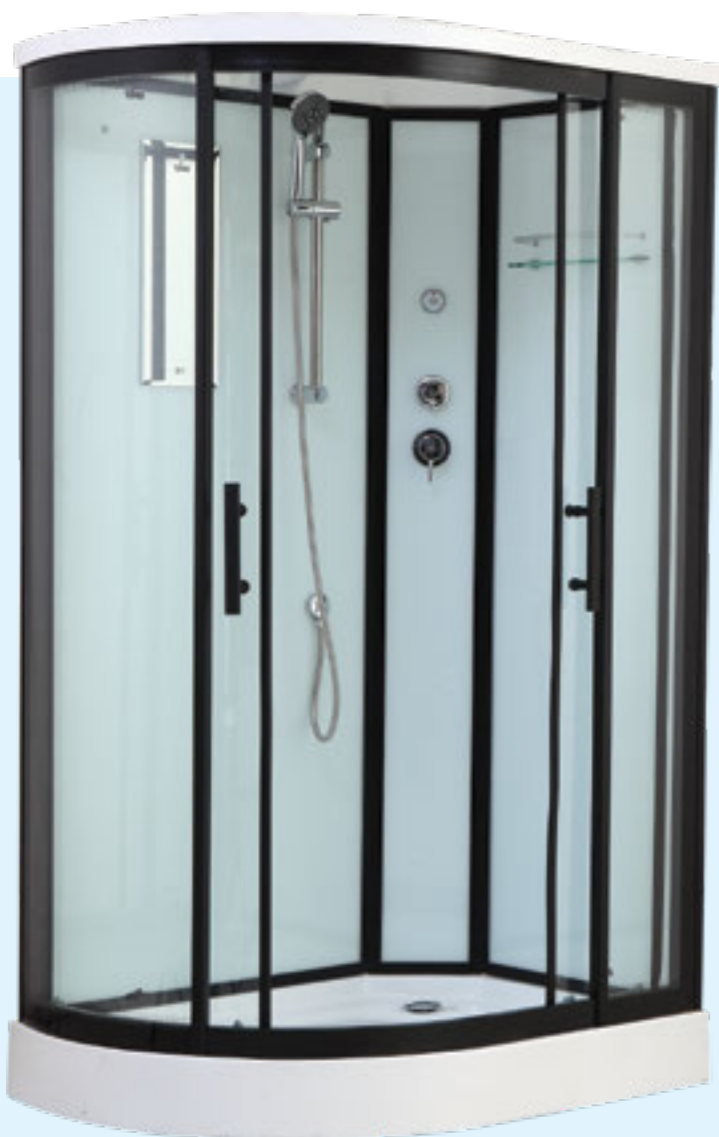

ДУШЕВАЯ КАБИНА / SHOWER CABIN

TIMO STANDART
T-6602 L / R Silver / Black

РРЦ
RMP

T-6602 L Silver 57 900₽

T-6602 R Silver 57 900₽

T-6602 L Black 57 900₽

T-6602 R Black 57 900₽

АРТИКУЛ / NUMBER