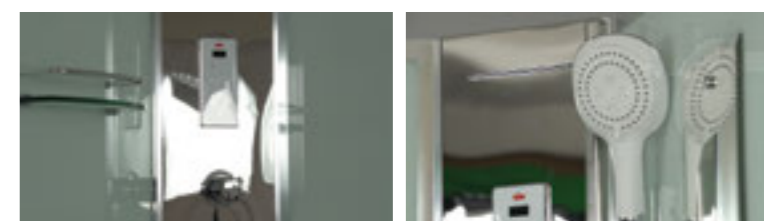

» ДОПОЛНИТЕЛЬНЫЕ ОПЦИИ / ADDITIONAL OPTIONS

- Хаммам / Hammam

PPЦ / RMP 18 000₽

» ПРЕИМУЩЕСТВА / ADVANTAGES

- Термостатический смеситель / Thermostatic mixer
- Шланг силиконовый / Silicone hose
- Штанга (держатель ручной лейки) регулируемая по высоте / Rod (hand shower holder) adjustable in height
- Регулируемые по высоте ножки / Adjustable legs
- Анодированные профили / Anodized profiles
- Ручки из нержавеющей стали / Stainless steel handles
- Двойные ролики направляющиеся / Twin door rollers
- Поддон на усиленном металлическом каркасе / Tray reinforced with metallic ribbing
- Антискользящее покрытие поддона / Anti-slip tray
- Ударопрочное каленое стекло / Impact-resistant tempered glass
- Покрытие стекла водоотталкивающее / The glass coating is water repellent