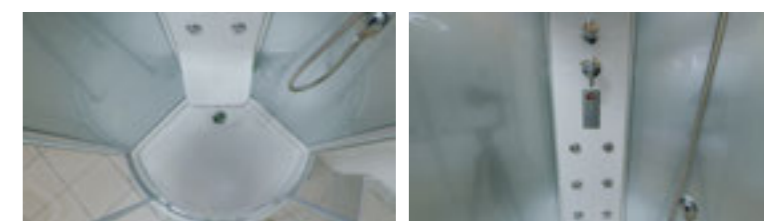

» ДОПОЛНИТЕЛЬНЫЕ ОПЦИИ / ADDITIONAL OPTIONS

-  Термостатический смеситель / Thermostatic mixer
 -  Хаммам / Hamam
- PPЦ / RMP 4 800₽** **PPЦ / RMP 18 000₽**

» ПРЕИМУЩЕСТВА / ADVANTAGES

-  Регулируемые по высоте ножки / Adjustable legs
-  Антискользящее покрытие поддона / Anti-slip tray
-  Анодированные профили / Anodized profiles
-  Ударопрочное каленое стекло / Impact-resistant tempered glass
-  Ручки из нержавеющей стали / Stainless steel handles
-  Покрытие стекла водоотталкивающее / The glass coating is water repellent
-  Двойные ролики направляющиеся / Twin door rollers
-  Поддон на усиленном металлическом каркасе / Tray reinforced with metallic ribbing