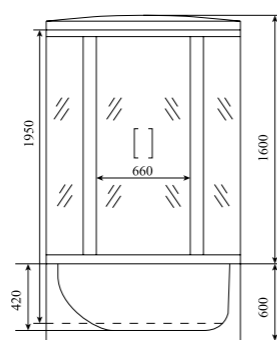

ДУШЕВАЯ КАБИНА / SHOWER CABIN

TIMO LUX
T-7750 / T-7770 NEW

РРЦ
RMP

T-7750 NEW 115 800₽

T-7770 NEW 122 420₽

Артикул / NUMBER

T-7750 NEW / T-7770 NEW

ШИРИНА (см) / WIDTH (cm)

150 / 170

ГЛУБИНА (см) / DEPTH (cm)

88

ВЫСОТА (см) / HEIGHT (cm)

220

КОЛИЧЕСТВО КОРОБОК (ед) / BOXES No (units)

4

ОБЪЕМ (м³) / VOLUME (m³)

2.5 / 2.7

ВЕС (кг) / WEIGHT (kg)

160 / 170

ОРИЕНТАЦИЯ / ORIENTATION

универсальная

ПОЛОТНО ДВЕРИ / DOOR LEAF

прозрачное

ЦВЕТ ПРОФИЛЯ / PROFILE COLOR

гляцевый хром

» ФУНКЦИОНАЛ / FUNCTIONS

- Ручная лейка / Hand shower
- Полочка / Ledge
- Тропический душ / Monsoon rain shower
- Зеркало / Mirror
- Точечный гидромассаж / Targeted hydro massage
- Сенсорный пульт управления / Touch control panel
- Налив воды в ванну / Pouring water into the bath
- Подсветка / Illumination
- Радио / Radio
- Смеситель холодная / горячая вода / Mixer cold / hot water
- Вентилятор / Fan
- Смеситель четырехрежимный / Mixer four-mode
- Стекло 6 мм / Glass 6 mm
- Клик-клак с сифоном / Click-clack with siphon
- Слив-перелив / Drain-overflow

» ДОПОЛНИТЕЛЬНЫЕ ОПЦИИ / ADDITIONAL OPTIONS

1. Термостатический смеситель / Thermostatic mixer
   - Хаммам / Hamam
   - Гидромассаж в ванне 6 джет / Hydro massage in the bath 6 jet
   - Гидромассаж в ванне 8 джет / Hydro massage in the bath 8 jet
   - Гидромассаж спины в ванне / Hydro massage for back in bath
   - Хромотерапия в ванне / Chromotherapy in the bath
   - Сиденье / Seat
2. **РРЦ / RMP 4 800₽**   **РРЦ / RMP 18 000₽**
3. **РРЦ / RMP 20 900₽**   **РРЦ / RMP 20 900₽**
4. **РРЦ / RMP 5 700₽**   **РРЦ / RMP 12 400₽**
5. **РРЦ / RMP 1 900₽**

T-7770

» ПРЕИМУЩЕСТВА / ADVANTAGES