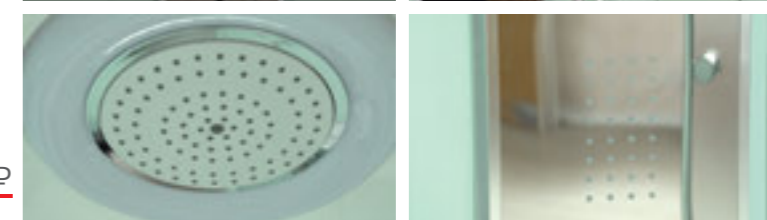

» ДОПОЛНИТЕЛЬНЫЕ ОПЦИИ / ADDITIONAL OPTIONS

- Хаммам / Hammam
- Стульчик / Highchair
- РРЦ / RMP 18 000₽**
- РРЦ / RMP 10 500₽**

» ПРЕИМУЩЕСТВА / ADVANTAGES

- Термостатический смеситель / Thermostatic mixer
- Двойные ролики направляющиеся / Twin door rollers
- Шланг силиконовый / Silicone hose
- Поддон на усиленном металлическом каркасе / Tray reinforced with metallic ribbing
- Штанга (держатель ручной лейки) регулируемая по высоте / Rod (hand shower holder) adjustable in height
- Антискользящее покрытие поддона / Anti-slip tray
- Регулируемые по высоте ножки / Adjustable legs
- Ударопрочное каленое стекло / Impact-resistant tempered glass
- Анодированные профили / Anodized profiles
- Покрытие стекла водоотталкивающее / The glass coating is water repellent
- Ручки из нержавеющей стали / Stainless steel handles