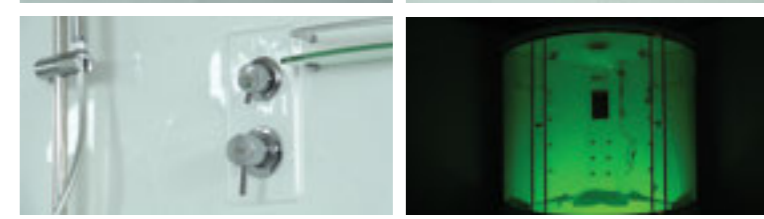

» ДОПОЛНИТЕЛЬНЫЕ ОПЦИИ / ADDITIONAL OPTIONS

- 6 Гидромассаж в ванне 6 джет / Hydromassage in the bath 6 jet
  PPЦ / RMP 20 900₽
- 8 Гидромассаж в ванне 8 джет / Hydromassage in the bath 8 jet
  PPЦ / RMP 20 900₽
- Гидромассаж спины в ванне / Hydro massage for back in bath
  PPЦ / RMP 5 700₽
- Хромотерапия в ванне / Chromotherapy in the bath
  PPЦ / RMP 12 400₽
- Хаммам / Hammam
  PPЦ / RMP 18 000₽