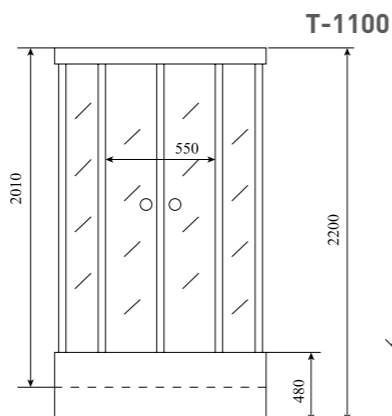

ДУШЕВАЯ КАБИНА / SHOWER CABIN

TIMO STANDART
T-1190 / T-1100

РРЦ
RMP

T-1190 54 100₽

T-1100 56 000₽

Артикул / NUMBER
T-1190 / T-1100

Ширина (см) / WIDTH (cm)
90 / 100

Глубина (см) / DEPTH (cm)
90 / 100

Высота (см) / HEIGHT (cm)
220

Количество коробок (ед.) / BOXES No (units)
4

Объем (м³) / VOLUME (m³)
1.0 / 1.2

Вес (кг) / WEIGHT (kg)
95 / 100

Ориентация / ORIENTATION
универсальная

Полотно двери / DOOR LEAF
тонируемое

Цвет профиля / PROFILE COLOR
хром

» ФУНКЦИОНАЛ / FUNCTIONS

- Ручная лейка / Hand shower
- Тропический душ / Monsoon rain shower
- Точечный гидромассаж / Targeted hydro massage
- Гидромассаж ног / Foot hydro massage
- Смеситель холодная / горячая вода / Mixer cold / hot water
- Смеситель четырехрежимный / Mixer four-mode
- Клик-клак с сифоном / Click-clack with siphon
- Полочка / Ledge
- Сенсорный пульт управления / Touch panel
- Подсветка / Illumination
- Радио FM
- Вентилятор / Fan
- Стекло 5 мм / Glass 5 mm
- Встроенное сидение / Built-in seat

» ДОПОЛНИТЕЛЬНЫЕ ОПЦИИ / ADDITIONAL OPTIONS

- Термостатический смеситель / Thermostatic mixer
- Хаммам / Hamam

РРЦ / RMP 4 800₽

РРЦ / RMP 18 000₽

» ПРЕИМУЩЕСТВА / ADVANTAGES

- Регулируемые по высоте ножки / Adjustable legs
- Антискользящее покрытие поддона / Anti-slip tray
- Анодированные профили / Anodized profiles
- Ударопрочное каленое стекло / Impact-resistant tempered glass
- Ручки из нержавеющей стали / Stainless steel handles
- Покрытие стекла водоотталкивающее / The glass coating is water repellent
- Двойные ролики направляющие / Twin door rollers
- Поддон на усиленном металлическом каркасе / Tray reinforced with metallic ribbing