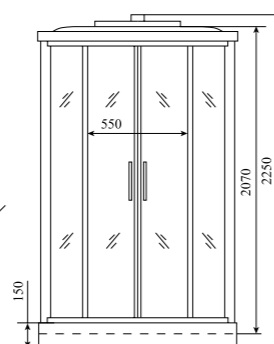

ДУШЕВАЯ КАБИНА / SHOWER CABIN

TIMO LUX
T-7709 P / T-7701 P

РРЦ
RMP

T-7709 P 82 600₽

T-7701 P 84 500₽

Артикул / NUMBER
T-7709 P / T-7701 P

ШИРИНА (см) / WIDTH (cm)
90 / 100

ГЛУБИНА (см) / DEPTH (cm)
90 / 100

ВЫСОТА (см) / HEIGHT (cm)
225

КОЛИЧЕСТВО КОРОБОК (ед) / BOXES No (units)
3

ОБЪЕМ (м³) / VOLUME (m³)
2.5

ВЕС (кг) / WEIGHT (kg)
110 / 115

ОРИЕНТАЦИЯ / ORIENTATION
универсальная

ПОЛОТНО ДВЕРИ / DOOR LEAF
прозрачное

ЦВЕТ ПРОФИЛЯ / PROFILE COLOR
глянцевый хром

» ФУНКЦИОНАЛ / FUNCTIONS

- Ручная лейка / Hand shower
- Тропический душ / Monsoon rain shower
- Смеситель холодная / горячая вода / Mixer cold / hot water
- Смеситель двухрежимный / Mixer four-mode
- Гидрозатвор с сифоном / Hydraulic lock with siphon
- Полочка / Ledge
- Зеркало / Mirror
- Стекло 6 мм / Glass 6 mm
- Встроенное сиденье / Built-in seat

» ДОПОЛНИТЕЛЬНЫЕ ОПЦИИ / ADDITIONAL OPTIONS

- Термостатический смеситель / Thermostatic mixer
- Хаммам / Hammam

РРЦ / RMP 4 800₽

РРЦ / RMP 18 000₽

» ПРЕИМУЩЕСТВА / ADVANTAGES

- Шланг силиконовый / Silicone hose
- Поддон на усиленном металлическом каркасе / Tray reinforced with metallic ribbing
- Штанга (держатель ручной лейки) регулируемая по высоте / Rod (hand shower holder) adjustable in height
- Антискользящее покрытие поддона / Anti-slip tray
- Регулируемые по высоте ножки / Adjustable legs
- Ударопрочное каленое стекло / Impact-resistant tempered glass
- Анодированные профили / Anodized profiles
- Покрытие стекла водоотталкивающее / The glass coating is water repellent
- Ручки из нержавеющей стали / Stainless steel handles
- Двойные ролики направляющие / Twin door rollers

T-7709 P

T-7701 P