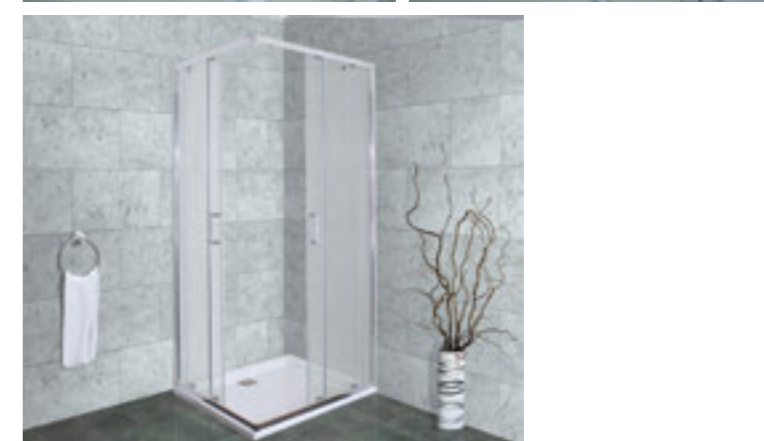

ДУШЕВОЙ УГОЛОК / SHOWER AREA

ALTTI 618 / ALTTI 619 / ALTTI 611
Clean Glass / Foggy Glass

РРЦ
RMP

ALTTI 618
Clean Glass / Foggy Glass **24 700₽**

ALTTI 619
Clean Glass / Foggy Glass **25 700₽**

ALTTI 611
Clean Glass / Foggy Glass **26 600₽**

АРТИКУЛ / NUMBER

ALTTI 618 / ALTTI 619 / ALTTI 611

ШИРИНА (см) / WIDTH (cm)

80 / 90 / 100

ГЛУБИНА (см) / DEPTH (cm)

80 / 90 / 100

ВЫСОТА (см) / HEIGHT (cm)

190

КОЛИЧЕСТВО КОРОБОК (ед.) / BOXES № (units)

1

ОБЪЕМ (м³) / VOLUME (m³)

0.14 / 0.16 / 0.18

ВЕС (кг) / WEIGHT (kg)

42 / 48 / 54

ОРИЕНТАЦИЯ / ORIENTATION

универсальная

ПОЛОТНО ДВЕРИ / DOOR LEAF

прозрачное / матовое

ЦВЕТ ПРОФИЛЯ / PROFILE COLOR

глянцевый хром

T-618
R=790
T-619
R=890
T-611
R=990

» ФУНКЦИОНАЛ / FUNCTIONS

6mm Стекло 6 мм
Glass 6 mm

» ДОПОЛНИТЕЛЬНЫЕ ОПЦИИ / ADDITIONAL OPTIONS

Стульчик
Highchair

РРЦ / RMP 10 500₽

Поддон на усиленном каркасе
The pallet is strengthened frame

РРЦ / RMP 8 000₽

» ПРЕИМУЩЕСТВА / ADVANTAGES

Анодированные профили
Anodized profiles

Ручки из нержавеющей стали
Stainless steel handles

Двойные ролики направляющиеся
Twin door rollers

Ударопрочное каленое стекло
Impact-resistant tempered glass

Покрытие стекла водоотталкивающее
The glass coating is water repellent