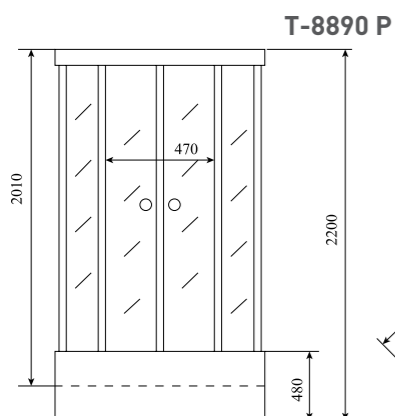

ДУШЕВАЯ КАБИНА / SHOWER CABIN

TIMO COMFORT T-8890 P / T-8800 P
Clean Glass / Fabric Glass

РРЦ
RMP

T-8890 P
Clean Glass / Fabric Glass **67 400₽**

T-8800 P
Clean Glass / Fabric Glass **69 300₽**

Артикул / NUMBER
T-8890 P / T-8800 P Clean Glass / Fabric Glass

ШИРИНА (см) / WIDTH (cm)
90 / 100

ГЛУБИНА (см) / DEPTH (cm)
90 / 100

ВЫСОТА (см) / HEIGHT (cm)
220

КОЛИЧЕСТВО КОРОБОК (ед) / BOXES No (units)
4

ОБЪЕМ (м³) / VOLUME (m³)
1.0 / 1.2

ВЕС (кг) / WEIGHT (kg)
95 / 100

ОРИЕНТАЦИЯ / ORIENTATION
универсальная

ПОЛОТНО ДВЕРИ / DOOR LEAF
прозрачное / матовое

ЦВЕТ ПРОФИЛЯ / PROFILE COLOR
глянцевый хром

» ФУНКЦИОНАЛ / FUNCTIONS

- Ручная лейка / Hand shower
- Тропический душ / Monsoon rain shower
- Термостатический смеситель / Thermostatic mixer
- Смеситель двухрежимный / Mixer two-mode
- Клик-клак с сифоном / Click-clack with siphon
- Полочка / Ledge
- Зеркало / Mirror
- Стекло 5 мм / Glass 5 mm
- Встроенное сиденье / Built-in seat

» ДОПОЛНИТЕЛЬНЫЕ ОПЦИИ / ADDITIONAL OPTIONS

- Хаммам / Hammam

РРЦ / RMP 18 000₽

» ПРЕИМУЩЕСТВА / ADVANTAGES

- Термостатический смеситель / Thermostatic mixer
- Двойные ролики направляющиеся / Twin door rollers
- Шланг силиконовый / Silicone hose
- Поддон на усиленном металлическом каркасе / Tray reinforced with metallic ribbing
- Штанга (держатель ручной лейки) регулируемая по высоте / Rod (hand shower holder) adjustable in height
- Антискользящее покрытие поддона / Anti-slip tray
- Регулируемые по высоте ножки / Adjustable legs
- Ударопрочное каленое стекло / Impact-resistant tempered glass
- Анодированные профили / Anodized profiles
- Покрывание стекла водоотталкивающее / The glass coating is water repellent
- Ручки из нержавеющей стали / Stainless steel handles