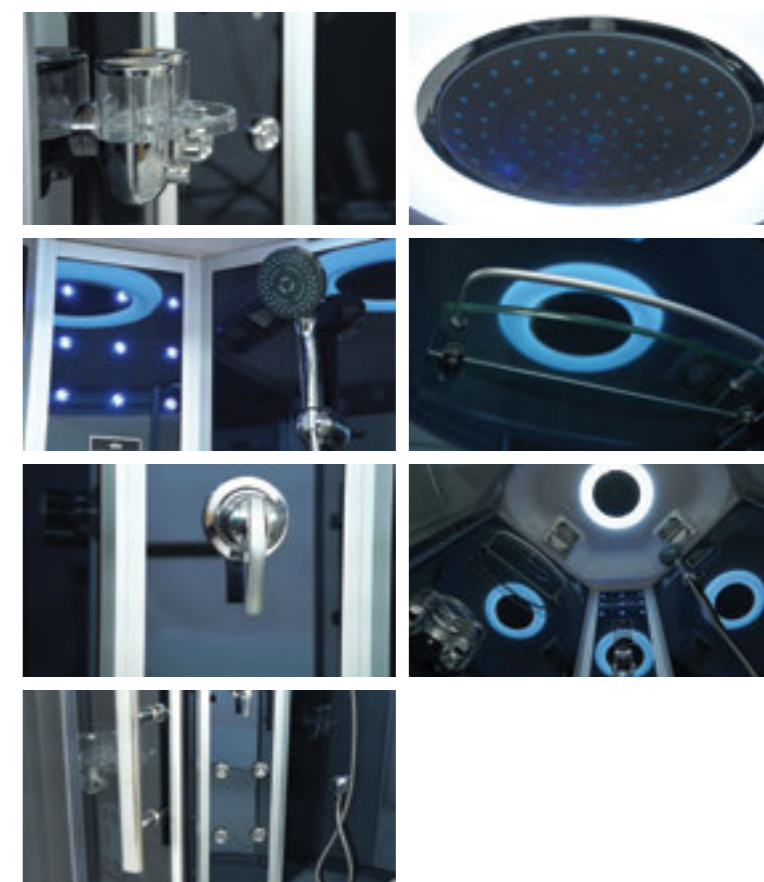

» ДОПОЛНИТЕЛЬНЫЕ ОПЦИИ / ADDITIONAL OPTIONS

- Хаммам / Hammam - РРЦ / RMP 18 000₽
- Сиденье / Seat - РРЦ / RMP 1 900₽
- 6 JET Гидромассаж в ванне 6 джет / Hydro massage in the bath 6 jet - РРЦ / RMP 20 900₽
- 8 JET Аэромассаж в ванне 8 джет / Hydro massage in the bath 8 jet - РРЦ / RMP 20 900₽
- Гидромассаж спины в ванне / Hydro massage for back in bath - РРЦ / RMP 5 700₽
- Хромотерапия в ванне / Chromotherapy in the bath - РРЦ / RMP 12 400₽