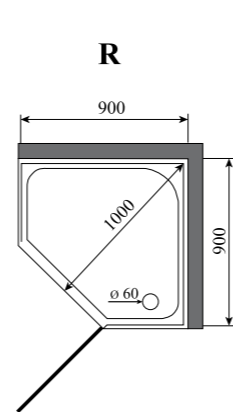

1.5

ВЕС (кг) / WEIGHT (kg)

120

ОРИЕНТАЦИЯ / ORIENTATION

левая / правая

ПОЛОТНО ДВЕРИ / DOOR LEAF

прозрачное

» ФУНКЦИОНАЛ / FUNCTIONS