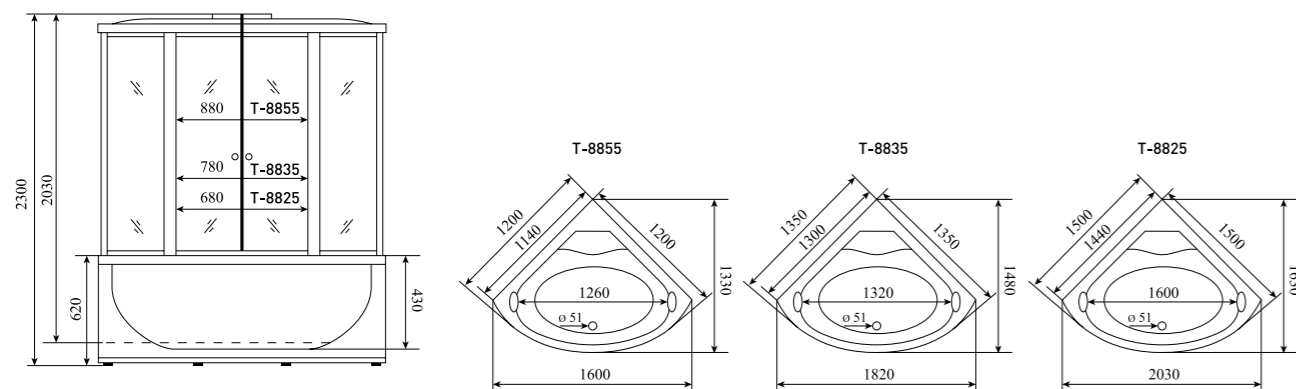

ОБЪЕМ (м³) / VOLUME (m³)
2.5 / 3.0 / 3.5

ВЕС (кг) / WEIGHT (kg)
150 / 160 / 170

ОРИЕНТАЦИЯ / ORIENTATION
универсальная

ПОЛОТНО ДВЕРИ / DOOR LEAF
прозрачное / матовое

ЦВЕТ ПРОФИЛЯ / PROFILE COLOR
глянцевый хром