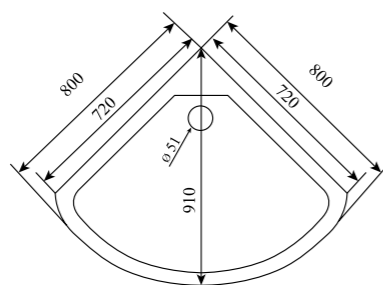

ДУШЕВАЯ КАБИНА / SHOWER CABIN

TIMO LUX
T-7780

PPЦ
RMP

T-7780

80 600₽

АРТИКУЛ / NUMBER

T-7780

ШИРИНА (см) / WIDTH (cm)

80

ГЛУБИНА (см) / DEPTH (cm)

80

ВЫСОТА (см) / HEIGHT (cm)

220

КОЛИЧЕСТВО КОРОБОК (ед) / BOXES No (units)

3

ОБЪЕМ (м³) / VOLUME (m³)

2.5

ВЕС (кг) / WEIGHT (kg)

100

ОРИЕНТАЦИЯ / ORIENTATION

универсальная

ПОЛОТНО ДВЕРИ / DOOR LEAF

прозрачное

ЦВЕТ ПРОФИЛЯ / PROFILE COLOR

глянцевый хром

» ФУНКЦИОНАЛ / FUNCTIONS

- Ручная лейка / Hand shower
- Тропический душ / Monsoon rain shower
- Точечный гидромассаж / Targeted hydro massage
- Смеситель холодная / горячая вода / Mixer cold / hot water
- Смеситель четырехрежимный / Mixer four-mode
- Гидрозатвор с сифоном / Hydraulic lock with siphon
- Полочка / Ledge
- Зеркало / Mirror
- Сенсорный пульт управления / Touch control panel
- Подсветка / Illumination
- Радио / Radio
- Вентилятор / Fan
- Стекло 6 мм / Glass 6 mm

» ДОПОЛНИТЕЛЬНЫЕ ОПЦИИ / ADDITIONAL OPTIONS

- Термостатический смеситель / Thermostatic mixer
- Хаммам / Hammam

PPЦ / RMP 4 800₽

PPЦ / RMP 18 000₽

» ПРЕИМУЩЕСТВА / ADVANTAGES

- Шланг силиконовый / Silicone hose
- Поддон на усиленном металлическом каркасе / Tray reinforced with metallic ribbing
- Штанга (держатель ручной лейки) регулируемая по высоте / Rod (hand shower holder) adjustable in height
- Антискользящее покрытие поддона / Anti-slip tray
- Регулируемые по высоте ножки / Adjustable legs
- Ударопрочное каленое стекло / Impact-resistant tempered glass
- Анодированные профили / Anodized profiles
- Покрытие стекла водоотталкивающее / The glass coating is water repellent
- Ручки из нержавеющей стали / Stainless steel handles
- Двойные ролики направляющие / Twin door rollers