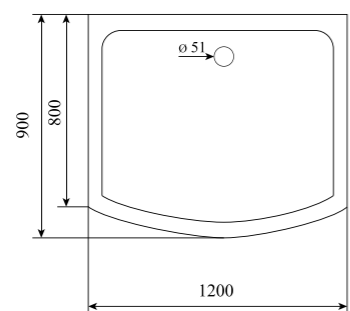

ДУШЕВАЯ КАБИНА / SHOWER CABIN

TIMO STANDART
T-1115

РРЦ
RMP

T-1115

73 100₽

Артикул / NUMBER
T-1115

ШИРИНА (см) / WIDTH (cm)
120

ГЛУБИНА (см) / DEPTH (cm)
90

ВЫСОТА (см) / HEIGHT (cm)
220

КОЛИЧЕСТВО КОРОБОК (ед) / BOXES No (units)
5

ОБЪЕМ (м³) / VOLUME (m³)
1.4

ВЕС (кг) / WEIGHT (kg)
120

ОРИЕНТАЦИЯ / ORIENTATION
универсальная

ПОЛОТНО ДВЕРИ / DOOR LEAF
тонирующее

ЦВЕТ ПРОФИЛЯ / PROFILE COLOR
хром

» ФУНКЦИОНАЛ / FUNCTIONS

- Ручная лейка / Hand shower
- Тропический душ / Monsoon rain shower
- Точечный гидромассаж / Targeted hydro massage
- Гидромассаж ног / Foot hydromassage
- Смеситель холодная / горячая вода / Mixer cold / hot water
- Смеситель четырехрежимный / Mixer four-mode
- Гидрозатвор с сифоном / Hydraulic lock with siphon
- Полочка / Ledge
- Сенсорный пульт управления / Touch panel
- Подсветка / Illumination
- Радио FM
- Вентилятор / Fan
- Стекло 5 мм / Glass 5 mm
- Встроенное сидение с ограничением до 50 кг / Built-in seat with restriction up to 50 kg

» ДОПОЛНИТЕЛЬНЫЕ ОПЦИИ / ADDITIONAL OPTIONS

- Термостатический смеситель / Thermostatic mixer
- Хаммам / Hammam

РРЦ / RMP 4 800₽

РРЦ / RMP 18 000₽

» ПРЕИМУЩЕСТВА / ADVANTAGES

- Регулируемые по высоте ножки / Adjustable legs
- Антискользящее покрытие поддона / Anti-slip tray
- Анодированные профили / Anodized profiles
- Ударопрочное каленое стекло / Impact-resistant tempered glass
- Ручки из нержавеющей стали / Stainless steel handles
- Покрытие стекла водоотталкивающее / The glass coating is water repellent
- Двойные ролики направляющиеся / Twin door rollers
- Поддон на усиленном металлическом каркасе / Tray reinforced with metallic ribbing