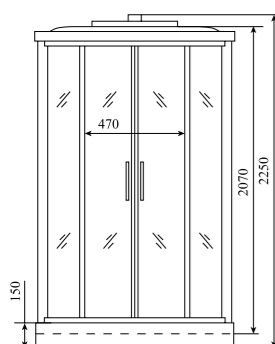

ДУШЕВАЯ КАБИНА / SHOWER CABIN

TIMO LUX
T-7709 P / T-7701 P

РРЦ
RMP

T-7709 P 82 600₽

T-7701 P 84 500₽

Артикул / NUMBER
T-7709 P / T-7701 P

ШИРИНА (см) / WIDTH (cm)
90 / 100

ГЛУБИНА (см) / DEPTH (cm)
90 / 100

ВЫСОТА (см) / HEIGHT (cm)
225

КОЛИЧЕСТВО КОРОБОК (ед) / BOXES No (units)
3

ОБЪЕМ (м³) / VOLUME (m³)
2.5

ВЕС (кг) / WEIGHT (kg)
110 / 115

ОРИЕНТАЦИЯ / ORIENTATION
универсальная

ПОЛОТНО ДВЕРИ / DOOR LEAF
прозрачное

ЦВЕТ ПРОФИЛЯ / PROFILE COLOR
глянцевый хром

» ФУНКЦИОНАЛ / FUNCTIONS

- Ручная лейка / Hand shower
- Тропический душ / Monsoon rain shower
- Смеситель холодная / горячая вода / Mixer cold / hot water
- Смеситель двухрежимный / Mixer four-mode
- Гидрозатвор с сифоном / Hydraulic lock with siphon
- Полочка / Ledge
- Зеркало / Mirror
- Стекло 6 мм / Glass 6 mm
- Встроенное сиденье / Built-in seat

» ДОПОЛНИТЕЛЬНЫЕ ОПЦИИ / ADDITIONAL OPTIONS

- Термостатический смеситель / Thermostatic mixer
- Хаммам / Hammam

РРЦ / RMP 4 800₽

РРЦ / RMP 18 000₽

» ПРЕИМУЩЕСТВА / ADVANTAGES

- Шланг силиконовый / Silicone hose
- Поддон на усиленном металлическом каркасе / Tray reinforced with metallic ribbing
- Штанга (держатель ручной лейки) регулируемая по высоте / Rod (hand shower holder) adjustable in height
- Антискользящее покрытие поддона / Anti-slip tray
- Регулируемые по высоте ножки / Adjustable legs
- Ударопрочное каленое стекло / Impact-resistant tempered glass
- Анодированные профили / Anodized profiles
- Покрытие стекла водоотталкивающее / The glass coating is water repellent
- Ручки из нержавеющей стали / Stainless steel handles
- Двойные ролики направляющие / Twin door rollers

T-7709 P