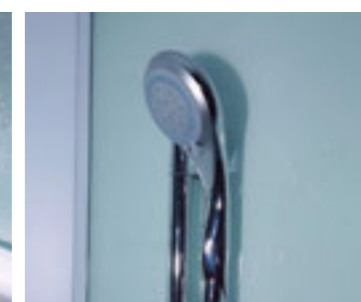

ДУШЕВАЯ КАБИНА / SHOWER CABIN

TIMO ECO
TE-0720 L / R

PPЦ
RMP

TE-0720 L 41 800₽

TE-0720 R 41 800₽

Артикул / NUMBER

TE-0720 L/R

ШИРИНА (см) / WIDTH (cm)
120