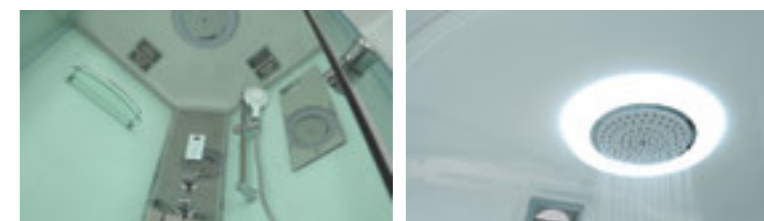

» ДОПОЛНИТЕЛЬНЫЕ ОПЦИИ / ADDITIONAL OPTIONS

 Хаммам / Hammam

РРЦ / RMP 18 000₽

» ПРЕИМУЩЕСТВА / ADVANTAGES

-  Термостатический смеситель / Thermostatic mixer
-  Двойные ролики направляющиеся / Twin door rollers
-  Шланг силиконовый / Silicone hose
-  Поддон на усиленном металлическом каркасе / Tray reinforced with metallic ribbing
-  Штанга (держатель ручной лейки) регулируемая по высоте / Rod (hand shower holder) adjustable in height
-  Антискользящее покрытие поддона / Anti-slip tray
-  Регулируемые по высоте ножки / Adjustable legs
-  Ударопрочное каленое стекло / Impact-resistant tempered glass
-  Анодированные профили / Anodized profiles
-  Покрытие стекла водоотталкивающее / The glass coating is water repellent
-  Ручки из нержавеющей стали / Stainless steel handles