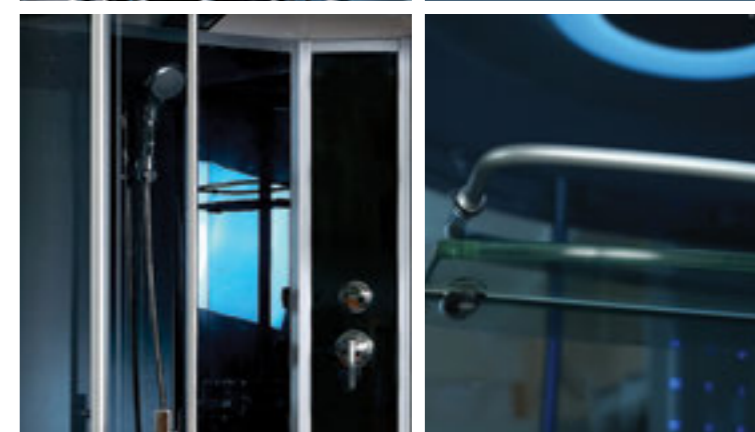

» ДОПОЛНИТЕЛЬНЫЕ ОПЦИИ / ADDITIONAL OPTIONS

- Термостатический смеситель / Thermostatic mixer
- Хаммам / Hammam

РРЦ / RMP **4 800₽** РРЦ / RMP **18 000₽**

» ПРЕИМУЩЕСТВА / ADVANTAGES

- Регулируемые по высоте ножки / Adjustable legs
- Антискользящее покрытие поддона / Anti-slip tray
- Анодированные профили / Anodized profiles
- Ударопрочное каленое стекло / Impact-resistant tempered glass
- Ручки из нержавеющей стали / Stainless steel handles
- Покрyтие стекла водоотталкивающее / The glass coating is water repellent
- Двойные ролики направляющиеся / Twin door rollers
- Поддон на усиленном металлическом каркасе / Tray reinforced with metallic ribbing