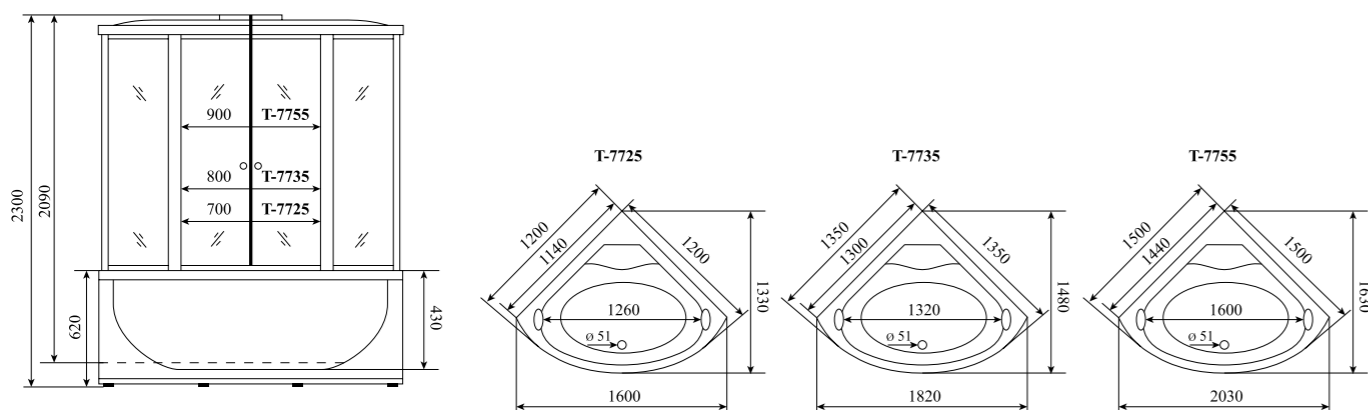

ДУШЕВАЯ КАБИНА / SHOWER CABIN

TIMO LUX
T-7725 / T-7735 / T-7755

PPЦ
RMP

T-7725 131 900₽

T-7735 136 700₽

T-7755 145 200₽

Артикул / NUMBER
T-7725 T-7735 / T-7755

ШИРИНА (см) / WIDTH (cm)
120 / 135 / 150

ГЛУБИНА (см) / DEPTH (cm)
120 / 135 / 150

ВЫСОТА (см) / HEIGHT (cm)
230

КОЛИЧЕСТВО КОРОБОК (ед) / BOXES No (units)
3

ОБЪЕМ (м³) / VOLUME (m³)
3.0

ВЕС (кг) / WEIGHT (kg)
130 / 150 / 160

ОРИЕНТАЦИЯ / ORIENTATION
универсальная

ПОЛОТНО ДВЕРИ / DOOR LEAF
прозрачное

ЦВЕТ ПРОФИЛЯ / PROFILE COLOR
глянцевый хром

» ФУНКЦИОНАЛ / FUNCTIONS

- Ручная лейка / Hand shower
- Тропический душ / Monsoon rain shower
- Точечный гидромассаж / Targeted hydro massage
- Налив воды в ванну / Pouring water into the bath
- Смеситель холодная / горячая вода / Mixer cold / hot water
- Смеситель пятирежимный / Mixer five-mode
- Клик-клак с сифоном / Click-clack with siphon
- Полочка / Ledge
- Зеркало / Mirror
- Сенсорный пульт управления / Touch control panel
- Подсветка / Illumination
- Радио / Radio
- Вентилятор / Fan
- Стекло 6 мм / Glass 6 mm
- Встроенное сиденье / Built-in seat
- Слив-перелив / Drain-overflow

» ДОПОЛНИТЕЛЬНЫЕ ОПЦИИ / ADDITIONAL OPTIONS

- 6 Гидромассаж в ванне 6 джет / Hydromassage in the bath 6 jet
  PPЦ / RMP 20 900₽
- 8 Гидромассаж в ванне 8 джет / Hydromassage in the bath 8 jet
  PPЦ / RMP 20 900₽
- Гидромассаж спины в ванне / Hydro massage for back in bath
  PPЦ / RMP 5 700₽
- Хромотерапия в ванне / Chromotherapy in the bath
  PPЦ / RMP 12 400₽
- Хаммам / Hammam
  PPЦ / RMP 18 000₽

» ПРЕИМУЩЕСТВА / ADVANTAGES