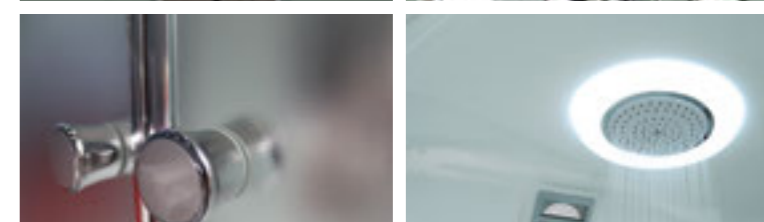

» ДОПОЛНИТЕЛЬНЫЕ ОПЦИИ / ADDITIONAL OPTIONS

- Хаммам / Hammam

PPЦ / RMP 18 000₽

» ПРЕИМУЩЕСТВА / ADVANTAGES

- Термостатический смеситель / Thermostatic mixer
- Шланг силиконовый / Silicone hose
- Штанга (держатель ручной лейки) регулируемая по высоте / Rod (hand shower holder) adjustable in height
- Регулируемые по высоте ножки / Adjustable legs
- Анодированные профили / Anodized profiles
- Ручки из нержавеющей стали / Stainless steel handles
- Двойные ролики направляющиеся / Twin door rollers
- Поддон на усиленном металлическом каркасе / Tray reinforced with metallic ribbing
- Антискользящее покрытие поддона / Anti-slip tray
- Ударопрочное каленое стекло / Impact-resistant tempered glass
- Покрытие стекла водоотталкивающее / The glass coating is water repellent