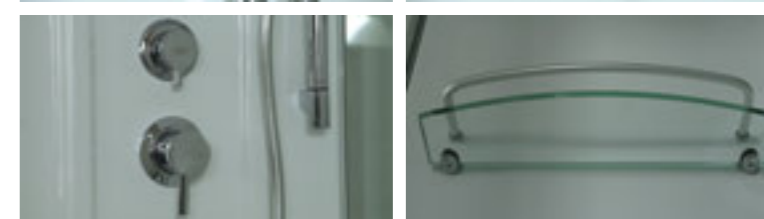

» ДОПОЛНИТЕЛЬНЫЕ ОПЦИИ / ADDITIONAL OPTIONS

- Термостатический смеситель / Thermostatic mixer
- Хаммам / Hammam

РРЦ / RMP 4 800₽

РРЦ / RMP 18 000₽

» ПРЕИМУЩЕСТВА / ADVANTAGES

- Шланг силиконовый / Silicone hose
- Штанга (держатель ручной лейки) регулируемая по высоте / Rod (hand shower holder) adjustable in height
- Регулируемые по высоте ножки / Adjustable legs
- Анодированные профили / Anodized profiles
- Ручки из нержавеющей стали / Stainless steel handles
- Двойные ролики направляющие / Twin door rollers
- Поддон на усиленном металлическом каркасе / Tray reinforced with metallic ribbing
- Антискользящее покрытие поддона / Anti-slip tray
- Ударопрочное каленое стекло / Impact-resistant tempered glass
- Покрытие стекла водоотталкивающее / The glass coating is water repellent