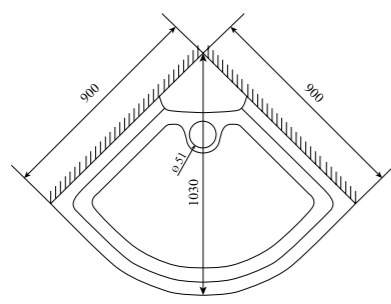

ДУШЕВАЯ КАБИНА / SHOWER CABIN

TIMO COMFORT T-8809 P / T-8801 P
Clean Glass / Fabric Glass

РРЦ
RMP

T-8809 P
Clean Glass / Fabric Glass **69 300₽**

T-8801 P
Clean Glass / Fabric Glass **72 200₽**

Артикул / NUMBER
T-8809 P / T-8801 P Clean Glass / Fabric Glass

ШИРИНА (см) / WIDTH (cm)
90 / 100

ГЛУБИНА (см) / DEPTH (cm)
90 / 100

ВЫСОТА (см) / HEIGHT (cm)
220

КОЛИЧЕСТВО КОРОБОК (ед.) / BOXES No (units)
4

ОБЪЕМ (м³) / VOLUME (m³)
1.1 / 1.2

ВЕС (кг) / WEIGHT (kg)
110 / 115

ОРИЕНТАЦИЯ / ORIENTATION
универсальная

ПОЛОТНО ДВЕРИ / DOOR LEAF
прозрачное / матовое

ЦВЕТ ПРОФИЛЯ / PROFILE COLOR
глянцевый хром

» ФУНКЦИОНАЛ / FUNCTIONS

- Ручная лейка / Hand shower
- Тропический душ / Monsoon rain shower
- Термостатический смеситель / Thermostatic mixer
- Смеситель двухрежимный / Mixer two-mode
- Гидрозатвор с сифоном / Hydraulic lock with siphon
- Полочка / Ledge
- Зеркало / Mirror
- Стекло 5 мм / Glass 5 mm

» ДОПОЛНИТЕЛЬНЫЕ ОПЦИИ / ADDITIONAL OPTIONS

- Хаммам / Hammam
- Стульчик / Highchair
- **РРЦ / RMP 18 000₽**
- **РРЦ / RMP 10 500₽**

» ПРЕИМУЩЕСТВА / ADVANTAGES

- Термостатический смеситель / Thermostatic mixer
- Шланг силиконовый / Silicone hose
- Штанга (держатель ручной лейки) регулируемая по высоте / Rod (hand shower holder) adjustable in height
- Регулируемые по высоте ножки / Adjustable legs
- Анодированные профили / Anodized profiles
- Ручки из нержавеющей стали / Stainless steel handles
- Двойные ролики направляющиеся / Twin door rollers
- Поддон на усиленном металлическом каркасе / Tray reinforced with metallic ribbing
- Антискользящее покрытие поддона / Anti-slip tray
- Ударопрочное каленое стекло / Impact-resistant tempered glass
- Покрытие стекла водоотталкивающее / The glass coating is water repellent

T-8809 P