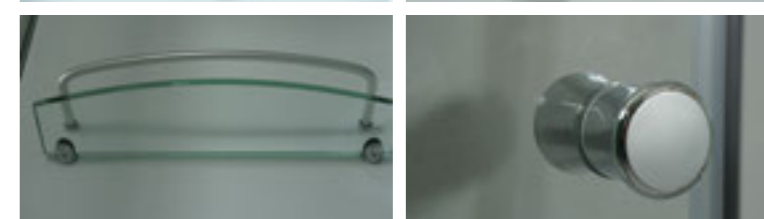

» ДОПОЛНИТЕЛЬНЫЕ ОПЦИИ / ADDITIONAL OPTIONS

- Термостатический смеситель / Thermostatic mixer
- Хаммам / Hammam

РРЦ / RMP 4 800₽ РРЦ / RMP 18 000₽

» ПРЕИМУЩЕСТВА / ADVANTAGES

- Шланг силиконовый / Silicone hose
- Штанга (держатель ручной лейки) регулируемая по высоте / Rod (Hand shower holder) adjustable in height
- Регулируемые по высоте ножки / Adjustable legs
- Анодированные профили / Anodized profiles
- Ручки из нержавеющей стали / Stainless steel handles
- Двойные ролики направляющие / Twin door rollers
- Поддон на усиленном металлическом каркасе / Tray reinforced with metallic ribbing
- Антискользящее покрытие поддона / Anti-slip tray
- Ударопрочное каленое стекло / Impact-resistant tempered glass
- Покрытие стекла водоотталкивающее / The glass coating is water repellent