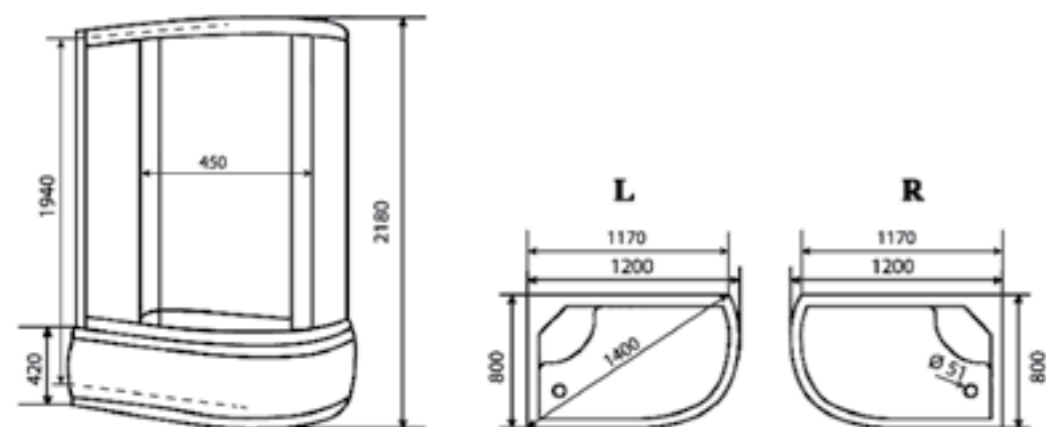

ВЕС (кг) / WEIGHT (kg)

90

ОРИЕНТАЦИЯ / ORIENTATION

левая / правая

ПОЛОТНО ДВЕРИ / DOOR LEAF

матовое, рифленное

ЦВЕТ ПРОФИЛЯ / PROFILE COLOR

белый