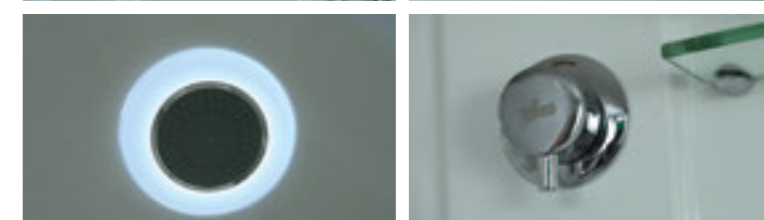

» ПРЕИМУЩЕСТВА / ADVANTAGES

- Шланг силиконовый / Silicone hose
- Аннодированные профили / Anodized profiles
- Антискользящее покрытие поддона / Anti-slip tray
- Штанга (держатель ручной лейки) регулируемая по высоте / Rod (hand shower holder) adjustable in height
- Ручки из нержавеющей стали / Stainless steel handles
- Ударопрочное каленое стекло / Impact-resistant tempered glass
- Двойные ролики направляющиеся / Twin door rollers
- Регулируемые по высоте ножки / Adjustable legs
- Поддон на усиленном металлическом каркасе / Tray reinforced with metallic ribbing
- Покрытие стекла водоотталкивающее / The glass coating is water repellent