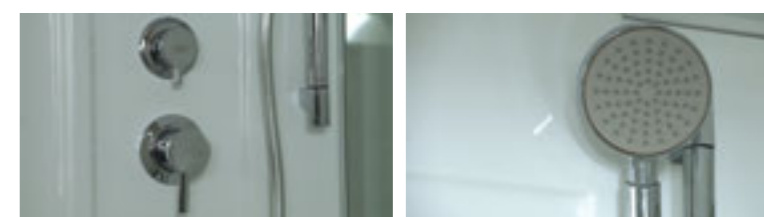

» ДОПОЛНИТЕЛЬНЫЕ ОПЦИИ / ADDITIONAL OPTIONS

-  Термостатический смеситель / Thermostatic mixer
-  Хаммам / Hammam

PPЦ / RMP 4 800₽

PPЦ / RMP 18 000₽

» ПРЕИМУЩЕСТВА / ADVANTAGES

-  Шланг силиконовый / Silicone hose
-  Поддон на усиленном металлическом каркасе / Tray reinforced with metallic ribbing
-  Штанга (держатель ручной лейки) регулируемая по высоте / Rod (hand shower holder) adjustable in height
-  Антискользящее покрытие поддона / Anti-slip tray
-  Регулируемые по высоте ножки / Adjustable legs
-  Ударопрочное каленое стекло / Impact-resistant tempered glass
-  Анодированные профили / Anodized profiles
-  Покрытие стекла водоотталкивающее / The glass coating is water repellent
-  Ручки из нержавеющей стали / Stainless steel handles
-  Двойные ролики направляющие / Twin door rollers