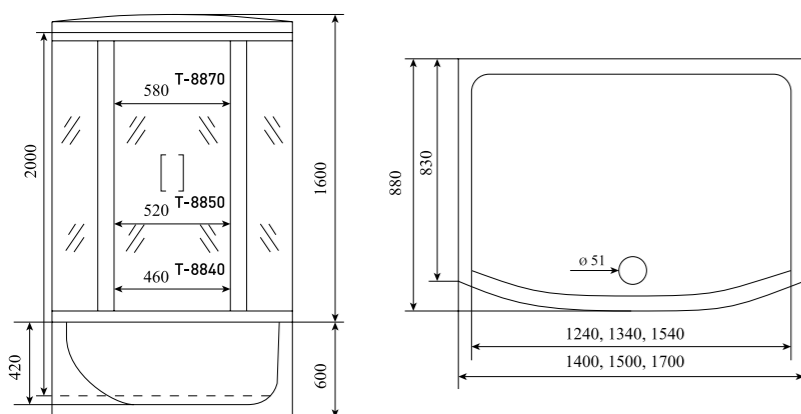

ОБЪЕМ (м³) / VOLUME (m³)
2.0

ВЕС (кг) / WEIGHT (kg)
150 / 160 / 170

ОРИЕНТАЦИЯ / ORIENTATION
универсальная

ПОЛОТНО ДВЕРИ / DOOR LEAF
прозрачное / матовое

ЦВЕТ ПРОФИЛЯ / PROFILE COLOR
глянцевый хром

» ФУНКЦИОНАЛ / FUNCTIONS