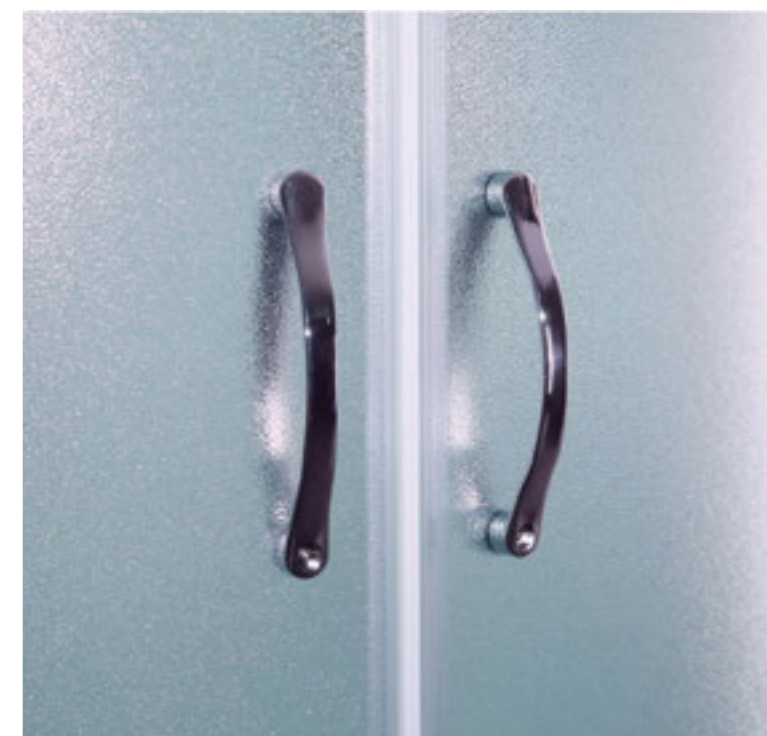

» ДОПОЛНИТЕЛЬНЫЕ ОПЦИИ / ADDITIONAL OPTIONS

-  Термостатический смеситель / Thermostatic mixer
 -  Хаммам / Hammam
- РРЦ / RMP 4 800₽ РРЦ / RMP 18 000₽**

» ПРЕИМУЩЕСТВА / ADVANTAGES

-  Безсиликоновая сборка / Silicon-free Assembly
-  Регулируемые по высоте ножки / Adjustable legs
-  Поддон на усиленном металлическом каркасе / Tray reinforced with metallic ribbing
-  Антискользящее покрытие поддона / Anti-slip tray
-  Ударопрочное каленое стекло / Impact-resistant tempered glass
-  Покрытие стекла водоотталкивающее / The glass coating is water repellent