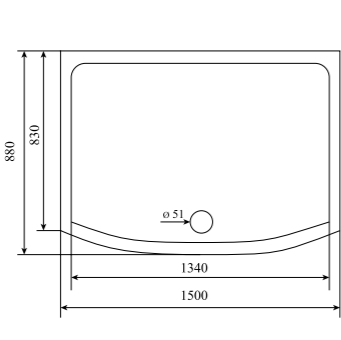

ДУШЕВАЯ КАБИНА / SHOWER CABIN

TIMO LUX
T-7750 / T-7770 NEW

РРЦ
RMP

T-7750 NEW 115 800₽

T-7770 NEW 122 420₽

Артикул / NUMBER

T-7750 NEW / T-7770 NEW

ШИРИНА (см) / WIDTH (cm)

150 / 170

ГЛУБИНА (см) / DEPTH (cm)

88

ВЫСОТА (см) / HEIGHT (cm)

220

КОЛИЧЕСТВО КОРОБОК (ед) / BOXES No (units)

4

ОБЪЕМ (м³) / VOLUME (m³)

2.5 / 2.7

ВЕС (кг) / WEIGHT (kg)

160 / 170

ОРИЕНТАЦИЯ / ORIENTATION

универсальная

ПОЛОТНО ДВЕРИ / DOOR LEAF

прозрачное

ЦВЕТ ПРОФИЛЯ / PROFILE COLOR

гляцевый хром

» ФУНКЦИОНАЛ / FUNCTIONS

- Ручная лейка / Hand shower
- Полочка / Ledge
- Тропический душ / Monsoon rain shower
- Зеркало / Mirror
- Точечный гидромассаж / Targeted hydro massage
- Сенсорный пульт управления / Touch control panel
- Налив воды в ванну / Pouring water into the bath
- Подсветка / Illumination
- Радио / Radio
- Смеситель холодная / горячая вода / Mixer cold / hot water
- Вентилятор / Fan
- Смеситель четырехрежимный / Mixer four-mode
- Стекло 6 мм / Glass 6 mm
- Клик-клак с сифоном / Click-clack with siphon
- Слив-перелив / Drain-overflow

» ДОПОЛНИТЕЛЬНЫЕ ОПЦИИ / ADDITIONAL OPTIONS

1. Термостатический смеситель / Thermostatic mixer
   - Хаммам / Hamam
   - Гидромассаж в ванне 6 джет / Hydro massage in the bath 6 jet
   - Гидромассаж в ванне 8 джет / Hydro massage in the bath 8 jet
   - Гидромассаж спины в ванне / Hydro massage for back in bath
   - Хромотерапия в ванне / Chromotherapy in the bath
   - Сиденье / Seat
2. **РРЦ / RMP 4 800₽**   **РРЦ / RMP 18 000₽**
3. **РРЦ / RMP 20 900₽**   **РРЦ / RMP 20 900₽**
4. **РРЦ / RMP 5 700₽**   **РРЦ / RMP 12 400₽**
5. **РРЦ / RMP 1 900₽**

T-7750

» ПРЕИМУЩЕСТВА / ADVANTAGES