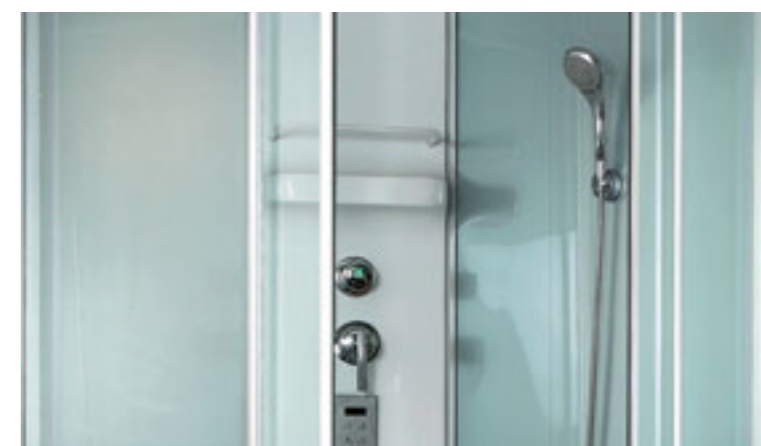

» ДОПОЛНИТЕЛЬНЫЕ ОПЦИИ / ADDITIONAL OPTIONS

-  Термостатический смеситель / Thermostatic mixer
-  Хаммам / Hamam

PPЦ / RMP **4 800₽**

PPЦ / RMP **18 000₽**

» ПРЕИМУЩЕСТВА / ADVANTAGES

-  Регулируемые по высоте ножки / Adjustable legs
-  Антискользящее покрытие поддона / Anti-slip tray
-  Аннодированные профили / Anodized profiles
-  Ударопрочное каленое стекло / Impact-resistant tempered glass
-  Ручки из нержавеющей стали / Stainless steel handles
-  Двойные ролики направляющиеся / Twin door rollers
-  Покрытие стекла водоотталкивающее / The glass coating is water repellent
-  Поддон на усиленном металлическом каркасе / Tray reinforced with metallic ribbing