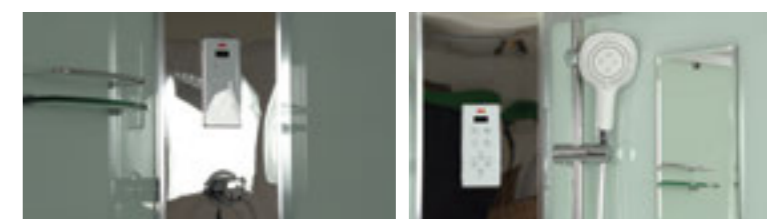

» ДОПОЛНИТЕЛЬНЫЕ ОПЦИИ / ADDITIONAL OPTIONS

- Хаммам / Hammam
- Стульчик / Highchair
- РРЦ / RMP 18 000₽**
- РРЦ / RMP 10 500₽**

» ПРЕИМУЩЕСТВА / ADVANTAGES

- Термостатический смеситель / Thermostatic mixer
- Двойные ролики направляющиеся / Twin door rollers
- Шланг силиконовый / Silicone hose
- Поддон на усиленном металлическом каркасе / Tray reinforced with metallic ribbing
- Штанга (держатель ручной лейки) регулируемая по высоте / Rod (hand shower holder) adjustable in height
- Антискользящее покрытие поддона / Anti-slip tray
- Регулируемые по высоте ножки / Adjustable legs
- Ударопрочное каленое стекло / Impact-resistant tempered glass
- Анодированные профили / Anodized profiles
- Покрытие стекла водоотталкивающее / The glass coating is water repellent
- Ручки из нержавеющей стали / Stainless steel handles