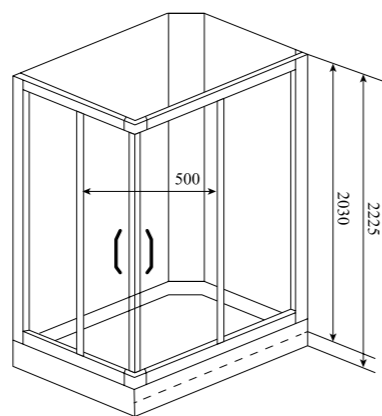

ДУШЕВАЯ КАБИНА / SHOWER CABIN

TIMO ILMA
102 L / R

PPЦ
RMP

102 L **70 300₽**

102 R **70 300₽**

Артикул / NUMBER

102 L / R

ШИРИНА (см) / WIDTH (cm)

120

ГЛУБИНА (см) / DEPTH (cm)

80

ВЫСОТА (см) / HEIGHT (cm)

225

КОЛИЧЕСТВО КОРОБОК (ед) / BOXES No (units)

4

ОБЪЕМ (м³) / VOLUME (m³)

1.7

ВЕС (кг) / WEIGHT (kg)

120

ОРИЕНТАЦИЯ / ORIENTATION

левая / правая

ПОЛОТНО ДВЕРИ / DOOR LEAF

прозрачное

ЦВЕТ ПРОФИЛЯ / PROFILE COLOR

глянцевый хром

» ФУНКЦИОНАЛ / FUNCTIONS

- Ручная лейка / Hand shower
- Тропический душ / Monsoon rain shower
- Термостатический смеситель / Thermostatic mixer
- Смеситель двухрежимный / Mixer two-mode
- Гидрозатвор с сифоном / Hydraulic lock with siphon
- Полочка / Ledge
- Стекло 6 мм / Glass 6 mm

» ДОПОЛНИТЕЛЬНЫЕ ОПЦИИ / ADDITIONAL OPTIONS

- Хаммам / Hammam
- Крыша ILMA / ILMA Roof
- Стульчик / Highchair
- PPЦ / RMP **18 000₽**
- PPЦ / RMP **7 600₽**
- PPЦ / RMP **10 500₽**

» ПРЕИМУЩЕСТВА / ADVANTAGES

- Безсиликоновая сборка / Silicon-free Assembly
- Термостатический смеситель / Thermostatic mixer
- Шланг силиконовый / Silicone hose
- Регулируемые по высоте ножки / Adjustable legs
- Анодированные профили / Anodized profiles
- Ручки из нержавеющей стали / Stainless steel handles
- Двойные ролики направляющие / Twin door rollers
- Поддон на усиленном металлическом каркасе / Tray reinforced with metallic ribbing
- Крепление профилей замочного типа / Fastening of key type profiles
- Антискользящее покрытие поддона / Anti-slip tray
- Ударопрочное каленое стекло / Impact-resistant tempered glass
- Покрытие стекла водоотталкивающее / The glass coating is water repellent