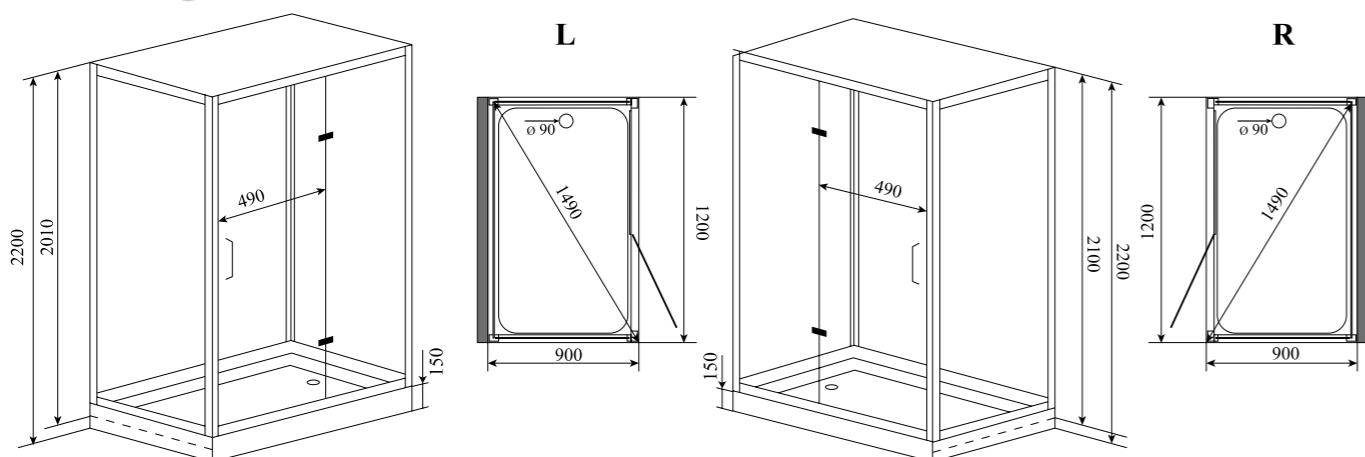

РРЦ
RMP

PURO H-511 L 147 100₽

PURO H-511 R 147 100₽

Артикул / NUMBER
PURO H-511 L / R

ШИРИНА (см) / WIDTH (cm)
120

ГЛУБИНА (см) / DEPTH (cm)
90

ВЫСОТА (см) / HEIGHT (cm)
220

КОЛИЧЕСТВО КОРОБОК (ед.) / BOXES No (units)
5

ОБЪЕМ (м³) / VOLUME (m³)
1.7

ВЕС (кг) / WEIGHT (kg)
150

ОРИЕНТАЦИЯ / ORIENTATION
левая / правая

ПОЛОТНО ДВЕРИ / DOOR LEAF
прозрачное

ЦВЕТ ПРОФИЛЯ / PROFILE COLOR
глянцевый хром