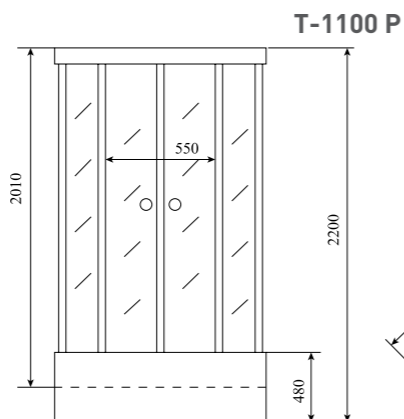

ДУШЕВАЯ КАБИНА / SHOWER CABIN

TIMO STANDART
T-1190 P / T-1100 P

РРЦ
RMP

T-1190 P 50 300₽

T-1100 P 52 200₽

Артикул / NUMBER
T-1190 P / T-1100 P

Ширина (см) / WIDTH (cm)
90 / 100

Глубина (см) / DEPTH (cm)
90 / 100

Высота (см) / HEIGHT (cm)
220

Количество коробок (ед) / BOXES No (units)
4

Объем (м³) / VOLUME (m³)
1.0 / 1.2

Вес (кг) / WEIGHT (kg)
95 / 100

Ориентация / ORIENTATION
универсальная

Полотно двери / DOOR LEAF
тонируемое

Цвет профиля / PROFILE COLOR
хром

» ФУНКЦИОНАЛ / FUNCTIONS

- Ручная лейка / Hand shower
- Тропический душ / Monsoon rain shower
- Смеситель холодная / горячая вода / Mixer cold / hot water
- Смеситель двухрежимный / Mixer two-mode
- Клик-кляк с сифоном / Click-clack with siphon
- Полочка / Ledge
- Стекло 5 мм / Glass 5 mm
- Встроенное сидение / Built-in seat

» ДОПОЛНИТЕЛЬНЫЕ ОПЦИИ / ADDITIONAL OPTIONS

- Термостатический смеситель / Thermostatic mixer
- Хаммам / Hammam

РРЦ / RMP 4 800₽

РРЦ / RMP 18 000₽

» ПРЕИМУЩЕСТВА / ADVANTAGES

- Регулируемые по высоте ножки / Adjustable legs
- Анодированные профили / Anodized profiles
- Ручки из нержавеющей стали / Stainless steel handles
- Двойные ролики направляющие / Twin door rollers
- Поддон на усиленном металлическом каркасе / Tray reinforced with metallic ribbing
- Антискользящее покрытие поддона / Anti-slip tray
- Ударопрочное каленое стекло / Impact-resistant tempered glass
- Покрытие стекла водоотталкивающее / The glass coating is water repellent