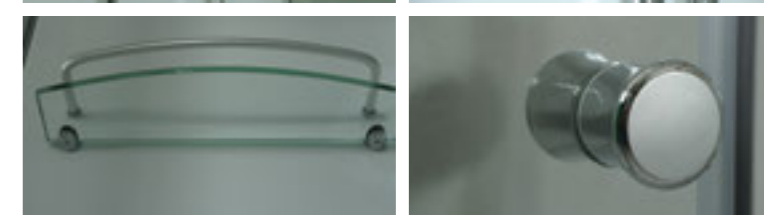

» ПРЕИМУЩЕСТВА / ADVANTAGES

- Шланг силиконовый / Silicone hose
- Штанга (держатель ручной лейки) регулируемая по высоте / Rod (hand shower holder) adjustable in height
- Регулируемые по высоте ножки / Adjustable legs
- Анодированные профили / Anodized profiles
- Ручки из нержавеющей стали / Stainless steel handles
- Двойные ролики направляющиеся / Twin door rollers
- Поддон на усиленном металлическом каркасе / Tray reinforced with metallic ribbing
- Антискользящее покрытие поддона / Anti-slip tray
- Ударопрочное каленое стекло / Impact-resistant tempered glass
- Покрытие стекла водоотталкивающее / The glass coating is water repellent