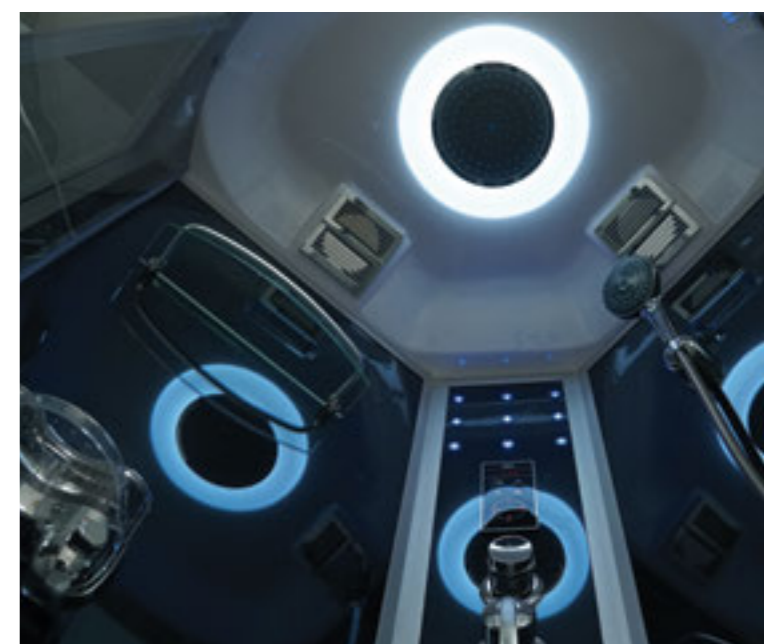

» ДОПОЛНИТЕЛЬНЫЕ ОПЦИИ / ADDITIONAL OPTIONS

- Термостатический смеситель / Thermostatic mixer
 - Хаммам / Hamam
- РРЦ / RMP 4 800₽ РРЦ / RMP 18 000₽

» ПРЕИМУЩЕСТВА / ADVANTAGES

- Регулируемые по высоте ножки / Adjustable legs
- Антискользящее покрытие поддона / Anti-slip tray
- Анодированные профили / Anodized profiles
- Ударопрочное каленое стекло / Impact-resistant tempered glass
- Ручки из нержавеющей стали / Stainless steel handles
- Покрытие стекла водоотталкивающее / The glass coating is water repellent
- Двойные ролики направляющие / Twin door rollers
- Поддон на усиленном металлическом каркасе / Tray reinforced with metallic ribbing