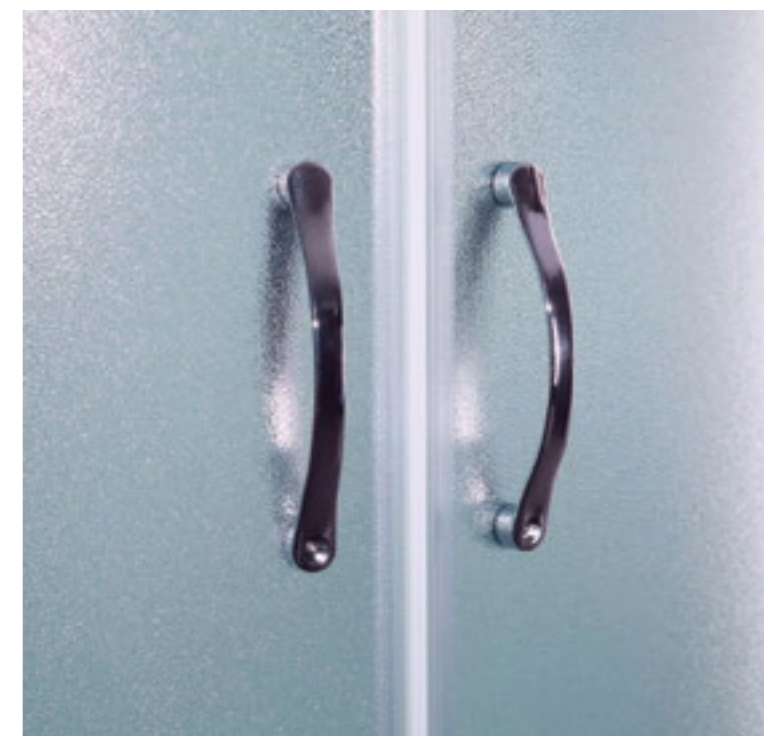

» ПРЕИМУЩЕСТВА / ADVANTAGES

- Безсиликоновая сборка / Silicon-free Assembly
- Антискользящее покрытие поддона / Anti-slip tray
- Штанга (держатель ручной лейки) регулируемая по высоте / Rod (hand shower holder) adjustable in height
- Ударопрочное каленое стекло / Impact-resistant tempered glass
- Регулируемые по высоте ножки / Adjustable legs
- Покрытие стекла водоотталкивающее / The glass coating is water repellent
- Поддон на усиленном металлическом каркасе / Tray reinforced with metallic ribbing