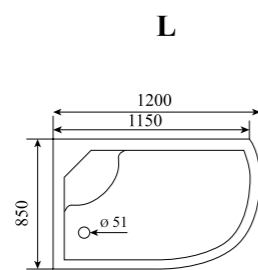

ДУШЕВАЯ КАБИНА / SHOWER CABIN

TIMO LUX
T-7720 L / R

PPЦ
RMP

T-7720 L 93 000₽

T-7720 R 93 000₽

Артикул / NUMBER

T-7720 L / R

ШИРИНА (см) / WIDTH (cm)
120

ГЛУБИНА (см) / DEPTH (cm)
85

ВЫСОТА (см) / HEIGHT (cm)
220

КОЛИЧЕСТВО КОРОБОК (ед) / BOXES No (units)
3

ОБЪЕМ (м³) / VOLUME (m³)
2.3

ВЕС (кг) / WEIGHT (kg)
120

ОРИЕНТАЦИЯ / ORIENTATION
левая / правая

ПОЛОТНО ДВЕРИ / DOOR LEAF
прозрачное

ЦВЕТ ПРОФИЛЯ / PROFILE COLOR
глянцевый хром

» ФУНКЦИОНАЛ / FUNCTIONS

- Ручная лейка / Hand shower
- Тропический душ / Monsoon rain shower
- Точечный гидромассаж / Targeted hydro massage
- Смеситель холодная / горячая вода / Mixer cold / hot water
- Смеситель четырехрежимный / Mixer four-mode
- Клик-клак с сифоном / Click-clack with siphon
- Полочка / Ledge
- Зеркало / Mirror
- Сенсорный пульт управления / Touch control panel
- Подсветка / Illumination
- Радио / Radio
- Вентилятор / Fan
- Стекло 6 мм / Glass 6 mm
- Встроенное сиденье / Built-in seat

» ДОПОЛНИТЕЛЬНЫЕ ОПЦИИ / ADDITIONAL OPTIONS

- Термостатический смеситель / Thermostatic mixer
- Хаммам / Hammam

PPЦ / RMP 4 800₽

PPЦ / RMP 18 000₽

» ПРЕИМУЩЕСТВА / ADVANTAGES

- Шланг силиконовый / Silicone hose
- Поддон на усиленном металлическом каркасе / Tray reinforced with metallic ribbing
- Штанга (держатель ручной лейки) регулируемая по высоте / Rod (hand shower holder) adjustable in height
- Антискользящее покрытие поддона / Anti-slip tray
- Регулируемые по высоте ножки / Adjustable legs
- Ударопрочное каленое стекло / Impact-resistant tempered glass
- Анодированные профили / Anodized profiles
- Покрытие стекла водоотталкивающее / The glass coating is water repellent
- Ручки из нержавеющей стали / Stainless steel handles
- Двойные ролики направляющиеся / Twin door rollers