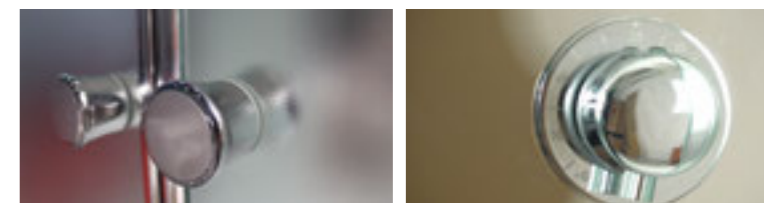

» ДОПОЛНИТЕЛЬНЫЕ ОПЦИИ / ADDITIONAL OPTIONS

 Хаммам / Hammam

РРЦ / RMP 18 000₽

» ПРЕИМУЩЕСТВА / ADVANTAGES

-  Термостатический смеситель / Thermostatic mixer
-  Двойные ролики направляющиеся / Twin door rollers
-  Шланг силиконовый / Silicone hose
-  Поддон на усиленном металлическом каркасе / Tray reinforced with metallic ribbing
-  Штанга (держатель ручной лейки) регулируемая по высоте / Rod (hand shower holder) adjustable in height
-  Антискользящее покрытие поддона / Anti-slip tray
-  Регулируемые по высоте ножки / Adjustable legs
-  Ударопрочное каленое стекло / Impact-resistant tempered glass
-  Анодированные профили / Anodized profiles
-  Покрытие стекла водоотталкивающее / The glass coating is water repellent
-  Ручки из нержавеющей стали / Stainless steel handles