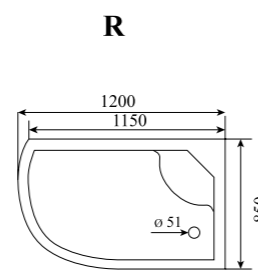

ДУШЕВАЯ КАБИНА / SHOWER CABIN

TIMO LUX
T-7720 L / R

PPЦ
RMP

T-7720 L 93 000₽

T-7720 R 93 000₽

Артикул / NUMBER

T-7720 L / R

ШИРИНА (см) / WIDTH (cm)
120

ГЛУБИНА (см) / DEPTH (cm)
85

ВЫСОТА (см) / HEIGHT (cm)
220

КОЛИЧЕСТВО КОРОБОК (ед) / BOXES No (units)
3

ОБЪЕМ (м³) / VOLUME (m³)
2.3

ВЕС (кг) / WEIGHT (kg)
120

ОРИЕНТАЦИЯ / ORIENTATION
левая / правая

ПОЛОТНО ДВЕРИ / DOOR LEAF
прозрачное

ЦВЕТ ПРОФИЛЯ / PROFILE COLOR
глянцевый хром

» ФУНКЦИОНАЛ / FUNCTIONS

- Ручная лейка / Hand shower
- Тропический душ / Monsoon rain shower
- Точечный гидромассаж / Targeted hydro massage
- Смеситель холодная / горячая вода / Mixer cold / hot water
- Смеситель четырехрежимный / Mixer four-mode
- Клик-клак с сифоном / Click-clack with siphon
- Полочка / Ledge
- Зеркало / Mirror
- Сенсорный пульт управления / Touch control panel
- Подсветка / Illumination
- Радио / Radio
- Вентилятор / Fan
- Стекло 6 мм / Glass 6 mm
- Встроенное сиденье / Built-in seat

» ДОПОЛНИТЕЛЬНЫЕ ОПЦИИ / ADDITIONAL OPTIONS

- Термостатический смеситель / Thermostatic mixer
- Хаммам / Hammam

PPЦ / RMP 4 800₽

PPЦ / RMP 18 000₽

» ПРЕИМУЩЕСТВА / ADVANTAGES

- Шланг силиконовый / Silicone hose
- Поддон на усиленном металлическом каркасе / Tray reinforced with metallic ribbing
- Штанга (держатель ручной лейки) регулируемая по высоте / Rod (hand shower holder) adjustable in height
- Антискользящее покрытие поддона / Anti-slip tray
- Регулируемые по высоте ножки / Adjustable legs
- Ударопрочное каленое стекло / Impact-resistant tempered glass
- Анодированные профили / Anodized profiles
- Покрытие стекла водоотталкивающее / The glass coating is water repellent
- Ручки из нержавеющей стали / Stainless steel handles
- Двойные ролики направляющиеся / Twin door rollers