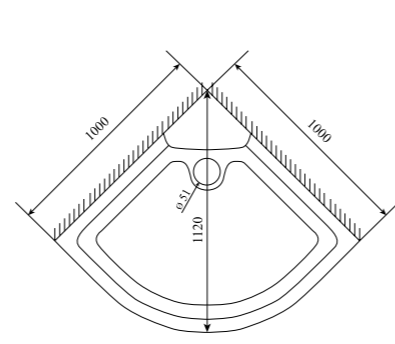

ДУШЕВАЯ КАБИНА / SHOWER CABIN

TIMO STANDART
T-1109 P / T-1101 P

РРЦ
RMP

T-1109 P 53 200₽

T-1101 P 55 000₽

Артикул / NUMBER
T-1109 P / T-1101 P

Ширина (см) / WIDTH (cm)
90 / 100

Глубина (см) / DEPTH (cm)
90 / 100

Высота (см) / HEIGHT (cm)
225

Количество коробок (ед) / BOXES No (units)
4

Объем (м³) / VOLUME (m³)
1.1 / 1.2

Вес (кг) / WEIGHT (kg)
110 / 115

Ориентация / ORIENTATION
универсальная

Полотно двери / DOOR LEAF
тонируемое

Цвет профиля / PROFILE COLOR
хром

T-1101 P

» ФУНКЦИОНАЛ / FUNCTIONS

- Ручная лейка / Hand shower
- Тропический душ / Monsoon rain shower
- Смеситель холодная / горячая вода / Mixer cold / hot water
- Смеситель двухрежимный / Mixer two-mode
- Клик-клак с сифоном / Click-clack with siphon
- Полочка / Ledge
- Стекло 5 мм / Glass 5 mm

» ДОПОЛНИТЕЛЬНЫЕ ОПЦИИ / ADDITIONAL OPTIONS

- Термостатический смеситель / Thermostatic mixer
- Хаммам / Hammam

РРЦ / RMP 4 800₽

РРЦ / RMP 18 000₽

- Стульчик / Highchair

РРЦ / RMP 10 500₽

» ПРЕИМУЩЕСТВА / ADVANTAGES

- Регулируемые по высоте ножки / Adjustable legs
- Антискользящее покрытие поддона / Anti-slip tray
- Анодированные профили / Anodized profiles
- Ударопрочное каленое стекло / Impact-resistant tempered glass
- Ручки из нержавеющей стали / Stainless steel handles
- Покрытие стекла водоотталкивающее / The glass coating is water repellent
- Двойные ролики направляющиеся / Twin door rollers
- Поддон на усиленном металлическом каркасе / Tray reinforced with metallic ribbing