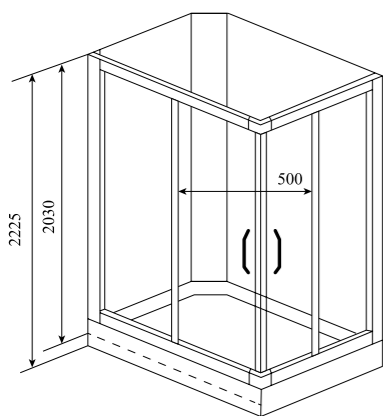

ДУШЕВАЯ КАБИНА / SHOWER CABIN

TIMO ILMA
102 L / R

PPЦ
RMP

102 L **70 300₽**

102 R **70 300₽**

Артикул / NUMBER

102 L / R

ШИРИНА (см) / WIDTH (cm)

120

ГЛУБИНА (см) / DEPTH (cm)

80

ВЫСОТА (см) / HEIGHT (cm)

225

КОЛИЧЕСТВО КОРОБОК (ед) / BOXES No (units)

4

ОБЪЕМ (м³) / VOLUME (m³)

1.7

ВЕС (кг) / WEIGHT (kg)

120

ОРИЕНТАЦИЯ / ORIENTATION

левая / правая

ПОЛОТНО ДВЕРИ / DOOR LEAF

прозрачное

ЦВЕТ ПРОФИЛЯ / PROFILE COLOR

глянцевый хром

» ФУНКЦИОНАЛ / FUNCTIONS

- Ручная лейка / Hand shower
- Тропический душ / Monsoon rain shower
- Термостатический смеситель / Thermostatic mixer
- Смеситель двухрежимный / Mixer two-mode
- Гидрозатвор с сифоном / Hydraulic lock with siphon
- Полочка / Ledge
- Стекло 6 мм / Glass 6 mm

» ДОПОЛНИТЕЛЬНЫЕ ОПЦИИ / ADDITIONAL OPTIONS

- Хаммам / Hammam
- Крыша ILMA / ILMA Roof
- Стульчик / Highchair
- PPЦ / RMP **18 000₽**
- PPЦ / RMP **7 600₽**
- PPЦ / RMP **10 500₽**

» ПРЕИМУЩЕСТВА / ADVANTAGES

- Безсиликоновая сборка / Silicon-free Assembly
- Термостатический смеситель / Thermostatic mixer
- Шланг силиконовый / Silicone hose
- Регулируемые по высоте ножки / Adjustable legs
- Анодированные профили / Anodized profiles
- Ручки из нержавеющей стали / Stainless steel handles
- Двойные ролики направляющие / Twin door rollers
- Поддон на усиленном металлическом каркасе / Tray reinforced with metallic ribbing
- Крепление профилей замочного типа / Fastening of key type profiles
- Антискользящее покрытие поддона / Anti-slip tray
- Ударопрочное каленое стекло / Impact-resistant tempered glass
- Покрытие стекла водоотталкивающее / The glass coating is water repellent