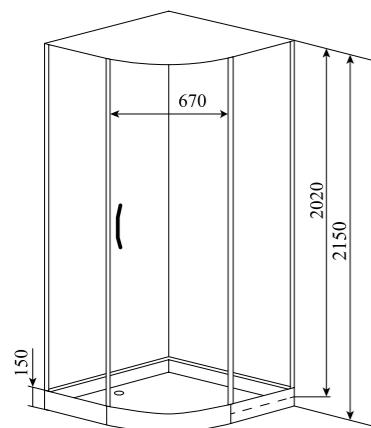

1.4

ВЕС (кг) / WEIGHT (kg)

140

ОРИЕНТАЦИЯ / ORIENTATION

универсальная

ПОЛОТНО ДВЕРИ / DOOR LEAF

прозрачное

» ФУНКЦИОНАЛ / FUNCTIONS