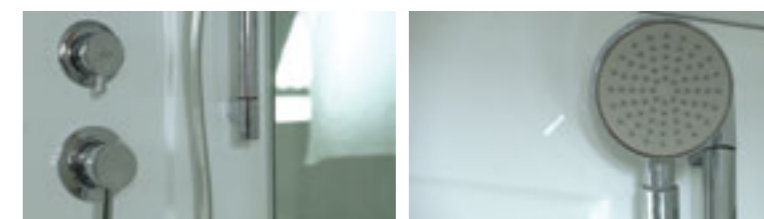

» ДОПОЛНИТЕЛЬНЫЕ ОПЦИИ / ADDITIONAL OPTIONS

-  Термостатический смеситель / Thermostatic mixer
-  Хаммам / Hammam

РРЦ / RMP 4 800₽

РРЦ / RMP 18 000₽

» ПРЕИМУЩЕСТВА / ADVANTAGES

-  Шланг силиконовый / Silicone hose
-  Поддон на усиленном металлическом каркасе / Tray reinforced with metallic ribbing
-  Штанга (держатель ручной лейки) регулируемая по высоте / Rod (hand shower holder) adjustable in height
-  Антискользящее покрытие поддона / Anti-slip tray
-  Регулируемые по высоте ножки / Adjustable legs
-  Ударопрочное каленое стекло / Impact-resistant tempered glass
-  Анодированные профили / Anodized profiles
-  Покрытие стекла водоотталкивающее / The glass coating is water repellent
-  Ручки из нержавеющей стали / Stainless steel handles
-  Двойные ролики направляющие / Twin door rollers