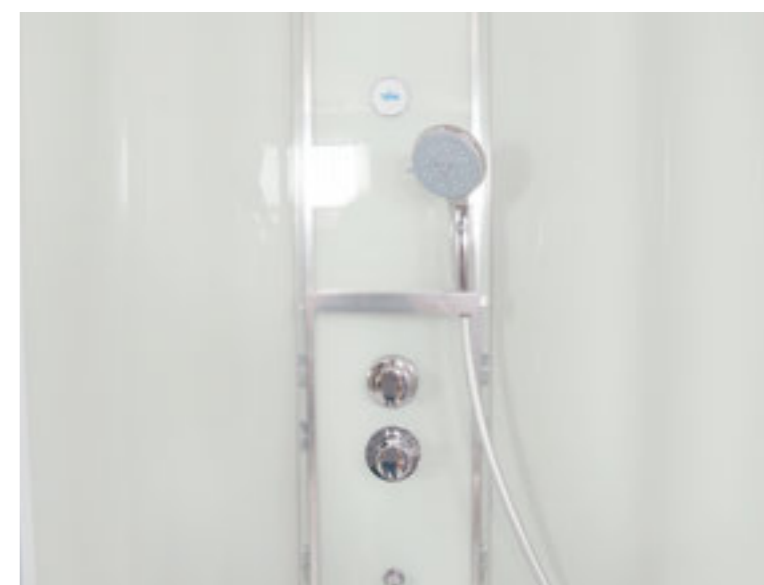

ДУШЕВАЯ КАБИНА / SHOWER CABIN

TIMO ILMA
909/901

РРЦ
RMP

909 **66 500₽**

901 **70 300₽**

Артикул / NUMBER

909 / 901

ШИРИНА (см) / WIDTH (cm)

90 / 100

ГЛУБИНА (см) / DEPTH (cm)

90 / 100

ВЫСОТА (см) / HEIGHT (cm)

225

КОЛИЧЕСТВО КОРОБОК (ед) / BOXES No (units)

4

ОБЪЕМ (м³) / VOLUME (m³)

1.5

ВЕС (кг) / WEIGHT (kg)

100 / 110

ОРИЕНТАЦИЯ / ORIENTATION

универсальная

ПОЛОТНО ДВЕРИ / DOOR LEAF

прозрачное

ЦВЕТ ПРОФИЛЯ / PROFILE COLOR

гляцевый хром

» ФУНКЦИОНАЛ / FUNCTIONS

- Ручная лейка / Hand shower
- Тропический душ / Monsoon rain shower
- Термостатический смеситель / Thermostatic mixer
- Смеситель двухрежимный / Mixer two-mode
- Гидрозатвор с сифоном / Hydraulic lock with siphon
- Полочка / Ledge
- Стекло 6 мм / Glass 6 mm

» ДОПОЛНИТЕЛЬНЫЕ ОПЦИИ / ADDITIONAL OPTIONS

- Хаммам / Hammam: РРЦ / RMP 18 000₽
- Стульчик / Highchair: РРЦ / RMP 10 500₽
- Крыша ILMA / ILMA Roof: РРЦ / RMP 7 600₽

» ПРЕИМУЩЕСТВА / ADVANTAGES

- Безсиликоновая сборка / Silicon-free Assembly
- Термостатический смеситель / Thermostatic mixer
- Шланг силиконовый / Silicone hose
- Регулируемые по высоте ножки / Adjustable legs
- Анодированные профили / Anodized profiles
- Ручки из нержавеющей стали / Stainless steel handles
- Двойные ролики направляющиеся / Twin door rollers
- Поддон на усиленном металлическом каркасе / Tray reinforced with metallic ribbing
- Крепление профилей замочного типа / Fastening of key type profiles
- Антискользящее покрытие поддона / Anti-slip tray
- Ударопрочное каленое стекло / Impact-resistant tempered glass
- Покрытие стекла водоотталкивающее / The glass coating is water repellent