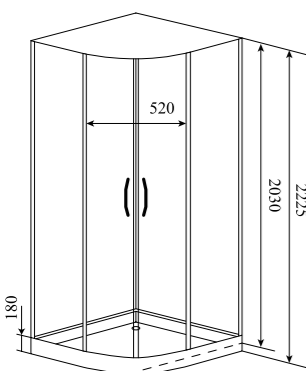

ДУШЕВАЯ КАБИНА / SHOWER CABIN

TIMO ILMA
909/901

РРЦ
RMP

909 **66 500₽**

901 **70 300₽**

Артикул / NUMBER

909 / 901

ШИРИНА (см) / WIDTH (cm)

90 / 100

ГЛУБИНА (см) / DEPTH (cm)

90 / 100

ВЫСОТА (см) / HEIGHT (cm)

225

КОЛИЧЕСТВО КОРОБОК (ед) / BOXES No (units)

4

ОБЪЕМ (м³) / VOLUME (m³)

1.5

ВЕС (кг) / WEIGHT (kg)

100 / 110

ОРИЕНТАЦИЯ / ORIENTATION

универсальная

ПОЛОТНО ДВЕРИ / DOOR LEAF

прозрачное

ЦВЕТ ПРОФИЛЯ / PROFILE COLOR

гляцевый хром

» ФУНКЦИОНАЛ / FUNCTIONS

- Ручная лейка / Hand shower
- Тропический душ / Monsoon rain shower
- Термостатический смеситель / Thermostatic mixer
- Смеситель двухрежимный / Mixer two-mode
- Гидрозатвор с сифоном / Hydraulic lock with siphon
- Полочка / Ledge
- Стекло 6 мм / Glass 6 mm

» ДОПОЛНИТЕЛЬНЫЕ ОПЦИИ / ADDITIONAL OPTIONS

- Хаммам / Hammam: РРЦ / RMP 18 000₽
- Стульчик / Highchair: РРЦ / RMP 10 500₽
- Крыша ILMA / ILMA Roof: РРЦ / RMP 7 600₽

» ПРЕИМУЩЕСТВА / ADVANTAGES

- Безсиликоновая сборка / Silicon-free Assembly
- Термостатический смеситель / Thermostatic mixer
- Шланг силиконовый / Silicone hose
- Регулируемые по высоте ножки / Adjustable legs
- Анодированные профили / Anodized profiles
- Ручки из нержавеющей стали / Stainless steel handles
- Двойные ролики направляющиеся / Twin door rollers
- Поддон на усиленном металлическом каркасе / Tray reinforced with metallic ribbing
- Крепление профилей замочного типа / Fastening of key type profiles
- Антискользящее покрытие поддона / Anti-slip tray
- Ударопрочное каленое стекло / Impact-resistant tempered glass
- Покрытие стекла водоотталкивающее / The glass coating is water repellent