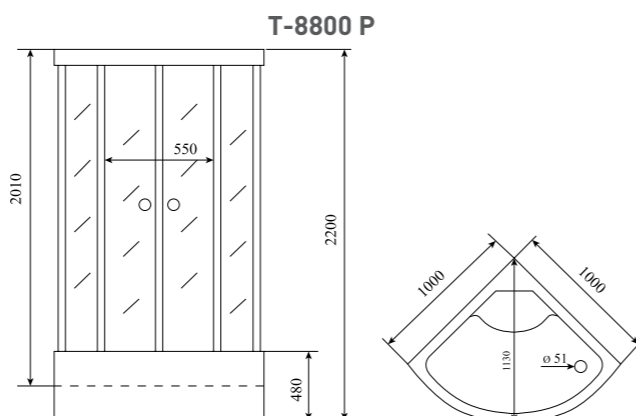

ДУШЕВАЯ КАБИНА / SHOWER CABIN

TIMO COMFORT T-8890 P / T-8800 P
Clean Glass / Fabric Glass

РРЦ
RMP

T-8890 P
Clean Glass / Fabric Glass **67 400₽**

T-8800 P
Clean Glass / Fabric Glass **69 300₽**

Артикул / NUMBER
T-8890 P / T-8800 P Clean Glass / Fabric Glass

ШИРИНА (см) / WIDTH (cm)
90 / 100

ГЛУБИНА (см) / DEPTH (cm)
90 / 100

ВЫСОТА (см) / HEIGHT (cm)
220

КОЛИЧЕСТВО КОРОБОК (ед) / BOXES No (units)
4

ОБЪЕМ (м³) / VOLUME (m³)
1.0 / 1.2

ВЕС (кг) / WEIGHT (kg)
95 / 100

ОРИЕНТАЦИЯ / ORIENTATION
универсальная

ПОЛОТНО ДВЕРИ / DOOR LEAF
прозрачное / матовое

ЦВЕТ ПРОФИЛЯ / PROFILE COLOR
глянцевый хром

» ФУНКЦИОНАЛ / FUNCTIONS

- Ручная лейка / Hand shower
- Тропический душ / Monsoon rain shower
- Термостатический смеситель / Thermostatic mixer
- Смеситель двухрежимный / Mixer two-mode
- Клик-клак с сифоном / Click-clack with siphon
- Полочка / Ledge
- Зеркало / Mirror
- Стекло 5 мм / Glass 5 mm
- Встроенное сиденье / Built-in seat

» ДОПОЛНИТЕЛЬНЫЕ ОПЦИИ / ADDITIONAL OPTIONS

- Хаммам / Hammam

РРЦ / RMP 18 000₽

» ПРЕИМУЩЕСТВА / ADVANTAGES

- Термостатический смеситель / Thermostatic mixer
- Двойные ролики направляющиеся / Twin door rollers
- Шланг силиконовый / Silicone hose
- Поддон на усиленном металлическом каркасе / Tray reinforced with metallic ribbing
- Штанга (держатель ручной лейки) регулируемая по высоте / Rod (hand shower holder) adjustable in height
- Антискользящее покрытие поддона / Anti-slip tray
- Регулируемые по высоте ножки / Adjustable legs
- Ударопрочное каленое стекло / Impact-resistant tempered glass
- Анодированные профили / Anodized profiles
- Покрывание стекла водоотталкивающее / The glass coating is water repellent
- Ручки из нержавеющей стали / Stainless steel handles