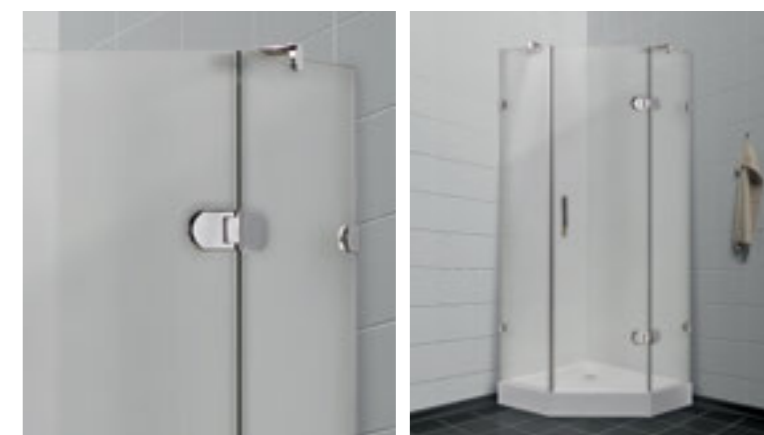

» ПРЕИМУЩЕСТВА / ADVANTAGES

Анодированные профили
Anodized profiles

Антискользящее покрытие поддона
Anti-slip tray

Ручки из нержавеющей стали
Stainless steel handles

Ударопрочное каленое стекло
Impact-resistant tempered glass

Поддон на усиленном каркасе
Tray reinforced with metallic ribbing

Покрытие стекла водоотталкивающее
The glass coating is water repellent