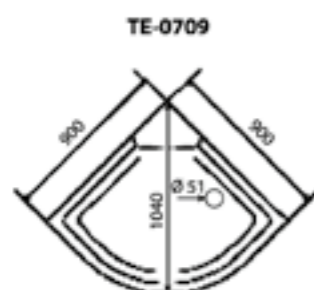

ДУШЕВАЯ КАБИНА / SHOWER CABIN

TIMO ECO
TE-0709 P / 0701 P

РРЦ
RMP

TE-0709 P 36 100₽

TE-0701 P 38 900₽

Артикул / NUMBER

TE-0709 P / TE-0701 P

ШИРИНА (см) / WIDTH (cm)

90 / 100

ГЛУБИНА (см) / DEPTH (cm)

90 / 100

ВЫСОТА (см) / HEIGHT (cm)

218

КОЛИЧЕСТВО КОРОБОК (ед) / BOXES No (units)

3

ОБЪЕМ (м³) / VOLUME (m³)

0.7 / 1.0

ВЕС (кг) / WEIGHT (kg)

80 / 90

ОРИЕНТАЦИЯ / ORIENTATION

универсальная

ПОЛОТНО ДВЕРИ / DOOR LEAF

матовое, рифленое

ЦВЕТ ПРОФИЛЯ / PROFILE COLOR

белый

» ФУНКЦИОНАЛ / FUNCTIONS

- Ручная лейка / Hand shower
- Тропический душ / Monsoon rain shower
- Смеситель холодная / горячая вода / Mixer cold / hot water
- Смеситель двухрежимный / Mixer two-mode
- Гидрозатвор с сифоном / Hydraulic lock with siphon
- Полочка / Ledge
- Зеркало / Mirror
- Стекло 4 мм / Glass 4 mm

» ДОПОЛНИТЕЛЬНЫЕ ОПЦИИ / ADDITIONAL OPTIONS

1. Термостатический смеситель / Thermostatic mixer
   - Хаммам / Hamam
2. **РРЦ / RMP 4 800₽**   **РРЦ / RMP 18 000₽**

» ПРЕИМУЩЕСТВА / ADVANTAGES

- Безсиликоновая сборка / Silicon-free Assembly
- Регулируемые по высоте ножки / Adjustable legs
- Поддон на усиленном металлическом каркасе / Tray reinforced with metallic ribbing
- Антискользящее покрытие поддона / Anti-slip tray
- Ударопрочное каленое стекло / Impact-resistant tempered glass
- Покрытие стекла водоотталкивающее / The glass coating is water repellent