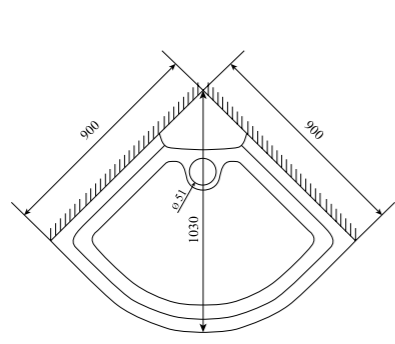

ДУШЕВАЯ КАБИНА / SHOWER CABIN

TIMO STANDART
T-1109 P / T-1101 P

РРЦ
RMP

T-1109 P 53 200₽

T-1101 P 55 000₽

Артикул / NUMBER
T-1109 P / T-1101 P

Ширина (см) / WIDTH (cm)
90 / 100

Глубина (см) / DEPTH (cm)
90 / 100

Высота (см) / HEIGHT (cm)
225

Количество коробок (ед) / BOXES No (units)
4

Объем (м³) / VOLUME (m³)
1.1 / 1.2

Вес (кг) / WEIGHT (kg)
110 / 115

Ориентация / ORIENTATION
универсальная

Полотно двери / DOOR LEAF
тонируемое

Цвет профиля / PROFILE COLOR
хром

T-1109 P

» ФУНКЦИОНАЛ / FUNCTIONS

- Ручная лейка / Hand shower
- Тропический душ / Monsoon rain shower
- Смеситель холодная / горячая вода / Mixer cold / hot water
- Смеситель двухрежимный / Mixer two-mode
- Клик-клак с сифоном / Click-clack with siphon
- Полочка / Ledge
- Стекло 5 мм / Glass 5 mm

» ДОПОЛНИТЕЛЬНЫЕ ОПЦИИ / ADDITIONAL OPTIONS

- Термостатический смеситель / Thermostatic mixer
- Хаммам / Hammam

РРЦ / RMP 4 800₽

РРЦ / RMP 18 000₽

- Стульчик / Highchair

РРЦ / RMP 10 500₽

» ПРЕИМУЩЕСТВА / ADVANTAGES

- Регулируемые по высоте ножки / Adjustable legs
- Антискользящее покрытие поддона / Anti-slip tray
- Анодированные профили / Anodized profiles
- Ударопрочное каленое стекло / Impact-resistant tempered glass
- Ручки из нержавеющей стали / Stainless steel handles
- Покрытие стекла водоотталкивающее / The glass coating is water repellent
- Двойные ролики направляющиеся / Twin door rollers
- Поддон на усиленном металлическом каркасе / Tray reinforced with metallic ribbing