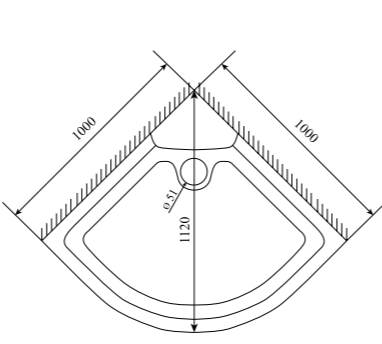

ДУШЕВАЯ КАБИНА / SHOWER CABIN

TIMO STANDART
T-1109 / T-1101

РРЦ
RMP

T-1109 57 000₽

T-1101 58 900₽

Артикул / NUMBER
T-1109 / T-1101

ШИРИНА (см) / WIDTH (cm)
90 / 100

ГЛУБИНА (см) / DEPTH (cm)
90 / 100

ВЫСОТА (см) / HEIGHT (cm)
225

КОЛИЧЕСТВО КОРОБОК (ед) / BOXES No (units)
4

ОБЪЕМ (м³) / VOLUME (m³)
1.1 / 1.2

ВЕС (кг) / WEIGHT (kg)
110 / 115

ОРИЕНТАЦИЯ / ORIENTATION
универсальная

ПОЛОТНО ДВЕРИ / DOOR LEAF
тонирующее

ЦВЕТ ПРОФИЛЯ / PROFILE COLOR
хром

T-1101

» ФУНКЦИОНАЛ / FUNCTIONS

- Ручная лейка / Hand shower
- Тропический душ / Monsoon rain shower
- Точечный гидромассаж / Targeted hydro massage
- Гидромассаж ног / Foot hydro massage
- Смеситель холодная / горячая вода / Mixer cold / hot water
- Смеситель четырехрежимный / Mixer four-mode
- Гидрозатвор с сифоном / Hydraulic lock with siphon
- Полочка / Ledge
- Сенсорный пульт управления / Touch panel
- Подсветка / Illumination
- Радио FM
- Вентилятор / Fan
- Стекло 5 мм / Glass 5 mm
- Встроенное сидение с ограничением до 50 кг / Built-in seat with restriction up to 50 kg

» ДОПОЛНИТЕЛЬНЫЕ ОПЦИИ / ADDITIONAL OPTIONS

1. Термостатический смеситель / Thermostatic mixer
   - Хаммам / Hamam
2. РРЦ / RMP 4 800₽   РРЦ / RMP 18 000₽

» ПРЕИМУЩЕСТВА / ADVANTAGES

- Регулируемые по высоте ножки / Adjustable legs
- Антискользящее покрытие поддона / Anti-slip tray
- Анодированные профили / Anodized profiles
- Ударопрочное каленое стекло / Impact-resistant tempered glass
- Ручки из нержавеющей стали / Stainless steel handles
- Покрытие стекла водоотталкивающее / The glass coating is water repellent
- Двойные ролики направляющие / Twin door rollers
- Поддон на усиленном металлическом каркасе / Tray reinforced with metallic ribbing