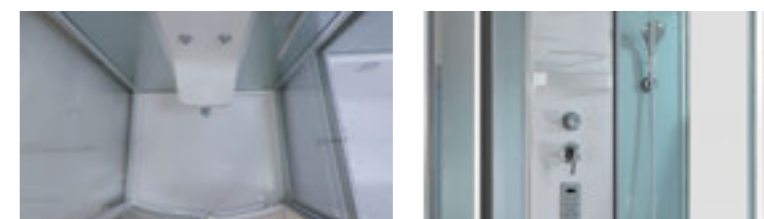

» ДОПОЛНИТЕЛЬНЫЕ ОПЦИИ / ADDITIONAL OPTIONS

- Термостатический смеситель / Thermostatic mixer
- Хаммам / Hamam

PPЦ / RMP 4 800₽

PPЦ / RMP 18 000₽

» ПРЕИМУЩЕСТВА / ADVANTAGES

- Регулируемые по высоте ножки / Adjustable legs
- Антискользящее покрытие поддона / Anti-slip tray
- Анодированные профили / Anodized profiles
- Ударопрочное каленое стекло / Impact-resistant tempered glass
- Ручки из нержавеющей стали / Stainless steel handles
- Покрытие стекла водоотталкивающее / The glass coating is water repellent
- Двойные ролики направляющиеся / Twin door rollers
- Поддон на усиленном металлическом каркасе / Tray reinforced with metallic ribbing