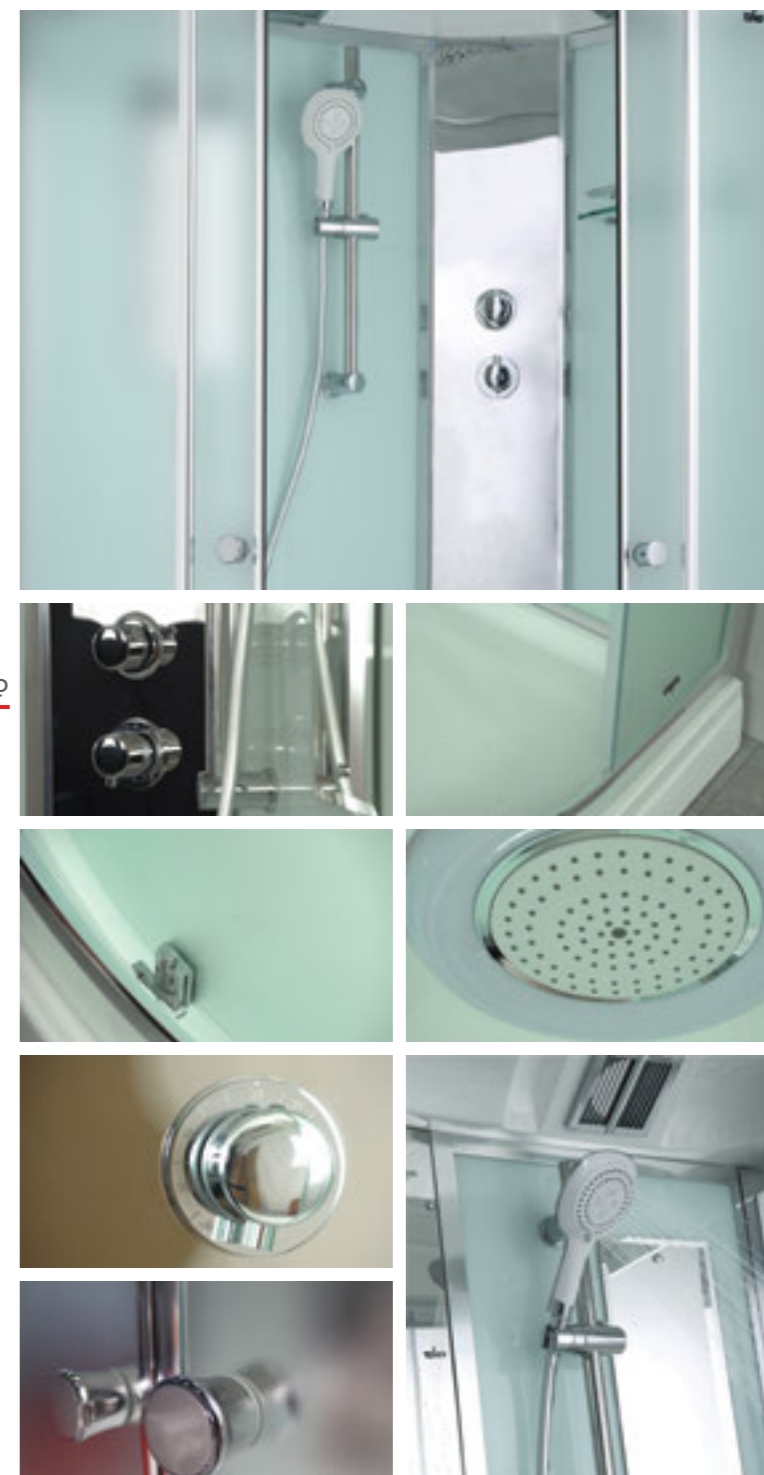

» ПРЕИМУЩЕСТВА / ADVANTAGES

- Термостатический смеситель / Thermostatic mixer
- Шланг силиконовый / Silicone hose
- Штанга (держатель ручной лейки) регулируемая по высоте / Rod (hand shower holder) adjustable in height
- Регулируемые по высоте ножки / Adjustable legs
- Анодированные профили / Anodized profiles
- Ручки из нержавеющей стали / Stainless steel handles
- Двойные ролики направляющиеся / Twin door rollers
- Поддон на усиленном металлическом каркасе / Tray reinforced with metallic ribbing
- Антискользящее покрытие поддона / Anti-slip tray
- Ударопрочное каленое стекло / Impact-resistant tempered glass
- Покрытие стекла водоотталкивающее / The glass coating is water repellent