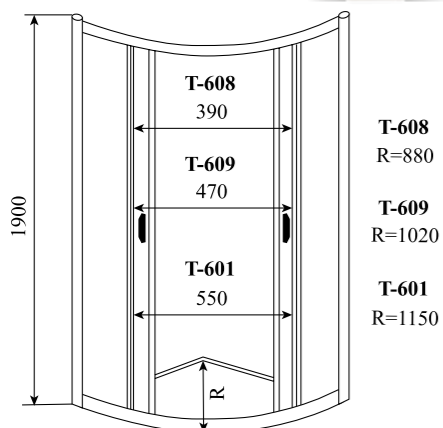

ДУШЕВОЙ УГОЛОК / SHOWER AREA

ALTTI 608 / ALTTI 609 / ALTTI 601
Clean Glass / Foggy Glass

PPЦ
RMP

ALTTI 608
Clean Glass / Foggy Glass **24 700₽**

ALTTI 609
Clean Glass / Foggy Glass **25 700₽**

ALTTI 601
Clean Glass / Foggy Glass **26 600₽**

Артикул / NUMBER

ALTTI 608 / ALTTI 609 / ALTTI 601

ШИРИНА (см) / WIDTH (cm)

80 / 90 / 100

ГЛУБИНА (см) / DEPTH (cm)

80 / 90 / 100

ВЫСОТА (см) / HEIGHT (cm)

190

КОЛИЧЕСТВО КОРОБОК (ед) / BOXES No (units)

1

ОБЪЕМ (м³) / VOLUME (m³)

0.14 / 0.16 / 0.18

ВЕС (кг) / WEIGHT (kg)

42 / 48 / 54

ОРИЕНТАЦИЯ / ORIENTATION

универсальная

ПОЛОТНО ДВЕРИ / DOOR LEAF

прозрачное / матовое

ЦВЕТ ПРОФИЛЯ / PROFILE COLOR

гляцевый хром

» ФУНКЦИОНАЛ / FUNCTIONS

6mm Стекло 6 мм
Glass 6 mm

» ДОПОЛНИТЕЛЬНЫЕ ОПЦИИ / ADDITIONAL OPTIONS

Стульчик
Highchair

PPЦ / RMP 10 500₽

Поддон на усиленном каркасе
Tray reinforced with metallic ribbing

PPЦ / RMP 8 000₽

» ПРЕИМУЩЕСТВА / ADVANTAGES

Анодированные профили
Anodized profiles

Ударопрочное каленое стекло
Impact-resistant tempered glass

Ручки из нержавеющей стали
Stainless steel handles

Покрытие стекла водоотталкивающее
The glass coating is water repellent

Двойные ролики направляющиеся
Twin door rollers