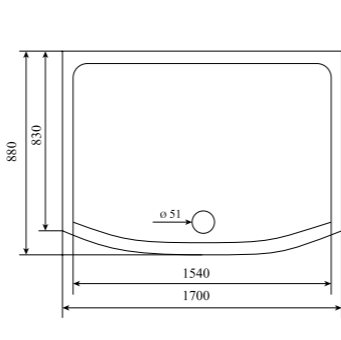

ДУШЕВАЯ КАБИНА / SHOWER CABIN

TIMO LUX
T-7750 / T-7770 NEW

РРЦ
RMP

T-7750 NEW 115 800₽

T-7770 NEW 122 420₽

Артикул / NUMBER

T-7750 NEW / T-7770 NEW

ШИРИНА (см) / WIDTH (cm)

150 / 170

ГЛУБИНА (см) / DEPTH (cm)

88

ВЫСОТА (см) / HEIGHT (cm)

220

КОЛИЧЕСТВО КОРОБОК (ед) / BOXES No (units)

4

ОБЪЕМ (м³) / VOLUME (m³)

2.5 / 2.7

ВЕС (кг) / WEIGHT (kg)

160 / 170

ОРИЕНТАЦИЯ / ORIENTATION

универсальная

ПОЛОТНО ДВЕРИ / DOOR LEAF

прозрачное

ЦВЕТ ПРОФИЛЯ / PROFILE COLOR

гляцевый хром

» ФУНКЦИОНАЛ / FUNCTIONS

- Ручная лейка / Hand shower
- Полочка / Ledge
- Тропический душ / Monsoon rain shower
- Зеркало / Mirror
- Точечный гидромассаж / Targeted hydro massage
- Сенсорный пульт управления / Touch control panel
- Налив воды в ванну / Pouring water into the bath
- Подсветка / Illumination
- Радио / Radio
- Смеситель холодная / горячая вода / Mixer cold / hot water
- Вентилятор / Fan
- Смеситель четырехрежимный / Mixer four-mode
- Стекло 6 мм / Glass 6 mm
- Клик-клак с сифоном / Click-clack with siphon
- Слив-перелив / Drain-overflow

» ДОПОЛНИТЕЛЬНЫЕ ОПЦИИ / ADDITIONAL OPTIONS

1. Термостатический смеситель / Thermostatic mixer
   - Хаммам / Hamam
   - Гидромассаж в ванне 6 джет / Hydro massage in the bath 6 jet
   - Гидромассаж в ванне 8 джет / Hydro massage in the bath 8 jet
   - Гидромассаж спины в ванне / Hydro massage for back in bath
   - Хромотерапия в ванне / Chromotherapy in the bath
   - Сиденье / Seat
2. **РРЦ / RMP 4 800₽**   **РРЦ / RMP 18 000₽**
3. **РРЦ / RMP 20 900₽**   **РРЦ / RMP 20 900₽**
4. **РРЦ / RMP 5 700₽**   **РРЦ / RMP 12 400₽**
5. **РРЦ / RMP 1 900₽**

T-7770

» ПРЕИМУЩЕСТВА / ADVANTAGES