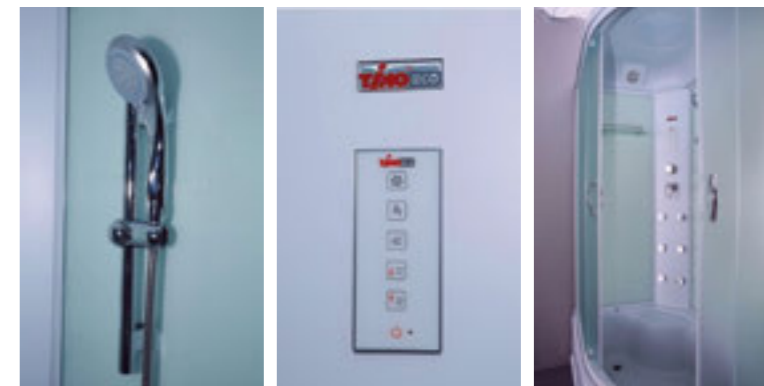

ДУШЕВАЯ КАБИНА / SHOWER CABIN

**TIMO ECO
TE-0720 L / R P**

PPЦ
RMP

TE-0720 L P 39 900₽
TE-0720 R P 39 900₽

АРТИКУЛ / NUMBER

TE-0720 L/R P

ШИРИНА (см) / WIDTH (cm)

120