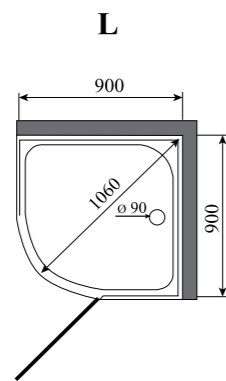

ДУШЕВАЯ КАБИНА / SHOWER CABIN

TIMO PREMIUM
ARMO H-506

PPC
RMP

ARMO H-506

142 400₽

Артикул / NUMBER

ARMO H-506

ШИРИНА (см) / WIDTH (cm)

90

ГЛУБИНА (см) / DEPTH (cm)

90

ВЫСОТА (см) / HEIGHT (cm)

215

КОЛИЧЕСТВО КОРОБОК (ед) / BOXES No (units)

4

ОБЪЕМ (м³) / VOLUME (m³)

1.4

ВЕС (кг) / WEIGHT (kg)

140

ОРИЕНТАЦИЯ / ORIENTATION

универсальная

ПОЛОТНО ДВЕРИ / DOOR LEAF

прозрачное

» ФУНКЦИОНАЛ / FUNCTIONS

- Ручная лейка / Hand shower
- Тропический душ / Monsoon rain shower
- Точечный гидромассаж / Targeted hydro massage
- Смеситель холодная / горячая вода / Mixer cold / hot water
- Смеситель трехрежимный / Mixer three-mode
- Хаммам / Hammam
- Гидрозатвор с сифоном / Hydraulic lock with siphon
- Полочка / Ledge
- Сенсорный пульт управления / Touch control panel
- Подсветка / Illumination
- Радио / Radio
- Вентилятор / Fan
- Озонирование / Ozonation
- Ароматерапия / Aromatherapy
- Хромотерапия / Chromotherapy
- Стекло 6 мм / Glass 6 mm
- Сигнал SOS. Включает сигнал тревоги, отключает парогенератор, включает вытяжку, включает свет / SOS signal. Turns on the alarm, turns off the steam generator, turns on the hood, turns on the light

» ДОПОЛНИТЕЛЬНЫЕ ОПЦИИ / ADDITIONAL OPTIONS

1. Стульчик / Highchair
2. PPC / RMP **10 500₽**

» ПРЕИМУЩЕСТВА / ADVANTAGES

- Регулируемые по высоте ножки / Adjustable legs
- Анодированные профили / Anodized profiles
- Ручки из нержавеющей стали / Stainless steel handles
- Поддон на усиленном металлическом каркасе / Tray reinforced with metallic ribbing
- Антискользящее покрытие поддона / Anti-slip tray
- Ударопрочное каленое стекло / Impact-resistant tempered glass
- Покрытие стекла водоотталкивающее / The glass coating is water repellent