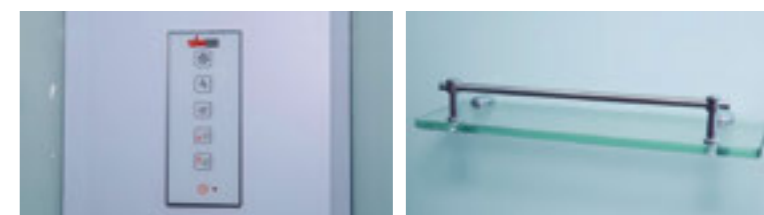

» ДОПОЛНИТЕЛЬНЫЕ ОПЦИИ / ADDITIONAL OPTIONS

-  Термостатический смеситель / Thermostatic mixer
 -  Хаммам / Hammam
 -  Стульчик / Highchair
- PPЦ / RMP 4 800₽** **PPЦ / RMP 18 000₽**
- PPЦ / RMP 10 500₽**