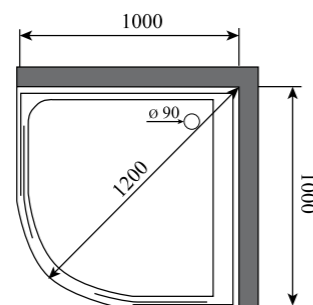

ДУШЕВАЯ КАБИНА / SHOWER CABIN

TIMO PREMIUM
IMPI H-517

PPЦ
RMP

IMPI H-517

161 400₽

Артикул / NUMBER

IMPI H-517

ШИРИНА (см) / WIDTH (cm)

100

ГЛУБИНА (см) / DEPTH (cm)

100

ВЫСОТА (см) / HEIGHT (cm)

220

КОЛИЧЕСТВО КОРОБОК (ед) / BOXES No (units)

4

ОБЪЕМ (м³) / VOLUME (m³)

1.5

ВЕС (кг) / WEIGHT (kg)

150

ОРИЕНТАЦИЯ / ORIENTATION

универсальная

ПОЛОТНО ДВЕРИ / DOOR LEAF

прозрачное

ЦВЕТ ПРОФИЛЯ / PROFILE COLOR

глянцевый хром

» ФУНКЦИОНАЛ / FUNCTIONS

- Ручная лейка / Hand shower
- Тропический душ / Monsoon rain shower
- Точечный гидромассаж / Targeted hydro massage
- Смеситель холодная / горячая вода / Mixer cold / hot water
- Смеситель трехрежимный / Mixer three-mode
- Хаммам / Hammam
- Гидрозатвор с сифоном / Hydraulic lock with siphon
- Полочка / Ledge
- Сенсорный пульт управления / Touch control panel
- Подсветка / Illumination
- Радио / Radio
- Вентилятор / Fan
- Озонирование / Ozonation
- Ароматерапия / Aromatherapy
- Хромотерапия / Chromotherapy
- Стекло 8 мм / Glass 8 mm
- Сигнал SOS. Включает сигнал тревоги, отключает парогенератор, включает вытяжку, включает свет / SOS signal. Turns on the alarm, turns off the steam generator, turns on the hood, turns on the light

» ДОПОЛНИТЕЛЬНЫЕ ОПЦИИ / ADDITIONAL OPTIONS

1. Стульчик / Highchair
2. PPЦ / RMP 10 500₽

» ПРЕИМУЩЕСТВА / ADVANTAGES