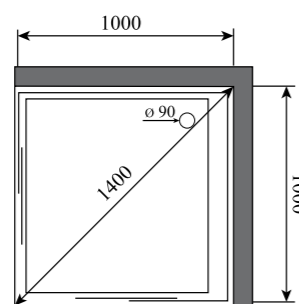

ДУШЕВАЯ КАБИНА / SHOWER CABIN

TIMO PREMIUM
NURA H-516

PPЦ
RMP

NURA H-516 156 600₽

Артикул / NUMBER

NURA H-516

ШИРИНА (см) / WIDTH (cm)

100

ГЛУБИНА (см) / DEPTH (cm)

100

ВЫСОТА (см) / HEIGHT (cm)

220

КОЛИЧЕСТВО КОРОБОК (ед) / BOXES No (units)

4

ОБЪЕМ (м³) / VOLUME (m³)

1.5

ВЕС (кг) / WEIGHT (kg)

150

ОРИЕНТАЦИЯ / ORIENTATION

универсальная

ПОЛОТНО ДВЕРИ / DOOR LEAF

прозрачное

ЦВЕТ ПРОФИЛЯ / PROFILE COLOR

глянцевый хром

» ФУНКЦИОНАЛ / FUNCTIONS

- Ручная лейка / Hand shower
- Тропический душ / Monsoon rain shower
- Точечный гидромассаж / Targeted hydro massage
- Смеситель холодная / горячая вода / Mixer cold / hot water
- Смеситель трехрежимный / Mixer three-mode
- Хаммам / Hamam
- Гидрозатвор с сифоном / Hydraulic lock with siphon
- Полочка / Ledge
- Сенсорный пульт управления / Touch control panel
- Подсветка / Illumination
- Радио / Radio
- Вентилятор / Fan
- Озонирование / Ozonation
- Ароматерапия / Aromatherapy
- Хромотерапия / Chromotherapy
- Стекло 8 мм / Glass 8 mm
- Сигнал SOS. Включает сигнал тревоги, отключает парогенератор, включает вытяжку, включает свет / SOS signal. Turns on the alarm, turns off the steam generator, turns on the hood, turns on the light

» ДОПОЛНИТЕЛЬНЫЕ ОПЦИИ / ADDITIONAL OPTIONS

1. Стульчик / Highchair
2. PPЦ / RMP **10 500₽**

» ПРЕИМУЩЕСТВА / ADVANTAGES