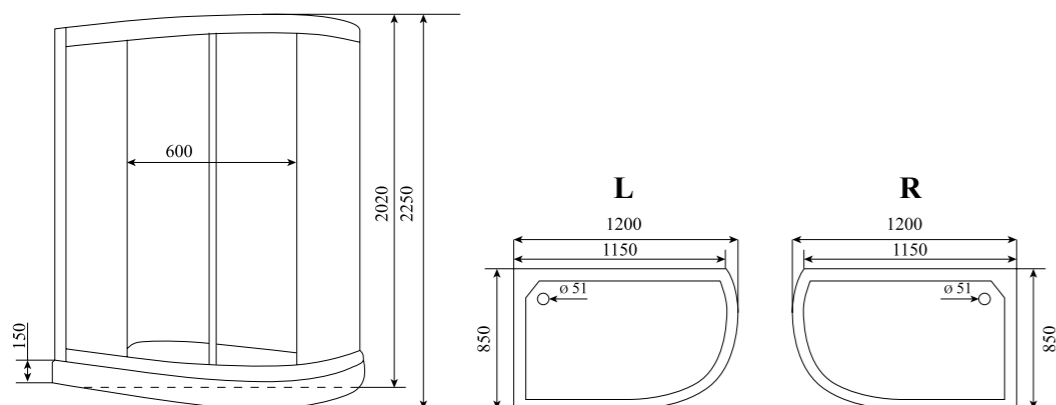

РРЦ
RMP

T-1102 L P 64 600₽

T-1102 R P 64 600₽

Артикул / NUMBER
T-1102 L / R P

ШИРИНА (см) / WIDTH (cm)
120

ГЛУБИНА (см) / DEPTH (cm)
85

ВЫСОТА (см) / HEIGHT (cm)
225

КОЛИЧЕСТВО КОРОБОК (ед) / BOXES № (units)
4

ОБЪЕМ (м³) / VOLUME (m³)
1.3

ВЕС (кг) / WEIGHT (kg)
120

ОРИЕНТАЦИЯ / ORIENTATION
левая / правая

ПОЛОТНО ДВЕРИ / DOOR LEAF
тонируемое

ЦВЕТ ПРОФИЛЯ / PROFILE COLOR
хром