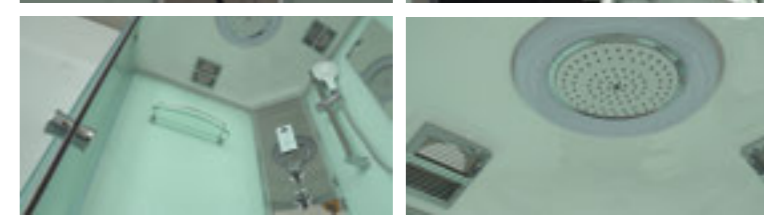

» ДОПОЛНИТЕЛЬНЫЕ ОПЦИИ / ADDITIONAL OPTIONS

-  Хаммам / Hammam
-  Стульчик / Highchair
- РРЦ / RMP 18 000₽**
- РРЦ / RMP 10 500₽**

» ПРЕИМУЩЕСТВА / ADVANTAGES

-  Термостатический смеситель / Thermostatic mixer
-  Двойные ролики направляющиеся / Twin door rollers
-  Шланг силиконовый / Silicone hose
-  Поддон на усиленном металлическом каркасе / Tray reinforced with metallic ribbing
-  Штанга (держатель ручной лейки) регулируемая по высоте / Rod (hand shower holder) adjustable in height
-  Антискользящее покрытие поддона / Anti-slip tray
-  Регулируемые по высоте ножки / Adjustable legs
-  Ударопрочное каленое стекло / Impact-resistant tempered glass
-  Анодированные профили / Anodized profiles
-  Покрытие стекла водоотталкивающее / The glass coating is water repellent
-  Ручки из нержавеющей стали / Stainless steel handles