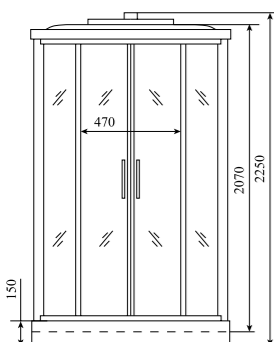

ДУШЕВАЯ КАБИНА / SHOWER CABIN

TIMO LUX
T-7709 / T-7701

РРЦ
RMP

T-7709 86 400₽

T-7701 88 300₽

Артикул / NUMBER
T-7709 / T-7701

ШИРИНА (см) / WIDTH (cm)
90 / 100

ГЛУБИНА (см) / DEPTH (cm)
90 / 100

ВЫСОТА (см) / HEIGHT (cm)
225

КОЛИЧЕСТВО КОРОБОК (ед) / BOXES No (units)
3

ОБЪЕМ (м³) / VOLUME (m³)
2.5

ВЕС (кг) / WEIGHT (kg)
110 / 115

ОРИЕНТАЦИЯ / ORIENTATION
универсальная

ПОЛОТНО ДВЕРИ / DOOR LEAF
прозрачное

ЦВЕТ ПРОФИЛЯ / PROFILE COLOR
глянцевый хром

T-7709

T-7701

» ФУНКЦИОНАЛ / FUNCTIONS

- Ручная лейка / Hand shower
- Тропический душ / Monsoon rain shower
- Точечный гидромассаж / Targeted hydro massage
- Смеситель холодная / горячая вода / Mixer cold / hot water
- Смеситель четырехрежимный / Mixer four-mode
- Гидрозатвор с сифоном / Hydraulic lock with siphon
- Полочка / Ledge
- Зеркало / Mirror
- Сенсорный пульт управления / Touch control panel
- Подсветка / Illumination
- Радио / Radio
- Вентилятор / Fan
- Стекло 6 мм / Glass 6 mm
- Встроенное сиденье / Built-in seat

» ДОПОЛНИТЕЛЬНЫЕ ОПЦИИ / ADDITIONAL OPTIONS

- Термостатический смеситель / Thermostatic mixer
- Хаммам / Hamam

РРЦ / RMP **4 800₽**

РРЦ / RMP **18 000₽**

» ПРЕИМУЩЕСТВА / ADVANTAGES

- Шланг силиконовый / Silicone hose
- Штанга (держатель ручной лейки) регулируемая по высоте / Rod (hand shower holder) adjustable in height
- Регулируемые по высоте ножки / Adjustable legs
- Анодированные профили / Anodized profiles
- Ручки из нержавеющей стали / Stainless steel handles
- Двойные ролики направляющиеся / Twin door rollers
- Поддон на усиленном металлическом каркасе / Tray reinforced with metallic ribbing
- Антискользящее покрытие поддона / Anti-slip tray
- Ударопрочное каленое стекло / Impact-resistant tempered glass
- Покрытие стекла водоотталкивающее / The glass coating is water repellent