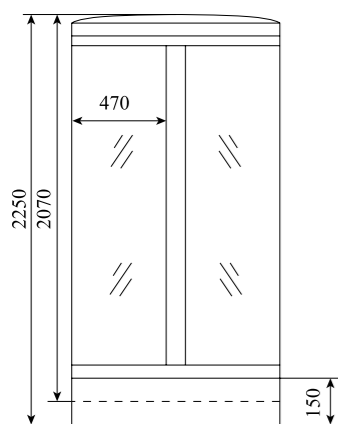

ДУШЕВАЯ КАБИНА / SHOWER CABIN

TIMO LUX
T-7715

РРЦ
RMP

T-7715

100 600₽

Артикул / NUMBER

T-7715

ШИРИНА (см) / WIDTH (cm)

120

ГЛУБИНА (см) / DEPTH (cm)

90

ВЫСОТА (см) / HEIGHT (cm)

225

КОЛИЧЕСТВО КОРОБОК (ед) / BOXES No (units)

4

ОБЪЕМ (м³) / VOLUME (m³)

2.0

ВЕС (кг) / WEIGHT (kg)

120

ОРИЕНТАЦИЯ / ORIENTATION

универсальная

ПОЛОТНО ДВЕРИ / DOOR LEAF

прозрачное

ЦВЕТ ПРОФИЛЯ / PROFILE COLOR

глянцевый хром

» ФУНКЦИОНАЛ / FUNCTIONS

- Ручная лейка / Hand shower
- Тропический душ / Monsoon rain shower
- Точечный гидромассаж / Targeted hydro massage
- Смеситель холодная / горячая вода / Mixer cold / hot water
- Смеситель трехрежимный / Mixer three-mode
- Гидрозатвор с сифоном / Hydraulic lock with siphon
- Полочка / Ledge
- Зеркало / Mirror
- Сенсорный пульт управления / Touch control panel
- Подсветка / Illumination
- Радио / Radio
- Вентилятор / Fan
- Стекло 6 мм / Glass 6 mm

» ДОПОЛНИТЕЛЬНЫЕ ОПЦИИ / ADDITIONAL OPTIONS

1. Термостатический смеситель / Thermostatic mixer
   - Хаммам / Hamam
   - Стульчик / Highchair
2. РРЦ / RMP **4 800₽**   РРЦ / RMP **18 000₽**
3. РРЦ / RMP **10 500₽**

» ПРЕИМУЩЕСТВА / ADVANTAGES

- Шланг силиконовый / Silicone hose
- Поддон на усиленном металлическом каркасе / Tray reinforced with metallic ribbing
- Штанга (держатель ручной лейки) регулируемая по высоте / Rod (hand shower holder) adjustable in height
- Антискользящее покрытие поддона / Anti-slip tray
- Регулируемые по высоте ножки / Adjustable legs
- Ударопрочное каленое стекло / Impact-resistant tempered glass
- Аннодированные профили / Anodized profiles
- Покрытие стекла водоотталкивающее / The glass coating is water repellent
- Ручки из нержавеющей стали / Stainless steel handles
- Двойные ролики направляющие / Twin door rollers