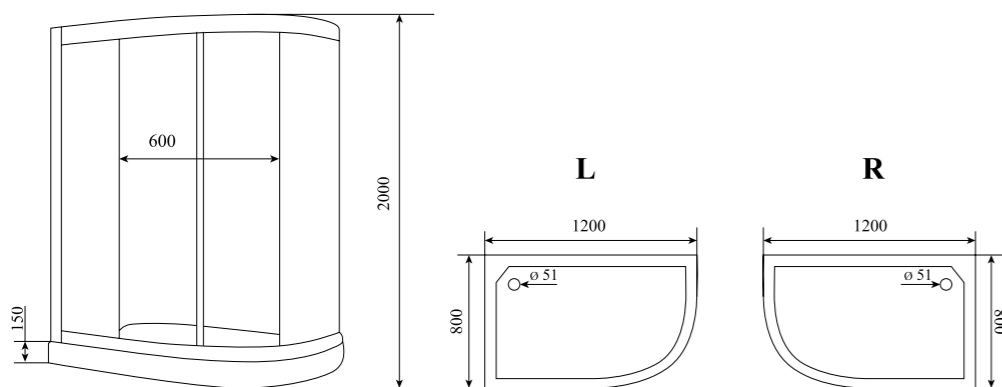

РРЦ
RMP

BY-549 L 41 800₽

BY-549 R 41 800₽

Артикул / NUMBER
BY-549 L / BY-549 R

Ширина (см) / WIDTH (cm)
120

Глубина (см) / DEPTH (cm)
80

Высота (см) / HEIGHT (cm)
185

Количество коробок (ед.) / BOXES № (units)
2

Объем (м³) / VOLUME (m³)
0.8

Вес (кг) / WEIGHT (kg)
60

Ориентация / ORIENTATION
левая / правая

Полотно двери / DOOR LEAF
прозрачное

Цвет профиля / PROFILE COLOR
глянцевый хром