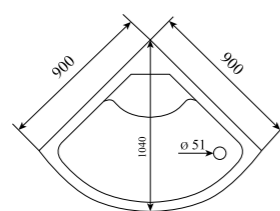

ДУШЕВАЯ КАБИНА / SHOWER CABIN

TIMO LUX
T-7790 / T-7700

PPЦ
RMP

T-7790 **81 600₽**

T-7700 **83 500₽**

АРТИКУЛ / NUMBER
T-7790 / T-7700

ШИРИНА (см) / WIDTH (cm)
90 / 100

ГЛУБИНА (см) / DEPTH (cm)
90 / 100

ВЫСОТА (см) / HEIGHT (cm)
220

КОЛИЧЕСТВО КОРОБОК (ед) / BOXES No (units)
3

ОБЪЕМ (м³) / VOLUME (m³)
2.3 / 2.4

ВЕС (кг) / WEIGHT (kg)
105 / 110

ОРИЕНТАЦИЯ / ORIENTATION
универсальная

ПОЛОТНО ДВЕРИ / DOOR LEAF
прозрачное

ЦВЕТ ПРОФИЛЯ / PROFILE COLOR
белый

» ФУНКЦИОНАЛ / FUNCTIONS

- Ручная лейка / Hand shower
- Тропический душ / Monsoon rain shower
- Точечный гидромассаж / Targeted hydro massage
- Смеситель холодная / горячая вода / Mixer cold / hot water
- Смеситель четырехрежимный / Mixer four-mode
- Клик-клак с сифоном / Click-clack with siphon
- Полочка / Ledge
- Зеркало / Mirror
- Сенсорный пульт управления / Touch control panel
- Подсветка / Illumination
- Радио / Radio
- Вентилятор / Fan
- Стекло 6 мм / Glass 6 mm
- Встроенное сиденье / Built-in seat

» ДОПОЛНИТЕЛЬНЫЕ ОПЦИИ / ADDITIONAL OPTIONS

- Термостатический смеситель / Thermostatic mixer
- Хаммам / Hammam

PPЦ / RMP **4 800₽**

PPЦ / RMP **18 000₽**

» ПРЕИМУЩЕСТВА / ADVANTAGES

- Шланг силиконовый / Silicone hose
- Поддон на усиленном металлическом каркасе / Tray reinforced with metallic ribbing
- Штанга (держатель ручной лейки) регулируемая по высоте / Rod (hand shower holder) adjustable in height
- Антискользящее покрытие поддона / Anti-slip tray
- Регулируемые по высоте ножки / Adjustable legs
- Ударопрочное каленое стекло / Impact-resistant tempered glass
- Анодированные профили / Anodized profiles
- Покрытие стекла водоотталкивающее / The glass coating is water repellent
- Ручки из нержавеющей стали / Stainless steel handles
- Двойные ролики направляющиеся / Twin door rollers