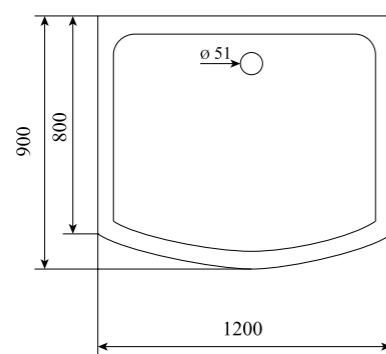

ДУШЕВАЯ КАБИНА / SHOWER CABIN

TIMO LUX
T-7715

РРЦ
RMP

T-7715

100 600₽

Артикул / NUMBER

T-7715

ШИРИНА (см) / WIDTH (cm)

120

ГЛУБИНА (см) / DEPTH (cm)

90

ВЫСОТА (см) / HEIGHT (cm)

225

КОЛИЧЕСТВО КОРОБОК (ед) / BOXES No (units)

4

ОБЪЕМ (м³) / VOLUME (m³)

2.0

ВЕС (кг) / WEIGHT (kg)

120

ОРИЕНТАЦИЯ / ORIENTATION

универсальная

ПОЛОТНО ДВЕРИ / DOOR LEAF

прозрачное

ЦВЕТ ПРОФИЛЯ / PROFILE COLOR

глянцевый хром

» ФУНКЦИОНАЛ / FUNCTIONS

- Ручная лейка / Hand shower
- Тропический душ / Monsoon rain shower
- Точечный гидромассаж / Targeted hydro massage
- Смеситель холодная / горячая вода / Mixer cold / hot water
- Смеситель трехрежимный / Mixer three-mode
- Гидрозатвор с сифоном / Hydraulic lock with siphon
- Полочка / Ledge
- Зеркало / Mirror
- Сенсорный пульт управления / Touch control panel
- Подсветка / Illumination
- Радио / Radio
- Вентилятор / Fan
- Стекло 6 мм / Glass 6 mm

» ДОПОЛНИТЕЛЬНЫЕ ОПЦИИ / ADDITIONAL OPTIONS

1. Термостатический смеситель / Thermostatic mixer
   - Хаммам / Hamam
   - Стульчик / Highchair
2. РРЦ / RMP **4 800₽**   РРЦ / RMP **18 000₽**
3. РРЦ / RMP **10 500₽**

» ПРЕИМУЩЕСТВА / ADVANTAGES

- Шланг силиконовый / Silicone hose
- Поддон на усиленном металлическом каркасе / Tray reinforced with metallic ribbing
- Штанга (держатель ручной лейки) регулируемая по высоте / Rod (hand shower holder) adjustable in height
- Антискользящее покрытие поддона / Anti-slip tray
- Регулируемые по высоте ножки / Adjustable legs
- Ударопрочное каленое стекло / Impact-resistant tempered glass
- Аннодированные профили / Anodized profiles
- Покрытие стекла водоотталкивающее / The glass coating is water repellent
- Ручки из нержавеющей стали / Stainless steel handles
- Двойные ролики направляющие / Twin door rollers