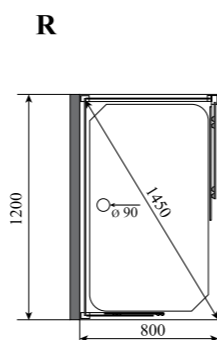

ДУШЕВАЯ КАБИНА / SHOWER CABIN

TIMO ILMA
102 L / R

PPЦ
RMP

102 L **70 300₽**

102 R **70 300₽**

Артикул / NUMBER

102 L / R

ШИРИНА (см) / WIDTH (cm)

120

ГЛУБИНА (см) / DEPTH (cm)

80

ВЫСОТА (см) / HEIGHT (cm)

225

КОЛИЧЕСТВО КОРОБОК (ед) / BOXES No (units)

4

ОБЪЕМ (м³) / VOLUME (m³)

1.7

ВЕС (кг) / WEIGHT (kg)

120

ОРИЕНТАЦИЯ / ORIENTATION

левая / правая

ПОЛОТНО ДВЕРИ / DOOR LEAF

прозрачное

ЦВЕТ ПРОФИЛЯ / PROFILE COLOR

глянцевый хром

» ФУНКЦИОНАЛ / FUNCTIONS

- Ручная лейка / Hand shower
- Тропический душ / Monsoon rain shower
- Термостатический смеситель / Thermostatic mixer
- Смеситель двухрежимный / Mixer two-mode
- Гидрозатвор с сифоном / Hydraulic lock with siphon
- Полочка / Ledge
- Стекло 6 мм / Glass 6 mm

» ДОПОЛНИТЕЛЬНЫЕ ОПЦИИ / ADDITIONAL OPTIONS

- Хаммам / Hammam
- Крыша ILMA / ILMA Roof
- Стульчик / Highchair
- PPЦ / RMP **18 000₽**
- PPЦ / RMP **7 600₽**
- PPЦ / RMP **10 500₽**

» ПРЕИМУЩЕСТВА / ADVANTAGES

- Безсиликоновая сборка / Silicon-free Assembly
- Термостатический смеситель / Thermostatic mixer
- Шланг силиконовый / Silicone hose
- Регулируемые по высоте ножки / Adjustable legs
- Анодированные профили / Anodized profiles
- Ручки из нержавеющей стали / Stainless steel handles
- Двойные ролики направляющие / Twin door rollers
- Поддон на усиленном металлическом каркасе / Tray reinforced with metallic ribbing
- Крепление профилей замочного типа / Fastening of key type profiles
- Антискользящее покрытие поддона / Anti-slip tray
- Ударопрочное каленое стекло / Impact-resistant tempered glass
- Покрытие стекла водоотталкивающее / The glass coating is water repellent