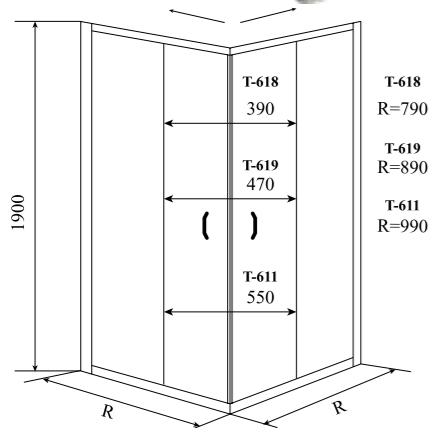

T-618
R=790
T-619
R=890
T-611
R=990

» ФУНКЦИОНАЛ / FUNCTIONS

6mm Стекло 6 мм
Glass 6 mm

» ДОПОЛНИТЕЛЬНЫЕ ОПЦИИ / ADDITIONAL OPTIONS

Стульчик
Highchair

РРЦ / RMP 10 500₽

Поддон на усиленном каркасе
The pallet is strengthened frame

РРЦ / RMP 8 000₽

» ПРЕИМУЩЕСТВА / ADVANTAGES

Анодированные профили
Anodized profiles

Ручки из нержавеющей стали
Stainless steel handles

Двойные ролики направляющиеся
Twin door rollers

Ударопрочное каленое стекло
Impact-resistant tempered glass

Покрытие стекла водоотталкивающее
The glass coating is water repellent