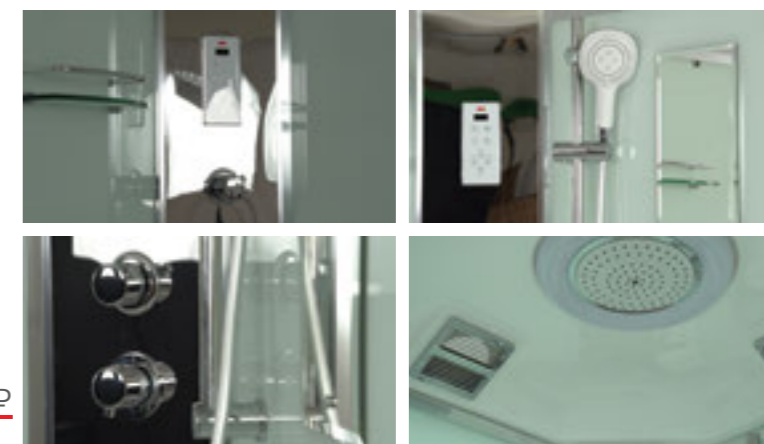

» ДОПОЛНИТЕЛЬНЫЕ ОПЦИИ / ADDITIONAL OPTIONS

- Хаммам / Hamam
- Стульчик / Highchair
- РРЦ / RMP 18 000₽**
- РРЦ / RMP 10 500₽**

» ПРЕИМУЩЕСТВА / ADVANTAGES

- Термостатический смеситель / Thermostatic mixer
- Двойные ролики направляющиеся / Twin door rollers
- Шланг силиконовый / Silicone hose
- Поддон на усиленном металлическом каркасе / Tray reinforced with metallic ribbing
- Штанга (держатель ручной лейки) регулируемая по высоте / Rod (hand shower holder) adjustable in height
- Антискользящее покрытие поддона / Anti-slip tray
- Регулируемые по высоте ножки / Adjustable legs
- Ударопрочное каленое стекло / Impact-resistant tempered glass
- Анодированные профили / Anodized profiles
- Покрытие стекла водоотталкивающее / The glass coating is water repellent
- Ручки из нержавеющей стали / Stainless steel handles