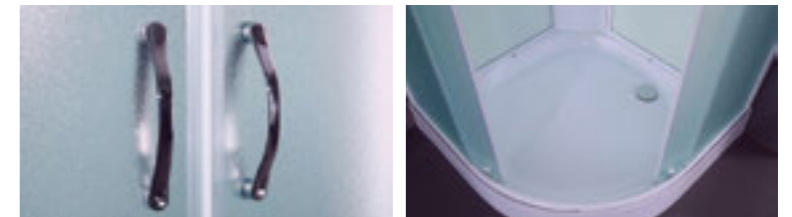

>> ПРЕИМУЩЕСТВА / ADVANTAGES

- Безсиликоновая сборка / Silicon-free Assembly
- Антискользящее покрытие поддона / Anti-slip tray
- Штанга (держатель ручной лейки) регулируемая по высоте / Rod (hand shower holder) adjustable in height
- Ударопрочное каленое стекло / Impact-resistant tempered glass
- Регулируемые по высоте ножки / Adjustable legs
- Покрытие стекла водоотталкивающее / The glass coating is water repellent
- Поддон на усиленном металлическом каркасе / Tray reinforced with metallic ribbing