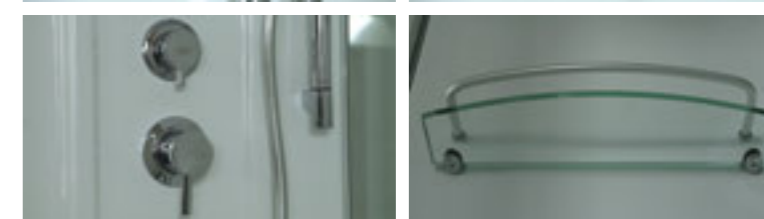

» ДОПОЛНИТЕЛЬНЫЕ ОПЦИИ / ADDITIONAL OPTIONS

- Термостатический смеситель / Thermostatic mixer
- Хаммам / Hammam

PPЦ / RMP 4 800₽

PPЦ / RMP 18 000₽

» ПРЕИМУЩЕСТВА / ADVANTAGES

- Шланг силиконовый / Silicone hose
- Штанга (держатель ручной лейки) регулируемая по высоте / Rod (hand shower holder) adjustable in height
- Регулируемые по высоте ножки / Adjustable legs
- Анодированные профили / Anodized profiles
- Ручки из нержавеющей стали / Stainless steel handles
- Двойные ролики направляющие / Twin door rollers
- Поддон на усиленном металлическом каркасе / Tray reinforced with metallic ribbing
- Антискользящее покрытие поддона / Anti-slip tray
- Ударопрочное каленое стекло / Impact-resistant tempered glass
- Покрытие стекла водоотталкивающее / The glass coating is water repellent