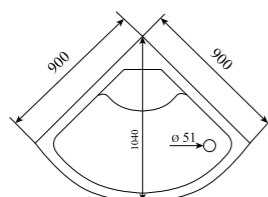

ДУШЕВАЯ КАБИНА / SHOWER CABIN

TIMO STANDART
T-1190 P / T-1100 P

РРЦ
RMP

T-1190 P 50 300₽

T-1100 P 52 200₽

Артикул / NUMBER
T-1190 P / T-1100 P

Ширина (см) / WIDTH (cm)
90 / 100

Глубина (см) / DEPTH (cm)
90 / 100

Высота (см) / HEIGHT (cm)
220

Количество коробок (ед) / BOXES No (units)
4

Объем (м³) / VOLUME (m³)
1.0 / 1.2

Вес (кг) / WEIGHT (kg)
95 / 100

Ориентация / ORIENTATION
универсальная

Полотно двери / DOOR LEAF
тонируемое

Цвет профиля / PROFILE COLOR
хром

» ФУНКЦИОНАЛ / FUNCTIONS

- Ручная лейка / Hand shower
- Тропический душ / Monsoon rain shower
- Смеситель холодная / горячая вода / Mixer cold / hot water
- Смеситель двухрежимный / Mixer two-mode
- Клик-кляк с сифоном / Click-clack with siphon
- Полочка / Ledge
- Стекло 5 мм / Glass 5 mm
- Встроенное сидение / Built-in seat

» ДОПОЛНИТЕЛЬНЫЕ ОПЦИИ / ADDITIONAL OPTIONS

- Термостатический смеситель / Thermostatic mixer
- Хаммам / Hammam

РРЦ / RMP 4 800₽

РРЦ / RMP 18 000₽

» ПРЕИМУЩЕСТВА / ADVANTAGES

- Регулируемые по высоте ножки / Adjustable legs
- Анодированные профили / Anodized profiles
- Ручки из нержавеющей стали / Stainless steel handles
- Двойные ролики направляющие / Twin door rollers
- Поддон на усиленном металлическом каркасе / Tray reinforced with metallic ribbing
- Антискользящее покрытие поддона / Anti-slip tray
- Ударопрочное каленое стекло / Impact-resistant tempered glass
- Покрытие стекла водоотталкивающее / The glass coating is water repellent