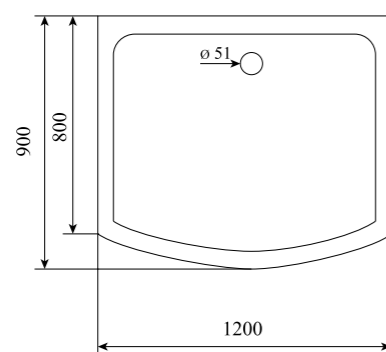

ДУШЕВАЯ КАБИНА / SHOWER CABIN

TIMO LUX
T-7715 P

РРЦ
RMP

T-7715 P

96 800₽

Артикул / NUMBER

T-7715 P

ШИРИНА (см) / WIDTH (cm)

120

ГЛУБИНА (см) / DEPTH (cm)

90

ВЫСОТА (см) / HEIGHT (cm)

225

КОЛИЧЕСТВО КОРОБОК (ед) / BOXES No (units)

4

ОБЪЕМ (м³) / VOLUME (m³)

2.0

ВЕС (кг) / WEIGHT (kg)

120

ОРИЕНТАЦИЯ / ORIENTATION

универсальная

ПОЛОТНО ДВЕРИ / DOOR LEAF

прозрачное

ЦВЕТ ПРОФИЛЯ / PROFILE COLOR

глянцевый хром

» ФУНКЦИОНАЛ / FUNCTIONS

- Ручная лейка / Hand shower
- Тропический душ / Monsoon rain shower
- Смеситель холодная / горячая вода / Mixer cold / hot water
- Смеситель двухрежимный / Mixer two-mode
- Гидрозатвор с сифоном / Hydraulic lock with siphon
- Полочка / Ledge
- Зеркало / Mirror
- Стекло 6 мм / Glass 6 mm

» ДОПОЛНИТЕЛЬНЫЕ ОПЦИИ / ADDITIONAL OPTIONS

- Термостатический смеситель / Thermostatic mixer
- Хаммам / Hammam

РРЦ / RMP 4 800₽

РРЦ / RMP 18 000₽

- Стульчик / Highchair

РРЦ / RMP 10 500₽

» ПРЕИМУЩЕСТВА / ADVANTAGES

- Шланг силиконовый / Silicone hose
- Штанга (держатель ручной лейки) регулируемая по высоте / Rod (hand shower holder) adjustable in height
- Регулируемые по высоте ножки / Adjustable legs
- Анодированные профили / Anodized profiles
- Ручки из нержавеющей стали / Stainless steel handles
- Двойные ролики направляющиеся / Twin door rollers
- Поддон на усиленном металлическом каркасе / Tray reinforced with metallic ribbing
- Антискользящее покрытие поддона / Anti-slip tray
- Ударопрочное каленое стекло / Impact-resistant tempered glass
- Покрытие стекла водоотталкивающее / The glass coating is water repellent