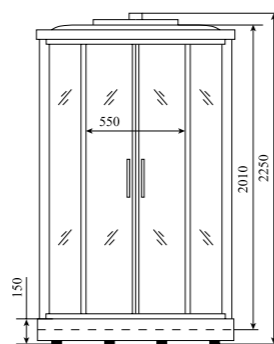

ДУШЕВАЯ КАБИНА / SHOWER CABIN

TIMO STANDART
T-1109 / T-1101

РРЦ
RMP

T-1109 57 000₽

T-1101 58 900₽

Артикул / NUMBER
T-1109 / T-1101

ШИРИНА (см) / WIDTH (cm)
90 / 100

ГЛУБИНА (см) / DEPTH (cm)
90 / 100

ВЫСОТА (см) / HEIGHT (cm)
225

КОЛИЧЕСТВО КОРОБОК (ед) / BOXES No (units)
4

ОБЪЕМ (м³) / VOLUME (m³)
1.1 / 1.2

ВЕС (кг) / WEIGHT (kg)
110 / 115

ОРИЕНТАЦИЯ / ORIENTATION
универсальная

ПОЛОТНО ДВЕРИ / DOOR LEAF
тонирующее

ЦВЕТ ПРОФИЛЯ / PROFILE COLOR
хром

T-1109

T-1101

» ФУНКЦИОНАЛ / FUNCTIONS

- Ручная лейка / Hand shower
- Тропический душ / Monsoon rain shower
- Точечный гидромассаж / Targeted hydro massage
- Гидромассаж ног / Foot hydro massage
- Смеситель холодная / горячая вода / Mixer cold / hot water
- Смеситель четырехрежимный / Mixer four-mode
- Гидрозатвор с сифоном / Hydraulic lock with siphon
- Полочка / Ledge
- Сенсорный пульт управления / Touch panel
- Подсветка / Illumination
- Радио FM
- Вентилятор / Fan
- Стекло 5 мм / Glass 5 mm
- Встроенное сидение с ограничением до 50 кг / Built-in seat with restriction up to 50 kg

» ДОПОЛНИТЕЛЬНЫЕ ОПЦИИ / ADDITIONAL OPTIONS

1. Термостатический смеситель / Thermostatic mixer
   - Хаммам / Hamam
2. РРЦ / RMP 4 800₽   РРЦ / RMP 18 000₽

» ПРЕИМУЩЕСТВА / ADVANTAGES

- Регулируемые по высоте ножки / Adjustable legs
- Антискользящее покрытие поддона / Anti-slip tray
- Анодированные профили / Anodized profiles
- Ударопрочное каленое стекло / Impact-resistant tempered glass
- Ручки из нержавеющей стали / Stainless steel handles
- Покрытие стекла водоотталкивающее / The glass coating is water repellent
- Двойные ролики направляющие / Twin door rollers
- Поддон на усиленном металлическом каркасе / Tray reinforced with metallic ribbing