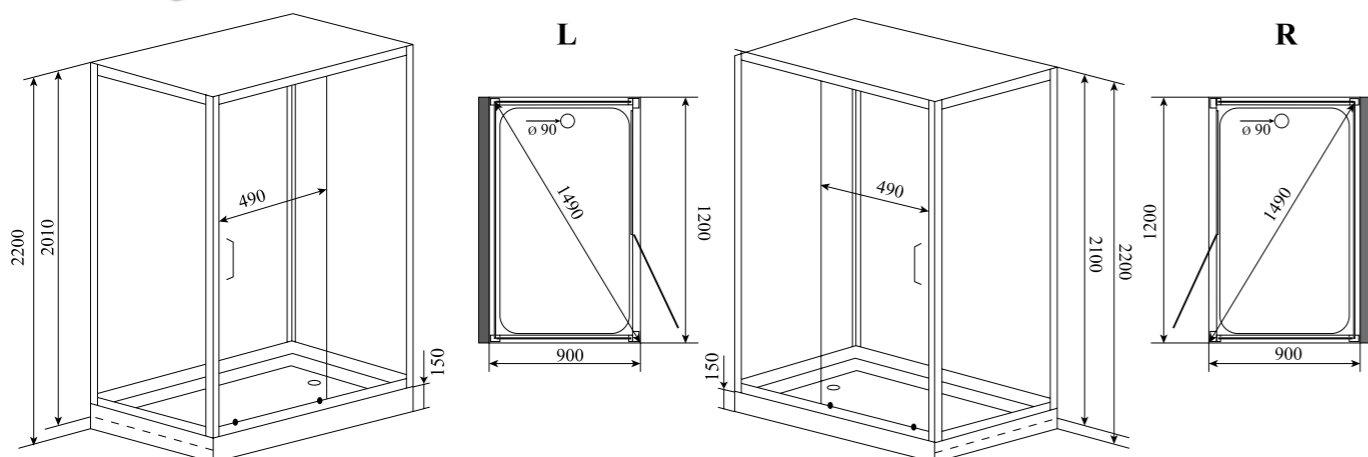

PPЦ
RMP

PURO H-510 L 147 100₽

PURO H-510 R 147 100₽

Артикул / NUMBER
PURO H-510 L / R

ШИРИНА (см) / WIDTH (cm)
120

ГЛУБИНА (см) / DEPTH (cm)
90

ВЫСОТА (см) / HEIGHT (cm)
220

КОЛИЧЕСТВО КОРОБОК (ед) / BOXES No (units)
5

ОБЪЕМ (м³) / VOLUME (m³)
1.7

ВЕС (кг) / WEIGHT (kg)
150

ОРИЕНТАЦИЯ / ORIENTATION
левая / правая

ПОЛОТНО ДВЕРИ / DOOR LEAF
прозрачное

ЦВЕТ ПРОФИЛЯ / PROFILE COLOR
глянцевый хром