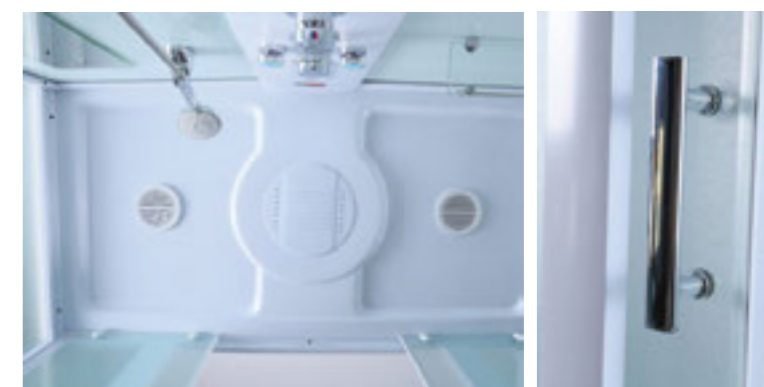

ДУШЕВАЯ КАБИНА / SHOWER CABIN

TIMO ECO
TE-0750 / TE-0770

PPЦ
RMP

TE-0750 61 700₽

TE-0770 64 600₽

Артикул / NUMBER
TE-0750 / TE-0770

ШИРИНА (см) / WIDTH (cm)
148 / 168

ГЛУБИНА (см) / DEPTH (cm)
80

ВЫСОТА (см) / HEIGHT (cm)
218

КОЛИЧЕСТВО КОРОБОК (ед) / BOXES No (units)
4

ОБЪЕМ (м³) / VOLUME (m³)
2.0

ВЕС (кг) / WEIGHT (kg)
125 / 130

ОРИЕНТАЦИЯ / ORIENTATION
универсальная

ПОЛОТНО ДВЕРИ / DOOR LEAF
матовое, рифленное

ЦВЕТ ПРОФИЛЯ / PROFILE COLOR
белый

» ФУНКЦИОНАЛ / FUNCTIONS

- Ручная лейка / Hand shower
- Тропический душ / Monsoon rain shower
- Точечный гидромассаж / Targeted hydro massage
- Налив воды в ванну / Pouring water into the bath
- Смеситель холодная / горячая вода / Mixer cold / hot water
- Смеситель четырехрежимный / Mixer four-mode
- Клик-клак с сифоном / Click-clack with siphon
- Полочка / Ledge
- Зеркало / Mirror
- Сенсорный пульт управления / Touch panel
- Подсветка / Illumination
- Радио FM / FM
- Вентилятор / Fan
- Стекло 4 мм / Glass 4 mm
- Слив-перелив / Drain-overflow

» ДОПОЛНИТЕЛЬНЫЕ ОПЦИИ / ADDITIONAL OPTIONS

1. Термостатический смеситель / Thermostatic mixer
   - Хаммам / Hammam
   - Гидромассаж в ванне 6 джет / Hydromassage in the bath 6 jet
   - Аэромассаж в ванне 8 джет / Hydromassage in the bath 8 jet
   - Гидромассаж спины в ванне / Hydro massage for back in bath
   - Хромотерапия в ванне / Chromotherapy in the bath
2. **PPЦ / RMP 4 800₽**   **PPЦ / RMP 18 000₽**
3. **PPЦ / RMP 20 900₽**   **PPЦ / RMP 20 900₽**
4. **PPЦ / RMP 5 700₽**   **PPЦ / RMP 12 400₽**

» ПРЕИМУЩЕСТВА / ADVANTAGES