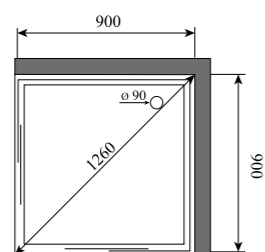

ДУШЕВАЯ КАБИНА / SHOWER CABIN

TIMO ILMA
109/101

PPЦ
RMP

109 66 500₽

101 70 300₽

Артикул / NUMBER

109 / 101

ШИРИНА (см) / WIDTH (cm)

90 / 100

ГЛУБИНА (см) / DEPTH (cm)

90 / 100

ВЫСОТА (см) / HEIGHT (cm)

225

КОЛИЧЕСТВО КОРОБОК (ед) / BOXES No (units)

4

ОБЪЕМ (м³) / VOLUME (m³)

1.5

ВЕС (кг) / WEIGHT (kg)

100 / 110

ОРИЕНТАЦИЯ / ORIENTATION

универсальная

ПОЛОТНО ДВЕРИ / DOOR LEAF

прозрачное

ЦВЕТ ПРОФИЛЯ / PROFILE COLOR

гляцевый хром

» ФУНКЦИОНАЛ / FUNCTIONS

- Ручная лейка / Hand shower
- Тропический душ / Monsoon rain shower
- Термостатический смеситель / Thermostatic mixer
- Смеситель двухрежимный / Mixer two-mode
- Гидрозатвор с сифоном / Hydraulic lock with siphon
- Полочка / Ledge
- Стекло 6 мм / Glass 6 mm

» ДОПОЛНИТЕЛЬНЫЕ ОПЦИИ / ADDITIONAL OPTIONS

- Хаммам / Hammam
- Крыша ILMA / ILMA Roof
- Стульчик / Highchair
- PPЦ / RMP 18 000₽
- PPЦ / RMP 7 600₽
- PPЦ / RMP 10 500₽

» ПРЕИМУЩЕСТВА / ADVANTAGES

- Безсиликоновая сборка / Silicon-free Assembly
- Термостатический смеситель / Thermostatic mixer
- Шланг силиконовый / Silicone hose
- Регулируемые по высоте ножки / Adjustable legs
- Анодированные профили / Anodized profiles
- Ручки из нержавеющей стали / Stainless steel handles
- Двойные ролики направляющиеся / Twin door rollers
- Поддон на усиленном металлическом каркасе / Tray reinforced with metallic ribbing
- Крепление профилей замочного типа / Fastening of key type profiles
- Антискользящее покрытие поддона / Anti-slip tray
- Ударопрочное каленое стекло / Impact-resistant tempered glass
- Покрытие стекла водоотталкивающее / The glass coating is water repellent

ILMA-109