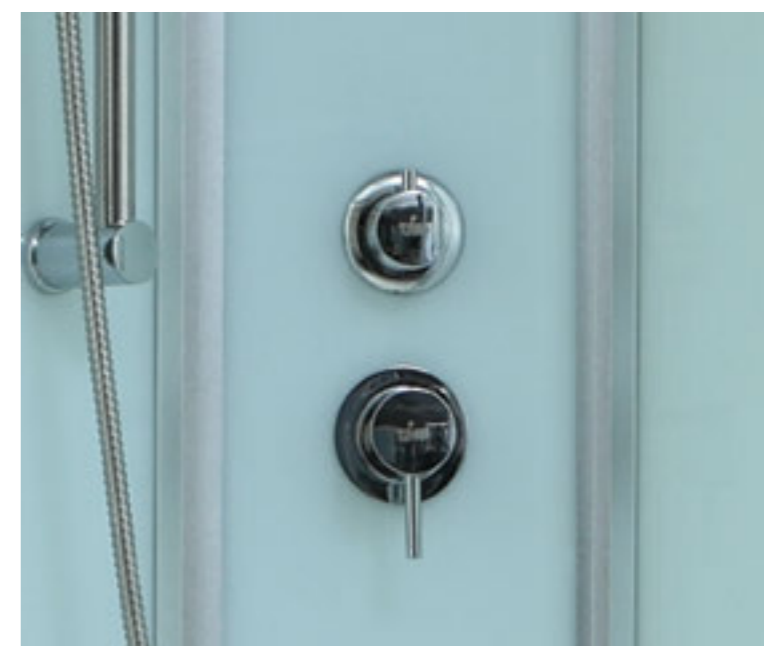

» ДОПОЛНИТЕЛЬНЫЕ ОПЦИИ / ADDITIONAL OPTIONS

- Термостатический смеситель / Thermostatic mixer
- Хаммам / Hammam

РРЦ / RMP 4 800₽

РРЦ / RMP 18 000₽

» ПРЕИМУЩЕСТВА / ADVANTAGES

- Штанга (держатель ручной лейки) регулируемая по высоте / Rod (hand shower holder) adjustable in height
- Регулируемые по высоте ножки / Adjustable legs
- Анодированные профили / Anodized profiles
- Ручки из нержавеющей стали / Stainless steel handles
- Двойные ролики направляющиеся / Twin door rollers
- Поддон на усиленном металлическом каркасе / Tray reinforced with metallic ribbing
- Антискользящее покрытие поддона / Anti-slip tray
- Ударопрочное каленое стекло / Impact-resistant tempered glass
- Покрытие стекла водоотталкивающее / The glass coating is water repellent