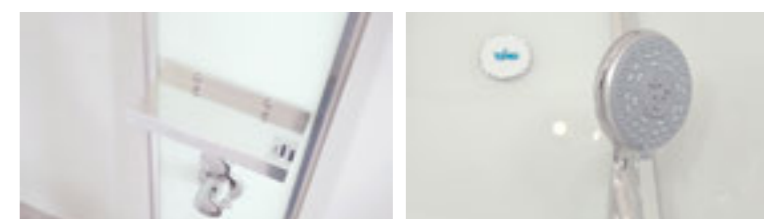

ДУШЕВАЯ КАБИНА / SHOWER CABIN

TIMO ILMA
709/701

РРЦ
RMP

709 **70 300₽**

701 **74 000₽**

Артикул / NUMBER

709 / 701

ШИРИНА (см) / WIDTH (cm)

90 / 100

ГЛУБИНА (см) / DEPTH (cm)

90 / 100

ВЫСОТА (см) / HEIGHT (cm)

225

КОЛИЧЕСТВО КОРОБОК (ед) / BOXES No (units)

4

ОБЪЕМ (м³) / VOLUME (m³)

1.5

ВЕС (кг) / WEIGHT (kg)

100 / 110

ОРИЕНТАЦИЯ / ORIENTATION

универсальная

ПОЛОТНО ДВЕРИ / DOOR LEAF

прозрачное

ЦВЕТ ПРОФИЛЯ / PROFILE COLOR

гляцевый хром

» ФУНКЦИОНАЛ / FUNCTIONS

- Ручная лейка / Hand shower
- Тропический душ / Monsoon rain shower
- Термостатический смеситель / Thermostatic mixer
- Смеситель двухрежимный / Mixer two-mode
- Гидрозатвор с сифоном / Hydraulic lock with siphon
- Полочка / Ledge
- Стекло 6 мм / Glass 6 mm

» ДОПОЛНИТЕЛЬНЫЕ ОПЦИИ / ADDITIONAL OPTIONS

- Хаммам / Hammam
- Крыша ILMA / ILMA Roof
- Стульчик / Highchair
- РРЦ / RMP **18 000₽**
- РРЦ / RMP **7 600₽**
- РРЦ / RMP **10 500₽**

» ПРЕИМУЩЕСТВА / ADVANTAGES

- Безсиликоновая сборка / Silicon-free Assembly
- Термостатический смеситель / Thermostatic mixer
- Шланг силиконовый / Silicone hose
- Регулируемые по высоте ножки / Adjustable legs
- Анодированные профили / Anodized profiles
- Ручки из нержавеющей стали / Stainless steel handles
- Двойные ролики направляющиеся / Twin door rollers
- Поддон на усиленном металлическом каркасе / Tray reinforced with metallic ribbing
- Крепление профилей замочного типа / Fastening of key type profiles
- Антискользящее покрытие поддона / Anti-slip tray
- Ударопрочное каленое стекло / Impact-resistant tempered glass
- Покрытие стекла водоотталкивающее / The glass coating is water repellent