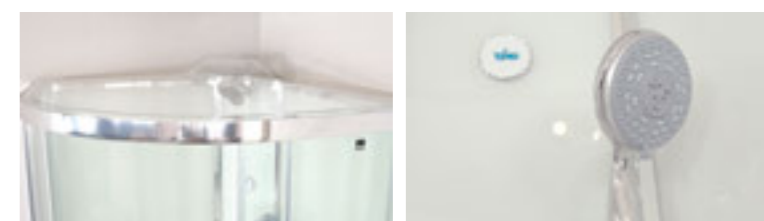

ДУШЕВАЯ КАБИНА / SHOWER CABIN

TIMO ILMA
909/901

РРЦ
RMP

909 **66 500₽**

901 **70 300₽**

Артикул / NUMBER

909 / 901

ШИРИНА (см) / WIDTH (cm)

90 / 100

ГЛУБИНА (см) / DEPTH (cm)

90 / 100

ВЫСОТА (см) / HEIGHT (cm)

225

КОЛИЧЕСТВО КОРОБОК (ед) / BOXES No (units)

4

ОБЪЕМ (м³) / VOLUME (m³)

1.5

ВЕС (кг) / WEIGHT (kg)

100 / 110

ОРИЕНТАЦИЯ / ORIENTATION

универсальная

ПОЛОТНО ДВЕРИ / DOOR LEAF

прозрачное

ЦВЕТ ПРОФИЛЯ / PROFILE COLOR

гляцевый хром

» ФУНКЦИОНАЛ / FUNCTIONS

- Ручная лейка / Hand shower
- Тропический душ / Monsoon rain shower
- Термостатический смеситель / Thermostatic mixer
- Смеситель двухрежимный / Mixer two-mode
- Гидрозатвор с сифоном / Hydraulic lock with siphon
- Полочка / Ledge
- Стекло 6 мм / Glass 6 mm

» ДОПОЛНИТЕЛЬНЫЕ ОПЦИИ / ADDITIONAL OPTIONS

- Хаммам / Hammam: РРЦ / RMP 18 000₽
- Стульчик / Highchair: РРЦ / RMP 10 500₽
- Крыша ILMA / ILMA Roof: РРЦ / RMP 7 600₽

» ПРЕИМУЩЕСТВА / ADVANTAGES

- Безсиликоновая сборка / Silicon-free Assembly
- Термостатический смеситель / Thermostatic mixer
- Шланг силиконовый / Silicone hose
- Регулируемые по высоте ножки / Adjustable legs
- Анодированные профили / Anodized profiles
- Ручки из нержавеющей стали / Stainless steel handles
- Двойные ролики направляющиеся / Twin door rollers
- Поддон на усиленном металлическом каркасе / Tray reinforced with metallic ribbing
- Крепление профилей замочного типа / Fastening of key type profiles
- Антискользящее покрытие поддона / Anti-slip tray
- Ударопрочное каленое стекло / Impact-resistant tempered glass
- Покрытие стекла водоотталкивающее / The glass coating is water repellent