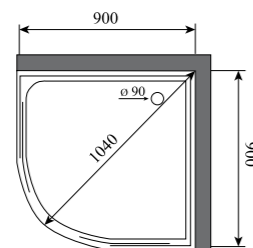

ДУШЕВАЯ КАБИНА / SHOWER CABIN

TIMO ILMA
909/901

РРЦ
RMP

909 **66 500₽**

901 **70 300₽**

Артикул / NUMBER

909 / 901

ШИРИНА (см) / WIDTH (cm)

90 / 100

ГЛУБИНА (см) / DEPTH (cm)

90 / 100

ВЫСОТА (см) / HEIGHT (cm)

225

КОЛИЧЕСТВО КОРОБОК (ед) / BOXES No (units)

4

ОБЪЕМ (м³) / VOLUME (m³)

1.5

ВЕС (кг) / WEIGHT (kg)

100 / 110

ОРИЕНТАЦИЯ / ORIENTATION

универсальная

ПОЛОТНО ДВЕРИ / DOOR LEAF

прозрачное

ЦВЕТ ПРОФИЛЯ / PROFILE COLOR

гляцевый хром

» ФУНКЦИОНАЛ / FUNCTIONS

- Ручная лейка / Hand shower
- Тропический душ / Monsoon rain shower
- Термостатический смеситель / Thermostatic mixer
- Смеситель двухрежимный / Mixer two-mode
- Гидрозатвор с сифоном / Hydraulic lock with siphon
- Полочка / Ledge
- Стекло 6 мм / Glass 6 mm

» ДОПОЛНИТЕЛЬНЫЕ ОПЦИИ / ADDITIONAL OPTIONS

- Хаммам / Hammam: РРЦ / RMP 18 000₽
- Стульчик / Highchair: РРЦ / RMP 10 500₽
- Крыша ILMA / ILMA Roof: РРЦ / RMP 7 600₽

» ПРЕИМУЩЕСТВА / ADVANTAGES

- Безсиликоновая сборка / Silicon-free Assembly
- Термостатический смеситель / Thermostatic mixer
- Шланг силиконовый / Silicone hose
- Регулируемые по высоте ножки / Adjustable legs
- Анодированные профили / Anodized profiles
- Ручки из нержавеющей стали / Stainless steel handles
- Двойные ролики направляющиеся / Twin door rollers
- Поддон на усиленном металлическом каркасе / Tray reinforced with metallic ribbing
- Крепление профилей замочного типа / Fastening of key type profiles
- Антискользящее покрытие поддона / Anti-slip tray
- Ударопрочное каленое стекло / Impact-resistant tempered glass
- Покрытие стекла водоотталкивающее / The glass coating is water repellent

ILMA-909