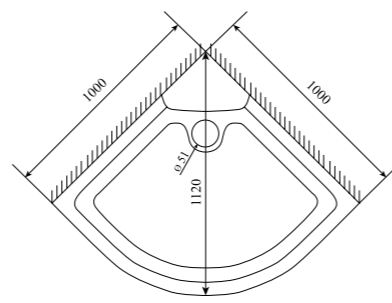

ДУШЕВАЯ КАБИНА / SHOWER CABIN

TIMO LUX
T-7709 / T-7701

РРЦ
RMP

T-7709 86 400₽

T-7701 88 300₽

Артикул / NUMBER
T-7709 / T-7701

ШИРИНА (см) / WIDTH (cm)
90 / 100

ГЛУБИНА (см) / DEPTH (cm)
90 / 100

ВЫСОТА (см) / HEIGHT (cm)
225

КОЛИЧЕСТВО КОРОБОК (ед) / BOXES No (units)
3

ОБЪЕМ (м³) / VOLUME (m³)
2.5

ВЕС (кг) / WEIGHT (kg)
110 / 115

ОРИЕНТАЦИЯ / ORIENTATION
универсальная

ПОЛОТНО ДВЕРИ / DOOR LEAF
прозрачное

ЦВЕТ ПРОФИЛЯ / PROFILE COLOR
глянцевый хром

T-7701

» ФУНКЦИОНАЛ / FUNCTIONS

- Ручная лейка / Hand shower
- Тропический душ / Monsoon rain shower
- Точечный гидромассаж / Targeted hydro massage
- Смеситель холодная / горячая вода / Mixer cold / hot water
- Смеситель четырехрежимный / Mixer four-mode
- Гидрозатвор с сифоном / Hydraulic lock with siphon
- Полочка / Ledge
- Зеркало / Mirror
- Сенсорный пульт управления / Touch control panel
- Подсветка / Illumination
- Радио / Radio
- Вентилятор / Fan
- Стекло 6 мм / Glass 6 mm
- Встроенное сиденье / Built-in seat

» ДОПОЛНИТЕЛЬНЫЕ ОПЦИИ / ADDITIONAL OPTIONS

- Термостатический смеситель / Thermostatic mixer
- Хаммам / Hamam

РРЦ / RMP **4 800₽**

РРЦ / RMP **18 000₽**

» ПРЕИМУЩЕСТВА / ADVANTAGES

- Шланг силиконовый / Silicone hose
- Штанга (держатель ручной лейки) регулируемая по высоте / Rod (hand shower holder) adjustable in height
- Регулируемые по высоте ножки / Adjustable legs
- Анодированные профили / Anodized profiles
- Ручки из нержавеющей стали / Stainless steel handles
- Двойные ролики направляющиеся / Twin door rollers
- Поддон на усиленном металлическом каркасе / Tray reinforced with metallic ribbing
- Антискользящее покрытие поддона / Anti-slip tray
- Ударопрочное каленое стекло / Impact-resistant tempered glass
- Покрытие стекла водоотталкивающее / The glass coating is water repellent