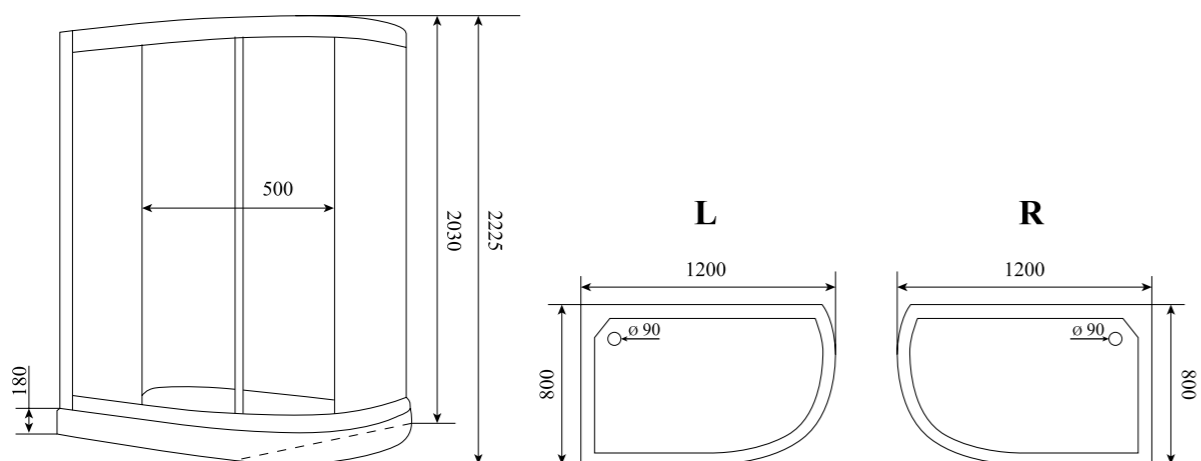

ДУШЕВАЯ КАБИНА / SHOWER CABIN

TIMO ILMA
902 L / R

PPЦ
RMP

902 L 70 300₽

902 R 70 300₽

Артикул / NUMBER

902 L / R

ШИРИНА (см) / WIDTH (cm)

120

ГЛУБИНА (см) / DEPTH (cm)

80

ВЫСОТА (см) / HEIGHT (cm)

225

КОЛИЧЕСТВО КОРОБОК (ед) / BOXES No (units)

4

ОБЪЕМ (м³) / VOLUME (m³)

1.7

ВЕС (кг) / WEIGHT (kg)

120

ОРИЕНТАЦИЯ / ORIENTATION

левая / правая

ПОЛОТНО ДВЕРИ / DOOR LEAF

прозрачное

ЦВЕТ ПРОФИЛЯ / PROFILE COLOR

гляцевый хром

» ФУНКЦИОНАЛ / FUNCTIONS

- Ручная лейка / Hand shower
- Тропический душ / Monsoon rain shower
- Термостатический смеситель / Thermostatic mixer
- Смеситель двухрежимный / Mixer two-mode
- Гидрозатвор с сифоном / Hydraulic lock with siphon
- Полочка / Ledge
- Стекло 6 мм / Glass 6 mm

» ДОПОЛНИТЕЛЬНЫЕ ОПЦИИ / ADDITIONAL OPTIONS

1. Хаммам / Hammam
   - Стульчик / Highchair
   - Крыша ILMA / ILMA Roof
2. PPЦ / RMP **18 000₽**   PPЦ / RMP **10 500₽**
3. PPЦ / RMP **7 600₽**

» ПРЕИМУЩЕСТВА / ADVANTAGES

- Безсиликоновая сборка / Silicon-free Assembly
- Термостатический смеситель / Thermostatic mixer
- Шланг силиконовый / Silicone hose
- Регулируемые по высоте ножки / Adjustable legs
- Анодированные профили / Anodized profiles
- Ручки из нержавеющей стали / Stainless steel handles
- Двойные ролики направляющиеся / Twin door rollers
- Поддон на усиленном металлическом каркасе / Tray reinforced with metallic ribbing
- Крепление профилей замочного типа / Fastening of key type profiles
- Антискользящее покрытие поддона / Anti-slip tray
- Ударопрочное каленое стекло / Impact-resistant tempered glass
- Покрытие стекла водоотталкивающее / The glass coating is water repellent