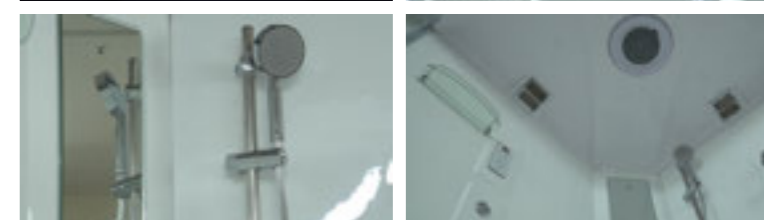

» ДОПОЛНИТЕЛЬНЫЕ ОПЦИИ / ADDITIONAL OPTIONS

- 6 Гидромассаж в ванне 6 джет / Hydromassage in the bath 6 jet
PPЦ / RMP 20 900₽
- 8 Гидромассаж в ванне 8 джет / Hydromassage in the bath 8 jet
PPЦ / RMP 20 900₽
- Гидромассаж спины в ванне / Hydro massage for back in bath
PPЦ / RMP 5 700₽
- Хромотерапия в ванне / Chromotherapy in the bath
PPЦ / RMP 12 400₽
- Хаммам / Hammam
PPЦ / RMP 18 000₽