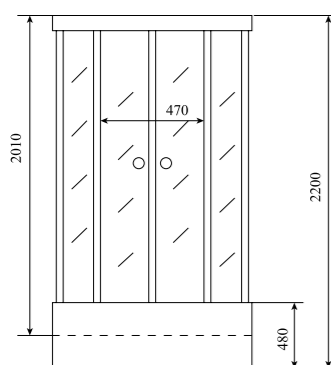

ДУШЕВАЯ КАБИНА / SHOWER CABIN

TIMO STANDART
T-6690 / T-6600 Silver / Black

РРЦ
RMP

T-6690 Silver 47 500₽

T-6690 Black 47 500₽

T-6600 Silver 49 400₽

T-6600 Black 49 400₽

Артикул / NUMBER

T-6690 / T-6600 Silver / Black

ШИРИНА (см) / WIDTH (cm)

90 / 100

ГЛУБИНА (см) / DEPTH (cm)

90 / 100

ВЫСОТА (см) / HEIGHT (cm)

220

КОЛИЧЕСТВО КОРОБОК (ед) / BOXES No (units)

4

ОБЪЕМ (м³) / VOLUME (m³)

1.0

ВЕС (кг) / WEIGHT (kg)

95

ОРИЕНТАЦИЯ / ORIENTATION

универсальная

ПОЛОТНО ДВЕРИ / DOOR LEAF

прозрачное

ЦВЕТ ПРОФИЛЯ / PROFILE COLOR

Silver - матовый хром / Black - матовый черный

» ФУНКЦИОНАЛ / FUNCTIONS

- Ручная лейка / Hand shower
- Тропический душ / Monsoon rain shower
- Смеситель холодная / горячая вода / Mixer cold / hot water
- Смеситель двухрежимный / Mixer two-mode
- Клик-клак с сифоном / Click-clack with siphon
- Полочка / Ledge
- Зеркало / Mirror
- Подсветка / Illumination
- Стекло 5 мм / Glass 5 mm
- Встроенное сидение / Built-in seat

» ДОПОЛНИТЕЛЬНЫЕ ОПЦИИ / ADDITIONAL OPTIONS

- Термостатический смеситель / Thermostatic mixer
- Хаммам / Hammam

РРЦ / RMP 4 800₽

РРЦ / RMP 18 000₽

» ПРЕИМУЩЕСТВА / ADVANTAGES

- Штанга (держатель ручной лейки) регулируемая по высоте / Rod (hand shower holder) adjustable in height
- Регулируемые по высоте ножки / Adjustable legs
- Анодированные профили / Anodized profiles
- Ручки из нержавеющей стали / Stainless steel handles
- Двойные ролики направляющие / Twin door rollers
- Поддон на усиленном металлическом каркасе / Tray reinforced with metallic ribbing
- Антискользящее покрытие поддона / Anti-slip tray
- Ударопрочное каленое стекло / Impact-resistant tempered glass
- Покрытие стекла водоотталкивающее / The glass coating is water repellent

T-6690