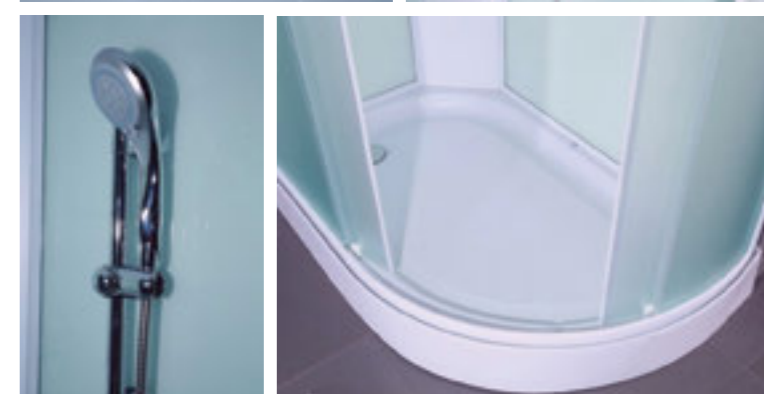

» ПРЕИМУЩЕСТВА / ADVANTAGES

- Безсиликоновая сборка / Silicon-free Assembly
- Антискользящее покрытие поддона / Anti-slip tray
- Штанга (держатель ручной лейки) регулируемая по высоте / Rod (hand shower holder) adjustable in height
- Ударопрочное каленое стекло / Impact-resistant tempered glass
- Регулируемые по высоте ножки / Adjustable legs
- Покрытие стекла водоотталкивающее / The glass coating is water repellent
- Поддон на усиленном металлическом каркасе / Tray reinforced with metallic ribbing