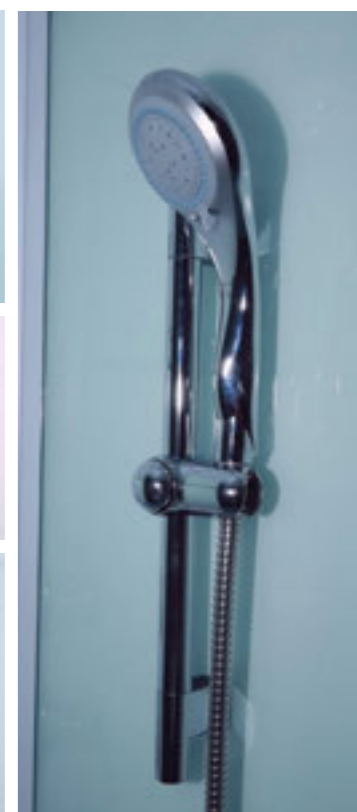

ДУШЕВАЯ КАБИНА / SHOWER CABIN

TIMO ECO
TE-0750 / TE-0770

PPЦ
RMP

TE-0750 61 700₽

TE-0770 64 600₽

Артикул / NUMBER
TE-0750 / TE-0770

ШИРИНА (см) / WIDTH (cm)
148 / 168

ГЛУБИНА (см) / DEPTH (cm)
80