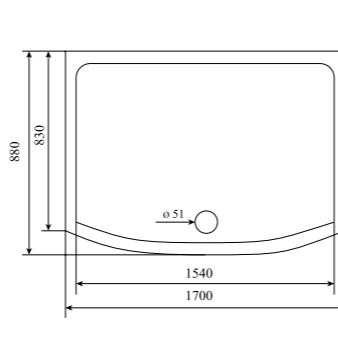

ДУШЕВАЯ КАБИНА / SHOWER CABIN

TIMO LUX
T-7750 / T-7770

РРЦ
RMP

T-7750 115 800₽

T-7770 122 400₽

Артикул / NUMBER
T-7750 / T-7770

ШИРИНА (см) / WIDTH (cm)
150 / 170

ГЛУБИНА (см) / DEPTH (cm)
88

ВЫСОТА (см) / HEIGHT (cm)
220

КОЛИЧЕСТВО КОРОБОК (ед) / BOXES No (units)
4

ОБЪЕМ (м³) / VOLUME (m³)
2.5 / 2.7

ВЕС (кг) / WEIGHT (kg)
160 / 170

ОРИЕНТАЦИЯ / ORIENTATION
универсальная

ПОЛОТНО ДВЕРИ / DOOR LEAF
прозрачное

ЦВЕТ ПРОФИЛЯ / PROFILE COLOR
глянцевый хром

» ФУНКЦИОНАЛ / FUNCTIONS

- Ручная лейка / Hand shower
- Тропический душ / Monsoon rain shower
- Точечный гидромассаж / Targeted hydro massage
- Налив воды в ванну / Pouring water into the bath
- Смеситель холодная / горячая вода / Mixer cold / hot water
- Смеситель четырехрежимный / Mixer four-mode
- Клик-клак с сифоном / Click-clack with siphon
- Полочка / Ledge
- Зеркало / Mirror
- Сенсорный пульт управления / Touch control panel
- Подсветка / Illumination
- Радио / Radio
- Вентилятор / Fan
- Стекло 6 мм / Glass 4 mm
- Слив-перелив / Drain-overflow

» ДОПОЛНИТЕЛЬНЫЕ ОПЦИИ / ADDITIONAL OPTIONS

- Термостатический смеситель / Thermostatic mixer
- Хаммам / Hamam
- **РРЦ / RMP 4 800₽**
- **РРЦ / RMP 18 000₽**
- Гидромассаж в ванне 6 джет / Hydro massage in the bath 6 jet
- Аэромассаж в ванне 8 джет / Hydro massage in the bath 8 jet
- **РРЦ / RMP 20 900₽**
- **РРЦ / RMP 20 900₽**
- Гидромассаж спины в ванне / Hydro massage for back in bath
- Хромотерапия в ванне / Chromotherapy in the bath
- **РРЦ / RMP 5 700₽**
- **РРЦ / RMP 12 400₽**
- Сиденье / Seat
- **РРЦ / RMP 1 900₽**

» ПРЕИМУЩЕСТВА / ADVANTAGES