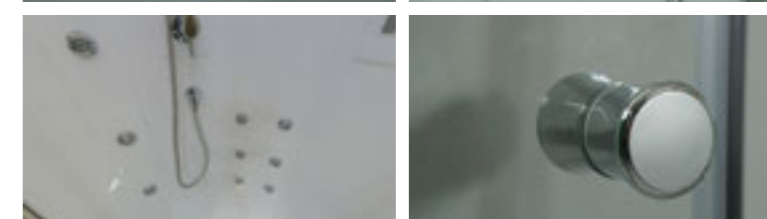

» ДОПОЛНИТЕЛЬНЫЕ ОПЦИИ / ADDITIONAL OPTIONS

- Термостатический смеситель / Thermostatic mixer
 - Хаммам / Hamam
- PPЦ / RMP **4 800₽** PPЦ / RMP **18 000₽**

» ПРЕИМУЩЕСТВА / ADVANTAGES

- Шланг силиконовый / Silicone hose
- Штанга (держатель ручной лейки) регулируемая по высоте / Rod (hand shower holder) adjustable in height
- Регулируемые по высоте ножки / Adjustable legs
- Анодированные профили / Anodized profiles
- Ручки из нержавеющей стали / Stainless steel handles
- Двойные ролики направляющие / Twin door rollers
- Поддон на усиленном металлическом каркасе / Tray reinforced with metallic ribbing
- Антискользящее покрытие поддона / Anti-slip tray
- Ударопрочное каленое стекло / Impact-resistant tempered glass
- Покрытие стекла водоотталкивающее / The glass coating is water repellent