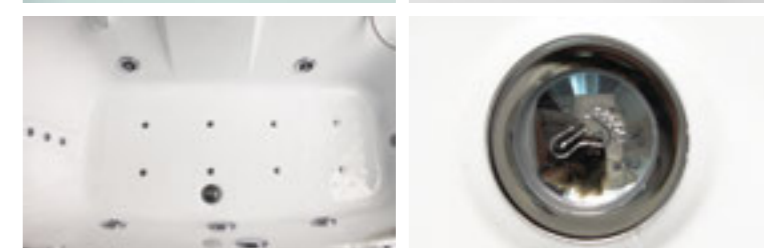

» ДОПОЛНИТЕЛЬНЫЕ ОПЦИИ / ADDITIONAL OPTIONS

- Термостатический смеситель / Thermostatic mixer
 - Хаммам / Hamam
 - Гидромассаж в ванне 6 джет / Hydro massage in the bath 6 jet
 - Гидромассаж в ванне 8 джет / Hydro massage in the bath 8 jet
 - Гидромассаж спины в ванне / Hydro massage for back in bath
 - Хромотерапия в ванне / Chromotherapy in the bath
 - Сиденье / Seat
- РРЦ / RMP 4 800₽** **РРЦ / RMP 18 000₽**
- РРЦ / RMP 20 900₽** **РРЦ / RMP 20 900₽**
- РРЦ / RMP 5 700₽** **РРЦ / RMP 12 400₽**
- РРЦ / RMP 1 900₽**