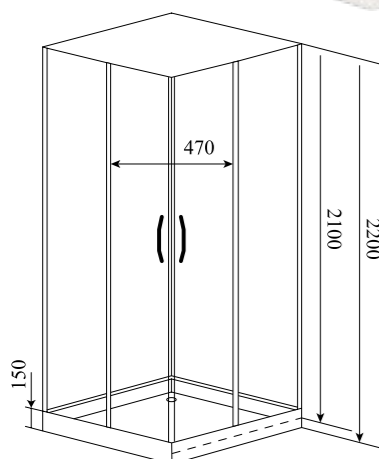

ВЕС (кг) / WEIGHT (kg)

150

ОРИЕНТАЦИЯ / ORIENTATION

универсальная

ПОЛОТНО ДВЕРИ / DOOR LEAF

прозрачное

ЦВЕТ ПРОФИЛЯ / PROFILE COLOR

глянцевый хром