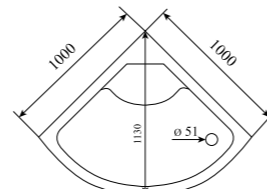

ДУШЕВАЯ КАБИНА / SHOWER CABIN

TIMO COMFORT T-8890 / T-8800
Clean Glass/Fabric Glass

РРЦ
RMP

T-8890
Clean Glass / Fabric Glass **71 200₽**

T-8800
Clean Glass / Fabric Glass **73 100₽**

Артикул / NUMBER
T-8890 / T-8800 Clean Glass / Fabric Glass

ШИРИНА (см) / WIDTH (cm)
90 / 100

ГЛУБИНА (см) / DEPTH (cm)
90 / 100

ВЫСОТА (см) / HEIGHT (cm)
220

КОЛИЧЕСТВО КОРОБОК (ед) / BOXES No (units)
4

ОБЪЕМ (м³) / VOLUME (m³)
1.0 / 1.2

ВЕС (кг) / WEIGHT (kg)
95 / 100

ОРИЕНТАЦИЯ / ORIENTATION
универсальная

ПОЛОТНО ДВЕРИ / DOOR LEAF
прозрачное / матовое

ЦВЕТ ПРОФИЛЯ / PROFILE COLOR
глянцевый хром

» ФУНКЦИОНАЛ / FUNCTIONS

- Ручная лейка / Hand shower
- Зеркало / Mirror
- Тропический душ / Monsoon rain shower
- Сенсорный пульт управления / Touch control panel
- Каскадный душ / Cascade shower
- Подсветка / Illumination
- Точечный гидромассаж / Targeted hydro massage
- Радио / Radio
- Термостатический смеситель / Thermostatic mixer
- Вентилятор / Fan
- Смеситель четырехрежимный / Mixer four-mode
- Стекло 5 мм / Glass 5 mm
- Встроенное сиденье / Built-in seat
- Клик-клак с сифоном / Click-clack with siphon
- Полочка / Ledge

» ДОПОЛНИТЕЛЬНЫЕ ОПЦИИ / ADDITIONAL OPTIONS

Хаммам / Hammam

РРЦ / RMP 18 000₽

» ПРЕИМУЩЕСТВА / ADVANTAGES