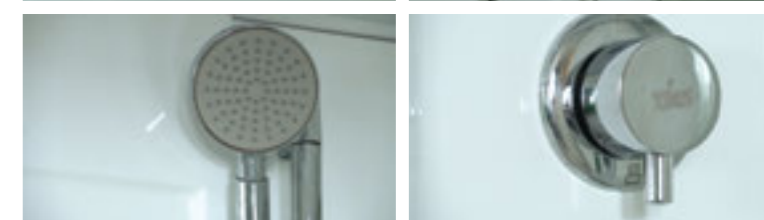

» ДОПОЛНИТЕЛЬНЫЕ ОПЦИИ / ADDITIONAL OPTIONS

- Термостатический смеситель / Thermostatic mixer
- Хаммам / Hammam

PPЦ / RMP 4 800₽

PPЦ / RMP 18 000₽

» ПРЕИМУЩЕСТВА / ADVANTAGES

- Шланг силиконовый / Silicone hose
- Штанга (держатель ручной лейки) регулируемая по высоте / Rod (hand shower holder) adjustable in height
- Регулируемые по высоте ножки / Adjustable legs
- Анодированные профили / Anodized profiles
- Ручки из нержавеющей стали / Stainless steel handles
- Двойные ролики направляющие / Twin door rollers
- Поддон на усиленном металлическом каркасе / Tray reinforced with metallic ribbing
- Антискользящее покрытие поддона / Anti-slip tray
- Ударопрочное каленое стекло / Impact-resistant tempered glass
- Покрытие стекла водоотталкивающее / The glass coating is water repellent