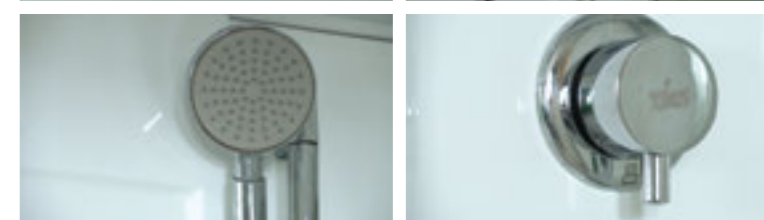

» ДОПОЛНИТЕЛЬНЫЕ ОПЦИИ / ADDITIONAL OPTIONS

- Термостатический смеситель / Thermostatic mixer
- Хаммам / Hammam

РРЦ / RMP 4 800₽

РРЦ / RMP 18 000₽

» ПРЕИМУЩЕСТВА / ADVANTAGES

- Шланг силиконовый / Silicone hose
- Штанга (держатель ручной лейки) регулируемая по высоте / Rod (hand shower holder) adjustable in height
- Регулируемые по высоте ножки / Adjustable legs
- Анодированные профили / Anodized profiles
- Ручки из нержавеющей стали / Stainless steel handles
- Двойные ролики направляющие / Twin door rollers
- Поддон на усиленном металлическом каркасе / Tray reinforced with metallic ribbing
- Антискользящее покрытие поддона / Anti-slip tray
- Ударопрочное каленое стекло / Impact-resistant tempered glass
- Покрытие стекла водоотталкивающее / The glass coating is water repellent