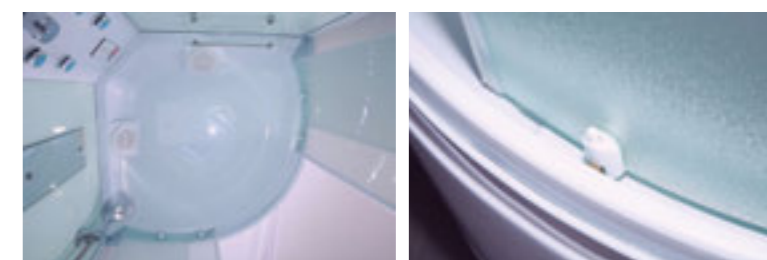

» ДОПОЛНИТЕЛЬНЫЕ ОПЦИИ / ADDITIONAL OPTIONS

-  Термостатический смеситель / Thermostatic mixer
 -  Хаммам / Hammam
- РРЦ / RMP 4 800₽ РРЦ / RMP 18 000₽**

» ПРЕИМУЩЕСТВА / ADVANTAGES

-  Безсиликоновая сборка / Silicon-free Assembly
-  Регулируемые по высоте ножки / Adjustable legs
-  Поддон на усиленном металлическом каркасе / Tray reinforced with metallic ribbing
-  Антискользящее покрытие поддона / Anti-slip tray
-  Ударопрочное каленое стекло / Impact-resistant tempered glass
-  Покрытие стекла водоотталкивающее / The glass coating is water repellent