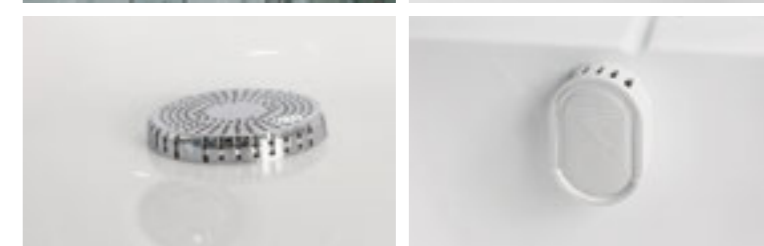

» ПРЕИМУЩЕСТВА / ADVANTAGES

- Шланг силиконовый / Silicone hose
- Аннодированные профили / Anodized profiles
- Антискользящее покрытие поддона / Anti-slip tray
- Штанга (держатель ручной лейки) регулируемая по высоте / Rod (hand shower holder) adjustable in height
- Ручки из нержавеющей стали / Stainless steel handles
- Ударопрочное каленое стекло / Impact-resistant tempered glass
- Двойные ролики направляющиеся / Twin door rollers
- Регулируемые по высоте ножки / Adjustable legs
- Поддон на усиленном металлическом каркасе / Tray reinforced with metallic ribbing
- Покрытие стекла водоотталкивающее / The glass coating is water repellent