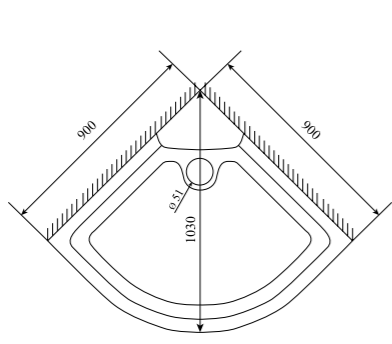

ДУШЕВАЯ КАБИНА / SHOWER CABIN

TIMO STANDART
T-1109 / T-1101

РРЦ
RMP

T-1109 57 000₽

T-1101 58 900₽

Артикул / NUMBER
T-1109 / T-1101

ШИРИНА (см) / WIDTH (cm)
90 / 100

ГЛУБИНА (см) / DEPTH (cm)
90 / 100

ВЫСОТА (см) / HEIGHT (cm)
225

КОЛИЧЕСТВО КОРОБОК (ед) / BOXES No (units)
4

ОБЪЕМ (м³) / VOLUME (m³)
1.1 / 1.2

ВЕС (кг) / WEIGHT (kg)
110 / 115

ОРИЕНТАЦИЯ / ORIENTATION
универсальная

ПОЛОТНО ДВЕРИ / DOOR LEAF
тонирующее

ЦВЕТ ПРОФИЛЯ / PROFILE COLOR
хром

T-1109

» ФУНКЦИОНАЛ / FUNCTIONS

- Ручная лейка / Hand shower
- Тропический душ / Monsoon rain shower
- Точечный гидромассаж / Targeted hydro massage
- Гидромассаж ног / Foot hydro massage
- Смеситель холодная / горячая вода / Mixer cold / hot water
- Смеситель четырехрежимный / Mixer four-mode
- Гидрозатвор с сифоном / Hydraulic lock with siphon
- Полочка / Ledge
- Сенсорный пульт управления / Touch panel
- Подсветка / Illumination
- Радио FM
- Вентилятор / Fan
- Стекло 5 мм / Glass 5 mm
- Встроенное сидение с ограничением до 50 кг / Built-in seat with restriction up to 50 kg

» ДОПОЛНИТЕЛЬНЫЕ ОПЦИИ / ADDITIONAL OPTIONS

1. Термостатический смеситель / Thermostatic mixer
   - Хаммам / Hamam
2. РРЦ / RMP 4 800₽   РРЦ / RMP 18 000₽

» ПРЕИМУЩЕСТВА / ADVANTAGES

- Регулируемые по высоте ножки / Adjustable legs
- Антискользящее покрытие поддона / Anti-slip tray
- Анодированные профили / Anodized profiles
- Ударопрочное каленое стекло / Impact-resistant tempered glass
- Ручки из нержавеющей стали / Stainless steel handles
- Покрытие стекла водоотталкивающее / The glass coating is water repellent
- Двойные ролики направляющие / Twin door rollers
- Поддон на усиленном металлическом каркасе / Tray reinforced with metallic ribbing