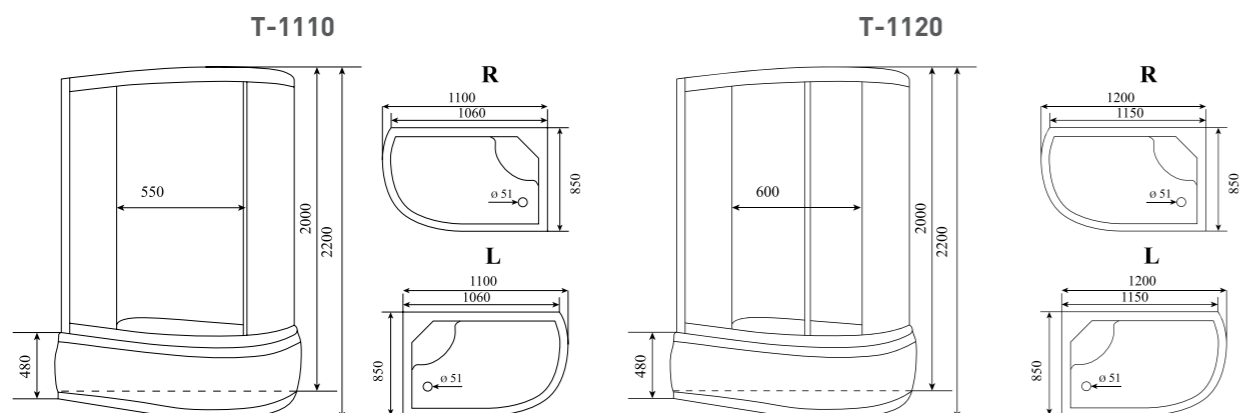

РРЦ
RMP

T-1110 L	60 800₽
T-1110 R	60 800₽
T-1120 L	63 600₽
T-1120 R	63 600₽

Артикул / NUMBER
T-1110 L / R / T-1120 L / R

ШИРИНА (см) / WIDTH (cm)
110 / 120

ГЛУБИНА (см) / DEPTH (cm)
85

ВЫСОТА (см) / HEIGHT (cm)
220

КОЛИЧЕСТВО КОРОБОК (ед) / BOXES № (units)
4

ОБЪЕМ (м³) / VOLUME (m³)
1.2 / 1.3

ВЕС (кг) / WEIGHT (kg)
110 / 115

ОРИЕНТАЦИЯ / ORIENTATION
левая / правая

ПОЛОТНО ДВЕРИ / DOOR LEAF
тонируемое

ЦВЕТ ПРОФИЛЯ / PROFILE COLOR
хром