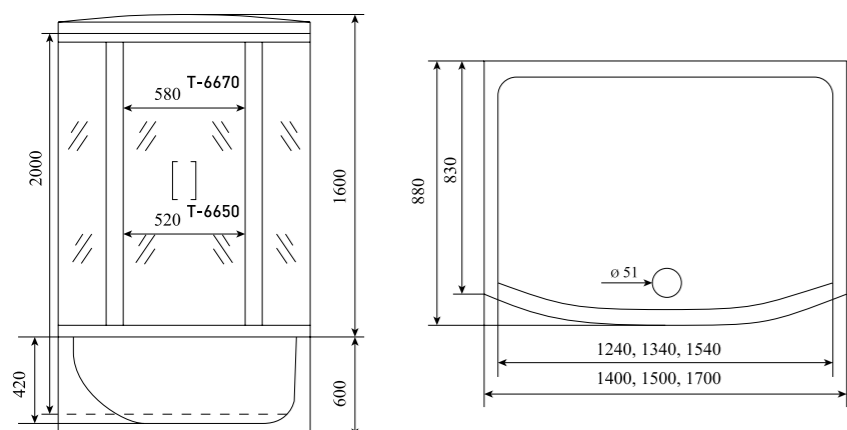

РРЦ
RMP

T-6650 Silver 76 000₽

T-6650 Black 76 000₽

T-6670 Silver 79 800₽

T-6670 Black 79 800₽

Артикул / NUMBER

T-6650 / T-6670 Silver / Black

ШИРИНА (см) / WIDTH (cm)

150 / 170

ГЛУБИНА (см) / DEPTH (cm)

88

ВыСОТА (см) / HEIGHT (cm)

220

КОЛИЧЕСТВО КОРОБОК (ед) / BOXES № (units)

5

ОБЪЕМ (м³) / VOLUME (m³)

1.2 / 2.0

ВЕС (кг) / WEIGHT (kg)

160 / 170

ОРИЕНТАЦИЯ / ORIENTATION

универсальная

ПОЛОТНО ДВЕРИ / DOOR LEAF

прозрачное

ЦВЕТ ПРОФИЛЯ / PROFILE COLOR

Silver - матовый хром / Black - матовый черный