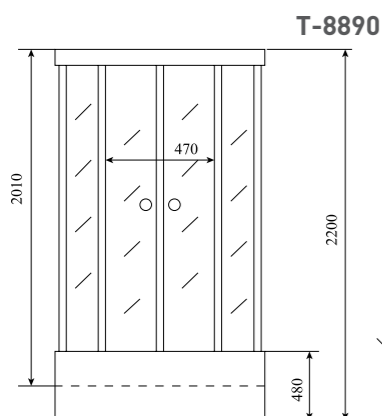

ДУШЕВАЯ КАБИНА / SHOWER CABIN

TIMO COMFORT T-8890 / T-8800
Clean Glass/Fabric Glass

РРЦ
RMP

T-8890
Clean Glass / Fabric Glass **71 200₽**

T-8800
Clean Glass / Fabric Glass **73 100₽**

Артикул / NUMBER
T-8890 / T-8800 Clean Glass / Fabric Glass

ШИРИНА (см) / WIDTH (cm)
90 / 100

ГЛУБИНА (см) / DEPTH (cm)
90 / 100

ВЫСОТА (см) / HEIGHT (cm)
220

КОЛИЧЕСТВО КОРОБОК (ед) / BOXES No (units)
4

ОБЪЕМ (м³) / VOLUME (m³)
1.0 / 1.2

ВЕС (кг) / WEIGHT (kg)
95 / 100

ОРИЕНТАЦИЯ / ORIENTATION
универсальная

ПОЛОТНО ДВЕРИ / DOOR LEAF
прозрачное / матовое

ЦВЕТ ПРОФИЛЯ / PROFILE COLOR
глянцевый хром

» ФУНКЦИОНАЛ / FUNCTIONS

- Ручная лейка / Hand shower
- Зеркало / Mirror
- Тропический душ / Monsoon rain shower
- Сенсорный пульт управления / Touch control panel
- Каскадный душ / Cascade shower
- Подсветка / Illumination
- Точечный гидромассаж / Targeted hydro massage
- Радио / Radio
- Термостатический смеситель / Thermostatic mixer
- Вентилятор / Fan
- Смеситель четырехрежимный / Mixer four-mode
- Стекло 5 мм / Glass 5 mm
- Встроенное сиденье / Built-in seat
- Клик-клак с сифоном / Click-clack with siphon
- Полочка / Ledge

» ДОПОЛНИТЕЛЬНЫЕ ОПЦИИ / ADDITIONAL OPTIONS

Хаммам / Hammam

РРЦ / RMP 18 000₽

» ПРЕИМУЩЕСТВА / ADVANTAGES