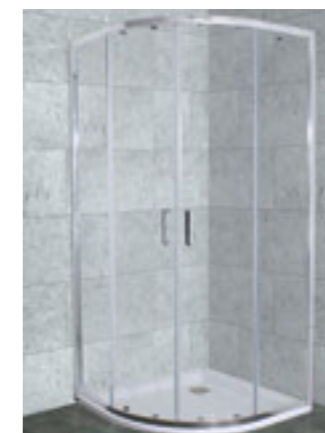

» ПРЕИМУЩЕСТВА / ADVANTAGES

Анодированные профили
Anodized profiles

Ударопрочное каленое стекло
Impact-resistant tempered glass

Ручки из нержавеющей стали
Stainless steel handles

Покрытие стекла водоотталкивающее
The glass coating is water repellent

Двойные ролики направляющиеся
Twin door rollers