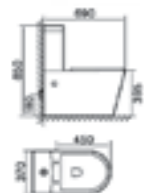

УНИТАЗ НАПОЛЬНЫЙ, ПРИСТЕННЫЙ С БАЧКОМ
FLOOR-STANDING, WALL-MOUNTED TOILET WITH A TANK

TIMO RIMLESS INARI TK-501

PPЦ / RMP
22100₽

» ФУНКЦИОНАЛ / FUNCTIONS

- Напольный унитаз
floor-standing toilet
- Горизонтальный выпуск
Horizontal outlet
- Бачок, устанавливаемый на чашу
Tank installed on the bowl
- Округлая форма
Rounded shape
- Клавиша на два режима
Two-mode key
- Унитаз компакт
Toilet compact
- Нижнее подключение
Lower connection