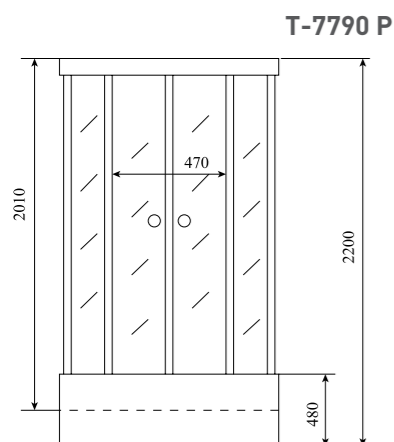

ДУШЕВАЯ КАБИНА / SHOWER CABIN

TIMO LUX
T-7790 P / T-7700 P

РРЦ
RMP

T-7790 P 77 800₽

T-7700 P 79 700₽

Артикул / NUMBER
T-7790 P / T-7700 P

ШИРИНА (см) / WIDTH (cm)
90 / 100

ГЛУБИНА (см) / DEPTH (cm)
90 / 100

ВЫСОТА (см) / HEIGHT (cm)
220

КОЛИЧЕСТВО КОРОБОК (ед.) / BOXES No (units)
3

ОБЪЕМ (м³) / VOLUME (m³)
2.3 / 2.4

ВЕС (кг) / WEIGHT (kg)
105 / 110

ОРИЕНТАЦИЯ / ORIENTATION
универсальная

ПОЛОТНО ДВЕРИ / DOOR LEAF
прозрачное

ЦВЕТ ПРОФИЛЯ / PROFILE COLOR
глянцевый хром

» ФУНКЦИОНАЛ / FUNCTIONS

- Ручная лейка / Hand shower
- Тропический душ / Monsoon rain shower
- Смеситель холодная / горячая вода / Mixer cold / hot water
- Смеситель двухрежимный / Mixer two-mode
- Клик-кляк с сифоном / Click-clack with siphon
- Полочка / Ledge
- Зеркало / Mirror
- Стекло 6 мм / Glass 6 mm
- Встроенное сиденье / Built-in seat

» ДОПОЛНИТЕЛЬНЫЕ ОПЦИИ / ADDITIONAL OPTIONS

- Термостатический смеситель / Thermostatic mixer
- Хаммам / Hammam

РРЦ / RMP 4 800₽ РРЦ / RMP 18 000₽

» ПРЕИМУЩЕСТВА / ADVANTAGES

- Шланг силиконовый / Silicone hose
- Штанга (держатель ручной лейки) регулируемая по высоте / Rod (Hand shower holder) adjustable in height
- Регулируемые по высоте ножки / Adjustable legs
- Анодированные профили / Anodized profiles
- Ручки из нержавеющей стали / Stainless steel handles
- Двойные ролики направляющие / Twin door rollers
- Поддон на усиленном металлическом каркасе / Tray reinforced with metallic ribbing
- Антискользящее покрытие поддона / Anti-slip tray
- Ударопрочное каленое стекло / Impact-resistant tempered glass
- Покрытие стекла водоотталкивающее / The glass coating is water repellent