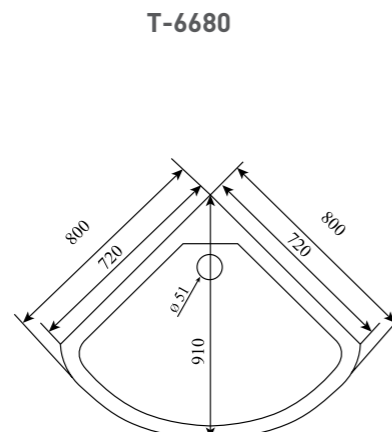

ВЫСОТА (см) / HEIGHT (cm)
220

КОЛИЧЕСТВО КОРОБОК (ед) / BOXES № (units)
4

ОБЪЕМ (м³) / VOLUME (m³)
1.0

ВЕС (кг) / WEIGHT (kg)
85

ОРИЕНТАЦИЯ / ORIENTATION
универсальная

ПОЛОТНО ДВЕРИ / DOOR LEAF
прозрачное

ЦВЕТ ПРОФИЛЯ / PROFILE COLOR
Silver - матовый хром / Black - матовый черный