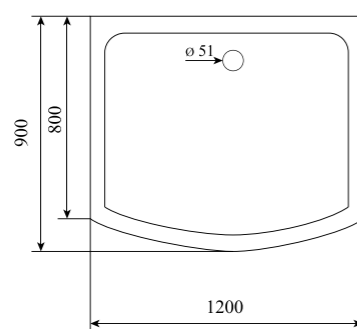

ДУШЕВАЯ КАБИНА / SHOWER CABIN

TIMO COMFORT
T-8815 Clean Glass / Fabric Glass

РРЦ
RMP

T-8815
Clean Glass / Fabric Glass **88 300₽**

Артикул / NUMBER

T-8815 Clean Glass / Fabric Glass

ШИРИНА (см) / WIDTH (cm)

120

ГЛУБИНА (см) / DEPTH (cm)

90

ВЫСОТА (см) / HEIGHT (cm)

220

КОЛИЧЕСТВО КОРОБОК (ед.) / BOXES No (units)

5

ОБЪЕМ (м³) / VOLUME (m³)

1.4

ВЕС (кг) / WEIGHT (kg)

120

ОРИЕНТАЦИЯ / ORIENTATION

универсальная

ПОЛОТНО ДВЕРИ / DOOR LEAF

прозрачное / матовое

ЦВЕТ ПРОФИЛЯ / PROFILE COLOR

гляцевый хром

» ФУНКЦИОНАЛ / FUNCTIONS

- Ручная лейка / Hand shower
- Полочка / Ledge
- Тропический душ / Monsoon rain shower
- Зеркало / Mirror
- Каскадный душ / Cascade shower
- Сенсорный пульт управления / Touch control panel
- Точечный гидромассаж / Targeted hydro massage
- Подсветка / Illumination
- Термостатический смеситель / Thermostatic mixer
- Радио / Radio
- Смеситель четырехрежимный / Mixer four-mode
- Вентилятор / Fan
- Гидрозатвор с сифоном / Hydraulic lock with siphon
- Стекло 5 мм / Glass 5 mm

» ДОПОЛНИТЕЛЬНЫЕ ОПЦИИ / ADDITIONAL OPTIONS

- Хаммам / Hamam
- Стульчик / Highchair
- **РРЦ / RMP 18 000₽**
- **РРЦ / RMP 10 500₽**

» ПРЕИМУЩЕСТВА / ADVANTAGES

- Термостатический смеситель / Thermostatic mixer
- Двойные ролики направляющиеся / Twin door rollers
- Шланг силиконовый / Silicone hose
- Поддон на усиленном металлическом каркасе / Tray reinforced with metallic ribbing
- Штанга (держатель ручной лейки) регулируемая по высоте / Rod (hand shower holder) adjustable in height
- Антискользящее покрытие поддона / Anti-slip tray
- Регулируемые по высоте ножки / Adjustable legs
- Ударопрочное каленое стекло / Impact-resistant tempered glass
- Анодированные профили / Anodized profiles
- Покрытие стекла водоотталкивающее / The glass coating is water repellent
- Ручки из нержавеющей стали / Stainless steel handles