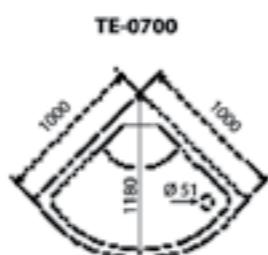

ДУШЕВАЯ КАБИНА / SHOWER CABIN

TIMO ECO
TE-0780 P / 0790 P / 0700 P

РРЦ
RMP

TE-0780 P 32 300₽

TE-0790 P 33 200₽

TE-0700 P 37 000₽

Артикул / NUMBER

TE-0780 P / TE-0790 P / TE-0700 P

ШИРИНА (см) / WIDTH (cm)

80 / 90 / 100

ГЛУБИНА (см) / DEPTH (cm)

80 / 90 / 100

ВЫСОТА (см) / HEIGHT (cm)

218

КОЛИЧЕСТВО КОРОБОК (ед) / BOXES No (units)

3

ОБЪЕМ (м³) / VOLUME (m³)

0.7 / 0.8 / 0.8

ВЕС (кг) / WEIGHT (kg)

90

ОРИЕНТАЦИЯ / ORIENTATION

универсальная

ПОЛОТНО ДВЕРИ / DOOR LEAF

матовое, рифленное

ЦВЕТ ПРОФИЛЯ / PROFILE COLOR

белый

» ФУНКЦИОНАЛ / FUNCTIONS

- Ручная лейка / Hand shower
- Тропический душ / Monsoon rain shower
- Смеситель холодная / горячая вода / Mixer cold / hot water
- Смеситель двухрежимный / Mixer two-mode
- Клик-клак с сифоном / Click-clack with siphon
- Полочка / Ledge
- Зеркало / Mirror
- Стекло 4 мм / Glass 4 mm
- Встроенное сидение / Built-in seat

» ДОПОЛНИТЕЛЬНЫЕ ОПЦИИ / ADDITIONAL OPTIONS

- Термостатический смеситель / Thermostatic mixer
- Хаммам / Hamam

РРЦ / RMP 4 800₽

РРЦ / RMP 18 000₽

» ПРЕИМУЩЕСТВА / ADVANTAGES

- Безсиликоновая сборка / Silicon-free Assembly
- Антискользящее покрытие поддона / Anti-slip tray
- Штанга (держатель ручной лейки) регулируемая по высоте / Rod (Hand shower holder) adjustable in height
- Ударопрочное каленое стекло / Impact-resistant tempered glass
- Регулируемые по высоте ножки / Adjustable legs
- Покрытие стекла водоотталкивающее / The glass coating is water repellent
- Поддон на усиленном металлическом каркасе / Tray reinforced with metallic ribbing