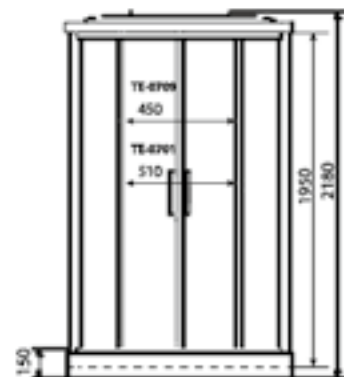

ДУШЕВАЯ КАБИНА / SHOWER CABIN

TIMO ECO
TE-0709 / 0701

РРЦ
RMP

TE-0709 38 000₽

TE-0701 40 800₽

АРТИКУЛ / NUMBER
TE-0709 / TE-0701

ШИРИНА (см) / WIDTH (cm)
90 / 100

ГЛУБИНА (см) / DEPTH (cm)
90 / 100

ВЫСОТА (см) / HEIGHT (cm)
218

КОЛИЧЕСТВО КОРОБОК (ед) / BOXES No (units)
3

ОБЪЕМ (м³) / VOLUME (m³)
0.7 / 1.0

ВЕС (кг) / WEIGHT (kg)
80 / 90

ОРИЕНТАЦИЯ / ORIENTATION
универсальная

ПОЛОТНО ДВЕРИ / DOOR LEAF
матовое, рифленное

ЦВЕТ ПРОФИЛЯ / PROFILE COLOR
белый

>> ФУНКЦИОНАЛ / FUNCTIONS

- Ручная лейка / Hand shower
- Тропический душ / Monsoon rain shower
- Точечный гидромассаж / Targeted hydro massage
- Смеситель холодная / горячая вода / Mixer cold / hot water
- Смеситель четырехрежимный / Mixer four-mode
- Гидрозатвор с сифоном / Hydraulic lock with siphon
- Полочка / Ledge
- Зеркало / Mirror
- Сенсорный пульт управления / Touch panel
- Подсветка / Illumination
- Радио FM
- Вентилятор / Fan
- Стекло 4 мм / Glass 4 mm

>> ДОПОЛНИТЕЛЬНЫЕ ОПЦИИ / ADDITIONAL OPTIONS

1. Термостатический смеситель / Thermostatic mixer
   - Хаммам / Hammam
   - Стульчик / Highchair
2. **РРЦ / RMP 4 800₽**   **РРЦ / RMP 18 000₽**
   РРЦ / RMP 10 500₽

>> ПРЕИМУЩЕСТВА / ADVANTAGES

- Безсиликоновая сборка / Silicon-free Assembly
- Антискользящее покрытие поддона / Anti-slip tray
- Штанга (держатель ручной лейки) регулируемая по высоте / Rod (hand shower holder) adjustable in height
- Ударопрочное каленое стекло / Impact-resistant tempered glass
- Регулируемые по высоте ножки / Adjustable legs
- Покрытие стекла водоотталкивающее / The glass coating is water repellent
- Поддон на усиленном металлическом каркасе / Tray reinforced with metallic ribbing