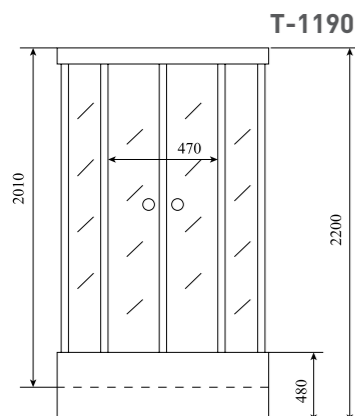

ДУШЕВАЯ КАБИНА / SHOWER CABIN

TIMO STANDART
T-1190 / T-1100

РРЦ
RMP

T-1190 54 100₽

T-1100 56 000₽

Артикул / NUMBER
T-1190 / T-1100

Ширина (см) / WIDTH (cm)
90 / 100

Глубина (см) / DEPTH (cm)
90 / 100

Высота (см) / HEIGHT (cm)
220

Количество коробок (ед.) / BOXES No (units)
4

Объем (м³) / VOLUME (m³)
1.0 / 1.2

Вес (кг) / WEIGHT (kg)
95 / 100

Ориентация / ORIENTATION
универсальная

Полотно двери / DOOR LEAF
тонируемое

Цвет профиля / PROFILE COLOR
хром

» ФУНКЦИОНАЛ / FUNCTIONS

- Ручная лейка / Hand shower
- Тропический душ / Monsoon rain shower
- Точечный гидромассаж / Targeted hydro massage
- Гидромассаж ног / Foot hydro massage
- Смеситель холодная / горячая вода / Mixer cold / hot water
- Смеситель четырехрежимный / Mixer four-mode
- Клик-клак с сифоном / Click-clack with siphon
- Полочка / Ledge
- Сенсорный пульт управления / Touch panel
- Подсветка / Illumination
- Радио FM
- Вентилятор / Fan
- Стекло 5 мм / Glass 5 mm
- Встроенное сидение / Built-in seat

» ДОПОЛНИТЕЛЬНЫЕ ОПЦИИ / ADDITIONAL OPTIONS

- Термостатический смеситель / Thermostatic mixer
- Хаммам / Hamam

РРЦ / RMP 4 800₽

РРЦ / RMP 18 000₽

» ПРЕИМУЩЕСТВА / ADVANTAGES

- Регулируемые по высоте ножки / Adjustable legs
- Антискользящее покрытие поддона / Anti-slip tray
- Анодированные профили / Anodized profiles
- Ударопрочное каленое стекло / Impact-resistant tempered glass
- Ручки из нержавеющей стали / Stainless steel handles
- Покрытие стекла водоотталкивающее / The glass coating is water repellent
- Двойные ролики направляющие / Twin door rollers
- Поддон на усиленном металлическом каркасе / Tray reinforced with metallic ribbing