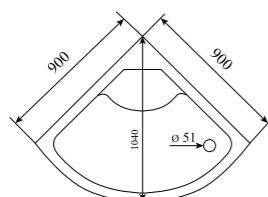

ДУШЕВАЯ КАБИНА / SHOWER CABIN

TIMO STANDART
T-1190 / T-1100

РРЦ
RMP

T-1190 54 100₽

T-1100 56 000₽

Артикул / NUMBER
T-1190 / T-1100

Ширина (см) / WIDTH (cm)
90 / 100

Глубина (см) / DEPTH (cm)
90 / 100

Высота (см) / HEIGHT (cm)
220

Количество коробок (ед.) / BOXES No (units)
4

Объем (м³) / VOLUME (m³)
1.0 / 1.2

Вес (кг) / WEIGHT (kg)
95 / 100

Ориентация / ORIENTATION
универсальная

Полотно двери / DOOR LEAF
тонируемое

Цвет профиля / PROFILE COLOR
хром

» ФУНКЦИОНАЛ / FUNCTIONS

- Ручная лейка / Hand shower
- Тропический душ / Monsoon rain shower
- Точечный гидромассаж / Targeted hydro massage
- Гидромассаж ног / Foot hydro massage
- Смеситель холодная / горячая вода / Mixer cold / hot water
- Смеситель четырехрежимный / Mixer four-mode
- Клик-клак с сифоном / Click-clack with siphon
- Полочка / Ledge
- Сенсорный пульт управления / Touch panel
- Подсветка / Illumination
- Радио FM
- Вентилятор / Fan
- Стекло 5 мм / Glass 5 mm
- Встроенное сидение / Built-in seat

» ДОПОЛНИТЕЛЬНЫЕ ОПЦИИ / ADDITIONAL OPTIONS

- Термостатический смеситель / Thermostatic mixer
- Хаммам / Hamam

РРЦ / RMP 4 800₽

РРЦ / RMP 18 000₽

» ПРЕИМУЩЕСТВА / ADVANTAGES

- Регулируемые по высоте ножки / Adjustable legs
- Антискользящее покрытие поддона / Anti-slip tray
- Анодированные профили / Anodized profiles
- Ударопрочное каленое стекло / Impact-resistant tempered glass
- Ручки из нержавеющей стали / Stainless steel handles
- Покрытие стекла водоотталкивающее / The glass coating is water repellent
- Двойные ролики направляющие / Twin door rollers
- Поддон на усиленном металлическом каркасе / Tray reinforced with metallic ribbing