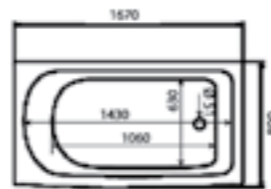

ДУШЕВАЯ КАБИНА / SHOWER CABIN

TIMO ECO
TE-0750 / TE-0770

PPЦ
RMP

TE-0750 61 700₽

TE-0770 64 600₽

Артикул / NUMBER
TE-0750 / TE-0770

ШИРИНА (см) / WIDTH (cm)
148 / 168

ГЛУБИНА (см) / DEPTH (cm)
80

ВЫСОТА (см) / HEIGHT (cm)
218

КОЛИЧЕСТВО КОРОБОК (ед) / BOXES No (units)
4

ОБЪЕМ (м³) / VOLUME (m³)
2.0

ВЕС (кг) / WEIGHT (kg)
125 / 130

ОРИЕНТАЦИЯ / ORIENTATION
универсальная

ПОЛОТНО ДВЕРИ / DOOR LEAF
матовое, рифленное

ЦВЕТ ПРОФИЛЯ / PROFILE COLOR
белый

» ФУНКЦИОНАЛ / FUNCTIONS

- Ручная лейка / Hand shower
- Тропический душ / Monsoon rain shower
- Точечный гидромассаж / Targeted hydro massage
- Налив воды в ванну / Pouring water into the bath
- Смеситель холодная / горячая вода / Mixer cold / hot water
- Смеситель четырехрежимный / Mixer four-mode
- Клик-клак с сифоном / Click-clack with siphon
- Полочка / Ledge
- Зеркало / Mirror
- Сенсорный пульт управления / Touch panel
- Подсветка / Illumination
- Радио FM / FM
- Вентилятор / Fan
- Стекло 4 мм / Glass 4 mm
- Слив-перелив / Drain-overflow

» ДОПОЛНИТЕЛЬНЫЕ ОПЦИИ / ADDITIONAL OPTIONS

1. Термостатический смеситель / Thermostatic mixer
   - Хаммам / Hammam
   - Гидромассаж в ванне 6 джет / Hydromassage in the bath 6 jet
   - Аэромассаж в ванне 8 джет / Hydromassage in the bath 8 jet
   - Гидромассаж спины в ванне / Hydro massage for back in bath
   - Хромотерапия в ванне / Chromotherapy in the bath
2. **PPЦ / RMP 4 800₽**   **PPЦ / RMP 18 000₽**
3. **PPЦ / RMP 20 900₽**   **PPЦ / RMP 20 900₽**
4. **PPЦ / RMP 5 700₽**   **PPЦ / RMP 12 400₽**

» ПРЕИМУЩЕСТВА / ADVANTAGES