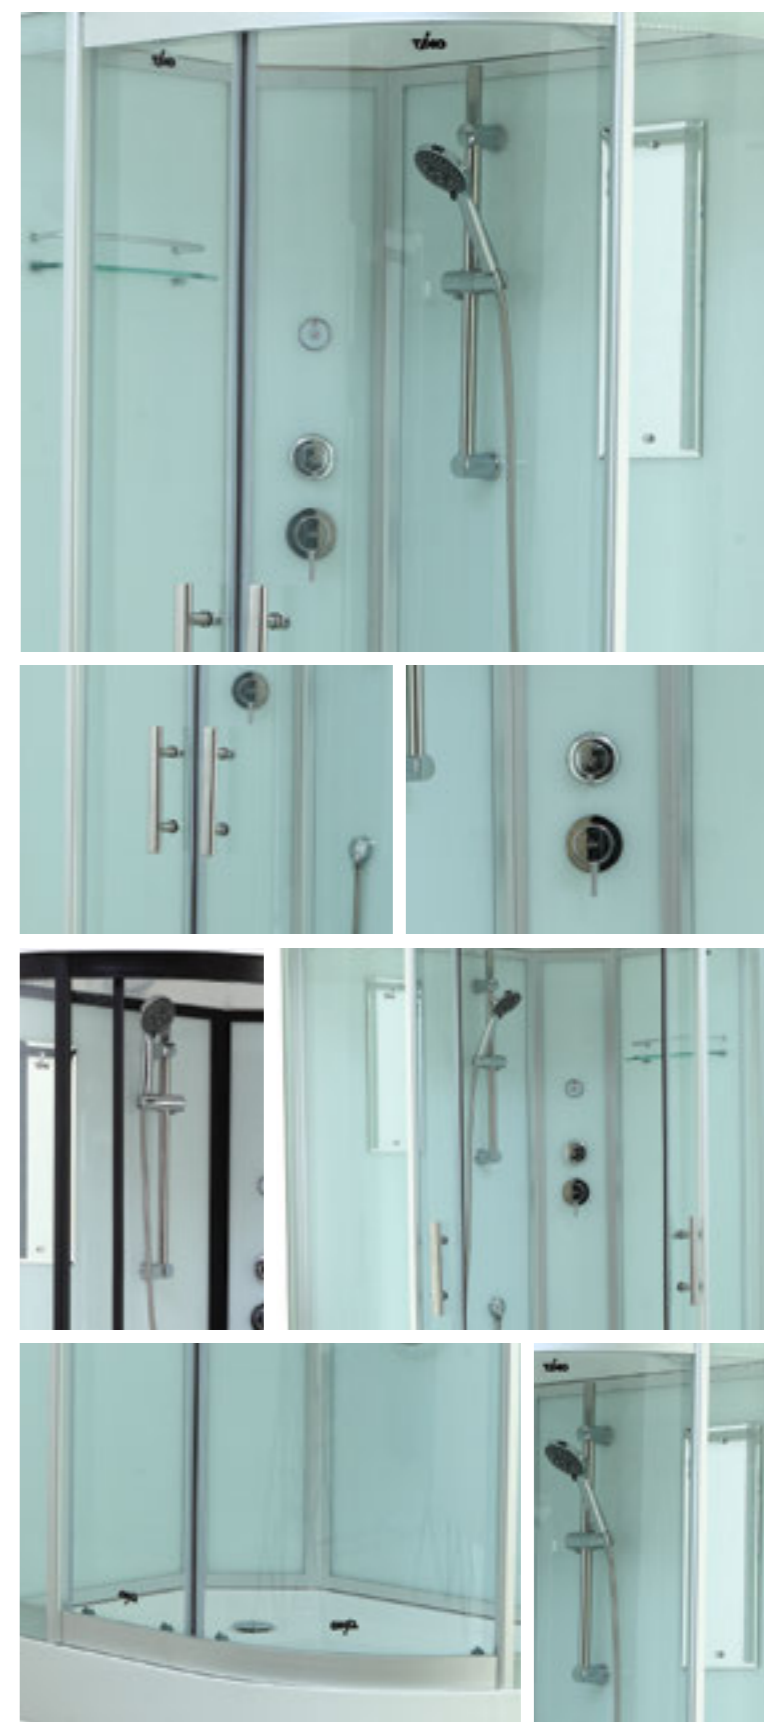

» ПРЕИМУЩЕСТВА / ADVANTAGES

- Регулируемые по высоте ножки / Adjustable legs
- Антискользящее покрытие поддона / Anti-slip tray
- Анодированные профили / Anodized profiles
- Ударопрочное каленое стекло / Impact-resistant tempered glass
- Ручки из нержавеющей стали / Stainless steel handles
- Покрытие стекла водоотталкивающее / The glass coating is water repellent
- Двойные ролики направляющиеся / Twin door rollers
- Поддон на усиленном металлическом каркасе / Tray reinforced with metallic ribbing