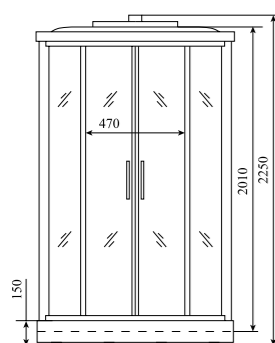

РРЦ
RMP

T-6609 Silver 50 300₽

T-6609 Black 50 300₽

T-6601 Silver 52 200₽

T-6601 Black 52 200₽

Артикул / NUMBER

T-6609 / T-6601 Silver / Black

ШИРИНА (см) / WIDTH (cm)

90 / 100

ГЛУБИНА (см) / DEPTH (cm)

90 / 100

ВЫСОТА (см) / HEIGHT (cm)

220

КОЛИЧЕСТВО КОРОБОК (ед) / BOXES № (units)

4

ОБЪЕМ (м³) / VOLUME (m³)

1.1 / 1.2

ВЕС (кг) / WEIGHT (kg)

110 / 115

ОРИЕНТАЦИЯ / ORIENTATION

универсальная

ПОЛОТНО ДВЕРИ / DOOR LEAF

прозрачное

ЦВЕТ ПРОФИЛЯ / PROFILE COLOR

Silver - матовый хром / Black - матовый черный

T-6609