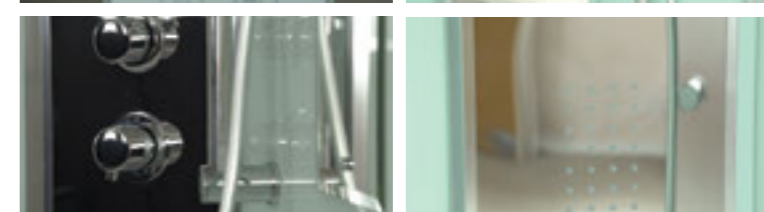

» ДОПОЛНИТЕЛЬНЫЕ ОПЦИИ / ADDITIONAL OPTIONS

- Хаммам / Hammam

PPЦ / RMP 18 000₽

» ПРЕИМУЩЕСТВА / ADVANTAGES

- Термостатический смеситель / Thermostatic mixer
- Шланг силиконовый / Silicone hose
- Штанга (держатель ручной лейки) регулируемая по высоте / Rod (hand shower holder) adjustable in height
- Регулируемые по высоте ножки / Adjustable legs
- Анодированные профили / Anodized profiles
- Ручки из нержавеющей стали / Stainless steel handles
- Двойные ролики направляющиеся / Twin door rollers
- Поддон на усиленном металлическом каркасе / Tray reinforced with metallic ribbing
- Антискользящее покрытие поддона / Anti-slip tray
- Ударопрочное каленое стекло / Impact-resistant tempered glass
- Покрытие стекла водоотталкивающее / The glass coating is water repellent