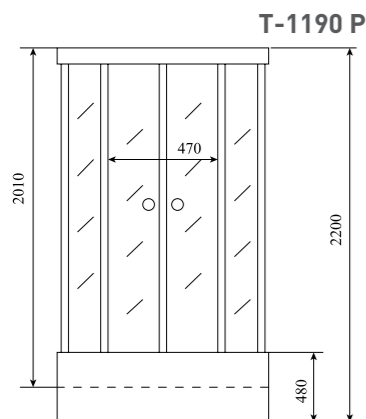

ДУШЕВАЯ КАБИНА / SHOWER CABIN

TIMO STANDART
T-1190 P / T-1100 P

РРЦ
RMP

T-1190 P 50 300₽

T-1100 P 52 200₽

Артикул / NUMBER
T-1190 P / T-1100 P

Ширина (см) / WIDTH (cm)
90 / 100

Глубина (см) / DEPTH (cm)
90 / 100

Высота (см) / HEIGHT (cm)
220

Количество коробок (ед) / BOXES No (units)
4

Объем (м³) / VOLUME (m³)
1.0 / 1.2

Вес (кг) / WEIGHT (kg)
95 / 100

Ориентация / ORIENTATION
универсальная

Полотно двери / DOOR LEAF
тонируемое

Цвет профиля / PROFILE COLOR
хром

» ФУНКЦИОНАЛ / FUNCTIONS

- Ручная лейка / Hand shower
- Тропический душ / Monsoon rain shower
- Смеситель холодная / горячая вода / Mixer cold / hot water
- Смеситель двухрежимный / Mixer two-mode
- Клик-кляк с сифоном / Click-clack with siphon
- Полочка / Ledge
- Стекло 5 мм / Glass 5 mm
- Встроенное сидение / Built-in seat

» ДОПОЛНИТЕЛЬНЫЕ ОПЦИИ / ADDITIONAL OPTIONS

- Термостатический смеситель / Thermostatic mixer
- Хаммам / Hammam

РРЦ / RMP 4 800₽

РРЦ / RMP 18 000₽

» ПРЕИМУЩЕСТВА / ADVANTAGES

- Регулируемые по высоте ножки / Adjustable legs
- Анодированные профили / Anodized profiles
- Ручки из нержавеющей стали / Stainless steel handles
- Двойные ролики направляющие / Twin door rollers
- Поддон на усиленном металлическом каркасе / Tray reinforced with metallic ribbing
- Антискользящее покрытие поддона / Anti-slip tray
- Ударопрочное каленое стекло / Impact-resistant tempered glass
- Покрытие стекла водоотталкивающее / The glass coating is water repellent