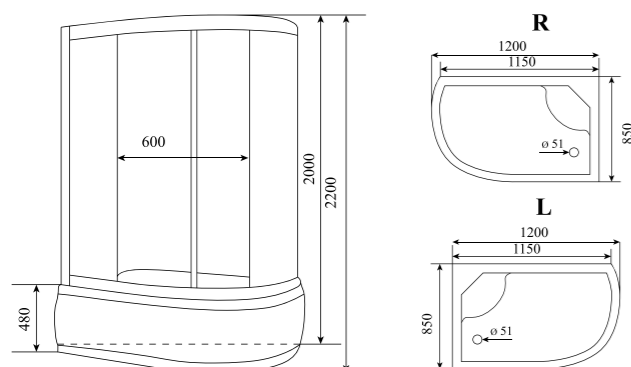

PPЦ
RMP

T-6620 L Silver 55 000₽

T-6620 R Silver 55 000₽

T-6620 L Black 55 000₽

T-6620 R Black 55 000₽

Артикул / NUMBER

T-6620 L / R Silver / Black

ШИРИНА (см) / WIDTH (cm)

120

ГЛУБИНА (см) / DEPTH (cm)

85

ВЫСОТА (см) / HEIGHT (cm)

220

КОЛИЧЕСТВО КОРОБОК (ед) / BOXES № (units)

4

ОБЪЕМ (м³) / VOLUME (m³)

1.3

ВЕС (кг) / WEIGHT (kg)

115

ОРИЕНТАЦИЯ / ORIENTATION

левая / правая

ПОЛОТНО ДВЕРИ / DOOR LEAF

прозрачное

ЦВЕТ ПРОФИЛЯ / PROFILE COLOR

Silver - матовый хром / Black - матовый черный

T-6620