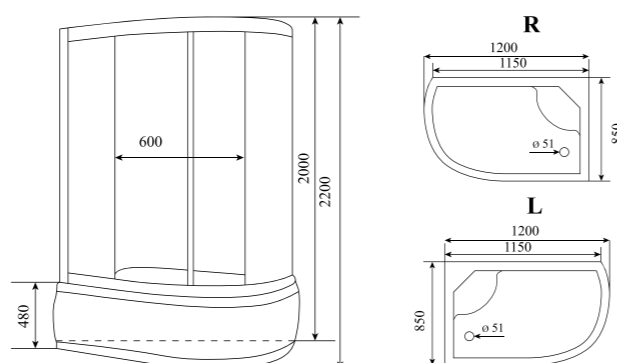

ДУШЕВАЯ КАБИНА / SHOWER CABIN

TIMO STANDART
T-1110 L / R P / T-1120 L / R P

РРЦ
RMP

T-1110 L P	57 000₽
T-1110 R P	57 000₽
T-1120 L P	59 800₽
T-1120 R P	59 800₽

Артикул / NUMBER
T-1110 L / R P / T-1120 L / R P

ШИРИНА (см) / WIDTH (cm)
110 / 120

ГЛУБИНА (см) / DEPTH (cm)
85

ВЫСОТА (см) / HEIGHT (cm)
220

КОЛИЧЕСТВО КОРОБОК (ед) / BOXES No (units)
4

ОБЪЕМ (м³) / VOLUME (m³)
1.2 / 1.3

ВЕС (кг) / WEIGHT (kg)
110 / 115

ОРИЕНТАЦИЯ / ORIENTATION
левая / правая

ПОЛОТНО ДВЕРИ / DOOR LEAF
тонируемое

ЦВЕТ ПРОФИЛЯ / PROFILE COLOR
хром

T-1120 P

» ФУНКЦИОНАЛ / FUNCTIONS

- Ручная лейка / Hand shower
- Тропический душ / Monsoon rain shower
- Смеситель холодная / горячая вода / Mixer cold / hot water
- Смеситель двухрежимный / Mixer two-mode
- Клик-кляк с сифоном / Click-clack with siphon
- Полочка / Ledge
- Стекло 5 мм / Glass 5 mm
- Встроенное сидение / Built-in seat

» ДОПОЛНИТЕЛЬНЫЕ ОПЦИИ / ADDITIONAL OPTIONS

- Термостатический смеситель / Thermostatic mixer
- Хаммам / Hammam

РРЦ / RMP **4 800₽**   РРЦ / RMP **18 000₽**

» ПРЕИМУЩЕСТВА / ADVANTAGES

- Регулируемые по высоте ножки / Adjustable legs
- Антискользящее покрытие поддона / Anti-slip tray
- Анодированные профили / Anodized profiles
- Ударопрочное каленое стекло / Impact-resistant tempered glass
- Ручки из нержавеющей стали / Stainless steel handles
- Покрyтие стекла водоотталкивающее / The glass coating is water repellent
- Двойные ролики направляющиеся / Twin door rollers
- Поддон на усиленном металлическом каркасе / Tray reinforced with metallic ribbing