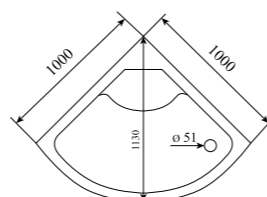

ДУШЕВАЯ КАБИНА / SHOWER CABIN

TIMO STANDART
T-1190 / T-1100

РРЦ
RMP

T-1190 54 100₽

T-1100 56 000₽

Артикул / NUMBER
T-1190 / T-1100

Ширина (см) / WIDTH (cm)
90 / 100

Глубина (см) / DEPTH (cm)
90 / 100

Высота (см) / HEIGHT (cm)
220

Количество коробок (ед.) / BOXES No (units)
4

Объем (м³) / VOLUME (m³)
1.0 / 1.2

Вес (кг) / WEIGHT (kg)
95 / 100

Ориентация / ORIENTATION
универсальная

Полотно двери / DOOR LEAF
тонируемое

Цвет профиля / PROFILE COLOR
хром

» ФУНКЦИОНАЛ / FUNCTIONS

- Ручная лейка / Hand shower
- Тропический душ / Monsoon rain shower
- Точечный гидромассаж / Targeted hydro massage
- Гидромассаж ног / Foot hydro massage
- Смеситель холодная / горячая вода / Mixer cold / hot water
- Смеситель четырехрежимный / Mixer four-mode
- Клик-клак с сифоном / Click-clack with siphon
- Полочка / Ledge
- Сенсорный пульт управления / Touch panel
- Подсветка / Illumination
- Радио FM
- Вентилятор / Fan
- Стекло 5 мм / Glass 5 mm
- Встроенное сидение / Built-in seat

» ДОПОЛНИТЕЛЬНЫЕ ОПЦИИ / ADDITIONAL OPTIONS

- Термостатический смеситель / Thermostatic mixer
- Хаммам / Hamam

РРЦ / RMP 4 800₽

РРЦ / RMP 18 000₽

» ПРЕИМУЩЕСТВА / ADVANTAGES

- Регулируемые по высоте ножки / Adjustable legs
- Антискользящее покрытие поддона / Anti-slip tray
- Анодированные профили / Anodized profiles
- Ударопрочное каленое стекло / Impact-resistant tempered glass
- Ручки из нержавеющей стали / Stainless steel handles
- Покрытие стекла водоотталкивающее / The glass coating is water repellent
- Двойные ролики направляющие / Twin door rollers
- Поддон на усиленном металлическом каркасе / Tray reinforced with metallic ribbing