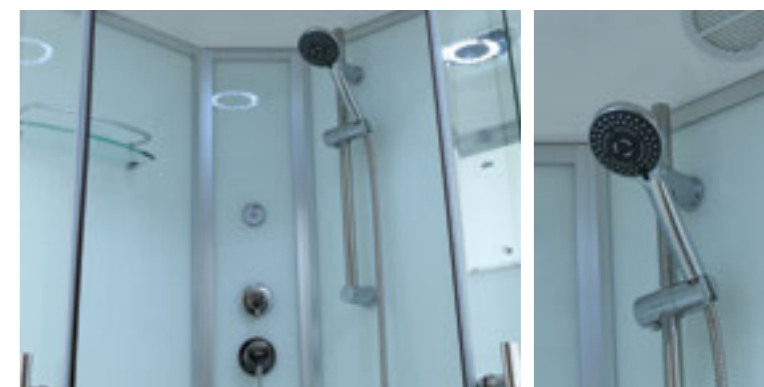

» ПРЕИМУЩЕСТВА / ADVANTAGES

- Штанга (держатель ручной лейки) регулируемая по высоте / Rod (hand shower holder) adjustable in height
- Регулируемые по высоте ножки / Adjustable legs
- Анодированные профили / Anodized profiles
- Ручки из нержавеющей стали / Stainless steel handles
- Двойные ролики направляющиеся / Twin door rollers
- Поддон на усиленном металлическом каркасе / Tray reinforced with metallic ribbing
- Антискользящее покрытие поддона / Anti-slip tray
- Ударопрочное каленое стекло / Impact-resistant tempered glass
- Покрытие стекла водоотталкивающее / The glass coating is water repellent