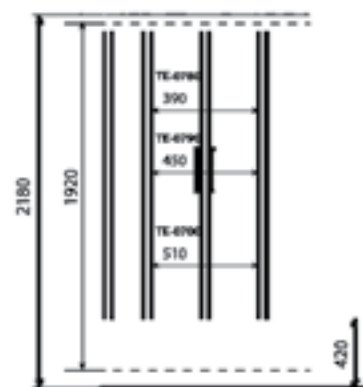

ДУШЕВАЯ КАБИНА / SHOWER CABIN

TIMO ECO
TE-0780 P / 0790 P / 0700 P

РРЦ
RMP

TE-0780 P 32 300₽

TE-0790 P 33 200₽

TE-0700 P 37 000₽

Артикул / NUMBER

TE-0780 P / TE-0790 P / TE-0700 P

ШИРИНА (см) / WIDTH (cm)

80 / 90 / 100

ГЛУБИНА (см) / DEPTH (cm)

80 / 90 / 100

ВЫСОТА (см) / HEIGHT (cm)

218

КОЛИЧЕСТВО КОРОБОК (ед) / BOXES No (units)

3

ОБЪЕМ (м³) / VOLUME (m³)

0.7 / 0.8 / 0.8

ВЕС (кг) / WEIGHT (kg)

90

ОРИЕНТАЦИЯ / ORIENTATION

универсальная

ПОЛОТНО ДВЕРИ / DOOR LEAF

матовое, рифленное

ЦВЕТ ПРОФИЛЯ / PROFILE COLOR

белый

» ФУНКЦИОНАЛ / FUNCTIONS

- Ручная лейка / Hand shower
- Тропический душ / Monsoon rain shower
- Смеситель холодная / горячая вода / Mixer cold / hot water
- Смеситель двухрежимный / Mixer two-mode
- Клик-клак с сифоном / Click-clack with siphon
- Полочка / Ledge
- Зеркало / Mirror
- Стекло 4 мм / Glass 4 mm
- Встроенное сидение / Built-in seat

» ДОПОЛНИТЕЛЬНЫЕ ОПЦИИ / ADDITIONAL OPTIONS

- Термостатический смеситель / Thermostatic mixer
- Хаммам / Hamam

РРЦ / RMP 4 800₽

РРЦ / RMP 18 000₽

» ПРЕИМУЩЕСТВА / ADVANTAGES

- Безсиликоновая сборка / Silicon-free Assembly
- Антискользящее покрытие поддона / Anti-slip tray
- Штанга (держатель ручной лейки) регулируемая по высоте / Rod (Hand shower holder) adjustable in height
- Ударопрочное каленое стекло / Impact-resistant tempered glass
- Регулируемые по высоте ножки / Adjustable legs
- Покрытие стекла водоотталкивающее / The glass coating is water repellent
- Поддон на усиленном металлическом каркасе / Tray reinforced with metallic ribbing