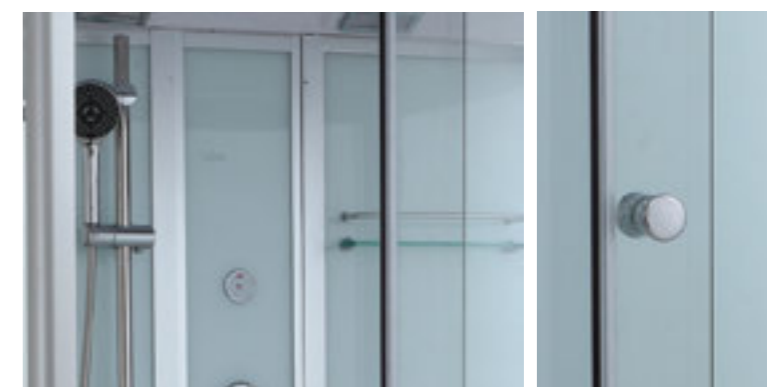

» ПРЕИМУЩЕСТВА / ADVANTAGES

- Регулируемые по высоте ножки / Adjustable legs
- Антискользящее покрытие поддона / Anti-slip tray
- Анодированные профили / Anodized profiles
- Ударопрочное каленое стекло / Impact-resistant tempered glass
- Ручки из нержавеющей стали / Stainless steel handles
- Покрывание стекла водоотталкивающее / The glass coating is water repellent
- Двойные ролики направляющиеся / Twin door rollers
- Поддон на усиленном металлическом каркасе / Tray reinforced with metallic ribbing