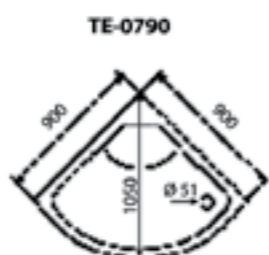

ДУШЕВАЯ КАБИНА / SHOWER CABIN

TIMO ECO
TE-0780 P / 0790 P / 0700 P

РРЦ
RMP

TE-0780 P 32 300₽

TE-0790 P 33 200₽

TE-0700 P 37 000₽

Артикул / NUMBER

TE-0780 P / TE-0790 P / TE-0700 P

ШИРИНА (см) / WIDTH (cm)

80 / 90 / 100

ГЛУБИНА (см) / DEPTH (cm)

80 / 90 / 100

ВЫСОТА (см) / HEIGHT (cm)

218

КОЛИЧЕСТВО КОРОБОК (ед) / BOXES No (units)

3

ОБЪЕМ (м³) / VOLUME (m³)

0.7 / 0.8 / 0.8

ВЕС (кг) / WEIGHT (kg)

90

ОРИЕНТАЦИЯ / ORIENTATION

универсальная

ПОЛОТНО ДВЕРИ / DOOR LEAF

матовое, рифленное

ЦВЕТ ПРОФИЛЯ / PROFILE COLOR

белый

» ФУНКЦИОНАЛ / FUNCTIONS

- Ручная лейка / Hand shower
- Тропический душ / Monsoon rain shower
- Смеситель холодная / горячая вода / Mixer cold / hot water
- Смеситель двухрежимный / Mixer two-mode
- Клик-клак с сифоном / Click-clack with siphon
- Полочка / Ledge
- Зеркало / Mirror
- Стекло 4 мм / Glass 4 mm
- Встроенное сидение / Built-in seat

» ДОПОЛНИТЕЛЬНЫЕ ОПЦИИ / ADDITIONAL OPTIONS

- Термостатический смеситель / Thermostatic mixer
- Хаммам / Hamam

РРЦ / RMP 4 800₽

РРЦ / RMP 18 000₽

» ПРЕИМУЩЕСТВА / ADVANTAGES

- Безсиликоновая сборка / Silicon-free Assembly
- Антискользящее покрытие поддона / Anti-slip tray
- Штанга (держатель ручной лейки) регулируемая по высоте / Rod (Hand shower holder) adjustable in height
- Ударопрочное каленое стекло / Impact-resistant tempered glass
- Регулируемые по высоте ножки / Adjustable legs
- Покрытие стекла водоотталкивающее / The glass coating is water repellent
- Поддон на усиленном металлическом каркасе / Tray reinforced with metallic ribbing