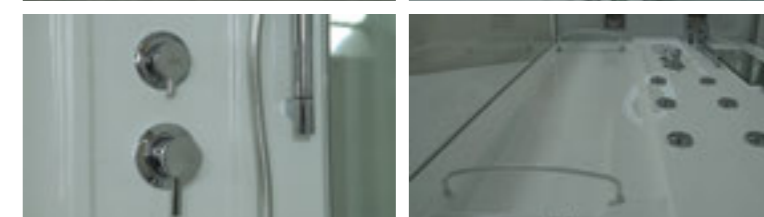

» ПРЕИМУЩЕСТВА / ADVANTAGES

- Шланг силиконовый / Silicone hose
- Поддон на усиленном металлическом каркасе / Tray reinforced with metallic ribbing
- Штанга (держатель ручной лейки) регулируемая по высоте / Rod (hand shower holder) adjustable in height
- Антискользящее покрытие поддона / Anti-slip tray
- Регулируемые по высоте ножки / Adjustable legs
- Ударопрочное каленое стекло / Impact-resistant tempered glass
- Аннодированные профили / Anodized profiles
- Покрытие стекла водоотталкивающее / The glass coating is water repellent
- Ручки из нержавеющей стали / Stainless steel handles
- Двойные ролики направляющие / Twin door rollers