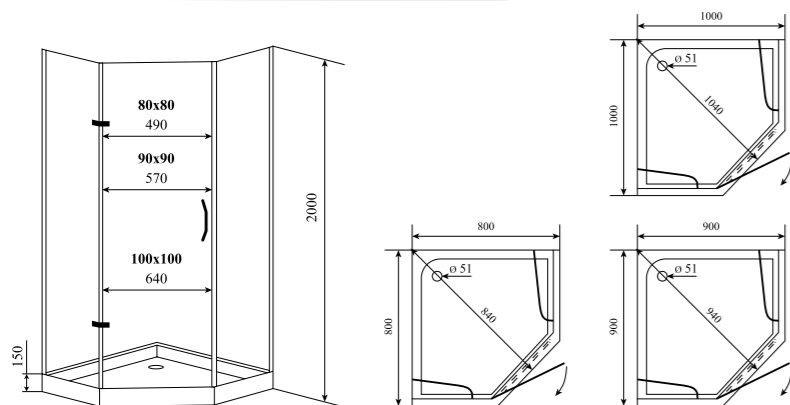

0.7 / 0.8 / 0.8

ВЕС (кг) / WEIGHT (kg)

60 / 70 / 80

ОРИЕНТАЦИЯ / ORIENTATION

универсальная

ПОЛОТНО ДВЕРИ / DOOR LEAF

прозрачное / матовое

» ФУНКЦИОНАЛ / FUNCTIONS