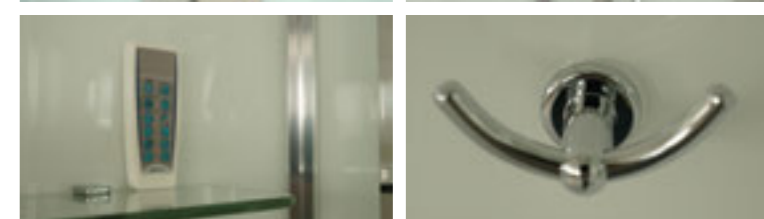

» ДОПОЛНИТЕЛЬНЫЕ ОПЦИИ / ADDITIONAL OPTIONS

-  Стульчик / Highchair
- РРЦ / RMP 10 500₽

» ПРЕИМУЩЕСТВА / ADVANTAGES

-  Безсиликоновая сборка / Silicon-free Assembly
-  Двойные ролики направляющиеся / Twin door rollers
-  Шланг силиконовый / Silicone hose
-  Поддон на усиленном металлическом каркасе / Tray reinforced with metallic ribbing
-  Штанга (держатель ручной лейки) регулируемая по высоте / Rod (hand shower holder) adjustable in height
-  Антискользящее покрытие поддона / Anti-slip tray
-  Регулируемые по высоте ножки / Adjustable legs
-  Ударопрочное каленое стекло / Impact-resistant tempered glass
-  Анодированные профили / Anodized profiles
-  Покрытие стекла водоотталкивающее / The glass coating is water repellent
-  Ручки из нержавеющей стали / Stainless steel handles