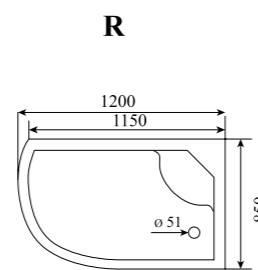

ДУШЕВАЯ КАБИНА / SHOWER CABIN

TIMO LUX
T-7720 L / R P

PPЦ
RMP

T-7720 L P 89 200₽

T-7720 R P 89 200₽

Артикул / NUMBER

T-7720 L / R P

ШИРИНА (см) / WIDTH (cm)

120

ГЛУБИНА (см) / DEPTH (cm)

85

ВЫСОТА (см) / HEIGHT (cm)

220

КОЛИЧЕСТВО КОРОБОК (ед) / BOXES No (units)

3

ОБЪЕМ (м³) / VOLUME (m³)

2.3

ВЕС (кг) / WEIGHT (kg)

120

ОРИЕНТАЦИЯ / ORIENTATION

левая / правая

ПОЛОТНО ДВЕРИ / DOOR LEAF

прозрачное

ЦВЕТ ПРОФИЛЯ / PROFILE COLOR

глянцевый хром

» ФУНКЦИОНАЛ / FUNCTIONS

- Ручная лейка / Hand shower
- Тропический душ / Monsoon rain shower
- Смеситель холодная / горячая вода / Mixer cold / hot water
- Смеситель двухрежимный / Mixer two-mode
- Клик-клак с сифоном / Click-clack with siphon
- Полочка / Ledge
- Зеркало / Mirror
- Стекло 6 мм / Glass 6 mm
- Встроенное сиденье / Built-in seat

» ДОПОЛНИТЕЛЬНЫЕ ОПЦИИ / ADDITIONAL OPTIONS

- Термостатический смеситель / Thermostatic mixer
- Хаммам / Hammam

PPЦ / RMP 4 800₽

PPЦ / RMP 18 000₽

» ПРЕИМУЩЕСТВА / ADVANTAGES

- Шланг силиконовый / Silicone hose
- Штанга (держатель ручной лейки) регулируемая по высоте / Rod (hand shower holder) adjustable in height
- Регулируемые по высоте ножки / Adjustable legs
- Анодированные профили / Anodized profiles
- Ручки из нержавеющей стали / Stainless steel handles
- Двойные ролики направляющие / Twin door rollers
- Поддон на усиленном металлическом каркасе / Tray reinforced with metallic ribbing
- Антискользящее покрытие поддона / Anti-slip tray
- Ударопрочное каленое стекло / Impact-resistant tempered glass
- Покрытие стекла водоотталкивающее / The glass coating is water repellent