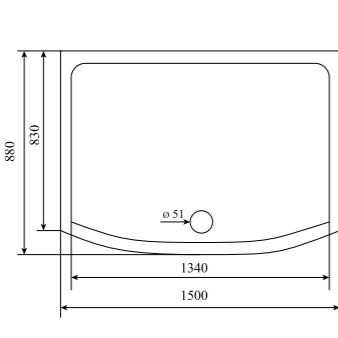

ДУШЕВАЯ КАБИНА / SHOWER CABIN

TIMO LUX
T-7750 / T-7770

РРЦ
RMP

T-7750 115 800₽

T-7770 122 400₽

Артикул / NUMBER
T-7750 / T-7770

ШИРИНА (см) / WIDTH (cm)
150 / 170

ГЛУБИНА (см) / DEPTH (cm)
88

ВЫСОТА (см) / HEIGHT (cm)
220

КОЛИЧЕСТВО КОРОБОК (ед) / BOXES No (units)
4

ОБЪЕМ (м³) / VOLUME (m³)
2.5 / 2.7

ВЕС (кг) / WEIGHT (kg)
160 / 170

ОРИЕНТАЦИЯ / ORIENTATION
универсальная

ПОЛОТНО ДВЕРИ / DOOR LEAF
прозрачное

ЦВЕТ ПРОФИЛЯ / PROFILE COLOR
глянцевый хром

» ФУНКЦИОНАЛ / FUNCTIONS

- Ручная лейка / Hand shower
- Тропический душ / Monsoon rain shower
- Точечный гидромассаж / Targeted hydro massage
- Налив воды в ванну / Pouring water into the bath
- Смеситель холодная / горячая вода / Mixer cold / hot water
- Смеситель четырехрежимный / Mixer four-mode
- Клик-клак с сифоном / Click-clack with siphon
- Полочка / Ledge
- Зеркало / Mirror
- Сенсорный пульт управления / Touch control panel
- Подсветка / Illumination
- Радио / Radio
- Вентилятор / Fan
- Стекло 6 мм / Glass 4 mm
- Слив-перелив / Drain-overflow

» ДОПОЛНИТЕЛЬНЫЕ ОПЦИИ / ADDITIONAL OPTIONS

- Термостатический смеситель / Thermostatic mixer
- Хаммам / Hamam
- **РРЦ / RMP 4 800₽**
- **РРЦ / RMP 18 000₽**
- Гидромассаж в ванне 6 джет / Hydro massage in the bath 6 jet
- Аэромассаж в ванне 8 джет / Hydro massage in the bath 8 jet
- **РРЦ / RMP 20 900₽**
- **РРЦ / RMP 20 900₽**
- Гидромассаж спины в ванне / Hydro massage for back in bath
- Хромотерапия в ванне / Chromotherapy in the bath
- **РРЦ / RMP 5 700₽**
- **РРЦ / RMP 12 400₽**
- Сиденье / Seat
- **РРЦ / RMP 1 900₽**

» ПРЕИМУЩЕСТВА / ADVANTAGES