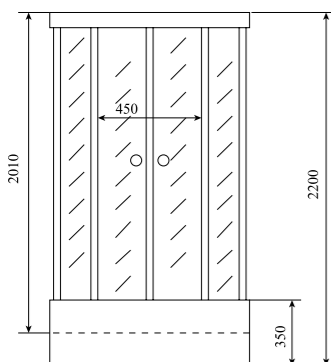

ДУШЕВАЯ КАБИНА / SHOWER CABIN

TIMO COMFORT T-8880
Clean Glass / Fabric Glass

РРЦ
RMP

T-8880
Clean Glass / Fabric Glass **70 300₽**

Артикул / NUMBER

T-8880 Clean Glass / Fabric Glass

ШИРИНА (см) / WIDTH (cm)

80

ГЛУБИНА (см) / DEPTH (cm)

80

ВЫСОТА (см) / HEIGHT (cm)

220

КОЛИЧЕСТВО КОРОБОК (ед) / BOXES No (units)

4

ОБЪЕМ (м³) / VOLUME (m³)

1.0

ВЕС (кг) / WEIGHT (kg)

85

ОРИЕНТАЦИЯ / ORIENTATION

универсальная

ПОЛОТНО ДВЕРИ / DOOR LEAF

прозрачное / матовое

ЦВЕТ ПРОФИЛЯ / PROFILE COLOR

глянцевый хром

» ФУНКЦИОНАЛ / FUNCTIONS

- Ручная лейка / Hand shower
- Тропический душ / Monsoon rain shower
- Каскадный душ / Cascade shower
- Точечный гидромассаж / Targeted hydro massage
- Термостатический смеситель / Thermostatic mixer
- Смеситель четырехрежимный / Mixer four-mode
- Клик-клак с сифоном / Click-clack with siphon
- Полочка / Ledge
- Зеркало / Mirror
- Сенсорный пульт управления / Touch control panel
- Подсветка / Illumination
- Радио / Radio
- Вентилятор / Fan
- Стекло 5 мм / Glass 5 mm

» ДОПОЛНИТЕЛЬНЫЕ ОПЦИИ / ADDITIONAL OPTIONS

1. Хаммам / Hamam
2. **РРЦ / RMP 18 000₽**

» ПРЕИМУЩЕСТВА / ADVANTAGES

- Термостатический смеситель / Thermostatic mixer
- Шланг силиконовый / Silicone hose
- Штанга (держатель ручной лейки) регулируемая по высоте / Rod (hand shower holder) adjustable in height
- Регулируемые по высоте ножки / Adjustable legs
- Анодированные профили / Anodized profiles
- Ручки из нержавеющей стали / Stainless steel handles
- Двойные ролики направляющиеся / Twin door rollers
- Поддон на усиленном металлическом каркасе / Tray reinforced with metallic ribbing
- Антискользящее покрытие поддона / Anti-slip tray
- Ударопрочное каленое стекло / Impact-resistant tempered glass
- Покрытие стекла водоотталкивающее / The glass coating is water repellent