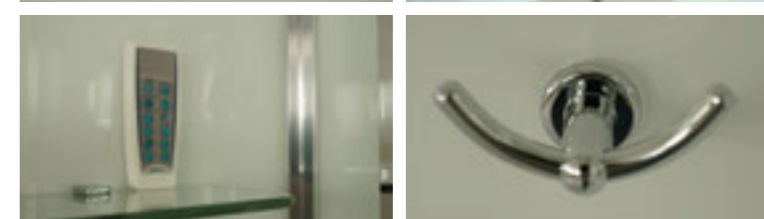

» ДОПОЛНИТЕЛЬНЫЕ ОПЦИИ / ADDITIONAL OPTIONS

-  Стульчик / Highchair
- PPЦ / RMP **10 500₽**

» ПРЕИМУЩЕСТВА / ADVANTAGES

-  Безсиликоновая сборка / Silicon-free Assembly
-  Шланг силиконовый / Silicone hose
-  Штанга (держатель ручной лейки) регулируемая по высоте / Rod (hand shower holder) adjustable in height
-  Регулируемые по высоте ножки / Adjustable legs
-  Анодированные профили / Anodized profiles
-  Ручки из нержавеющей стали / Stainless steel handles
-  Двойные ролики направляющиеся / Twin door rollers
-  Поддон на усиленном металлическом каркасе / Tray reinforced with metallic ribbing
-  Антискользящее покрытие поддона / Anti-slip tray
-  Ударопрочное каленое стекло / Impact-resistant tempered glass
-  Покрытие стекла водоотталкивающее / The glass coating is water repellent