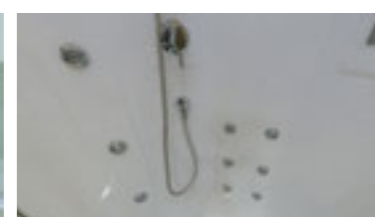

» ДОПОЛНИТЕЛЬНЫЕ ОПЦИИ / ADDITIONAL OPTIONS

- Термостатический смеситель / Thermostatic mixer
- Хаммам / Hamam

РРЦ / RMP **4 800₽**

РРЦ / RMP **18 000₽**

» ПРЕИМУЩЕСТВА / ADVANTAGES

- Шланг силиконовый / Silicone hose
- Штанга (держатель ручной лейки) регулируемая по высоте / Rod (hand shower holder) adjustable in height
- Регулируемые по высоте ножки / Adjustable legs
- Анодированные профили / Anodized profiles
- Ручки из нержавеющей стали / Stainless steel handles
- Двойные ролики направляющиеся / Twin door rollers
- Поддон на усиленном металлическом каркасе / Tray reinforced with metallic ribbing
- Антискользящее покрытие поддона / Anti-slip tray
- Ударопрочное каленое стекло / Impact-resistant tempered glass
- Покрытие стекла водоотталкивающее / The glass coating is water repellent