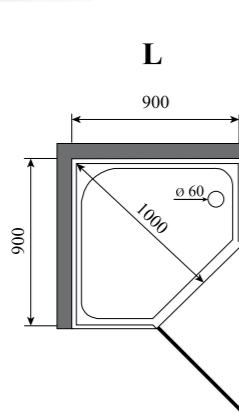

ДУШЕВАЯ КАБИНА / SHOWER CABIN

TIMO PREMIUM
ELTA H-312 L / R

PPЦ
RMP

ELTA H-312 L 109 200₽

ELTA H-312 R 109 200₽

АРТИКУЛ / NUMBER

ELTA H-312 L / R

ШИРИНА (см) / WIDTH (cm)

90

ГЛУБИНА (см) / DEPTH (cm)

90

ВЫСОТА (см) / HEIGHT (cm)

220

КОЛИЧЕСТВО КОРОБОК (ед) / BOXES No (units)

5

ОБЪЕМ (м³) / VOLUME (m³)

1.5

ВЕС (кг) / WEIGHT (kg)

120

ОРИЕНТАЦИЯ / ORIENTATION

левая / правая

ПОЛОТНО ДВЕРИ / DOOR LEAF

прозрачное

» ФУНКЦИОНАЛ / FUNCTIONS

- Ручная лейка / Hand shower
- Тропический душ / Monsoon rain shower
- Точечный гидромассаж / Targeted hydro massage
- Смеситель холодная / горячая вода / Mixer cold / hot water
- Смеситель трехрежимный / Mixer three-mode
- Хаммам / Hammam
- Гидрозатвор с сифоном / Hydraulic lock with siphon
- Полочка / Ledge
- Сенсорный пульт управления / Touch control panel
- Подсветка / Illumination
- Радио / Radio
- Вентилятор / Fan
- Озонирование / Ozonation
- Ароматерапия / Aromatherapy
- Стекло 6 мм / Glass 6 mm
- Сигнал SOS. Включает сигнал тревоги, отключает парогенератор, включает вытяжку, включает свет / SOS signal. Turns on the alarm, turns off the steam generator, turns on the hood, turns on the light

» ДОПОЛНИТЕЛЬНЫЕ ОПЦИИ / ADDITIONAL OPTIONS

1. Стульчик / Highchair
2. **PPЦ / RMP 10 500₽**

» ПРЕИМУЩЕСТВА / ADVANTAGES

- Штанга (держатель ручной лейки) регулируемая по высоте / Rod (hand shower holder) adjustable in height
- Регулируемые по высоте ножки / Adjustable legs
- Аннодированные профили / Anodized profiles
- Ручки из нержавеющей стали / Stainless steel handles
- Поддон на усиленном металлическом каркасе / Tray reinforced with metallic ribbing
- Антискользящее покрытие поддона / Anti-slip tray
- Ударопрочное каленое стекло / Impact-resistant tempered glass
- Покрытие стекла водоотталкивающее / The glass coating is water repellent