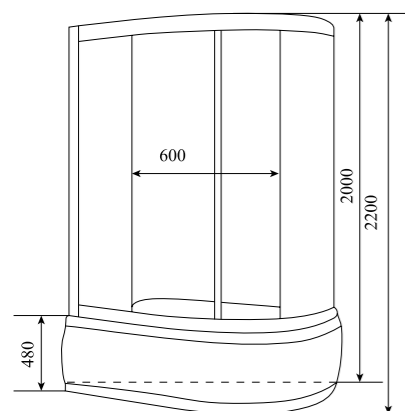

ДУШЕВАЯ КАБИНА / SHOWER CABIN

TIMO LUX
T-7720 L / R

PPЦ
RMP

T-7720 L 93 000₽

T-7720 R 93 000₽

Артикул / NUMBER

T-7720 L / R

ШИРИНА (см) / WIDTH (cm)
120

ГЛУБИНА (см) / DEPTH (cm)
85

ВЫСОТА (см) / HEIGHT (cm)
220

КОЛИЧЕСТВО КОРОБОК (ед) / BOXES No (units)
3

ОБЪЕМ (м³) / VOLUME (m³)
2.3

ВЕС (кг) / WEIGHT (kg)
120

ОРИЕНТАЦИЯ / ORIENTATION
левая / правая

ПОЛОТНО ДВЕРИ / DOOR LEAF
прозрачное

ЦВЕТ ПРОФИЛЯ / PROFILE COLOR
глянцевый хром

» ФУНКЦИОНАЛ / FUNCTIONS

- Ручная лейка / Hand shower
- Тропический душ / Monsoon rain shower
- Точечный гидромассаж / Targeted hydro massage
- Смеситель холодная / горячая вода / Mixer cold / hot water
- Смеситель четырехрежимный / Mixer four-mode
- Клик-клак с сифоном / Click-clack with siphon
- Полочка / Ledge
- Зеркало / Mirror
- Сенсорный пульт управления / Touch control panel
- Подсветка / Illumination
- Радио / Radio
- Вентилятор / Fan
- Стекло 6 мм / Glass 6 mm
- Встроенное сиденье / Built-in seat

» ДОПОЛНИТЕЛЬНЫЕ ОПЦИИ / ADDITIONAL OPTIONS

- Термостатический смеситель / Thermostatic mixer
- Хаммам / Hammam

PPЦ / RMP 4 800₽

PPЦ / RMP 18 000₽

» ПРЕИМУЩЕСТВА / ADVANTAGES

- Шланг силиконовый / Silicone hose
- Поддон на усиленном металлическом каркасе / Tray reinforced with metallic ribbing
- Штанга (держатель ручной лейки) регулируемая по высоте / Rod (hand shower holder) adjustable in height
- Антискользящее покрытие поддона / Anti-slip tray
- Регулируемые по высоте ножки / Adjustable legs
- Ударопрочное каленое стекло / Impact-resistant tempered glass
- Анодированные профили / Anodized profiles
- Покрытие стекла водоотталкивающее / The glass coating is water repellent
- Ручки из нержавеющей стали / Stainless steel handles
- Двойные ролики направляющиеся / Twin door rollers