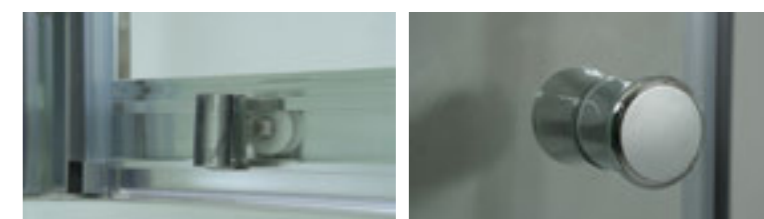

» ДОПОЛНИТЕЛЬНЫЕ ОПЦИИ / ADDITIONAL OPTIONS

-  Термостатический смеситель / Thermostatic mixer
-  Хаммам / Hammam

РРЦ / RMP 4 800₽

РРЦ / RMP 18 000₽

» ПРЕИМУЩЕСТВА / ADVANTAGES

-  Шланг силиконовый / Silicone hose
-  Поддон на усиленном металлическом каркасе / Tray reinforced with metallic ribbing
-  Штанга (держатель ручной лейки) регулируемая по высоте / Rod (hand shower holder) adjustable in height
-  Антискользящее покрытие поддона / Anti-slip tray
-  Регулируемые по высоте ножки / Adjustable legs
-  Ударопрочное каленое стекло / Impact-resistant tempered glass
-  Анодированные профили / Anodized profiles
-  Покрытие стекла водоотталкивающее / The glass coating is water repellent
-  Ручки из нержавеющей стали / Stainless steel handles
-  Двойные ролики направляющие / Twin door rollers