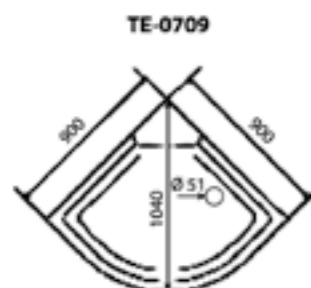

ДУШЕВАЯ КАБИНА / SHOWER CABIN

TIMO ECO
TE-0709 / 0701

РРЦ
RMP

TE-0709 38 000₽

TE-0701 40 800₽

АРТИКУЛ / NUMBER
TE-0709 / TE-0701

ШИРИНА (см) / WIDTH (cm)
90 / 100

ГЛУБИНА (см) / DEPTH (cm)
90 / 100

ВЫСОТА (см) / HEIGHT (cm)
218

КОЛИЧЕСТВО КОРОБОК (ед) / BOXES No (units)
3

ОБЪЕМ (м³) / VOLUME (m³)
0.7 / 1.0

ВЕС (кг) / WEIGHT (kg)
80 / 90

ОРИЕНТАЦИЯ / ORIENTATION
универсальная

ПОЛОТНО ДВЕРИ / DOOR LEAF
матовое, рифленное

ЦВЕТ ПРОФИЛЯ / PROFILE COLOR
белый

>> ФУНКЦИОНАЛ / FUNCTIONS

- Ручная лейка / Hand shower
- Тропический душ / Monsoon rain shower
- Точечный гидромассаж / Targeted hydro massage
- Смеситель холодная / горячая вода / Mixer cold / hot water
- Смеситель четырехрежимный / Mixer four-mode
- Гидрозатвор с сифоном / Hydraulic lock with siphon
- Полочка / Ledge
- Зеркало / Mirror
- Сенсорный пульт управления / Touch panel
- Подсветка / Illumination
- Радио FM
- Вентилятор / Fan
- Стекло 4 мм / Glass 4 mm

>> ДОПОЛНИТЕЛЬНЫЕ ОПЦИИ / ADDITIONAL OPTIONS

1. Термостатический смеситель / Thermostatic mixer
   - Хаммам / Hammam
   - Стульчик / Highchair
2. **РРЦ / RMP 4 800₽**   **РРЦ / RMP 18 000₽**
   РРЦ / RMP 10 500₽

>> ПРЕИМУЩЕСТВА / ADVANTAGES

- Безсиликоновая сборка / Silicon-free Assembly
- Антискользящее покрытие поддона / Anti-slip tray
- Штанга (держатель ручной лейки) регулируемая по высоте / Rod (hand shower holder) adjustable in height
- Ударопрочное каленое стекло / Impact-resistant tempered glass
- Регулируемые по высоте ножки / Adjustable legs
- Покрытие стекла водоотталкивающее / The glass coating is water repellent
- Поддон на усиленном металлическом каркасе / Tray reinforced with metallic ribbing