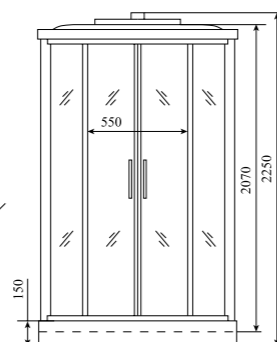

ДУШЕВАЯ КАБИНА / SHOWER CABIN

TIMO LUX
T-7709 / T-7701

РРЦ
RMP

T-7709 86 400₽

T-7701 88 300₽

Артикул / NUMBER
T-7709 / T-7701

ШИРИНА (см) / WIDTH (cm)
90 / 100

ГЛУБИНА (см) / DEPTH (cm)
90 / 100

ВЫСОТА (см) / HEIGHT (cm)
225

КОЛИЧЕСТВО КОРОБОК (ед) / BOXES No (units)
3

ОБЪЕМ (м³) / VOLUME (m³)
2.5

ВЕС (кг) / WEIGHT (kg)
110 / 115

ОРИЕНТАЦИЯ / ORIENTATION
универсальная

ПОЛОТНО ДВЕРИ / DOOR LEAF
прозрачное

ЦВЕТ ПРОФИЛЯ / PROFILE COLOR
глянцевый хром

T-7709

T-7701

» ФУНКЦИОНАЛ / FUNCTIONS

- Ручная лейка / Hand shower
- Тропический душ / Monsoon rain shower
- Точечный гидромассаж / Targeted hydro massage
- Смеситель холодная / горячая вода / Mixer cold / hot water
- Смеситель четырехрежимный / Mixer four-mode
- Гидрозатвор с сифоном / Hydraulic lock with siphon
- Полочка / Ledge
- Зеркало / Mirror
- Сенсорный пульт управления / Touch control panel
- Подсветка / Illumination
- Радио / Radio
- Вентилятор / Fan
- Стекло 6 мм / Glass 6 mm
- Встроенное сиденье / Built-in seat

» ДОПОЛНИТЕЛЬНЫЕ ОПЦИИ / ADDITIONAL OPTIONS

- Термостатический смеситель / Thermostatic mixer
- Хаммам / Hamam

РРЦ / RMP **4 800₽**

РРЦ / RMP **18 000₽**

» ПРЕИМУЩЕСТВА / ADVANTAGES

- Шланг силиконовый / Silicone hose
- Штанга (держатель ручной лейки) регулируемая по высоте / Rod (hand shower holder) adjustable in height
- Регулируемые по высоте ножки / Adjustable legs
- Анодированные профили / Anodized profiles
- Ручки из нержавеющей стали / Stainless steel handles
- Двойные ролики направляющиеся / Twin door rollers
- Поддон на усиленном металлическом каркасе / Tray reinforced with metallic ribbing
- Антискользящее покрытие поддона / Anti-slip tray
- Ударопрочное каленое стекло / Impact-resistant tempered glass
- Покрытие стекла водоотталкивающее / The glass coating is water repellent