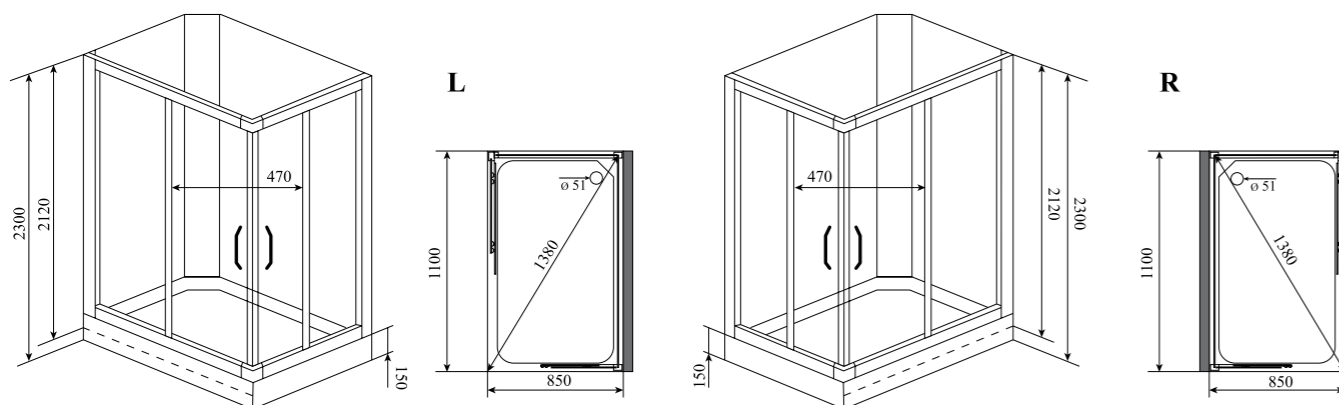

PPЦ
RMP

TL-1504 L 81 600₽

TL-1504 R 81 600₽

Артикул / NUMBER
TL-1504 L / R

ШИРИНА (см) / WIDTH (cm)
110

ГЛУБИНА (см) / DEPTH (cm)
885

ВЫСОТА (см) / HEIGHT (cm)
230

КОЛИЧЕСТВО КОРОБОК (ед) / BOXES No (units)
4

ОБЪЕМ (м³) / VOLUME (m³)
1.5

ВЕС (кг) / WEIGHT (kg)
150

ОРИЕНТАЦИЯ / ORIENTATION
левая / правая

ПОЛОТНО ДВЕРИ / DOOR LEAF
прозрачное

ЦВЕТ ПРОФИЛЯ / PROFILE COLOR
матовый хром