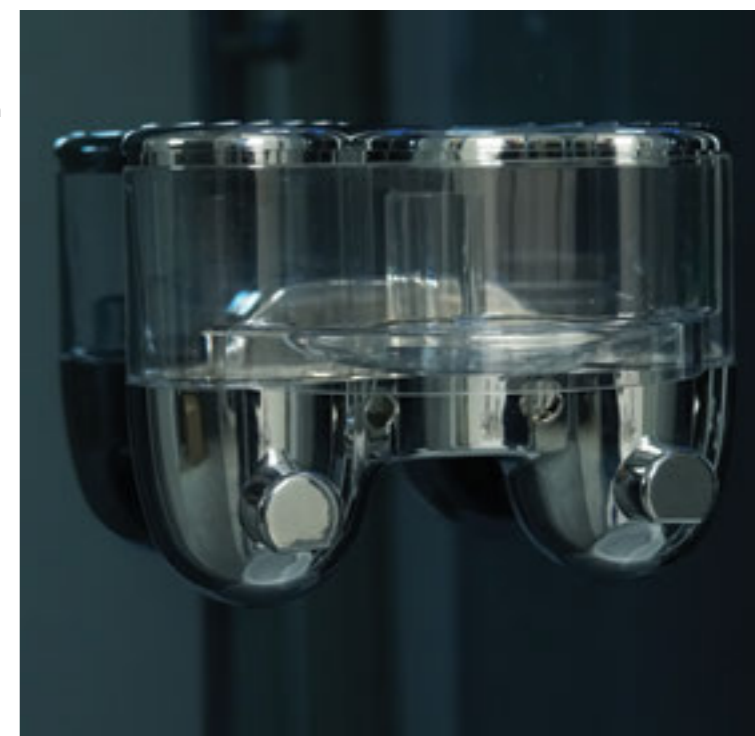

» ДОПОЛНИТЕЛЬНЫЕ ОПЦИИ / ADDITIONAL OPTIONS

- Термостатический смеситель / Thermostatic mixer
- Хаммам / Hammam

РРЦ / RMP **4 800₽** РРЦ / RMP **18 000₽**

» ПРЕИМУЩЕСТВА / ADVANTAGES

- Регулируемые по высоте ножки / Adjustable legs
- Антискользящее покрытие поддона / Anti-slip tray
- Анодированные профили / Anodized profiles
- Ударопрочное каленое стекло / Impact-resistant tempered glass
- Ручки из нержавеющей стали / Stainless steel handles
- Покрyтие стекла водоотталкивающее / The glass coating is water repellent
- Двойные ролики направляющиеся / Twin door rollers
- Поддон на усиленном металлическом каркасе / Tray reinforced with metallic ribbing