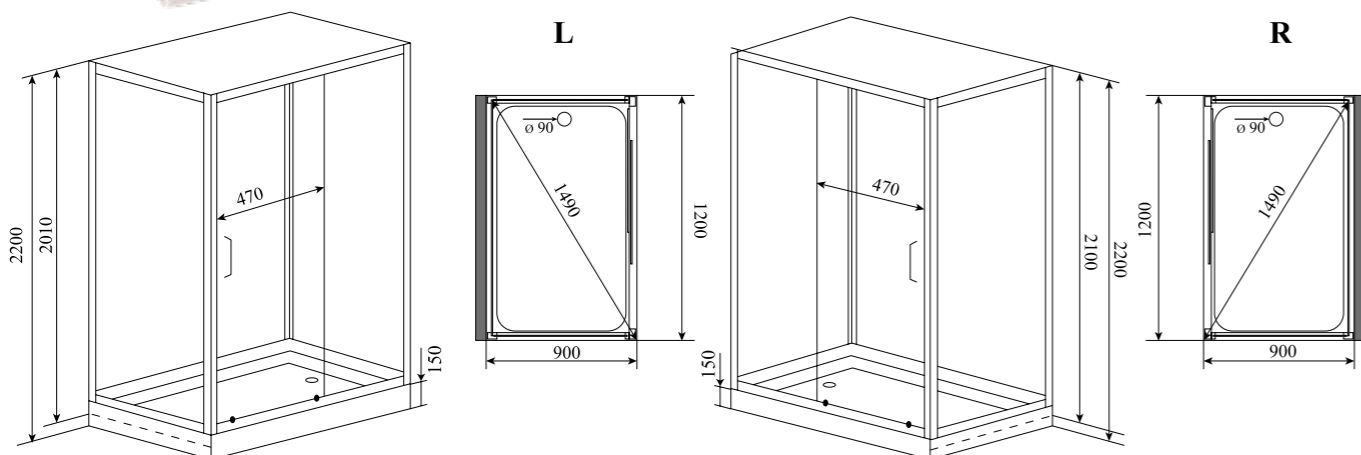

PPЦ
RMP

HELMA H-520 L 170 900₽

HELMA H-520 R 170 900₽

Артикул / NUMBER

HELMA H-520 L / R

ШИРИНА (см) / WIDTH (cm)

120

ГЛУБИНА (см) / DEPTH (cm)

90

ВЫСОТА (см) / HEIGHT (cm)

220

КОЛИЧЕСТВО КОРОБОК (ед) / BOXES No (units)

4

ОБЪЕМ (м³) / VOLUME (m³)

1.7

ВЕС (кг) / WEIGHT (kg)

150

ОРИЕНТАЦИЯ / ORIENTATION

левая / правая

ПОЛОТНО ДВЕРИ / DOOR LEAF

прозрачное

ЦВЕТ ПРОФИЛЯ / PROFILE COLOR

глянцевый хром