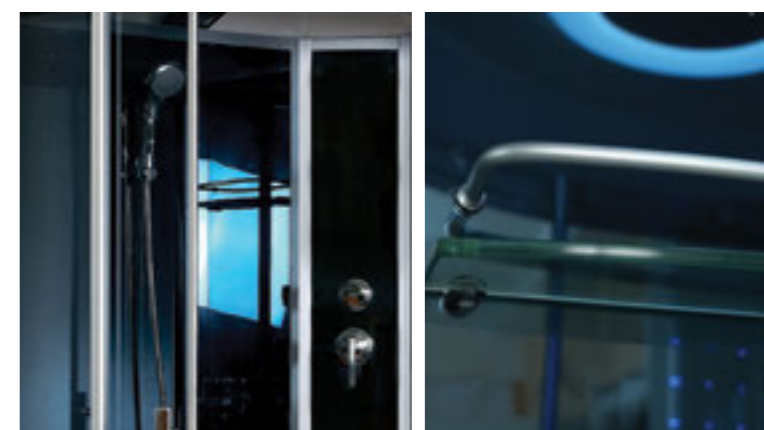

» ПРЕИМУЩЕСТВА / ADVANTAGES

- Регулируемые по высоте ножки / Adjustable legs
- Антискользящее покрытие поддона / Anti-slip tray
- Анодированные профили / Anodized profiles
- Ударопрочное каленое стекло / Impact-resistant tempered glass
- Ручки из нержавеющей стали / Stainless steel handles
- Покрытие стекла водоотталкивающее / The glass coating is water repellent
- Двойные ролики направляющиеся / Twin door rollers
- Поддон на усиленном металлическом каркасе / Tray reinforced with metallic ribbing