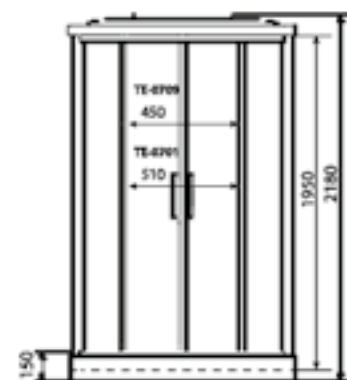

ДУШЕВАЯ КАБИНА / SHOWER CABIN

TIMO ECO
TE-0709 P / 0701 P

РРЦ
RMP

TE-0709 P 36 100₽

TE-0701 P 38 900₽

Артикул / NUMBER

TE-0709 P / TE-0701 P

ШИРИНА (см) / WIDTH (cm)

90 / 100

ГЛУБИНА (см) / DEPTH (cm)

90 / 100

ВЫСОТА (см) / HEIGHT (cm)

218

КОЛИЧЕСТВО КОРОБОК (ед) / BOXES No (units)

3

ОБЪЕМ (м³) / VOLUME (m³)

0.7 / 1.0

ВЕС (кг) / WEIGHT (kg)

80 / 90

ОРИЕНТАЦИЯ / ORIENTATION

универсальная

ПОЛОТНО ДВЕРИ / DOOR LEAF

матовое, рифленое

ЦВЕТ ПРОФИЛЯ / PROFILE COLOR

белый

» ФУНКЦИОНАЛ / FUNCTIONS

- Ручная лейка / Hand shower
- Тропический душ / Monsoon rain shower
- Смеситель холодная / горячая вода / Mixer cold / hot water
- Смеситель двухрежимный / Mixer two-mode
- Гидрозатвор с сифоном / Hydraulic lock with siphon
- Полочка / Ledge
- Зеркало / Mirror
- Стекло 4 мм / Glass 4 mm

» ДОПОЛНИТЕЛЬНЫЕ ОПЦИИ / ADDITIONAL OPTIONS

1. Термостатический смеситель / Thermostatic mixer
   - Хаммам / Hamam
2. **РРЦ / RMP 4 800₽**   **РРЦ / RMP 18 000₽**

» ПРЕИМУЩЕСТВА / ADVANTAGES

- Безсиликоновая сборка / Silicon-free Assembly
- Регулируемые по высоте ножки / Adjustable legs
- Поддон на усиленном металлическом каркасе / Tray reinforced with metallic ribbing
- Антискользящее покрытие поддона / Anti-slip tray
- Ударопрочное каленое стекло / Impact-resistant tempered glass
- Покрытие стекла водоотталкивающее / The glass coating is water repellent