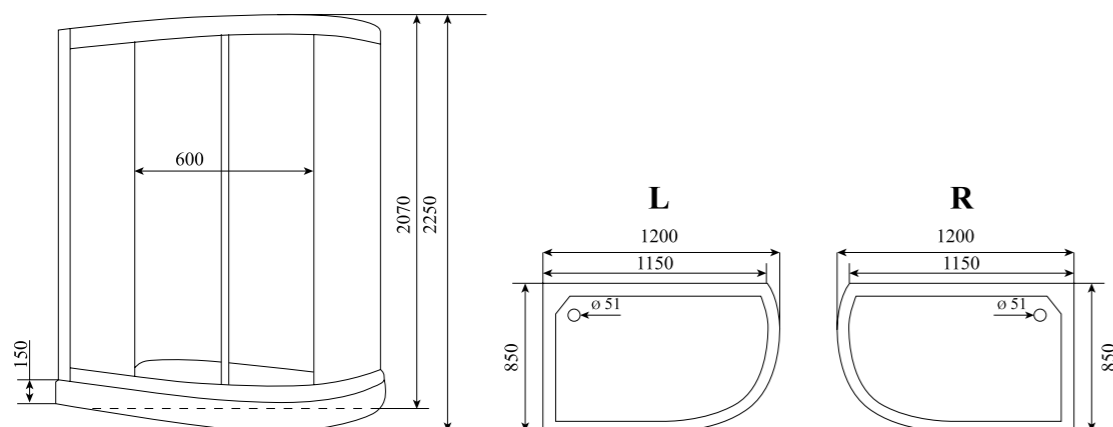

PPЦ
RMP

T-7702 L **97 800₽**

T-7702 R **97 800₽**

Артикул / NUMBER

T-7702 L / R

ШИРИНА (см) / WIDTH (cm)

120

ГЛУБИНА (см) / DEPTH (cm)

85

ВЫСОТА (см) / HEIGHT (cm)

225

КОЛИЧЕСТВО КОРОБОК (ед) / BOXES No (units)

3

ОБЪЕМ (м³) / VOLUME (m³)

2.5

ВЕС (кг) / WEIGHT (kg)

120

ОРИЕНТАЦИЯ / ORIENTATION

левая / правая

ПОЛОТНО ДВЕРИ / DOOR LEAF

прозрачное

ЦВЕТ ПРОФИЛЯ / PROFILE COLOR

глянцевый хром