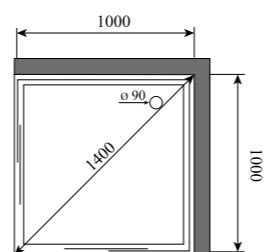

ДУШЕВАЯ КАБИНА / SHOWER CABIN

TIMO ILMA
109/101

PPЦ
RMP

109 66 500₽

101 70 300₽

Артикул / NUMBER

109 / 101

ШИРИНА (см) / WIDTH (cm)

90 / 100

ГЛУБИНА (см) / DEPTH (cm)

90 / 100

ВЫСОТА (см) / HEIGHT (cm)

225

КОЛИЧЕСТВО КОРОБОК (ед) / BOXES No (units)

4

ОБЪЕМ (м³) / VOLUME (m³)

1.5

ВЕС (кг) / WEIGHT (kg)

100 / 110

ОРИЕНТАЦИЯ / ORIENTATION

универсальная

ПОЛОТНО ДВЕРИ / DOOR LEAF

прозрачное

ЦВЕТ ПРОФИЛЯ / PROFILE COLOR

гляцевый хром

» ФУНКЦИОНАЛ / FUNCTIONS

- Ручная лейка / Hand shower
- Тропический душ / Monsoon rain shower
- Термостатический смеситель / Thermostatic mixer
- Смеситель двухрежимный / Mixer two-mode
- Гидрозатвор с сифоном / Hydraulic lock with siphon
- Полочка / Ledge
- Стекло 6 мм / Glass 6 mm

» ДОПОЛНИТЕЛЬНЫЕ ОПЦИИ / ADDITIONAL OPTIONS

- Хаммам / Hammam
- Крыша ILMA / ILMA Roof
- Стульчик / Highchair
- PPЦ / RMP 18 000₽
- PPЦ / RMP 7 600₽
- PPЦ / RMP 10 500₽

» ПРЕИМУЩЕСТВА / ADVANTAGES

- Безсиликоновая сборка / Silicon-free Assembly
- Термостатический смеситель / Thermostatic mixer
- Шланг силиконовый / Silicone hose
- Регулируемые по высоте ножки / Adjustable legs
- Анодированные профили / Anodized profiles
- Ручки из нержавеющей стали / Stainless steel handles
- Двойные ролики направляющиеся / Twin door rollers
- Поддон на усиленном металлическом каркасе / Tray reinforced with metallic ribbing
- Крепление профилей замочного типа / Fastening of key type profiles
- Антискользящее покрытие поддона / Anti-slip tray
- Ударопрочное каленое стекло / Impact-resistant tempered glass
- Покрытие стекла водоотталкивающее / The glass coating is water repellent

ILMA-101