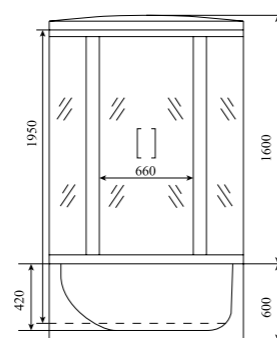

ДУШЕВАЯ КАБИНА / SHOWER CABIN

TIMO LUX
T-7750 / T-7770

РРЦ
RMP

T-7750 115 800₽

T-7770 122 400₽

Артикул / NUMBER
T-7750 / T-7770

ШИРИНА (см) / WIDTH (cm)
150 / 170

ГЛУБИНА (см) / DEPTH (cm)
88

ВЫСОТА (см) / HEIGHT (cm)
220

КОЛИЧЕСТВО КОРОБОК (ед) / BOXES No (units)
4

ОБЪЕМ (м³) / VOLUME (m³)
2.5 / 2.7

ВЕС (кг) / WEIGHT (kg)
160 / 170

ОРИЕНТАЦИЯ / ORIENTATION
универсальная

ПОЛОТНО ДВЕРИ / DOOR LEAF
прозрачное

ЦВЕТ ПРОФИЛЯ / PROFILE COLOR
глянцевый хром

» ФУНКЦИОНАЛ / FUNCTIONS

- Ручная лейка / Hand shower
- Тропический душ / Monsoon rain shower
- Точечный гидромассаж / Targeted hydro massage
- Налив воды в ванну / Pouring water into the bath
- Смеситель холодная / горячая вода / Mixer cold / hot water
- Смеситель четырехрежимный / Mixer four-mode
- Клик-клак с сифоном / Click-clack with siphon
- Полочка / Ledge
- Зеркало / Mirror
- Сенсорный пульт управления / Touch control panel
- Подсветка / Illumination
- Радио / Radio
- Вентилятор / Fan
- Стекло 6 мм / Glass 4 mm
- Слив-перелив / Drain-overflow

» ДОПОЛНИТЕЛЬНЫЕ ОПЦИИ / ADDITIONAL OPTIONS

- Термостатический смеситель / Thermostatic mixer
- Хаммам / Hamam
- **РРЦ / RMP 4 800₽**
- **РРЦ / RMP 18 000₽**
- Гидромассаж в ванне 6 джет / Hydro massage in the bath 6 jet
- Аэромассаж в ванне 8 джет / Hydro massage in the bath 8 jet
- **РРЦ / RMP 20 900₽**
- **РРЦ / RMP 20 900₽**
- Гидромассаж спины в ванне / Hydro massage for back in bath
- Хромотерапия в ванне / Chromotherapy in the bath
- **РРЦ / RMP 5 700₽**
- **РРЦ / RMP 12 400₽**
- Сиденье / Seat
- **РРЦ / RMP 1 900₽**

» ПРЕИМУЩЕСТВА / ADVANTAGES