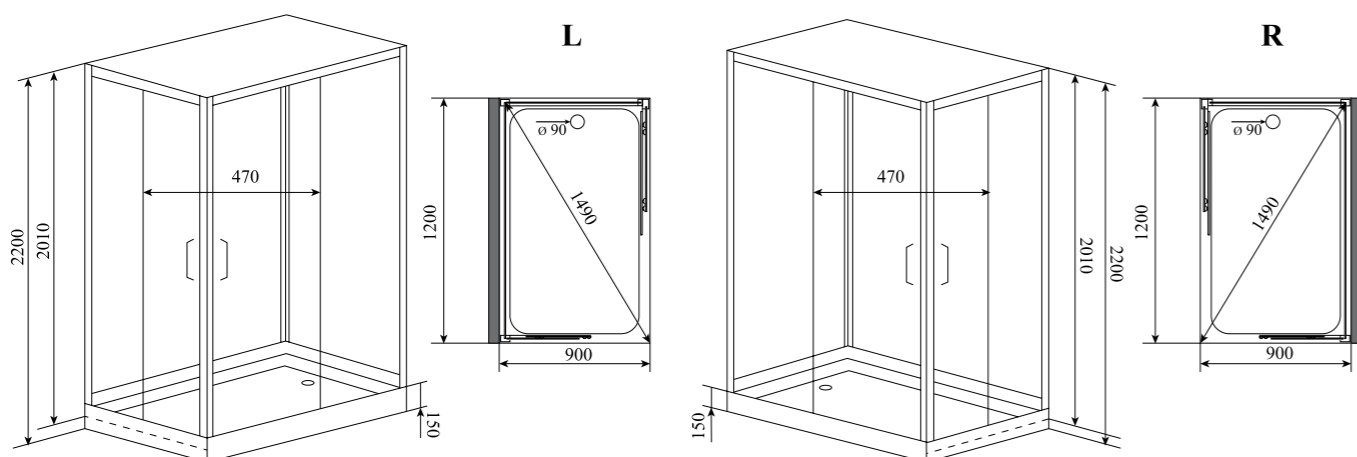

РРЦ
RMP

HELKA H-515 L 166 100₽

HELKA H-515 R 166 100₽

Артикул / NUMBER
HELKA H-515 L / R

ШИРИНА (см) / WIDTH (cm)
120

ГЛУБИНА (см) / DEPTH (cm)
90

ВЫСОТА (см) / HEIGHT (cm)
220

КОЛИЧЕСТВО КОРОБОК (ед) / BOXES No (units)
4

ОБЪЕМ (м³) / VOLUME (m³)
1.7

ВЕС (кг) / WEIGHT (kg)
150

ОРИЕНТАЦИЯ / ORIENTATION
левая / правая

ПОЛОТНО ДВЕРИ / DOOR LEAF
прозрачное

ЦВЕТ ПРОФИЛЯ / PROFILE COLOR
глянцевый хром