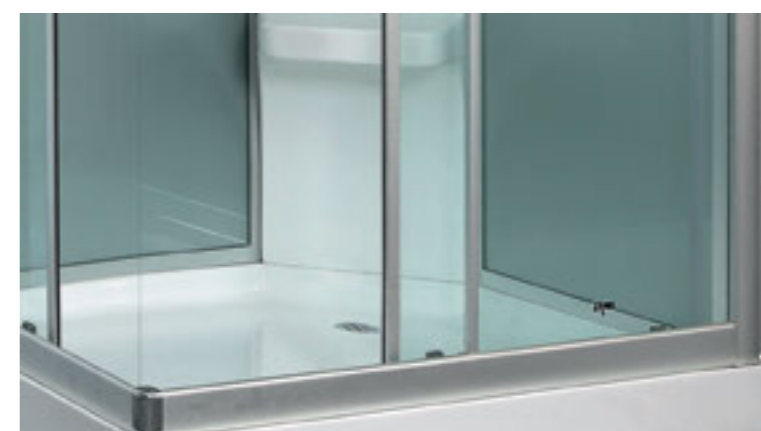

» ДОПОЛНИТЕЛЬНЫЕ ОПЦИИ / ADDITIONAL OPTIONS

-  Термостатический смеситель / Thermostatic mixer
-  Хаммам / Hamam

PPЦ / RMP **4 800₽**

PPЦ / RMP **18 000₽**

» ПРЕИМУЩЕСТВА / ADVANTAGES

-  Регулируемые по высоте ножки / Adjustable legs
-  Антискользящее покрытие поддона / Anti-slip tray
-  Аннодированные профили / Anodized profiles
-  Ударопрочное каленое стекло / Impact-resistant tempered glass
-  Ручки из нержавеющей стали / Stainless steel handles
-  Двойные ролики направляющиеся / Twin door rollers
-  Покрытие стекла водоотталкивающее / The glass coating is water repellent
-  Поддон на усиленном металлическом каркасе / Tray reinforced with metallic ribbing