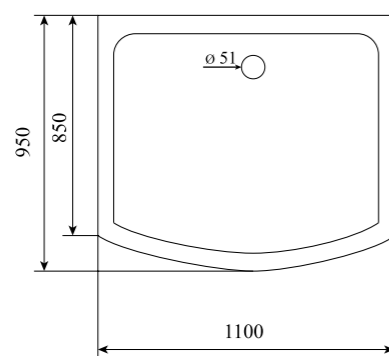

ДУШЕВАЯ КАБИНА / SHOWER CABIN

TIMO LUX
TL-1501

PPЦ
RMP

TL-1501

83 500₽

Артикул / NUMBER

TL-1501

ШИРИНА (см) / WIDTH (cm)

110

ГЛУБИНА (см) / DEPTH (cm)

95

ВЫСОТА (см) / HEIGHT (cm)

230

КОЛИЧЕСТВО КОРОБОК (ед) / BOXES No (units)

4

ОБЪЕМ (м³) / VOLUME (m³)

1.5

ВЕС (кг) / WEIGHT (kg)

150

ОРИЕНТАЦИЯ / ORIENTATION

универсальная

ПОЛОТНО ДВЕРИ / DOOR LEAF

прозрачное

ЦВЕТ ПРОФИЛЯ / PROFILE COLOR

матовый хром

» ФУНКЦИОНАЛ / FUNCTIONS

- Ручная лейка / Hand shower
- Тропический душ / Monsoon rain shower
- Точечный гидромассаж / Targeted hydro massage
- Смеситель холодная / горячая вода / Mixer cold / hot water
- Смеситель трехрежимный / Mixer three-mode
- Гидрозатвор с сифоном / Hydraulic lock with siphon
- Полочка / Ledge
- Зеркало / Mirror
- Сенсорный пульт управления / Touch control panel
- Подсветка / Illumination
- Радио / Radio
- Вентилятор / Fan
- Стекло 6 мм / Glass 6 mm
- Встроенное сиденье / Built-in seat

» ДОПОЛНИТЕЛЬНЫЕ ОПЦИИ / ADDITIONAL OPTIONS

- Термостатический смеситель / Thermostatic mixer
- Хаммам / Hamam

PPЦ / RMP 4 800₽

PPЦ / RMP 18 000₽

» ПРЕИМУЩЕСТВА / ADVANTAGES

- Регулируемые по высоте ножки / Adjustable legs
- Антискользящее покрытие поддона / Anti-slip tray
- Анодированные профили / Anodized profiles
- Ударопрочное каленое стекло / Impact-resistant tempered glass
- Ручки из нержавеющей стали / Stainless steel handles
- Покрытие стекла водоотталкивающее / The glass coating is water repellent
- Двойные ролики направляющиеся / Twin door rollers
- Поддон на усиленном металлическом каркасе / Tray reinforced with metallic ribbing