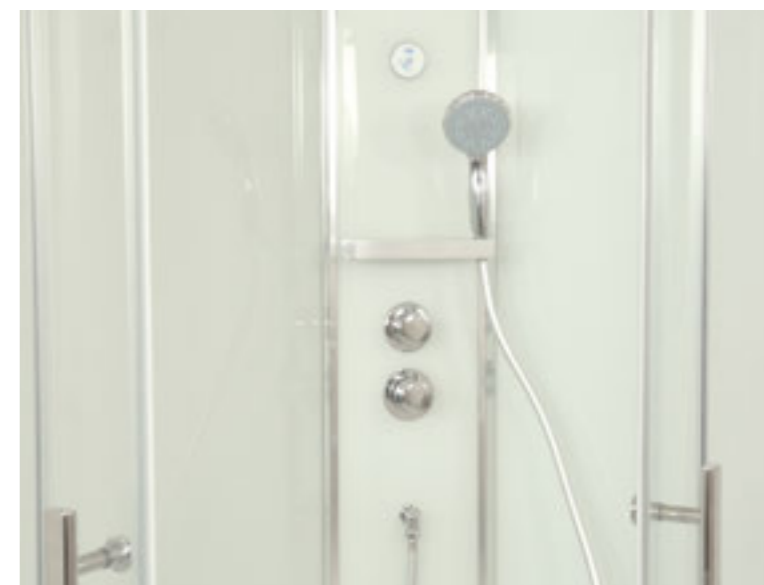

» ПРЕИМУЩЕСТВА / ADVANTAGES

- Безсиликоновая сборка / Silicon-free Assembly
- Термостатический смеситель / Thermostatic mixer
- Шланг силиконовый / Silicone hose
- Регулируемые по высоте ножки / Adjustable legs
- Анодированные профили / Anodized profiles
- Ручки из нержавеющей стали / Stainless steel handles
- Двойные ролики направляющие / Twin door rollers
- Поддон на усиленном металлическом каркасе / Tray reinforced with metallic ribbing
- Крепление профилей замочного типа / Fastening of key type profiles
- Антискользящее покрытие поддона / Anti-slip tray
- Ударопрочное каленое стекло / Impact-resistant tempered glass
- Покрытие стекла водоотталкивающее / The glass coating is water repellent