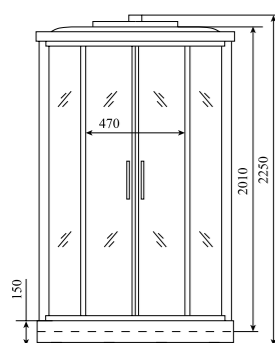

ДУШЕВАЯ КАБИНА / SHOWER CABIN

TIMO COMFORT T-8809 P / T-8801 P
Clean Glass / Fabric Glass

РРЦ
RMP

T-8809 P
Clean Glass / Fabric Glass **69 300₽**

T-8801 P
Clean Glass / Fabric Glass **72 200₽**

Артикул / NUMBER
T-8809 P / T-8801 P Clean Glass / Fabric Glass

ШИРИНА (см) / WIDTH (cm)
90 / 100

ГЛУБИНА (см) / DEPTH (cm)
90 / 100

ВЫСОТА (см) / HEIGHT (cm)
220

КОЛИЧЕСТВО КОРОБОК (ед.) / BOXES No (units)
4

ОБЪЕМ (м³) / VOLUME (m³)
1.1 / 1.2

ВЕС (кг) / WEIGHT (kg)
110 / 115

ОРИЕНТАЦИЯ / ORIENTATION
универсальная

ПОЛОТНО ДВЕРИ / DOOR LEAF
прозрачное / матовое

ЦВЕТ ПРОФИЛЯ / PROFILE COLOR
глянцевый хром

» ФУНКЦИОНАЛ / FUNCTIONS

- Ручная лейка / Hand shower
- Тропический душ / Monsoon rain shower
- Термостатический смеситель / Thermostatic mixer
- Смеситель двухрежимный / Mixer two-mode
- Гидрозатвор с сифоном / Hydraulic lock with siphon
- Полочка / Ledge
- Зеркало / Mirror
- Стекло 5 мм / Glass 5 mm

» ДОПОЛНИТЕЛЬНЫЕ ОПЦИИ / ADDITIONAL OPTIONS

- Хаммам / Hammam
- Стульчик / Highchair
- **РРЦ / RMP 18 000₽**
- **РРЦ / RMP 10 500₽**

» ПРЕИМУЩЕСТВА / ADVANTAGES

- Термостатический смеситель / Thermostatic mixer
- Шланг силиконовый / Silicone hose
- Штанга (держатель ручной лейки) регулируемая по высоте / Rod (hand shower holder) adjustable in height
- Регулируемые по высоте ножки / Adjustable legs
- Анодированные профили / Anodized profiles
- Ручки из нержавеющей стали / Stainless steel handles
- Двойные ролики направляющиеся / Twin door rollers
- Поддон на усиленном металлическом каркасе / Tray reinforced with metallic ribbing
- Антискользящее покрытие поддона / Anti-slip tray
- Ударопрочное каленое стекло / Impact-resistant tempered glass
- Покрытие стекла водоотталкивающее / The glass coating is water repellent

T-8809 P

T-8801 P