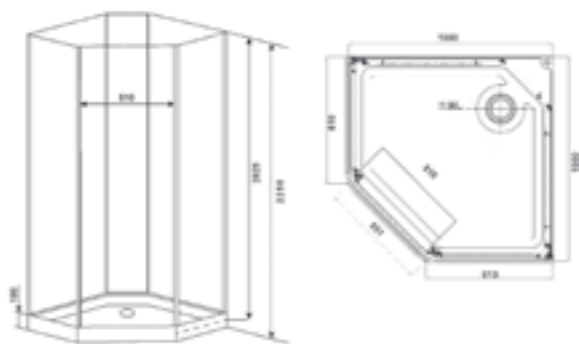

ILMA 709

Размер указан с учетом крышки (225мм)

ILMA 701

Размер указан с учетом крышки (225мм)

ДУШЕВАЯ КАБИНА / SHOWER CABIN

TIMO ILMA
109/101

PPЦ
RMP

109 66 500₽