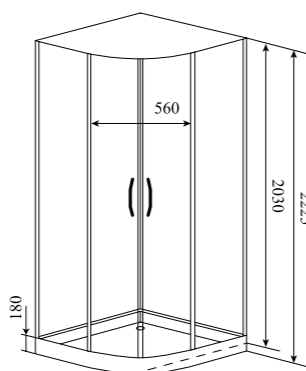

ДУШЕВАЯ КАБИНА / SHOWER CABIN

TIMO ILMA
909/901

РРЦ
RMP

909 **66 500₽**

901 **70 300₽**

Артикул / NUMBER

909 / 901

ШИРИНА (см) / WIDTH (cm)

90 / 100

ГЛУБИНА (см) / DEPTH (cm)

90 / 100

ВЫСОТА (см) / HEIGHT (cm)

225

КОЛИЧЕСТВО КОРОБОК (ед) / BOXES No (units)

4

ОБЪЕМ (м³) / VOLUME (m³)

1.5

ВЕС (кг) / WEIGHT (kg)

100 / 110

ОРИЕНТАЦИЯ / ORIENTATION

универсальная

ПОЛОТНО ДВЕРИ / DOOR LEAF

прозрачное

ЦВЕТ ПРОФИЛЯ / PROFILE COLOR

гляцевый хром

» ФУНКЦИОНАЛ / FUNCTIONS

- Ручная лейка / Hand shower
- Тропический душ / Monsoon rain shower
- Термостатический смеситель / Thermostatic mixer
- Смеситель двухрежимный / Mixer two-mode
- Гидрозатвор с сифоном / Hydraulic lock with siphon
- Полочка / Ledge
- Стекло 6 мм / Glass 6 mm

» ДОПОЛНИТЕЛЬНЫЕ ОПЦИИ / ADDITIONAL OPTIONS

- Хаммам / Hammam: РРЦ / RMP 18 000₽
- Стульчик / Highchair: РРЦ / RMP 10 500₽
- Крыша ILMA / ILMA Roof: РРЦ / RMP 7 600₽

» ПРЕИМУЩЕСТВА / ADVANTAGES

- Безсиликоновая сборка / Silicon-free Assembly
- Термостатический смеситель / Thermostatic mixer
- Шланг силиконовый / Silicone hose
- Регулируемые по высоте ножки / Adjustable legs
- Анодированные профили / Anodized profiles
- Ручки из нержавеющей стали / Stainless steel handles
- Двойные ролики направляющиеся / Twin door rollers
- Поддон на усиленном металлическом каркасе / Tray reinforced with metallic ribbing
- Крепление профилей замочного типа / Fastening of key type profiles
- Антискользящее покрытие поддона / Anti-slip tray
- Ударопрочное каленое стекло / Impact-resistant tempered glass
- Покрытие стекла водоотталкивающее / The glass coating is water repellent

ILMA-909