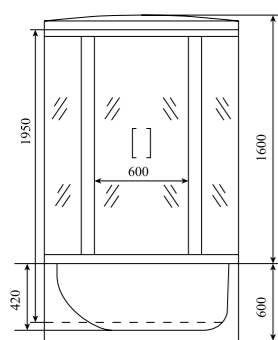

ДУШЕВАЯ КАБИНА / SHOWER CABIN

TIMO LUX
T-7750 / T-7770 NEW

РРЦ
RMP

T-7750 NEW 115 800₽

T-7770 NEW 122 420₽

Артикул / NUMBER

T-7750 NEW / T-7770 NEW

ШИРИНА (см) / WIDTH (cm)

150 / 170

ГЛУБИНА (см) / DEPTH (cm)

88

ВЫСОТА (см) / HEIGHT (cm)

220

КОЛИЧЕСТВО КОРОБОК (ед) / BOXES No (units)

4

ОБЪЕМ (м³) / VOLUME (m³)

2.5 / 2.7

ВЕС (кг) / WEIGHT (kg)

160 / 170

ОРИЕНТАЦИЯ / ORIENTATION

универсальная

ПОЛОТНО ДВЕРИ / DOOR LEAF

прозрачное

ЦВЕТ ПРОФИЛЯ / PROFILE COLOR

гляцевый хром

» ФУНКЦИОНАЛ / FUNCTIONS

- Ручная лейка / Hand shower
- Полочка / Ledge
- Тропический душ / Monsoon rain shower
- Зеркало / Mirror
- Точечный гидромассаж / Targeted hydro massage
- Сенсорный пульт управления / Touch control panel
- Налив воды в ванну / Pouring water into the bath
- Подсветка / Illumination
- Радио / Radio
- Смеситель холодная / горячая вода / Mixer cold / hot water
- Вентилятор / Fan
- Смеситель четырехрежимный / Mixer four-mode
- Стекло 6 мм / Glass 6 mm
- Клик-клак с сифоном / Click-clack with siphon
- Слив-перелив / Drain-overflow

» ДОПОЛНИТЕЛЬНЫЕ ОПЦИИ / ADDITIONAL OPTIONS

1. Термостатический смеситель / Thermostatic mixer
   - Хаммам / Hamam
   - Гидромассаж в ванне 6 джет / Hydro massage in the bath 6 jet
   - Гидромассаж в ванне 8 джет / Hydro massage in the bath 8 jet
   - Гидромассаж спины в ванне / Hydro massage for back in bath
   - Хромотерапия в ванне / Chromotherapy in the bath
   - Сиденье / Seat
2. **РРЦ / RMP 4 800₽**   **РРЦ / RMP 18 000₽**
3. **РРЦ / RMP 20 900₽**   **РРЦ / RMP 20 900₽**
4. **РРЦ / RMP 5 700₽**   **РРЦ / RMP 12 400₽**
5. **РРЦ / RMP 1 900₽**

T-7750

T-7770

» ПРЕИМУЩЕСТВА / ADVANTAGES