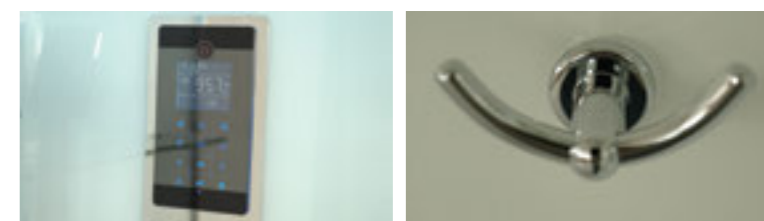

» ПРЕИМУЩЕСТВА / ADVANTAGES

- Безсиликоновая сборка / Silicon-free Assembly
- Шланг силиконовый / Silicone hose
- Штанга (держатель ручной лейки) регулируемая по высоте / Rod (hand shower holder) adjustable in height
- Регулируемые по высоте ножки / Adjustable legs
- Анодированные профили / Anodized profiles
- Ручки из нержавеющей стали / Stainless steel handles
- Двойные ролики направляющиеся / Twin door rollers
- Поддон на усиленном металлическом каркасе / Tray reinforced with metallic ribbing
- Антискользящее покрытие поддона / Anti-slip tray
- Ударопрочное каленое стекло / Impact-resistant tempered glass
- Покрытие стекла водоотталкивающее / The glass coating is water repellent