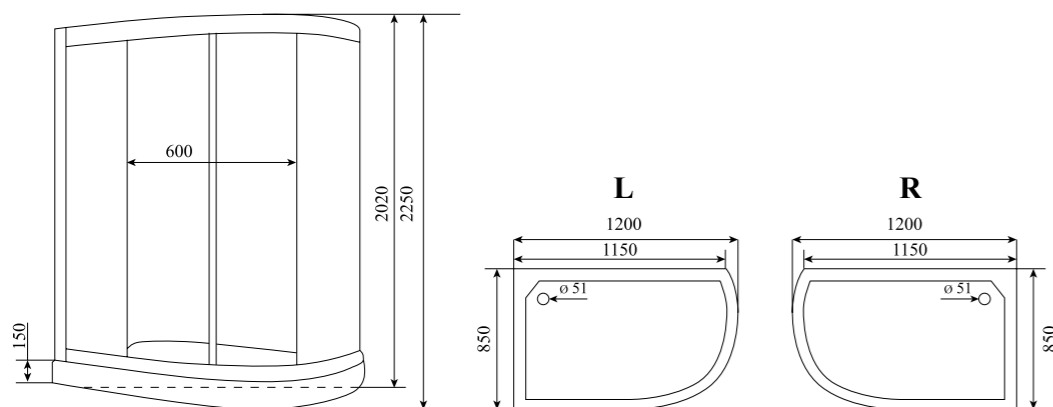

РРЦ
RMP

T-1102 L 68 400₽

T-1102 R 68 400₽

Артикул / NUMBER
T-1102 L / R

Ширина (см) / WIDTH (cm)
120

Глубина (см) / DEPTH (cm)
85

Высота (см) / HEIGHT (cm)
225

Количество коробок (ед) / BOXES No (units)
4

Объем (м³) / VOLUME (m³)
1.3

Вес (кг) / WEIGHT (kg)
120

Ориентация / ORIENTATION
левая / правая

Полотно двери / DOOR LEAF
тонируемое

Цвет профиля / PROFILE COLOR
хром