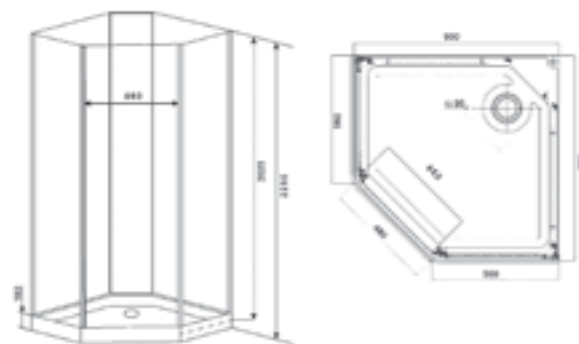

Размер указан с учетом крышки (225мм)