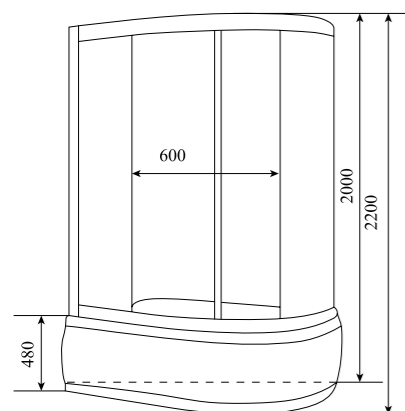

ДУШЕВАЯ КАБИНА / SHOWER CABIN

TIMO LUX
T-7720 L / R P

PPЦ
RMP

T-7720 L P 89 200₽

T-7720 R P 89 200₽

Артикул / NUMBER

T-7720 L / R P

ШИРИНА (см) / WIDTH (cm)

120

ГЛУБИНА (см) / DEPTH (cm)

85

ВЫСОТА (см) / HEIGHT (cm)

220

КОЛИЧЕСТВО КОРОБОК (ед) / BOXES No (units)

3

ОБЪЕМ (м³) / VOLUME (m³)

2.3

ВЕС (кг) / WEIGHT (kg)

120

ОРИЕНТАЦИЯ / ORIENTATION

левая / правая

ПОЛОТНО ДВЕРИ / DOOR LEAF

прозрачное

ЦВЕТ ПРОФИЛЯ / PROFILE COLOR

глянцевый хром

» ФУНКЦИОНАЛ / FUNCTIONS

- Ручная лейка / Hand shower
- Тропический душ / Monsoon rain shower
- Смеситель холодная / горячая вода / Mixer cold / hot water
- Смеситель двухрежимный / Mixer two-mode
- Клик-клак с сифоном / Click-clack with siphon
- Полочка / Ledge
- Зеркало / Mirror
- Стекло 6 мм / Glass 6 mm
- Встроенное сиденье / Built-in seat

» ДОПОЛНИТЕЛЬНЫЕ ОПЦИИ / ADDITIONAL OPTIONS

- Термостатический смеситель / Thermostatic mixer
- Хаммам / Hammam

PPЦ / RMP 4 800₽

PPЦ / RMP 18 000₽

» ПРЕИМУЩЕСТВА / ADVANTAGES

- Шланг силиконовый / Silicone hose
- Штанга (держатель ручной лейки) регулируемая по высоте / Rod (hand shower holder) adjustable in height
- Регулируемые по высоте ножки / Adjustable legs
- Анодированные профили / Anodized profiles
- Ручки из нержавеющей стали / Stainless steel handles
- Двойные ролики направляющие / Twin door rollers
- Поддон на усиленном металлическом каркасе / Tray reinforced with metallic ribbing
- Антискользящее покрытие поддона / Anti-slip tray
- Ударопрочное каленое стекло / Impact-resistant tempered glass
- Покрытие стекла водоотталкивающее / The glass coating is water repellent