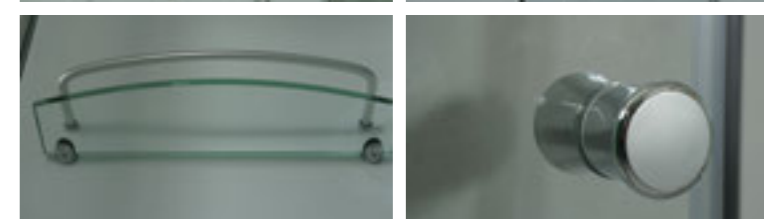

» ДОПОЛНИТЕЛЬНЫЕ ОПЦИИ / ADDITIONAL OPTIONS

-  Термостатический смеситель / Thermostatic mixer
-  Хаммам / Hammam

PPЦ / RMP **4 800₽**

PPЦ / RMP **18 000₽**

» ПРЕИМУЩЕСТВА / ADVANTAGES

-  Шланг силиконовый / Silicone hose
-  Поддон на усиленном металлическом каркасе / Tray reinforced with metallic ribbing
-  Штанга (держатель ручной лейки) регулируемая по высоте / Rod (hand shower holder) adjustable in height
-  Антискользящее покрытие поддона / Anti-slip tray
-  Регулируемые по высоте ножки / Adjustable legs
-  Ударопрочное каленое стекло / Impact-resistant tempered glass
-  Анодированные профили / Anodized profiles
-  Покрытие стекла водоотталкивающее / The glass coating is water repellent
-  Ручки из нержавеющей стали / Stainless steel handles
-  Двойные ролики направляющиеся / Twin door rollers