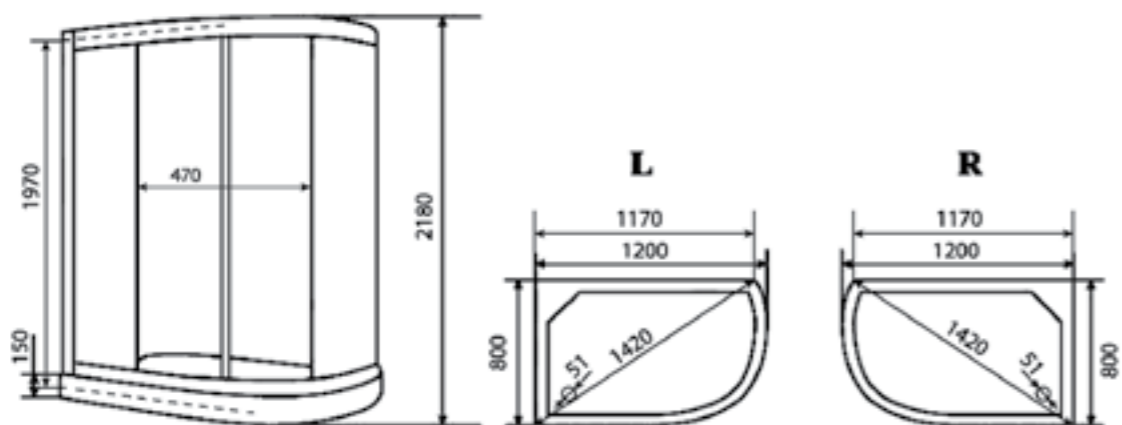

ДУШЕВАЯ КАБИНА / SHOWER CABIN

TIMO ECO
TE-0702 L / R

PPЦ
RMP

TE-0702 L 44 600₽

TE-0702 R 44 600₽

Артикул / NUMBER

TE-0702 L/R

ШИРИНА (см) / WIDTH (cm)

120

ГЛУБИНА (см) / DEPTH (cm)

80

ВЫСОТА (см) / HEIGHT (cm)

218

КОЛИЧЕСТВО КОРОБОК (ед) / BOXES No (units)

3

ОБЪЕМ (м³) / VOLUME (m³)

0.8

ВЕС (кг) / WEIGHT (kg)

90

ОРИЕНТАЦИЯ / ORIENTATION

левая / правая

ПОЛОТНО ДВЕРИ / DOOR LEAF

матовое, рифленное

ЦВЕТ ПРОФИЛЯ / PROFILE COLOR

белый

» ФУНКЦИОНАЛ / FUNCTIONS

- Ручная лейка / Hand shower
- Тропический душ / Monsoon rain shower
- Точечный гидромассаж / Targeted hydro massage
- Смеситель холодная / горячая вода / Mixer cold / hot water
- Смеситель четырехрежимный / Mixer four-mode
- Гидрозатвор с сифоном / Hydraulic lock with siphon
- Полочка / Ledge
- Зеркало / Mirror
- Сенсорный пульт управления / Touch panel
- Подсветка / Illumination
- Радио FM / FM
- Вентилятор / Fan
- Стекло 4 мм / Glass 4 mm

» ДОПОЛНИТЕЛЬНЫЕ ОПЦИИ / ADDITIONAL OPTIONS

1. Термостатический смеситель / Thermostatic mixer
   - Хаммам / Hammam
   - Стульчик / Highchair
2. **PPЦ / RMP 4 800₽**   **PPЦ / RMP 18 000₽**
3. **PPЦ / RMP 10 500₽**

» ПРЕИМУЩЕСТВА / ADVANTAGES

- Безсиликоновая сборка / Silicon-free Assembly
- Антискользящее покрытие поддона / Anti-slip tray
- Штанга (держатель ручной лейки) регулируемая по высоте / Rod (hand shower holder) adjustable in height
- Ударопрочное каленое стекло / Impact-resistant tempered glass
- Регулируемые по высоте ножки / Adjustable legs
- Покрытие стекла водоотталкивающее / The glass coating is water repellent
- Поддон на усиленном металлическом каркасе / Tray reinforced with metallic ribbing