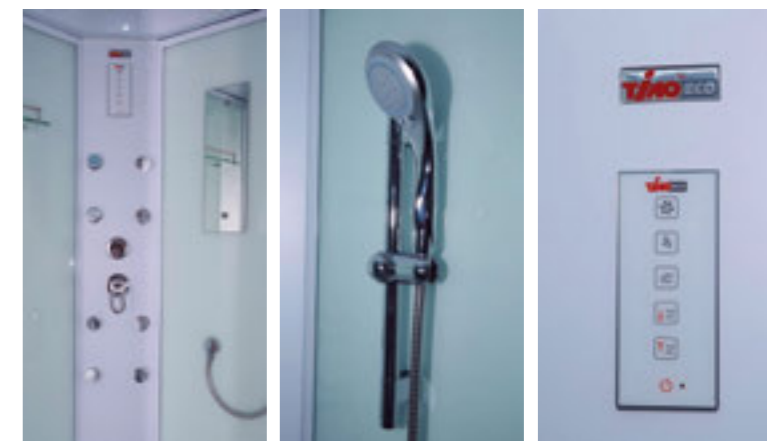

ДУШЕВАЯ КАБИНА / SHOWER CABIN

TIMO ECO
TE-0780 P / 0790 P / 0700 P

РРЦ
RMP

TE-0780 P 32 300₽

TE-0790 P 33 200₽

TE-0700 P 37 000₽

Артикул / NUMBER

TE-0780 P / TE-0790 P / TE-0700 P