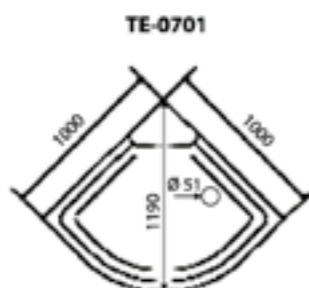

ДУШЕВАЯ КАБИНА / SHOWER CABIN

TIMO ECO
TE-0709 / 0701

РРЦ
RMP

TE-0709 38 000₽

TE-0701 40 800₽

АРТИКУЛ / NUMBER
TE-0709 / TE-0701

ШИРИНА (см) / WIDTH (cm)
90 / 100

ГЛУБИНА (см) / DEPTH (cm)
90 / 100

ВЫСОТА (см) / HEIGHT (cm)
218

КОЛИЧЕСТВО КОРОБОК (ед) / BOXES No (units)
3

ОБЪЕМ (м³) / VOLUME (m³)
0.7 / 1.0

ВЕС (кг) / WEIGHT (kg)
80 / 90

ОРИЕНТАЦИЯ / ORIENTATION
универсальная

ПОЛОТНО ДВЕРИ / DOOR LEAF
матовое, рифленное

ЦВЕТ ПРОФИЛЯ / PROFILE COLOR
белый

>> ФУНКЦИОНАЛ / FUNCTIONS

- Ручная лейка / Hand shower
- Тропический душ / Monsoon rain shower
- Точечный гидромассаж / Targeted hydro massage
- Смеситель холодная / горячая вода / Mixer cold / hot water
- Смеситель четырехрежимный / Mixer four-mode
- Гидрозатвор с сифоном / Hydraulic lock with siphon
- Полочка / Ledge
- Зеркало / Mirror
- Сенсорный пульт управления / Touch panel
- Подсветка / Illumination
- Радио FM
- Вентилятор / Fan
- Стекло 4 мм / Glass 4 mm

>> ДОПОЛНИТЕЛЬНЫЕ ОПЦИИ / ADDITIONAL OPTIONS

1. Термостатический смеситель / Thermostatic mixer
   - Хаммам / Hammam
   - Стульчик / Highchair
2. **РРЦ / RMP 4 800₽**   **РРЦ / RMP 18 000₽**
   РРЦ / RMP 10 500₽

>> ПРЕИМУЩЕСТВА / ADVANTAGES

- Безсиликоновая сборка / Silicon-free Assembly
- Антискользящее покрытие поддона / Anti-slip tray
- Штанга (держатель ручной лейки) регулируемая по высоте / Rod (hand shower holder) adjustable in height
- Ударопрочное каленое стекло / Impact-resistant tempered glass
- Регулируемые по высоте ножки / Adjustable legs
- Покрытие стекла водоотталкивающее / The glass coating is water repellent
- Поддон на усиленном металлическом каркасе / Tray reinforced with metallic ribbing