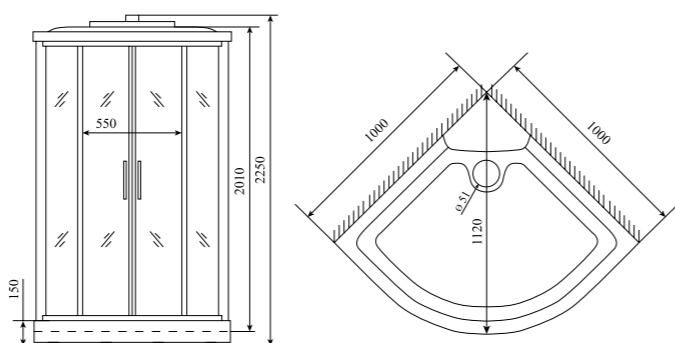

ДУШЕВАЯ КАБИНА / SHOWER CABIN

TIMO STANDART
T-6609 / T-6601 Silver / Black

РРЦ
RMP

T-6609 Silver 50 300₽

T-6609 Black 50 300₽

T-6601 Silver 52 200₽

T-6601 Black 52 200₽

Артикул / NUMBER

T-6609 / T-6601 Silver / Black

ШИРИНА (см) / WIDTH (cm)

90 / 100

ГЛУБИНА (см) / DEPTH (cm)

90 / 100

ВЫСОТА (см) / HEIGHT (cm)

220

КОЛИЧЕСТВО КОРОБОК (ед) / BOXES № (units)

4

ОБЪЕМ (м³) / VOLUME (m³)

1.1 / 1.2

ВЕС (кг) / WEIGHT (kg)

110 / 115

ОРИЕНТАЦИЯ / ORIENTATION

универсальная

ПОЛОТНО ДВЕРИ / DOOR LEAF

прозрачное

ЦВЕТ ПРОФИЛЯ / PROFILE COLOR

Silver - матовый хром / Black - матовый черный

T-6601

» ФУНКЦИОНАЛ / FUNCTIONS

- Ручная лейка / Hand shower
- Тропический душ / Monsoon rain shower
- Смеситель холодная / горячая вода / Mixer cold / hot water
- Смеситель двухрежимный / Mixer two-mode
- Гидрозатвор с сифоном / Hydraulic lock with siphon
- Полочка / Ledge
- Зеркало / Mirror
- Подсветка / Illumination
- Стекло 5 мм / Glass 5 mm

» ДОПОЛНИТЕЛЬНЫЕ ОПЦИИ / ADDITIONAL OPTIONS

- Термостатический смеситель / Thermostatic mixer: **РРЦ / RMP 4 800₽**
- Хаммам / Hammam: **РРЦ / RMP 18 000₽**
- Стульчик / Highchair: **РРЦ / RMP 10 500₽**

» ПРЕИМУЩЕСТВА / ADVANTAGES

- Штанга (держатель ручной лейки) регулируемая по высоте / Rod (hand shower holder) adjustable in height
- Регулируемые по высоте ножки / Adjustable legs
- Анодированные профили / Anodized profiles
- Ручки из нержавеющей стали / Stainless steel handles
- Двойные ролики направляющиеся / Twin door rollers
- Поддон на усиленном металлическом каркасе / Tray reinforced with metallic ribbing
- Антискользящее покрытие поддона / Anti-slip tray
- Ударопрочное каленое стекло / Impact-resistant tempered glass
- Покрытие стекла водоотталкивающее / The glass coating is water repellent