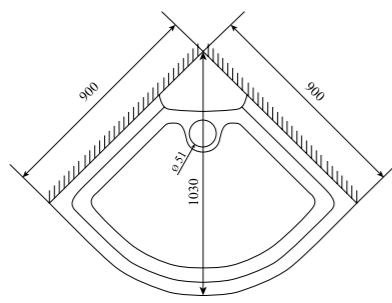

ДУШЕВАЯ КАБИНА / SHOWER CABIN

TIMO LUX
T-7709 / T-7701

РРЦ
RMP

T-7709 86 400₽

T-7701 88 300₽

Артикул / NUMBER
T-7709 / T-7701

ШИРИНА (см) / WIDTH (cm)
90 / 100

ГЛУБИНА (см) / DEPTH (cm)
90 / 100

ВЫСОТА (см) / HEIGHT (cm)
225

КОЛИЧЕСТВО КОРОБОК (ед) / BOXES No (units)
3

ОБЪЕМ (м³) / VOLUME (m³)
2.5

ВЕС (кг) / WEIGHT (kg)
110 / 115

ОРИЕНТАЦИЯ / ORIENTATION
универсальная

ПОЛОТНО ДВЕРИ / DOOR LEAF
прозрачное

ЦВЕТ ПРОФИЛЯ / PROFILE COLOR
глянцевый хром

T-7709

» ФУНКЦИОНАЛ / FUNCTIONS

- Ручная лейка / Hand shower
- Тропический душ / Monsoon rain shower
- Точечный гидромассаж / Targeted hydro massage
- Смеситель холодная / горячая вода / Mixer cold / hot water
- Смеситель четырехрежимный / Mixer four-mode
- Гидрозатвор с сифоном / Hydraulic lock with siphon
- Полочка / Ledge
- Зеркало / Mirror
- Сенсорный пульт управления / Touch control panel
- Подсветка / Illumination
- Радио / Radio
- Вентилятор / Fan
- Стекло 6 мм / Glass 6 mm
- Встроенное сиденье / Built-in seat

» ДОПОЛНИТЕЛЬНЫЕ ОПЦИИ / ADDITIONAL OPTIONS

- Термостатический смеситель / Thermostatic mixer
- Хаммам / Hamam

РРЦ / RMP **4 800₽**

РРЦ / RMP **18 000₽**

» ПРЕИМУЩЕСТВА / ADVANTAGES

- Шланг силиконовый / Silicone hose
- Штанга (держатель ручной лейки) регулируемая по высоте / Rod (hand shower holder) adjustable in height
- Регулируемые по высоте ножки / Adjustable legs
- Анодированные профили / Anodized profiles
- Ручки из нержавеющей стали / Stainless steel handles
- Двойные ролики направляющиеся / Twin door rollers
- Поддон на усиленном металлическом каркасе / Tray reinforced with metallic ribbing
- Антискользящее покрытие поддона / Anti-slip tray
- Ударопрочное каленое стекло / Impact-resistant tempered glass
- Покрытие стекла водоотталкивающее / The glass coating is water repellent