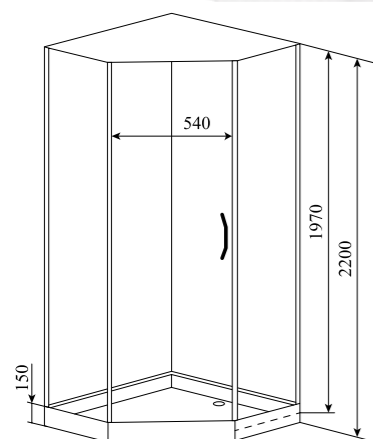

1.5

ВЕС (кг) / WEIGHT (kg)

120

ОРИЕНТАЦИЯ / ORIENTATION

левая / правая

ПОЛОТНО ДВЕРИ / DOOR LEAF

прозрачное

» ФУНКЦИОНАЛ / FUNCTIONS