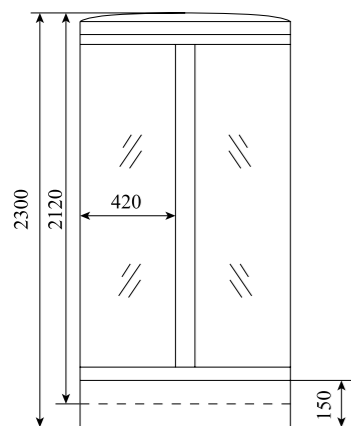

ДУШЕВАЯ КАБИНА / SHOWER CABIN

TIMO LUX
TL-1501

PPЦ
RMP

TL-1501

83 500₽

Артикул / NUMBER

TL-1501

ШИРИНА (см) / WIDTH (cm)

110

ГЛУБИНА (см) / DEPTH (cm)

95

ВЫСОТА (см) / HEIGHT (cm)

230

КОЛИЧЕСТВО КОРОБОК (ед) / BOXES No (units)

4

ОБЪЕМ (м³) / VOLUME (m³)

1.5

ВЕС (кг) / WEIGHT (kg)

150

ОРИЕНТАЦИЯ / ORIENTATION

универсальная

ПОЛОТНО ДВЕРИ / DOOR LEAF

прозрачное

ЦВЕТ ПРОФИЛЯ / PROFILE COLOR

матовый хром

» ФУНКЦИОНАЛ / FUNCTIONS

- Ручная лейка / Hand shower
- Тропический душ / Monsoon rain shower
- Точечный гидромассаж / Targeted hydro massage
- Смеситель холодная / горячая вода / Mixer cold / hot water
- Смеситель трехрежимный / Mixer three-mode
- Гидрозатвор с сифоном / Hydraulic lock with siphon
- Полочка / Ledge
- Зеркало / Mirror
- Сенсорный пульт управления / Touch control panel
- Подсветка / Illumination
- Радио / Radio
- Вентилятор / Fan
- Стекло 6 мм / Glass 6 mm
- Встроенное сиденье / Built-in seat

» ДОПОЛНИТЕЛЬНЫЕ ОПЦИИ / ADDITIONAL OPTIONS

- Термостатический смеситель / Thermostatic mixer
- Хаммам / Hamam

PPЦ / RMP 4 800₽

PPЦ / RMP 18 000₽

» ПРЕИМУЩЕСТВА / ADVANTAGES

- Регулируемые по высоте ножки / Adjustable legs
- Антискользящее покрытие поддона / Anti-slip tray
- Анодированные профили / Anodized profiles
- Ударопрочное каленое стекло / Impact-resistant tempered glass
- Ручки из нержавеющей стали / Stainless steel handles
- Покрытие стекла водоотталкивающее / The glass coating is water repellent
- Двойные ролики направляющиеся / Twin door rollers
- Поддон на усиленном металлическом каркасе / Tray reinforced with metallic ribbing