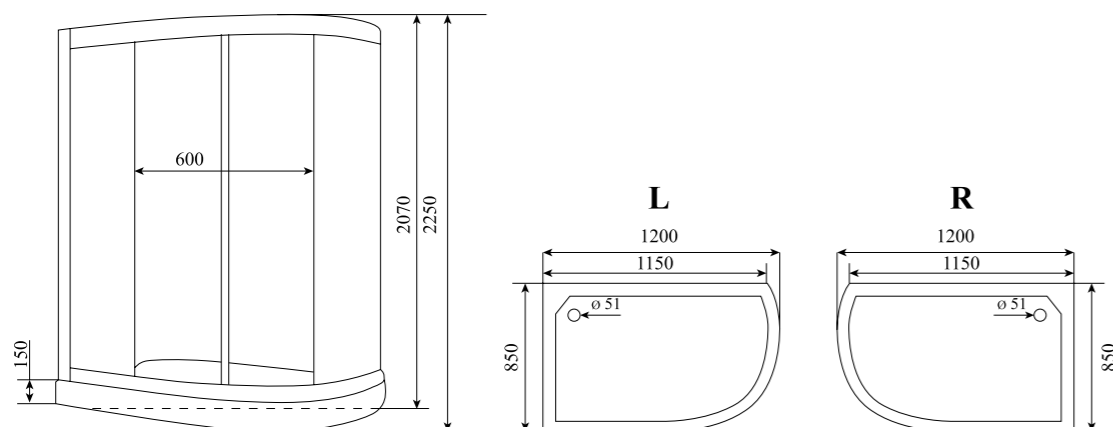

РРЦ
RMP

T-7702 L P 94 000₽

T-7702 R P 94 000₽

Артикул / NUMBER
T-7702 L / R P

ШИРИНА (см) / WIDTH (cm)
120

ГЛУБИНА (см) / DEPTH (cm)
85

ВЫСОТА (см) / HEIGHT (cm)
225

КОЛИЧЕСТВО КОРОБОК (ед) / BOXES No (units)
3

ОБЪЕМ (м³) / VOLUME (m³)
2.5

ВЕС (кг) / WEIGHT (kg)
120

ОРИЕНТАЦИЯ / ORIENTATION
левая / правая

ПОЛОТНО ДВЕРИ / DOOR LEAF
прозрачное

ЦВЕТ ПРОФИЛЯ / PROFILE COLOR
глянцевый хром