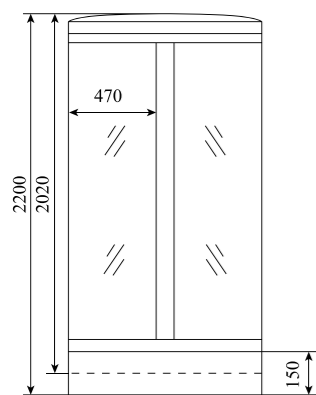

ДУШЕВАЯ КАБИНА / SHOWER CABIN

TIMO COMFORT
T-8815 Clean Glass / Fabric Glass

РРЦ
RMP

T-8815
Clean Glass / Fabric Glass **88 300₽**

Артикул / NUMBER

T-8815 Clean Glass / Fabric Glass

ШИРИНА (см) / WIDTH (cm)

120

ГЛУБИНА (см) / DEPTH (cm)

90

ВЫСОТА (см) / HEIGHT (cm)

220

КОЛИЧЕСТВО КОРОБОК (ед.) / BOXES No (units)

5

ОБЪЕМ (м³) / VOLUME (m³)

1.4

ВЕС (кг) / WEIGHT (kg)

120

ОРИЕНТАЦИЯ / ORIENTATION

универсальная

ПОЛОТНО ДВЕРИ / DOOR LEAF

прозрачное / матовое

ЦВЕТ ПРОФИЛЯ / PROFILE COLOR

гляцевый хром

» ФУНКЦИОНАЛ / FUNCTIONS

- Ручная лейка / Hand shower
- Полочка / Ledge
- Тропический душ / Monsoon rain shower
- Зеркало / Mirror
- Каскадный душ / Cascade shower
- Сенсорный пульт управления / Touch control panel
- Точечный гидромассаж / Targeted hydro massage
- Подсветка / Illumination
- Термостатический смеситель / Thermostatic mixer
- Радио / Radio
- Смеситель четырехрежимный / Mixer four-mode
- Вентилятор / Fan
- Гидрозатвор с сифоном / Hydraulic lock with siphon
- Стекло 5 мм / Glass 5 mm

» ДОПОЛНИТЕЛЬНЫЕ ОПЦИИ / ADDITIONAL OPTIONS

- Хаммам / Hamam
- Стульчик / Highchair
- **РРЦ / RMP 18 000₽**
- **РРЦ / RMP 10 500₽**

» ПРЕИМУЩЕСТВА / ADVANTAGES

- Термостатический смеситель / Thermostatic mixer
- Двойные ролики направляющиеся / Twin door rollers
- Шланг силиконовый / Silicone hose
- Поддон на усиленном металлическом каркасе / Tray reinforced with metallic ribbing
- Штанга (держатель ручной лейки) регулируемая по высоте / Rod (hand shower holder) adjustable in height
- Антискользящее покрытие поддона / Anti-slip tray
- Регулируемые по высоте ножки / Adjustable legs
- Ударопрочное каленое стекло / Impact-resistant tempered glass
- Анодированные профили / Anodized profiles
- Покрытие стекла водоотталкивающее / The glass coating is water repellent
- Ручки из нержавеющей стали / Stainless steel handles