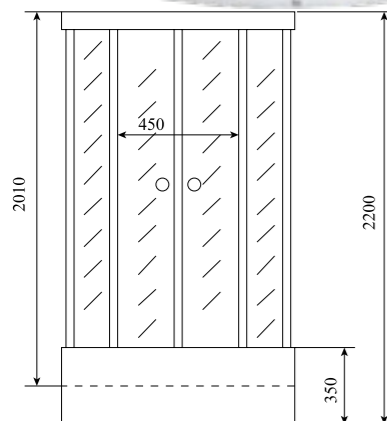

ДУШЕВАЯ КАБИНА / SHOWER CABIN

TIMO LUX
T-7780

PPЦ
RMP

T-7780

80 600₽

АРТИКУЛ / NUMBER

T-7780

ШИРИНА (см) / WIDTH (cm)

80

ГЛУБИНА (см) / DEPTH (cm)

80

ВЫСОТА (см) / HEIGHT (cm)

220

КОЛИЧЕСТВО КОРОБОК (ед) / BOXES No (units)

3

ОБЪЕМ (м³) / VOLUME (m³)

2.5

ВЕС (кг) / WEIGHT (kg)

100

ОРИЕНТАЦИЯ / ORIENTATION

универсальная

ПОЛОТНО ДВЕРИ / DOOR LEAF

прозрачное

ЦВЕТ ПРОФИЛЯ / PROFILE COLOR

глянцевый хром

» ФУНКЦИОНАЛ / FUNCTIONS

- Ручная лейка / Hand shower
- Тропический душ / Monsoon rain shower
- Точечный гидромассаж / Targeted hydro massage
- Смеситель холодная / горячая вода / Mixer cold / hot water
- Смеситель четырехрежимный / Mixer four-mode
- Гидрозатвор с сифоном / Hydraulic lock with siphon
- Полочка / Ledge
- Зеркало / Mirror
- Сенсорный пульт управления / Touch control panel
- Подсветка / Illumination
- Радио / Radio
- Вентилятор / Fan
- Стекло 6 мм / Glass 6 mm

» ДОПОЛНИТЕЛЬНЫЕ ОПЦИИ / ADDITIONAL OPTIONS

- Термостатический смеситель / Thermostatic mixer
- Хаммам / Hammam

PPЦ / RMP 4 800₽

PPЦ / RMP 18 000₽

» ПРЕИМУЩЕСТВА / ADVANTAGES

- Шланг силиконовый / Silicone hose
- Поддон на усиленном металлическом каркасе / Tray reinforced with metallic ribbing
- Штанга (держатель ручной лейки) регулируемая по высоте / Rod (hand shower holder) adjustable in height
- Антискользящее покрытие поддона / Anti-slip tray
- Регулируемые по высоте ножки / Adjustable legs
- Ударопрочное каленое стекло / Impact-resistant tempered glass
- Анодированные профили / Anodized profiles
- Покрытие стекла водоотталкивающее / The glass coating is water repellent
- Ручки из нержавеющей стали / Stainless steel handles
- Двойные ролики направляющие / Twin door rollers