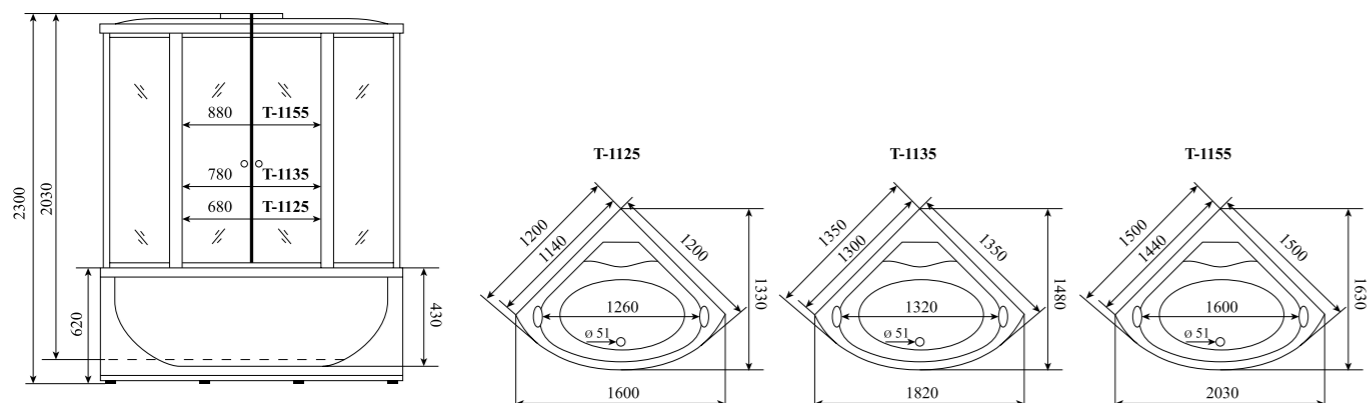

РРЦ
RMP

T-1125 104 400₽

T-1135 109 200₽

T-1155 113 900₽

Артикул / NUMBER
T-1125 / T-1135 / T-1155

ШИРИНА (см) / WIDTH (cm)
120 / 135 / 150

ГЛУБИНА (см) / DEPTH (cm)
120 / 135 / 150

ВЫСОТА (см) / HEIGHT (cm)
230

КОЛИЧЕСТВО КОРОБОК (ед) / BOXES No (units)
4

ОБЪЕМ (м³) / VOLUME (m³)
2.5 / 3.0 / 3.5

ВЕС (кг) / WEIGHT (kg)
150 / 160 / 170

ОРИЕНТАЦИЯ / ORIENTATION
универсальная

ПОЛОТНО ДВЕРИ / DOOR LEAF
тонируемое

ЦВЕТ ПРОФИЛЯ / PROFILE COLOR
хром