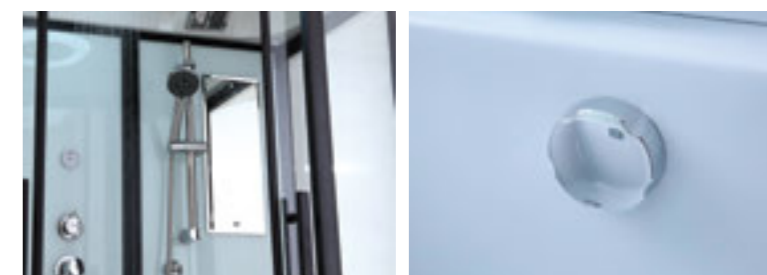

» ПРЕИМУЩЕСТВА / ADVANTAGES

- Штанга (держатель ручной лейки) регулируемая по высоте / Rod (hand shower holder) adjustable in height
- Регулируемые по высоте ножки / Adjustable legs
- Анодированные профили / Anodized profiles
- Ручки из нержавеющей стали / Stainless steel handles
- Двойные ролики направляющиеся / Twin door rollers
- Поддон на усиленном металлическом каркасе / Tray reinforced with metallic ribbing
- Антискользящее покрытие поддона / Anti-slip tray
- Ударопрочное каленое стекло / Impact-resistant tempered glass
- Покрытие стекла водоотталкивающее / The glass coating is water repellent
- Установка бокса в ограниченном пространстве / Installing the box in a limited space