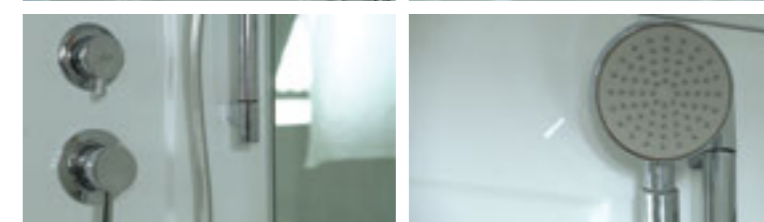

» ДОПОЛНИТЕЛЬНЫЕ ОПЦИИ / ADDITIONAL OPTIONS

- Термостатический смеситель / Thermostatic mixer
 - Хаммам / Hamam
 - Гидромассаж в ванне 6 джет / Hydro massage in the bath 6 jet
 - Гидромассаж в ванне 8 джет / Hydro massage in the bath 8 jet
 - Гидромассаж спины в ванне / Hydro massage for back in bath
 - Хромотерапия в ванне / Chromotherapy in the bath
 - Сиденье / Seat
- РРЦ / RMP 4 800₽** **РРЦ / RMP 18 000₽**
- РРЦ / RMP 20 900₽** **РРЦ / RMP 20 900₽**
- РРЦ / RMP 5 700₽** **РРЦ / RMP 12 400₽**
- РРЦ / RMP 1 900₽**