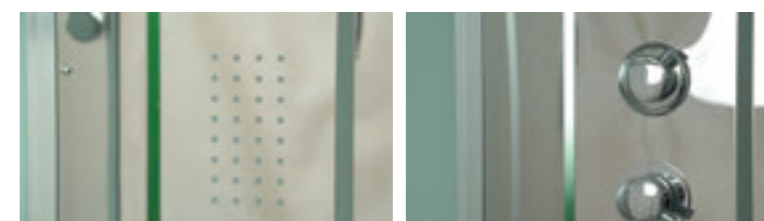

» ПРЕИМУЩЕСТВА / ADVANTAGES

- Термостатический смеситель / Thermostatic mixer
- Шланг силиконовый / Silicone hose
- Штанга (держатель ручной лейки) регулируемая по высоте / Rod (hand shower holder) adjustable in height
- Регулируемые по высоте ножки / Adjustable legs
- Аннодированные профили / Anodized profiles
- Ручки из нержавеющей стали / Stainless steel handles
- Двойные ролики направляющие / Twin door rollers
- Поддон на усиленном металлическом каркасе / Tray reinforced with metallic ribbing
- Антискользящее покрытие поддона / Anti-slip tray
- Ударопрочное каленое стекло / Impact-resistant tempered glass
- Покрытие стекла водоотталкивающее / The glass coating is water repellent
- Установка бокса в ограниченном пространстве / Installing the box in a limited space