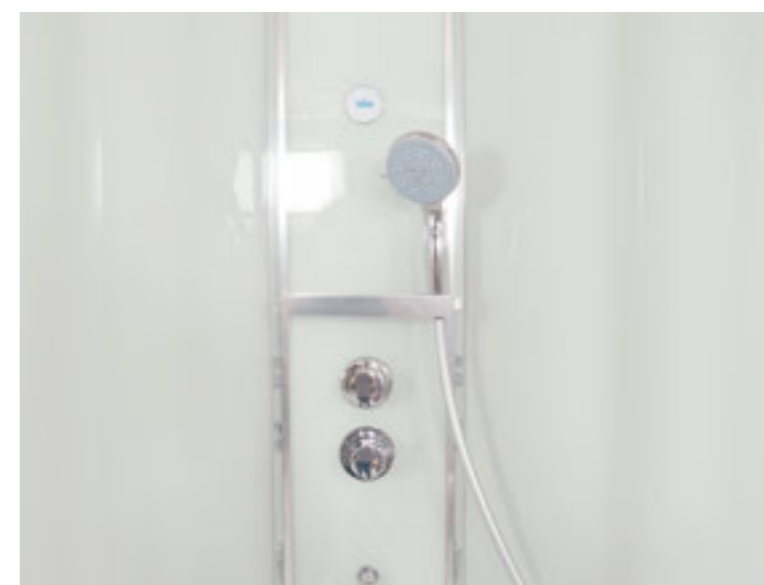

ДУШЕВАЯ КАБИНА / SHOWER CABIN

TIMO ILMA
709/701

РРЦ
RMP

709 **70 300₽**

701 **74 000₽**

Артикул / NUMBER

709 / 701

ШИРИНА (см) / WIDTH (cm)

90 / 100

ГЛУБИНА (см) / DEPTH (cm)

90 / 100

ВЫСОТА (см) / HEIGHT (cm)

225

КОЛИЧЕСТВО КОРОБОК (ед) / BOXES No (units)

4

ОБЪЕМ (м³) / VOLUME (m³)

1.5

ВЕС (кг) / WEIGHT (kg)

100 / 110

ОРИЕНТАЦИЯ / ORIENTATION

универсальная

ПОЛОТНО ДВЕРИ / DOOR LEAF

прозрачное

ЦВЕТ ПРОФИЛЯ / PROFILE COLOR

гляцевый хром

» ФУНКЦИОНАЛ / FUNCTIONS

- Ручная лейка / Hand shower
- Тропический душ / Monsoon rain shower
- Термостатический смеситель / Thermostatic mixer
- Смеситель двухрежимный / Mixer two-mode
- Гидрозатвор с сифоном / Hydraulic lock with siphon
- Полочка / Ledge
- Стекло 6 мм / Glass 6 mm

» ДОПОЛНИТЕЛЬНЫЕ ОПЦИИ / ADDITIONAL OPTIONS

- Хаммам / Hammam
- Крыша ILMA / ILMA Roof
- Стульчик / Highchair
- РРЦ / RMP **18 000₽**
- РРЦ / RMP **7 600₽**
- РРЦ / RMP **10 500₽**

» ПРЕИМУЩЕСТВА / ADVANTAGES

- Безсиликоновая сборка / Silicon-free Assembly
- Термостатический смеситель / Thermostatic mixer
- Шланг силиконовый / Silicone hose
- Регулируемые по высоте ножки / Adjustable legs
- Анодированные профили / Anodized profiles
- Ручки из нержавеющей стали / Stainless steel handles
- Двойные ролики направляющиеся / Twin door rollers
- Поддон на усиленном металлическом каркасе / Tray reinforced with metallic ribbing
- Крепление профилей замочного типа / Fastening of key type profiles
- Антискользящее покрытие поддона / Anti-slip tray
- Ударопрочное каленое стекло / Impact-resistant tempered glass
- Покрытие стекла водоотталкивающее / The glass coating is water repellent