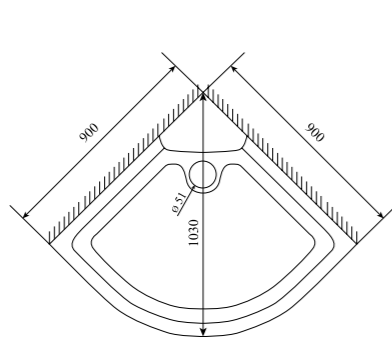

ДУШЕВАЯ КАБИНА / SHOWER CABIN

TIMO LUX
T-7709 P / T-7701 P

РРЦ
RMP

T-7709 P 82 600₽

T-7701 P 84 500₽

Артикул / NUMBER
T-7709 P / T-7701 P

ШИРИНА (см) / WIDTH (cm)
90 / 100

ГЛУБИНА (см) / DEPTH (cm)
90 / 100

ВЫСОТА (см) / HEIGHT (cm)
225

КОЛИЧЕСТВО КОРОБОК (ед) / BOXES No (units)
3

ОБЪЕМ (м³) / VOLUME (m³)
2.5

ВЕС (кг) / WEIGHT (kg)
110 / 115

ОРИЕНТАЦИЯ / ORIENTATION
универсальная

ПОЛОТНО ДВЕРИ / DOOR LEAF
прозрачное

ЦВЕТ ПРОФИЛЯ / PROFILE COLOR
глянцевый хром

» ФУНКЦИОНАЛ / FUNCTIONS

- Ручная лейка / Hand shower
- Тропический душ / Monsoon rain shower
- Смеситель холодная / горячая вода / Mixer cold / hot water
- Смеситель двухрежимный / Mixer four-mode
- Гидрозатвор с сифоном / Hydraulic lock with siphon
- Полочка / Ledge
- Зеркало / Mirror
- Стекло 6 мм / Glass 6 mm
- Встроенное сиденье / Built-in seat

» ДОПОЛНИТЕЛЬНЫЕ ОПЦИИ / ADDITIONAL OPTIONS

- Термостатический смеситель / Thermostatic mixer
- Хаммам / Hammam

РРЦ / RMP 4 800₽

РРЦ / RMP 18 000₽

» ПРЕИМУЩЕСТВА / ADVANTAGES

- Шланг силиконовый / Silicone hose
- Поддон на усиленном металлическом каркасе / Tray reinforced with metallic ribbing
- Штанга (держатель ручной лейки) регулируемая по высоте / Rod (hand shower holder) adjustable in height
- Антискользящее покрытие поддона / Anti-slip tray
- Регулируемые по высоте ножки / Adjustable legs
- Ударопрочное каленое стекло / Impact-resistant tempered glass
- Анодированные профили / Anodized profiles
- Покрытие стекла водоотталкивающее / The glass coating is water repellent
- Ручки из нержавеющей стали / Stainless steel handles
- Двойные ролики направляющие / Twin door rollers

T-7709 P