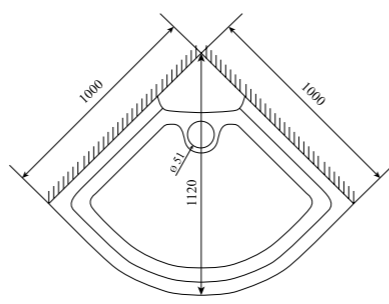

ДУШЕВАЯ КАБИНА / SHOWER CABIN

TIMO COMFORT T-8809 P / T-8801 P
Clean Glass / Fabric Glass

РРЦ
RMP

T-8809 P
Clean Glass / Fabric Glass **69 300₽**

T-8801 P
Clean Glass / Fabric Glass **72 200₽**

Артикул / NUMBER
T-8809 P / T-8801 P Clean Glass / Fabric Glass

ШИРИНА (см) / WIDTH (cm)
90 / 100

ГЛУБИНА (см) / DEPTH (cm)
90 / 100

ВЫСОТА (см) / HEIGHT (cm)
220

КОЛИЧЕСТВО КОРОБОК (ед.) / BOXES No (units)
4

ОБЪЕМ (м³) / VOLUME (m³)
1.1 / 1.2

ВЕС (кг) / WEIGHT (kg)
110 / 115

ОРИЕНТАЦИЯ / ORIENTATION
универсальная

ПОЛОТНО ДВЕРИ / DOOR LEAF
прозрачное / матовое

ЦВЕТ ПРОФИЛЯ / PROFILE COLOR
глянцевый хром

» ФУНКЦИОНАЛ / FUNCTIONS

- Ручная лейка / Hand shower
- Тропический душ / Monsoon rain shower
- Термостатический смеситель / Thermostatic mixer
- Смеситель двухрежимный / Mixer two-mode
- Гидрозатвор с сифоном / Hydraulic lock with siphon
- Полочка / Ledge
- Зеркало / Mirror
- Стекло 5 мм / Glass 5 mm

» ДОПОЛНИТЕЛЬНЫЕ ОПЦИИ / ADDITIONAL OPTIONS

- Хаммам / Hammam
- Стульчик / Highchair
- **РРЦ / RMP 18 000₽**
- **РРЦ / RMP 10 500₽**

» ПРЕИМУЩЕСТВА / ADVANTAGES

- Термостатический смеситель / Thermostatic mixer
- Шланг силиконовый / Silicone hose
- Штанга (держатель ручной лейки) регулируемая по высоте / Rod (hand shower holder) adjustable in height
- Регулируемые по высоте ножки / Adjustable legs
- Анодированные профили / Anodized profiles
- Ручки из нержавеющей стали / Stainless steel handles
- Двойные ролики направляющиеся / Twin door rollers
- Поддон на усиленном металлическом каркасе / Tray reinforced with metallic ribbing
- Антискользящее покрытие поддона / Anti-slip tray
- Ударопрочное каленое стекло / Impact-resistant tempered glass
- Покрытие стекла водоотталкивающее / The glass coating is water repellent

T-8801 P