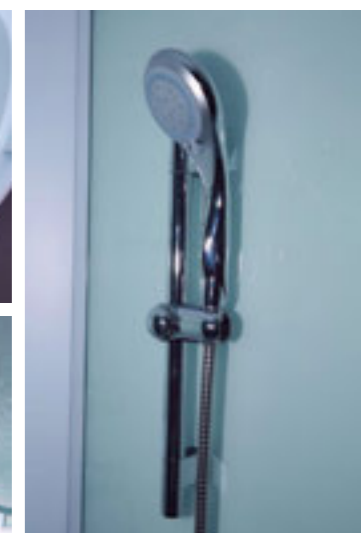

ДУШЕВАЯ КАБИНА / SHOWER CABIN

TIMO ECO
TE-0702 L / R

PPЦ
RMP

TE-0702 L 44 600₽

TE-0702 R 44 600₽

Артикул / NUMBER

TE-0702 L/R

ШИРИНА (см) / WIDTH (cm)