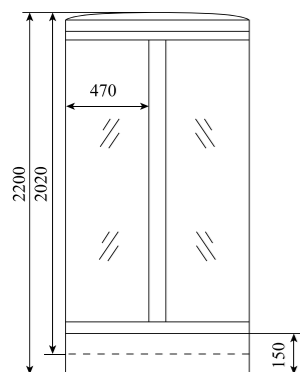

ДУШЕВАЯ КАБИНА / SHOWER CABIN

TIMO STANDART
T-1115

РРЦ
RMP

T-1115

73 100₽

Артикул / NUMBER
T-1115

ШИРИНА (см) / WIDTH (cm)
120

ГЛУБИНА (см) / DEPTH (cm)
90

ВЫСОТА (см) / HEIGHT (cm)
220

КОЛИЧЕСТВО КОРОБОК (ед) / BOXES No (units)
5

ОБЪЕМ (м³) / VOLUME (m³)
1.4

ВЕС (кг) / WEIGHT (kg)
120

ОРИЕНТАЦИЯ / ORIENTATION
универсальная

ПОЛОТНО ДВЕРИ / DOOR LEAF
тонирующее

ЦВЕТ ПРОФИЛЯ / PROFILE COLOR
хром

» ФУНКЦИОНАЛ / FUNCTIONS

- Ручная лейка / Hand shower
- Тропический душ / Monsoon rain shower
- Точечный гидромассаж / Targeted hydro massage
- Гидромассаж ног / Foot hydromassage
- Смеситель холодная / горячая вода / Mixer cold / hot water
- Смеситель четырехрежимный / Mixer four-mode
- Гидрозатвор с сифоном / Hydraulic lock with siphon
- Полочка / Ledge
- Сенсорный пульт управления / Touch panel
- Подсветка / Illumination
- Радио FM
- Вентилятор / Fan
- Стекло 5 мм / Glass 5 mm
- Встроенное сидение с ограничением до 50 кг / Built-in seat with restriction up to 50 kg

» ДОПОЛНИТЕЛЬНЫЕ ОПЦИИ / ADDITIONAL OPTIONS

- Термостатический смеситель / Thermostatic mixer
- Хаммам / Hammam

РРЦ / RMP 4 800₽

РРЦ / RMP 18 000₽

» ПРЕИМУЩЕСТВА / ADVANTAGES

- Регулируемые по высоте ножки / Adjustable legs
- Антискользящее покрытие поддона / Anti-slip tray
- Анодированные профили / Anodized profiles
- Ударопрочное каленое стекло / Impact-resistant tempered glass
- Ручки из нержавеющей стали / Stainless steel handles
- Покрытие стекла водоотталкивающее / The glass coating is water repellent
- Двойные ролики направляющиеся / Twin door rollers
- Поддон на усиленном металлическом каркасе / Tray reinforced with metallic ribbing