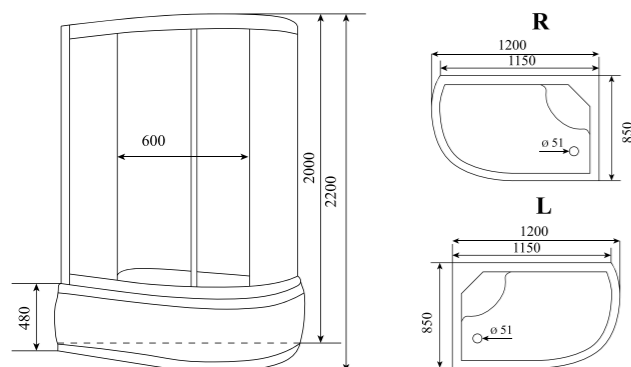

ДУШЕВАЯ КАБИНА / SHOWER CABIN

TIMO COMFORT T-8820 L / R
Clean Glass / Fabric Glass

PPЦ
RMP

T-8820 L
Clean Glass / Fabric Glass **80 700₽**

T-8820 R
Clean Glass / Fabric Glass **80 700₽**

Артикул / NUMBER
T-8820 / T-8820 Clean Glass / Fabric Glass L / R

ШИРИНА (см) / WIDTH (cm)
120

ГЛУБИНА (см) / DEPTH (cm)
85

ВЫСОТА (см) / HEIGHT (cm)
220

КОЛИЧЕСТВО КОРОБОК (ед) / BOXES No (units)
4

ОБЪЕМ (м³) / VOLUME (m³)
1.3

ВЕС (кг) / WEIGHT (kg)
115

ОРИЕНТАЦИЯ / ORIENTATION
левая / правая

ПОЛОТНО ДВЕРИ / DOOR LEAF
прозрачное / матовое

ЦВЕТ ПРОФИЛЯ / PROFILE COLOR
глянцевый хром

» ФУНКЦИОНАЛ / FUNCTIONS

- Ручная лейка / Hand shower
- Тропический душ / Monsoon rain shower
- Каскадный душ / Cascade shower
- Точечный гидромассаж / Targeted hydro massage
- Термостатический смеситель / Thermostatic mixer
- Смеситель четырехрежимный / Mixer four-mode
- Клик-клак с сифоном / Click-clack with siphon
- Полочка / Ledge
- Зеркало / Mirror
- Сенсорный пульт управления / Touch control panel
- Подсветка / Illumination
- Радио / Radio
- Вентилятор / Fan
- Стекло 5 мм / Glass 5 mm
- Встроенное сиденье / Built-in seat

» ДОПОЛНИТЕЛЬНЫЕ ОПЦИИ / ADDITIONAL OPTIONS

- Хаммам / Hammam

PPЦ / RMP 18 000₽

» ПРЕИМУЩЕСТВА / ADVANTAGES