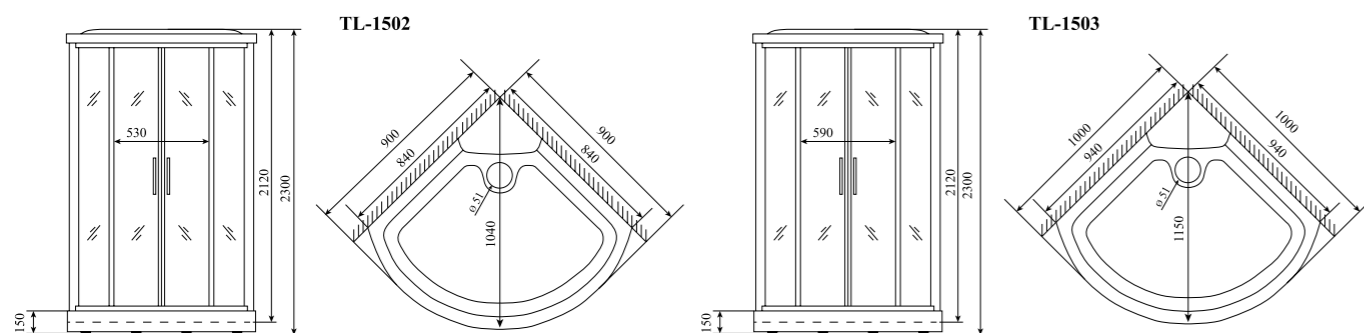

ДУШЕВАЯ КАБИНА / SHOWER CABIN

TIMO LUX
TL-1502 / TL-1503

PPЦ
RMP

TL-1502 78 800₽

TL-1503 80 600₽

АРТИКУЛ / NUMBER
TL-1502 / TL-1503

ШИРИНА (см) / WIDTH (cm)
90 / 100

ГЛУБИНА (см) / DEPTH (cm)
90 / 100

ВЫСОТА (см) / HEIGHT (cm)
230

КОЛИЧЕСТВО КОРОБОК (ед) / BOXES No (units)
4

ОБЪЕМ (м³) / VOLUME (m³)
1.5

ВЕС (кг) / WEIGHT (kg)
130 / 140

ОРИЕНТАЦИЯ / ORIENTATION
универсальная

ПОЛОТНО ДВЕРИ / DOOR LEAF
прозрачное

ЦВЕТ ПРОФИЛЯ / PROFILE COLOR
матовый хром

» ФУНКЦИОНАЛ / FUNCTIONS

- Ручная лейка / Hand shower
- Тропический душ / Monsoon rain shower
- Точечный гидромассаж / Targeted hydro massage
- Смеситель холодная / горячая вода / Mixer cold / hot water
- Смеситель трехрежимный / Mixer three-mode
- Гидрозатвор с сифоном / Hydraulic lock with siphon
- Полочка / Ledge
- Зеркало / Mirror
- Сенсорный пульт управления / Touch control panel
- Подсветка / Illumination
- Радио / Radio
- Вентилятор / Fan
- Стекло 6 мм / Glass 6 mm
- Встроенное сиденье / Built-in seat

» ДОПОЛНИТЕЛЬНЫЕ ОПЦИИ / ADDITIONAL OPTIONS

1. Термостатический смеситель / Thermostatic mixer
   - Хаммам / Hamam
2. **PPЦ / RMP 4 800₽**   **PPЦ / RMP 18 000₽**

» ПРЕИМУЩЕСТВА / ADVANTAGES

- Регулируемые по высоте ножки / Adjustable legs
- Антискользящее покрытие поддона / Anti-slip tray
- Анодированные профили / Anodized profiles
- Ударопрочное каленое стекло / Impact-resistant tempered glass
- Ручки из нержавеющей стали / Stainless steel handles
- Покрытие стекла водоотталкивающее / The glass coating is water repellent
- Двойные ролики направляющиеся / Twin door rollers
- Поддон на усиленном металлическом каркасе / Tray reinforced with metallic ribbing