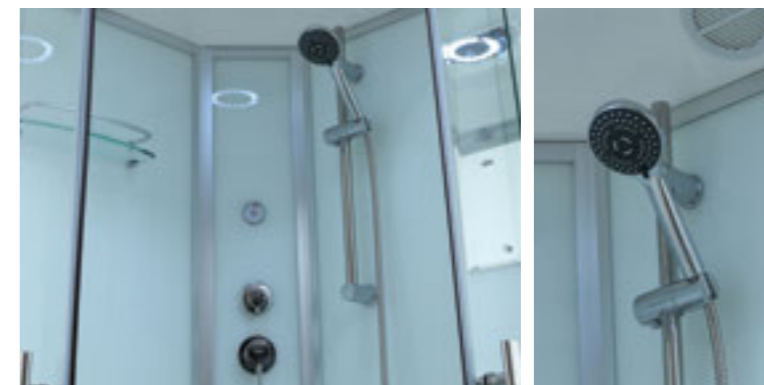

» ДОПОЛНИТЕЛЬНЫЕ ОПЦИИ / ADDITIONAL OPTIONS

- Термостатический смеситель / Thermostatic mixer
- Хаммам / Hammam

РРЦ / RMP 4 800₽

РРЦ / RMP 18 000₽

» ПРЕИМУЩЕСТВА / ADVANTAGES

- Штанга (держатель ручной лейки) регулируемая по высоте / Rod (hand shower holder) adjustable in height
- Регулируемые по высоте ножки / Adjustable legs
- Анодированные профили / Anodized profiles
- Ручки из нержавеющей стали / Stainless steel handles
- Двойные ролики направляющие / Twin door rollers
- Поддон на усиленном металлическом каркасе / Tray reinforced with metallic ribbing
- Антискользящее покрытие поддона / Anti-slip tray
- Ударопрочное каленое стекло / Impact-resistant tempered glass
- Покрытие стекла водоотталкивающее / The glass coating is water repellent