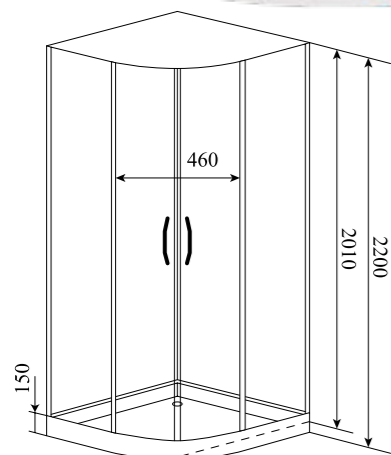

ДУШЕВАЯ КАБИНА / SHOWER CABIN

TIMO PREMIUM
IMPI H-517

PPЦ
RMP

IMPI H-517

161 400₽

Артикул / NUMBER

IMPI H-517

ШИРИНА (см) / WIDTH (cm)

100

ГЛУБИНА (см) / DEPTH (cm)

100

ВЫСОТА (см) / HEIGHT (cm)

220

КОЛИЧЕСТВО КОРОБОК (ед) / BOXES No (units)

4

ОБЪЕМ (м³) / VOLUME (m³)

1.5

ВЕС (кг) / WEIGHT (kg)

150

ОРИЕНТАЦИЯ / ORIENTATION

универсальная

ПОЛОТНО ДВЕРИ / DOOR LEAF

прозрачное

ЦВЕТ ПРОФИЛЯ / PROFILE COLOR

глянцевый хром

» ФУНКЦИОНАЛ / FUNCTIONS

- Ручная лейка / Hand shower
- Тропический душ / Monsoon rain shower
- Точечный гидромассаж / Targeted hydro massage
- Смеситель холодная / горячая вода / Mixer cold / hot water
- Смеситель трехрежимный / Mixer three-mode
- Хаммам / Hammam
- Гидрозатвор с сифоном / Hydraulic lock with siphon
- Полочка / Ledge
- Сенсорный пульт управления / Touch control panel
- Подсветка / Illumination
- Радио / Radio
- Вентилятор / Fan
- Озонирование / Ozonation
- Ароматерапия / Aromatherapy
- Хромотерапия / Chromotherapy
- Стекло 8 мм / Glass 8 mm
- Сигнал SOS. Включает сигнал тревоги, отключает парогенератор, включает вытяжку, включает свет / SOS signal. Turns on the alarm, turns off the steam generator, turns on the hood, turns on the light

» ДОПОЛНИТЕЛЬНЫЕ ОПЦИИ / ADDITIONAL OPTIONS

1. Стульчик / Highchair
2. PPЦ / RMP 10 500₽

» ПРЕИМУЩЕСТВА / ADVANTAGES