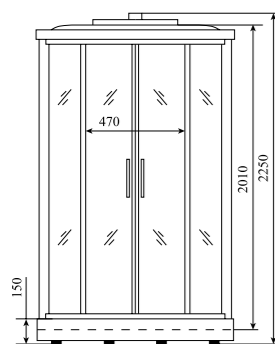

ДУШЕВАЯ КАБИНА / SHOWER CABIN

TIMO STANDART
T-1109 P / T-1101 P

РРЦ
RMP

T-1109 P 53 200₽

T-1101 P 55 000₽

Артикул / NUMBER
T-1109 P / T-1101 P

Ширина (см) / WIDTH (cm)
90 / 100

Глубина (см) / DEPTH (cm)
90 / 100

Высота (см) / HEIGHT (cm)
225

Количество коробок (ед) / BOXES No (units)
4

Объем (м³) / VOLUME (m³)
1.1 / 1.2

Вес (кг) / WEIGHT (kg)
110 / 115

Ориентация / ORIENTATION
универсальная

Полотно двери / DOOR LEAF
тонируемое

Цвет профиля / PROFILE COLOR
хром

T-1109 P

T-1101 P

» ФУНКЦИОНАЛ / FUNCTIONS

- Ручная лейка / Hand shower
- Тропический душ / Monsoon rain shower
- Смеситель холодная / горячая вода / Mixer cold / hot water
- Смеситель двухрежимный / Mixer two-mode
- Клик-клак с сифоном / Click-clack with siphon
- Полочка / Ledge
- Стекло 5 мм / Glass 5 mm

» ДОПОЛНИТЕЛЬНЫЕ ОПЦИИ / ADDITIONAL OPTIONS

- Термостатический смеситель / Thermostatic mixer
- Хаммам / Hammam

РРЦ / RMP 4 800₽

РРЦ / RMP 18 000₽

- Стульчик / Highchair

РРЦ / RMP 10 500₽

» ПРЕИМУЩЕСТВА / ADVANTAGES

- Регулируемые по высоте ножки / Adjustable legs
- Антискользящее покрытие поддона / Anti-slip tray
- Анодированные профили / Anodized profiles
- Ударопрочное каленое стекло / Impact-resistant tempered glass
- Ручки из нержавеющей стали / Stainless steel handles
- Покрытие стекла водоотталкивающее / The glass coating is water repellent
- Двойные ролики направляющиеся / Twin door rollers
- Поддон на усиленном металлическом каркасе / Tray reinforced with metallic ribbing