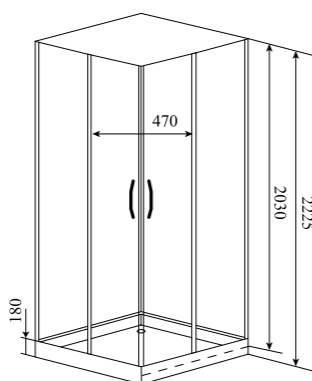

ДУШЕВАЯ КАБИНА / SHOWER CABIN

TIMO ILMA
109/101

PPЦ
RMP

109 66 500₽

101 70 300₽

Артикул / NUMBER

109 / 101

ШИРИНА (см) / WIDTH (cm)

90 / 100

ГЛУБИНА (см) / DEPTH (cm)

90 / 100

ВЫСОТА (см) / HEIGHT (cm)

225

КОЛИЧЕСТВО КОРОБОК (ед) / BOXES No (units)

4

ОБЪЕМ (м³) / VOLUME (m³)

1.5

ВЕС (кг) / WEIGHT (kg)

100 / 110

ОРИЕНТАЦИЯ / ORIENTATION

универсальная

ПОЛОТНО ДВЕРИ / DOOR LEAF

прозрачное

ЦВЕТ ПРОФИЛЯ / PROFILE COLOR

гляцевый хром

» ФУНКЦИОНАЛ / FUNCTIONS

- Ручная лейка / Hand shower
- Тропический душ / Monsoon rain shower
- Термостатический смеситель / Thermostatic mixer
- Смеситель двухрежимный / Mixer two-mode
- Гидрозатвор с сифоном / Hydraulic lock with siphon
- Полочка / Ledge
- Стекло 6 мм / Glass 6 mm

» ДОПОЛНИТЕЛЬНЫЕ ОПЦИИ / ADDITIONAL OPTIONS

- Хаммам / Hammam
- Крыша ILMA / ILMA Roof
- Стульчик / Highchair
- PPЦ / RMP 18 000₽
- PPЦ / RMP 7 600₽
- PPЦ / RMP 10 500₽

» ПРЕИМУЩЕСТВА / ADVANTAGES

- Безсиликоновая сборка / Silicon-free Assembly
- Термостатический смеситель / Thermostatic mixer
- Шланг силиконовый / Silicone hose
- Регулируемые по высоте ножки / Adjustable legs
- Анодированные профили / Anodized profiles
- Ручки из нержавеющей стали / Stainless steel handles
- Двойные ролики направляющиеся / Twin door rollers
- Поддон на усиленном металлическом каркасе / Tray reinforced with metallic ribbing
- Крепление профилей замочного типа / Fastening of key type profiles
- Антискользящее покрытие поддона / Anti-slip tray
- Ударопрочное каленое стекло / Impact-resistant tempered glass
- Покрытие стекла водоотталкивающее / The glass coating is water repellent

ILMA-109