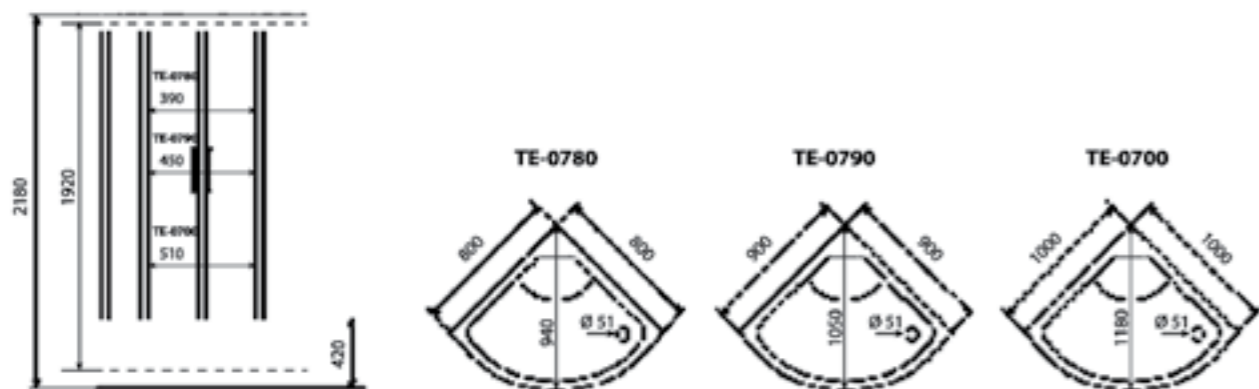

ДУШЕВАЯ КАБИНА / SHOWER CABIN

TIMO ECO
TE-0780 / 0790 / 0700

РРЦ
RMP

TE-0780 34 200₽

TE-0790 35 100₽

TE-0700 38 900₽

Артикул / NUMBER
TE-0780 / TE-0790 / TE-0700

ШИРИНА (см) / WIDTH (cm)
80 / 90 / 100

ГЛУБИНА (см) / DEPTH (cm)
80 / 90 / 100

ВЫСОТА (см) / HEIGHT (cm)
218

КОЛИЧЕСТВО КОРОБОК (ед.) / BOXES No (units)
3

ОБЪЕМ (м³) / VOLUME (m³)
0.7 / 0.8 / 0.8

ВЕС (кг) / WEIGHT (kg)
90

ОРИЕНТАЦИЯ / ORIENTATION
универсальная

ПОЛОТНО ДВЕРИ / DOOR LEAF
матовое, рифленное

ЦВЕТ ПРОФИЛЯ / PROFILE COLOR
белый

» ФУНКЦИОНАЛ / FUNCTIONS

- Ручная лейка / Hand shower
- Тропический душ / Monsoon rain shower
- Смеситель холодная / горячая вода / Mixer cold / hot water
- Смеситель трехрежимный / Mixer three-mode
- Клик-клак с сифоном / Click-clack with siphon
- Полочка / Ledge
- Зеркало / Mirror
- Сенсорный пульт управления / Touch panel
- Подсветка / Illumination
- Радио FM
- Вентилятор / Fan
- Стекло 4 мм / Glass 4 mm
- Встроенное сидение / Built-in seat

» ДОПОЛНИТЕЛЬНЫЕ ОПЦИИ / ADDITIONAL OPTIONS

1. Термостатический смеситель / Thermostatic mixer
   - Хаммам / Hammam
2. **РРЦ / RMP 4 800₽ РРЦ / RMP 18 000₽**

» ПРЕИМУЩЕСТВА / ADVANTAGES

- Безсиликоновая сборка / Silicon-free Assembly
- Регулируемые по высоте ножки / Adjustable legs
- Поддон на усиленном металлическом каркасе / Tray reinforced with metallic ribbing
- Антискользящее покрытие поддона / Anti-slip tray
- Ударопрочное каленое стекло / Impact-resistant tempered glass
- Покрытие стекла водоотталкивающее / The glass coating is water repellent