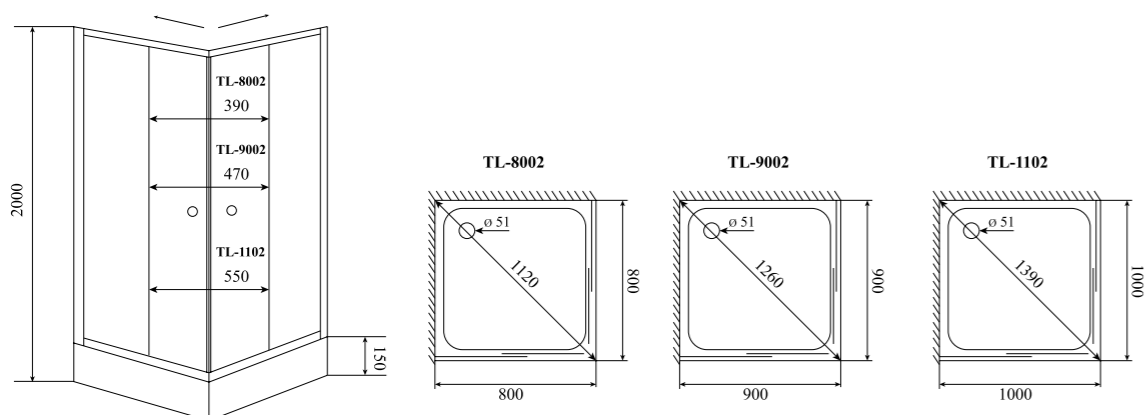

ОБЪЕМ (м³) / VOLUME (m³)
0.7 / 0.8 / 0.8

ВЕС (кг) / WEIGHT (kg)
50 / 55 / 60

ОРИЕНТАЦИЯ / ORIENTATION
универсальная

ПОЛОТНО ДВЕРИ / DOOR LEAF
прозрачное с рисунком / матовое

ЦВЕТ ПРОФИЛЯ / PROFILE COLOR
белый