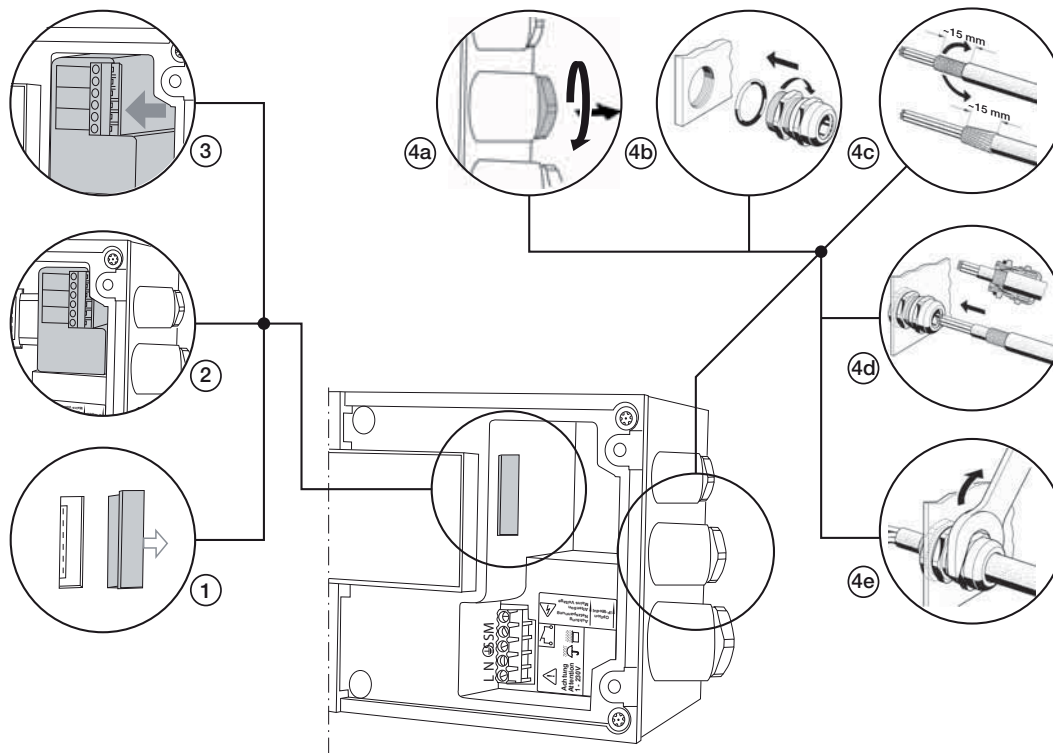

Wilo-IF-Modul Stratos PLR

Fig. 1

- (D) Einbau- und Betriebsanleitung
- (GB) Installation and operating instructions
- (F) Notice de montage et de mise en service
- (NL) Inbouw- en bedieningsvoorschriften
- (E) Instrucciones de instalación y funcionamiento
- (I) Istruzioni di montaggio, uso e manutenzione
- (FIN) Asennus- ja käyttöohje
- (S) Monterings- och skötselanvisning
- (H) Beépítési és üzemeltetési utasítás
- (GR) Οδηγίες εγκατάστασης και λειτουργίας
- (CZ) Návod k montáži a obsluze
- (PL) Instrukcja montażu i obsługi
- (RUS) Инструкция по монтажу и эксплуатации
- (DK) Monterings- og driftsvejledning
- (N) Montasje- og bruksanvisning

Fig. 2

Fig. 3

Wilo-IF-Modul Stratos PLR

Fig. 4

1 x IF-Modul Stratos PLR

Wilo-Stratos/Stratos-Z

Fig. 5

2 x IF-Modul Stratos PLR