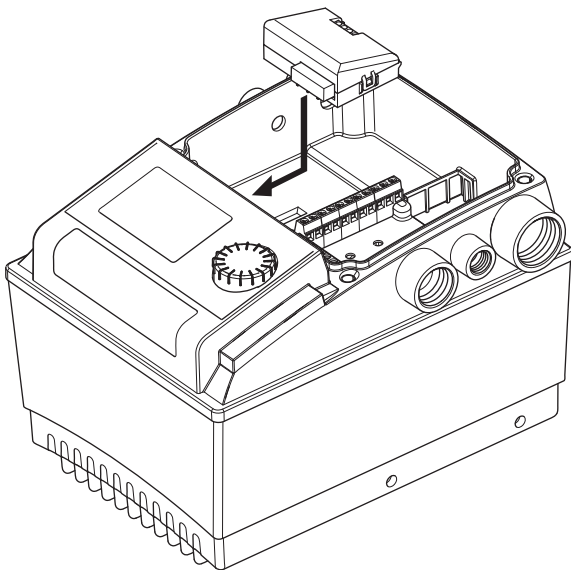

Fig. 2

Fig. 3

- Wilо-VeroLine-IP-E
- Wilо-VeroTwin-DP-E
- Wilо-Economy MHIE
- Wilо-Multivert MVIE (1,1 - 4 kW)
- Wilо-Helix VE (1,1 - 4 kW)
- ...

Fig. 4

- Wilо-CronoLine-IL-E
- Wilо-CronoTwin-DL-E
- Wilо-Multivert MVIE (5,5 - 7,5 kW)
- Wilо-Helix VE (5,5 - 7,5 kW)
- ...

# Wilo-IF-Modul PLR

Fig. 5