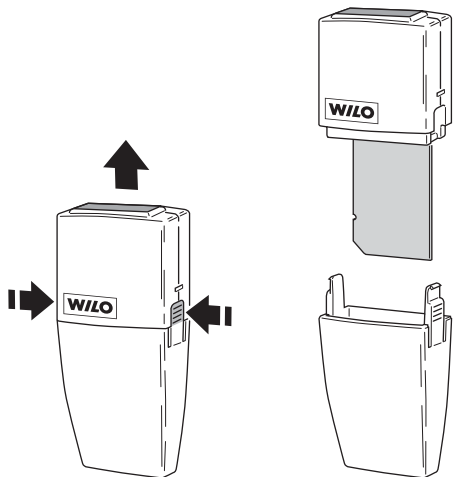

# Wilo-IR-Modul

Fig. 1

Fig. 2

Fig. 3

- (D) Einbau- und Betriebsanleitung
- (GB) Installation and operating instructions
- (F) Notice de montage et de mise en service
- (NL) Inbouw- en bedieningsvoorschriften
- (E) Instrucciones de instalación y funcionamiento
- (I) Istruzioni di montaggio, uso e manutenzione
- (FIN) Asennus- ja käyttöohje
- (S) Monterings- och skötselanvisning
- (H) Beépítési és üzemeltetési utasítás
- (GR) Οδηγίες εγκατάστασης και λειτουργίας
- (CZ) Návod k montáži a obsluze
- (PL) Instrukcja montażu i obsługi
- (RUS) Инструкция по монтажу и эксплуатации
- (DK) Monterings- og driftsvejledning
- (N) Montasje- og bruksanvisning

# Wilo-IR-Modul

Fig. 5

Fig. 6

Fig. 7

Fig. 8